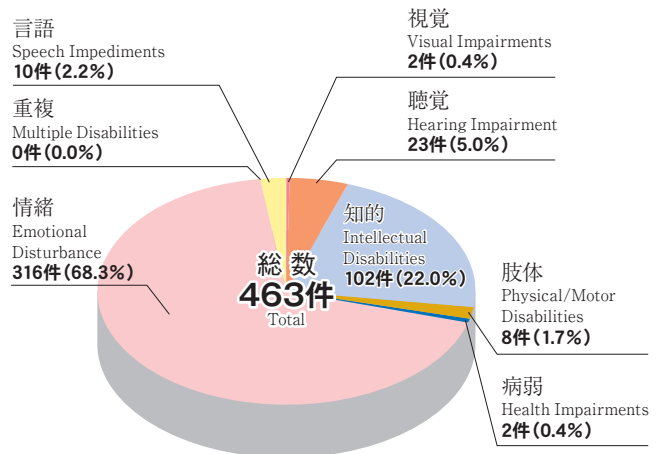

14 教育センター相談状況 (平成22年度)

Component Ratio of the Number of Guidance and Counseling at Prefectural Education Center (2010)

15 養護教育センター相談状況 (平成22年度)

Component Ratio of the Number of Guidance and Counseling at Special Education Center (2010)

16 スクールカウンセラー配置学校数の推移

Trends in Number of Schools with School-Counselor

17 外国語指導助手(ALT)の推移

Trends in Assistant Language Teachers

18 ALTの出身国別人数 (平成22年10月1日現在)

Total Number of ALTs' Nationality (As of October 1, 2010)