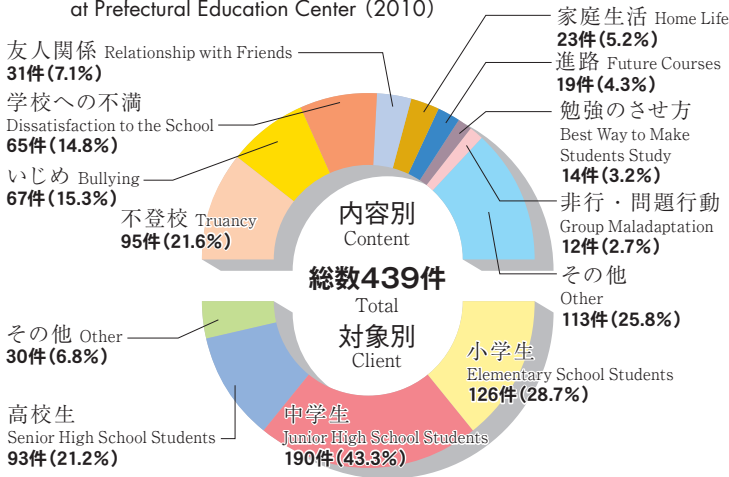

14 教育センター相談状況 (平成22年度)

Component Ratio of the Number of Guidance and Counseling at Prefectural Education Center (2010)

15 養護教育センター相談状況 (平成22年度)

Component Ratio of the Number of Guidance and Counseling at Special Education Center (2010)

16 スクールカウンセラー配置学校数の推移

Trends in Number of Schools with School-Counselor

17 外国語指導助手(ALT)の推移

Trends in Assistant Language Teachers

18 ALTの出身国別人数 (平成22年10月1日現在)

Total Number of ALTs' Nationality (As of October 1, 2010)