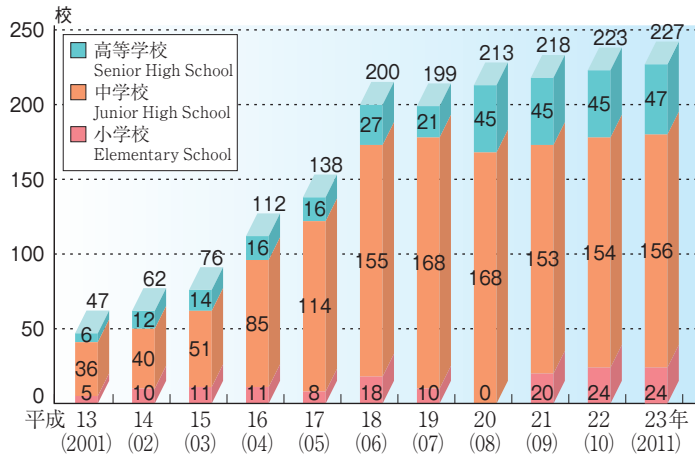

14 教育センター相談状況 (平成22年度)

Component Ratio of the Number of Guidance and Counseling at Prefectural Education Center (2010)

15 養護教育センター相談状況 (平成22年度)

Component Ratio of the Number of Guidance and Counseling at Special Education Center (2010)

16 スクールカウンセラー配置学校数の推移

Trends in Number of Schools with School-Counselor

17 外国語指導助手(ALT)の推移

Trends in Assistant Language Teachers

18 ALTの出身国別人数 (平成22年10月1日現在)

Total Number of ALTs' Nationality (As of October 1, 2010)