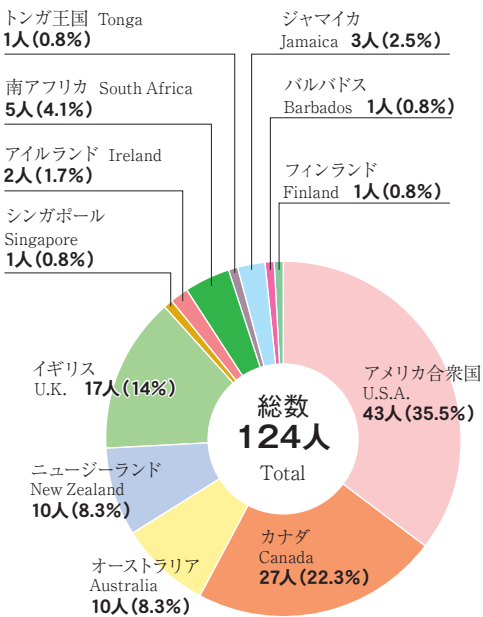

14 教育センター相談状況 (平成22年度)

Component Ratio of the Number of Guidance and Counseling at Prefectural Education Center (2010)

15 養護教育センター相談状況 (平成22年度)

Component Ratio of the Number of Guidance and Counseling at Special Education Center (2010)

16 スクールカウンセラー配置学校数の推移

Trends in Number of Schools with School-Counselor

17 外国語指導助手(ALT)の推移

Trends in Assistant Language Teachers

18 ALTの出身国別人数 (平成22年10月1日現在)

Total Number of ALTs' Nationality (As of October 1, 2010)