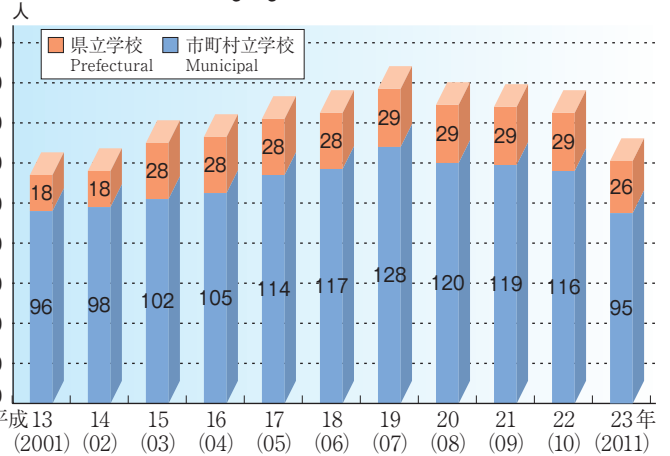

14 教育センター相談状況 (平成22年度)

Component Ratio of the Number of Guidance and Counseling at Prefectural Education Center (2010)

15 養護教育センター相談状況 (平成22年度)

Component Ratio of the Number of Guidance and Counseling at Special Education Center (2010)

16 スクールカウンセラー配置学校数の推移

Trends in Number of Schools with School-Counselor

17 外国語指導助手(ALT)の推移

Trends in Assistant Language Teachers

18 ALTの出身国別人数 (平成22年10月1日現在)

Total Number of ALTs' Nationality (As of October 1, 2010)