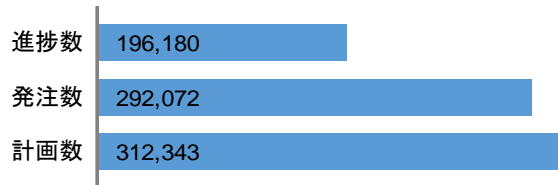

市町村除染地域全体(36市町村)の除染実施状況 平成26年度末までの計画数に対する除染の進捗状況(平成26年12月末時点)

住宅(戸)