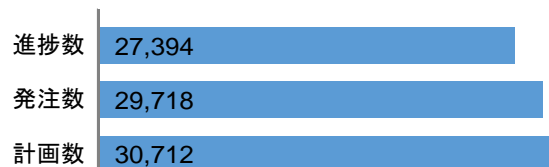

市町村除染地域全体(36市町村)の除染実施状況 平成27年度末までの計画数に対する除染の進捗状況(平成27年12月末時点)

住宅(戸)

(参考)全体計画数=452,409 戸

公共施設等(施設数)

(参考)全体計画数=10,342 施設

道路(km)

(参考)全体計画数=14,770 km

農地(水田+畑地+樹園地+牧草地:ha)