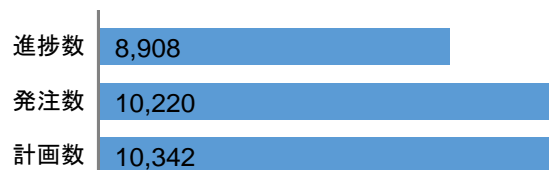

市町村除染地域全体(36市町村)の除染実施状況 平成27年度末までの計画数に対する除染の進捗状況(平成27年12月末時点)

住宅(戸)

(参考)全体計画数=452,409 戸

公共施設等(施設数)

(参考)全体計画数=10,342 施設

道路(km)

(参考)全体計画数=14,770 km

農地(水田+畑地+樹園地+牧草地:ha)