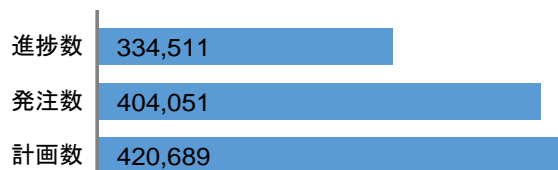

市町村除染地域全体(36市町村)の除染実施状況 平成27年度末までの計画数に対する除染の進捗状況(平成27年12月末時点)

住宅(戸)

(参考)全体計画数=452,409 戸

公共施設等(施設数)

(参考)全体計画数=10,342 施設

道路(km)

(参考)全体計画数=14,770 km

農地(水田+畑地+樹園地+牧草地:ha)