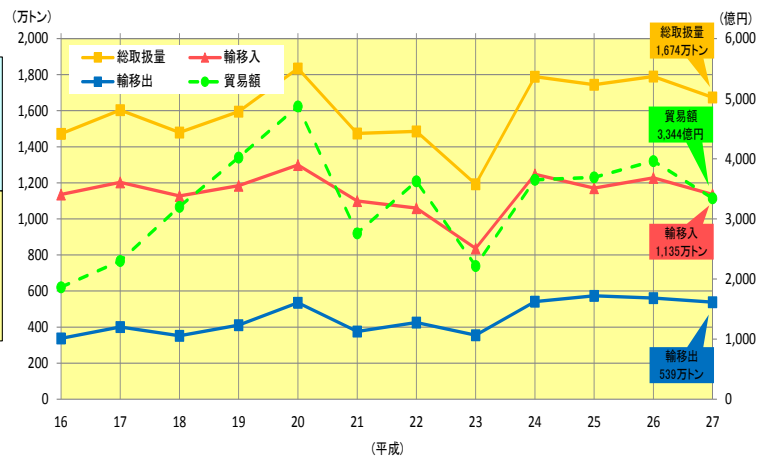

入港船舶と海上出入貨物

平成27年入港船隻数

入港商船の推移

平成27年総取扱貨物量構成

総取扱貨物量の推移

平成27年国際コンテナ国別取扱量

国際コンテナ取扱量の推移

※TEU=Twenty-foot Equivalent Units 20フィート換算