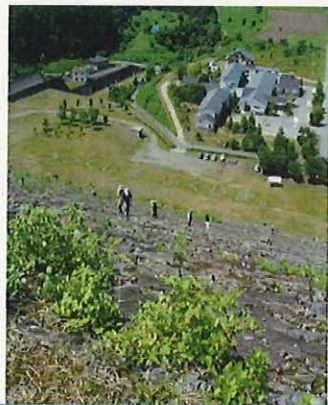

7/22 (日)

午前9時30分～午後2時30分

場所 **日中ダム周辺**

森と湖に親しむ旬間

ペットボトルロケットを飛ばそう！

ミニ消防車・ミニ救急車にのれるよ！

リフト車からの眺めは最高！

ダムの操作室見学！