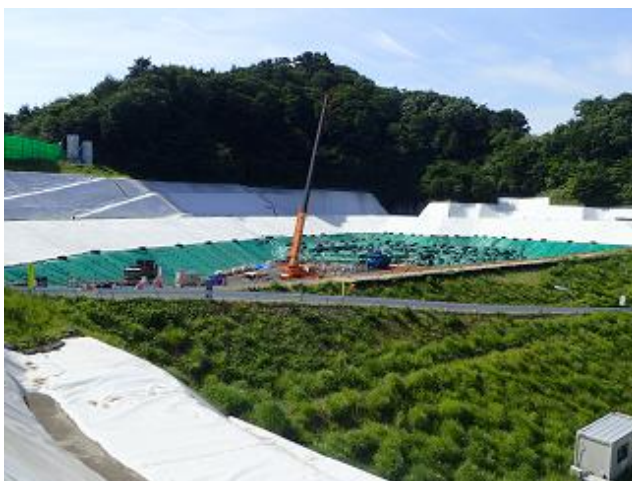

下流側埋立地の埋立状況の確認

下流側埋立地の埋立状況の確認

上流側埋立地の埋立状況の確認

上流側埋立地への廃棄物の搬入