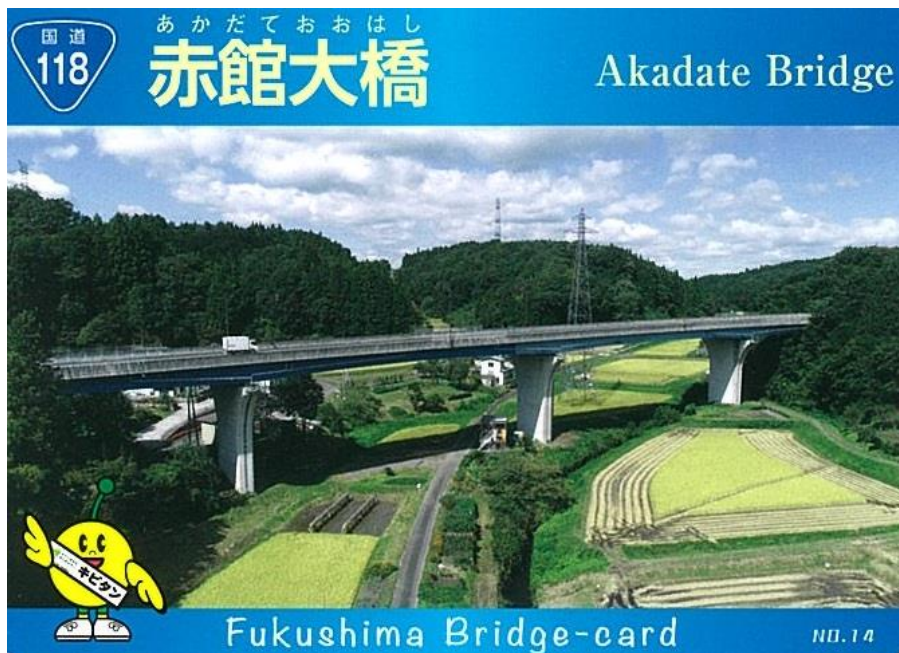

「道の駅はなわ」で初めて橋カードを配布しました。

- 平成31年3月1日（金）より道の駅はなわで「赤館大橋」の橋カード配布を開始しました。（第1弾：甲子大橋「道の駅しもごう」で配布、第2弾：赤館大橋「道の駅はなわ」で配布）
 - 橋カードの存在を知らない方がほとんどでしたが、福島県内の対象道の駅で配布している事を伝えたところ、「道の駅に行った記念になるね」「普段使っている橋の名前を今日初めて知った」「全部集めるとプレゼントがあるなら集めるかも」等貴重な感想を頂きました。
- ※橋カードは現在21道の駅で配布されております。