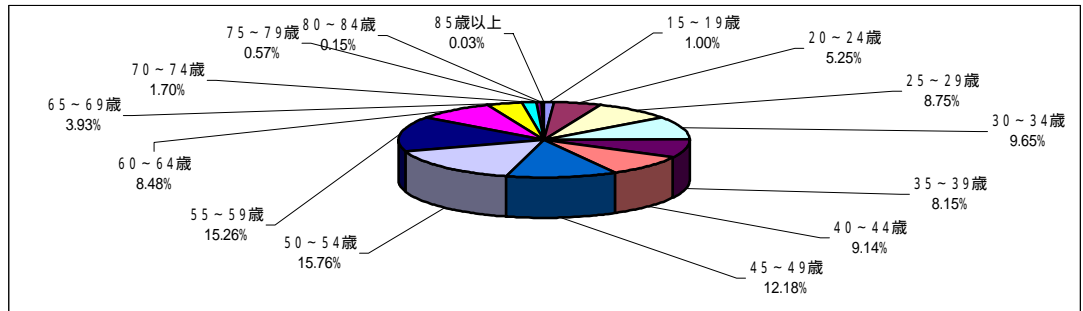

県内建設業従事者の年齢階層別の状況

H17国勢調査：第2次基本集計結果 労働力状態・産業・従業上の地位第4表より

建設業従事者の各年齢階層別比率

年齢階層別建設業従事者男女比率