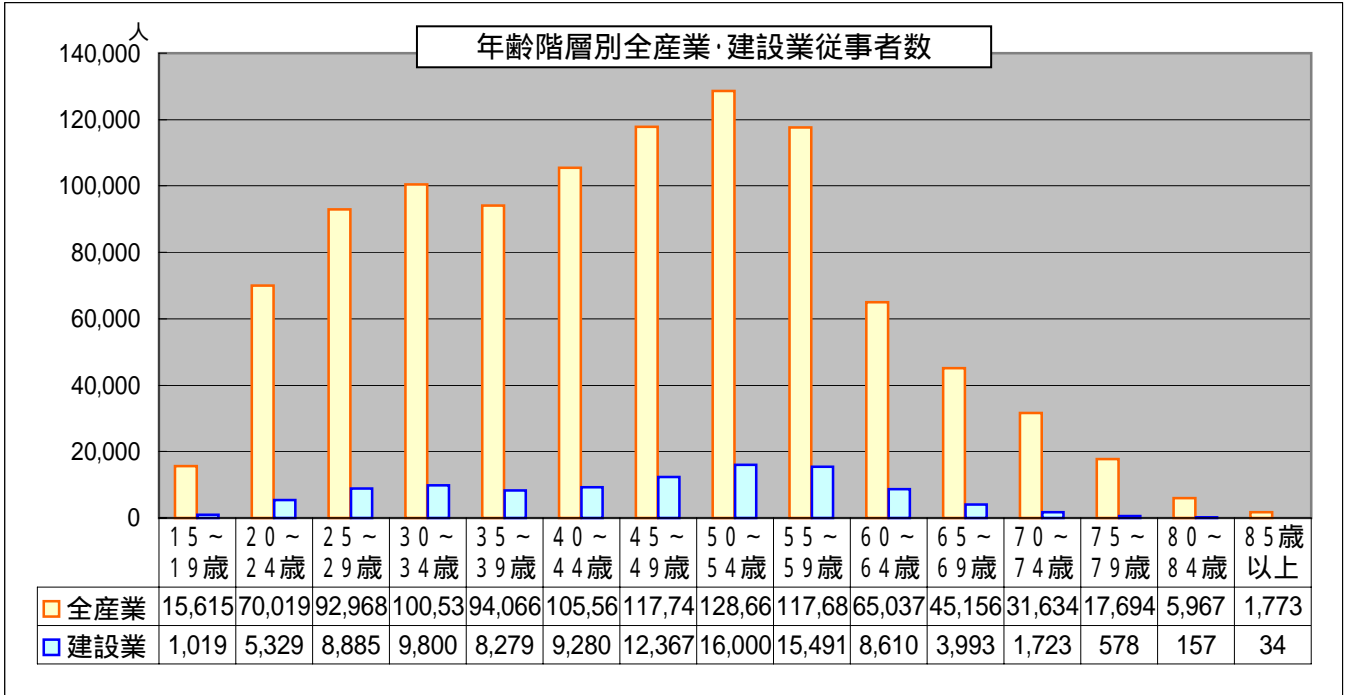

県内建設業従事者の年齢階層別の状況

H17国勢調査：第2次基本集計結果 労働力状態・産業・従業上の地位第4表より

建設業従事者の各年齢階層別比率

年齢階層別建設業従事者男女比率