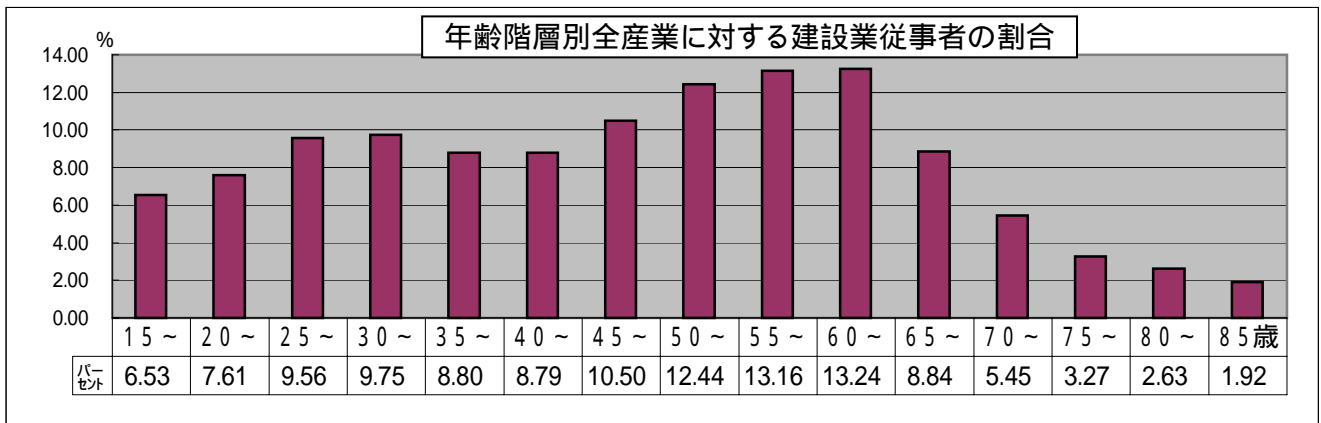

県内建設業従事者の年齢階層別の状況

H17国勢調査：第2次基本集計結果 労働力状態・産業・従業上の地位第4表より

建設業従事者の各年齢階層別比率

年齢階層別建設業従事者男女比率