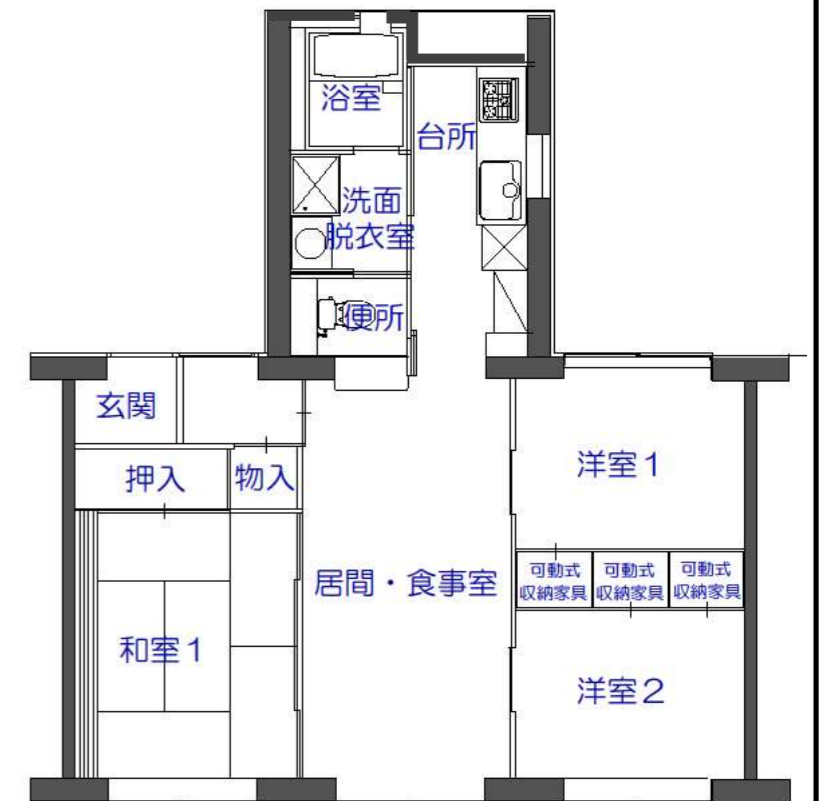

八山田団地2号棟

2LDK
高齢者仕様

3LDK
一般仕様

3LDK
一般仕様

※洋室1と洋室2は、可動式収納家具により仕切られており、2室を1室としても使用可能です。

2LDK
高齢者仕様

3LDK
一般仕様

3LDK
一般仕様

※洋室1と洋室2は、可動式収納家具により仕切られており、2室を1室としても使用可能です。