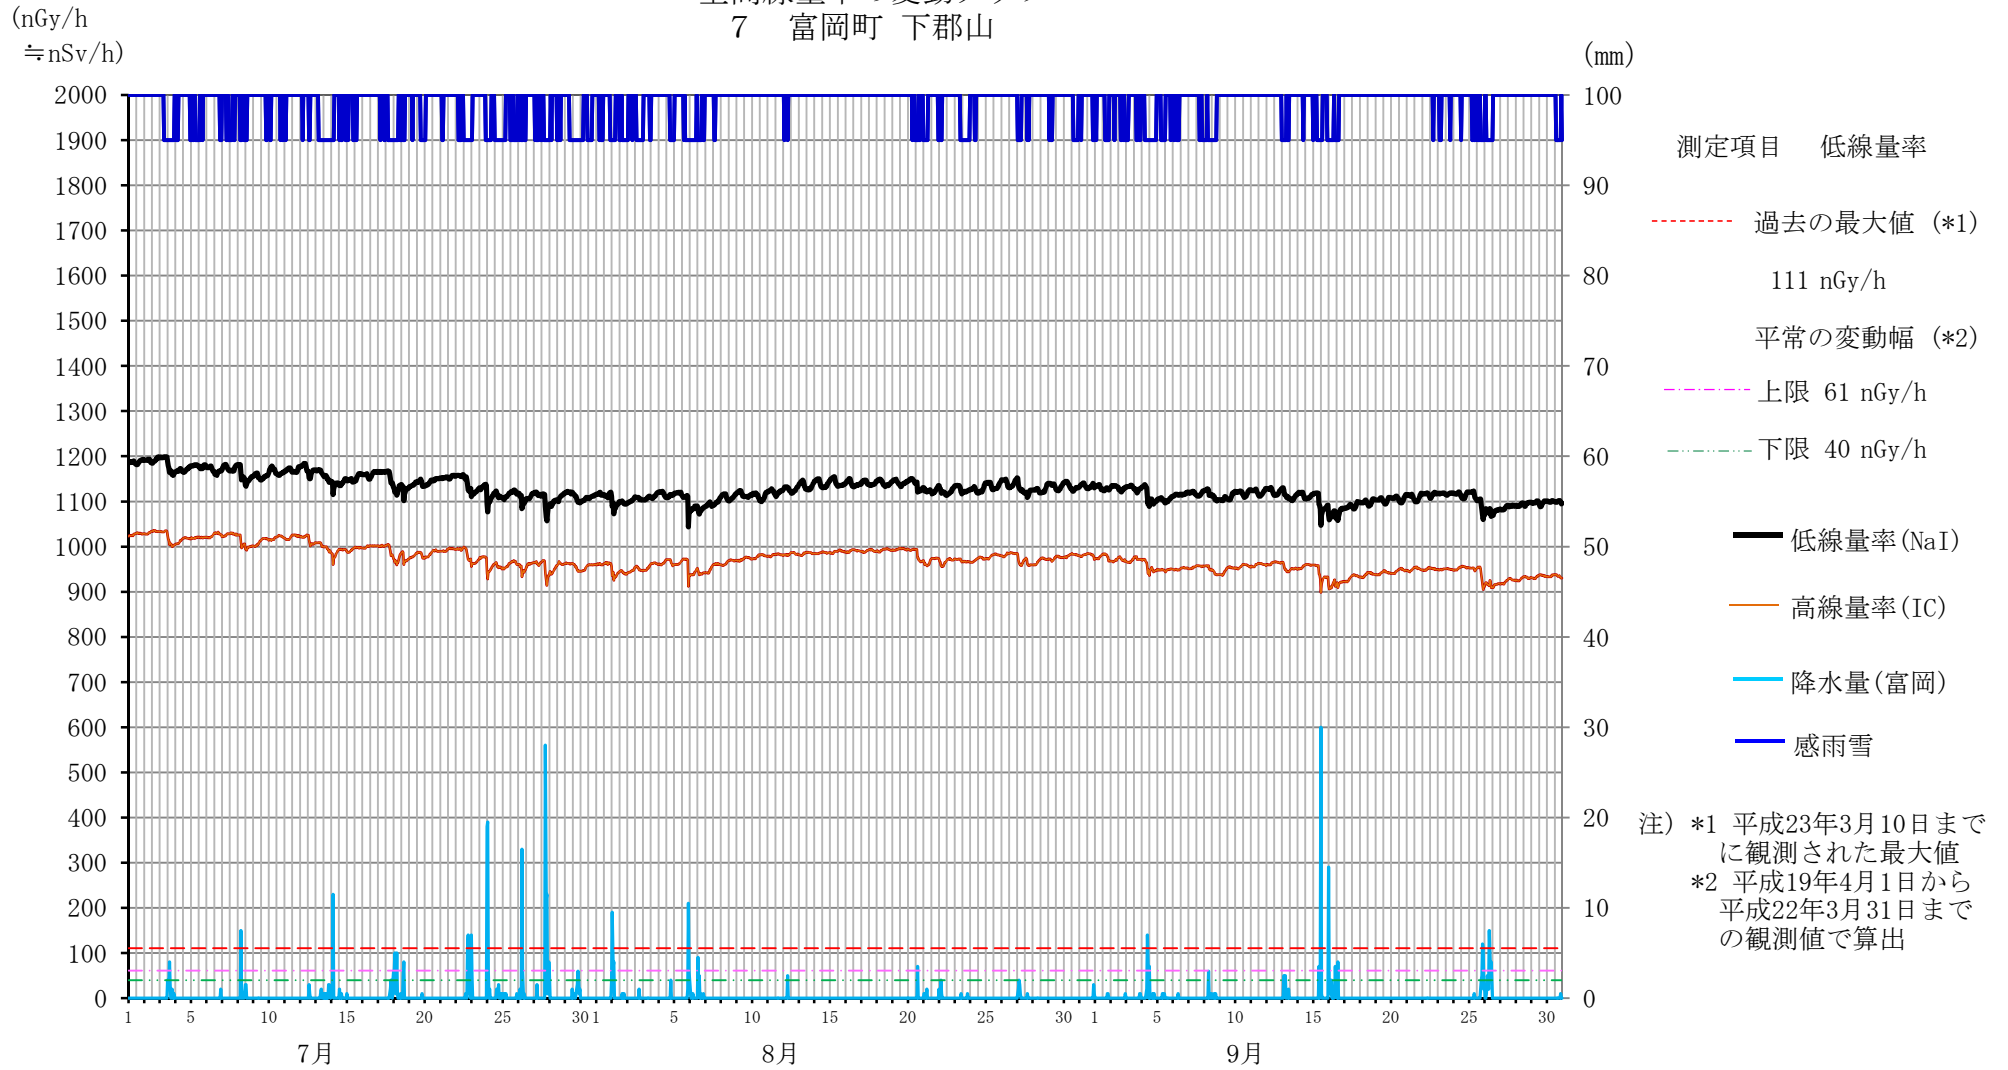

注) \*1 平成23年3月10日までに観測された最大値  
\*2 平成19年4月1日から平成22年3月31日までの観測値で算出

空間線量率の変動グラフ  
5 楢葉町 波倉

空間線量率の変動グラフ  
6 富岡町 上郡山

空間線量率の変動グラフ  
7 富岡町 下郡山

空間線量率の変動グラフ  
9 富岡町 富岡

空間線量率の変動グラフ  
10 富岡町 夜の森

(nGy/h  
≒nSv/h)

(mm)

- 測定項目 低線量率
- 過去の最大値 (\*1)  
106 nGy/h
  - 平常の変動幅 (\*2)  
上限 58 nGy/h  
下限 40 nGy/h
  - 低線量率 (NaI)
  - 高線量率 (IC)
  - 降水量 (富岡)
  - 感雨雪

注) \*1 平成23年3月10日までに観測された最大値  
\*2 平成19年4月1日から平成22年3月31日までの観測値で算出

空間線量率の変動グラフ  
1 2 大熊町 向畑