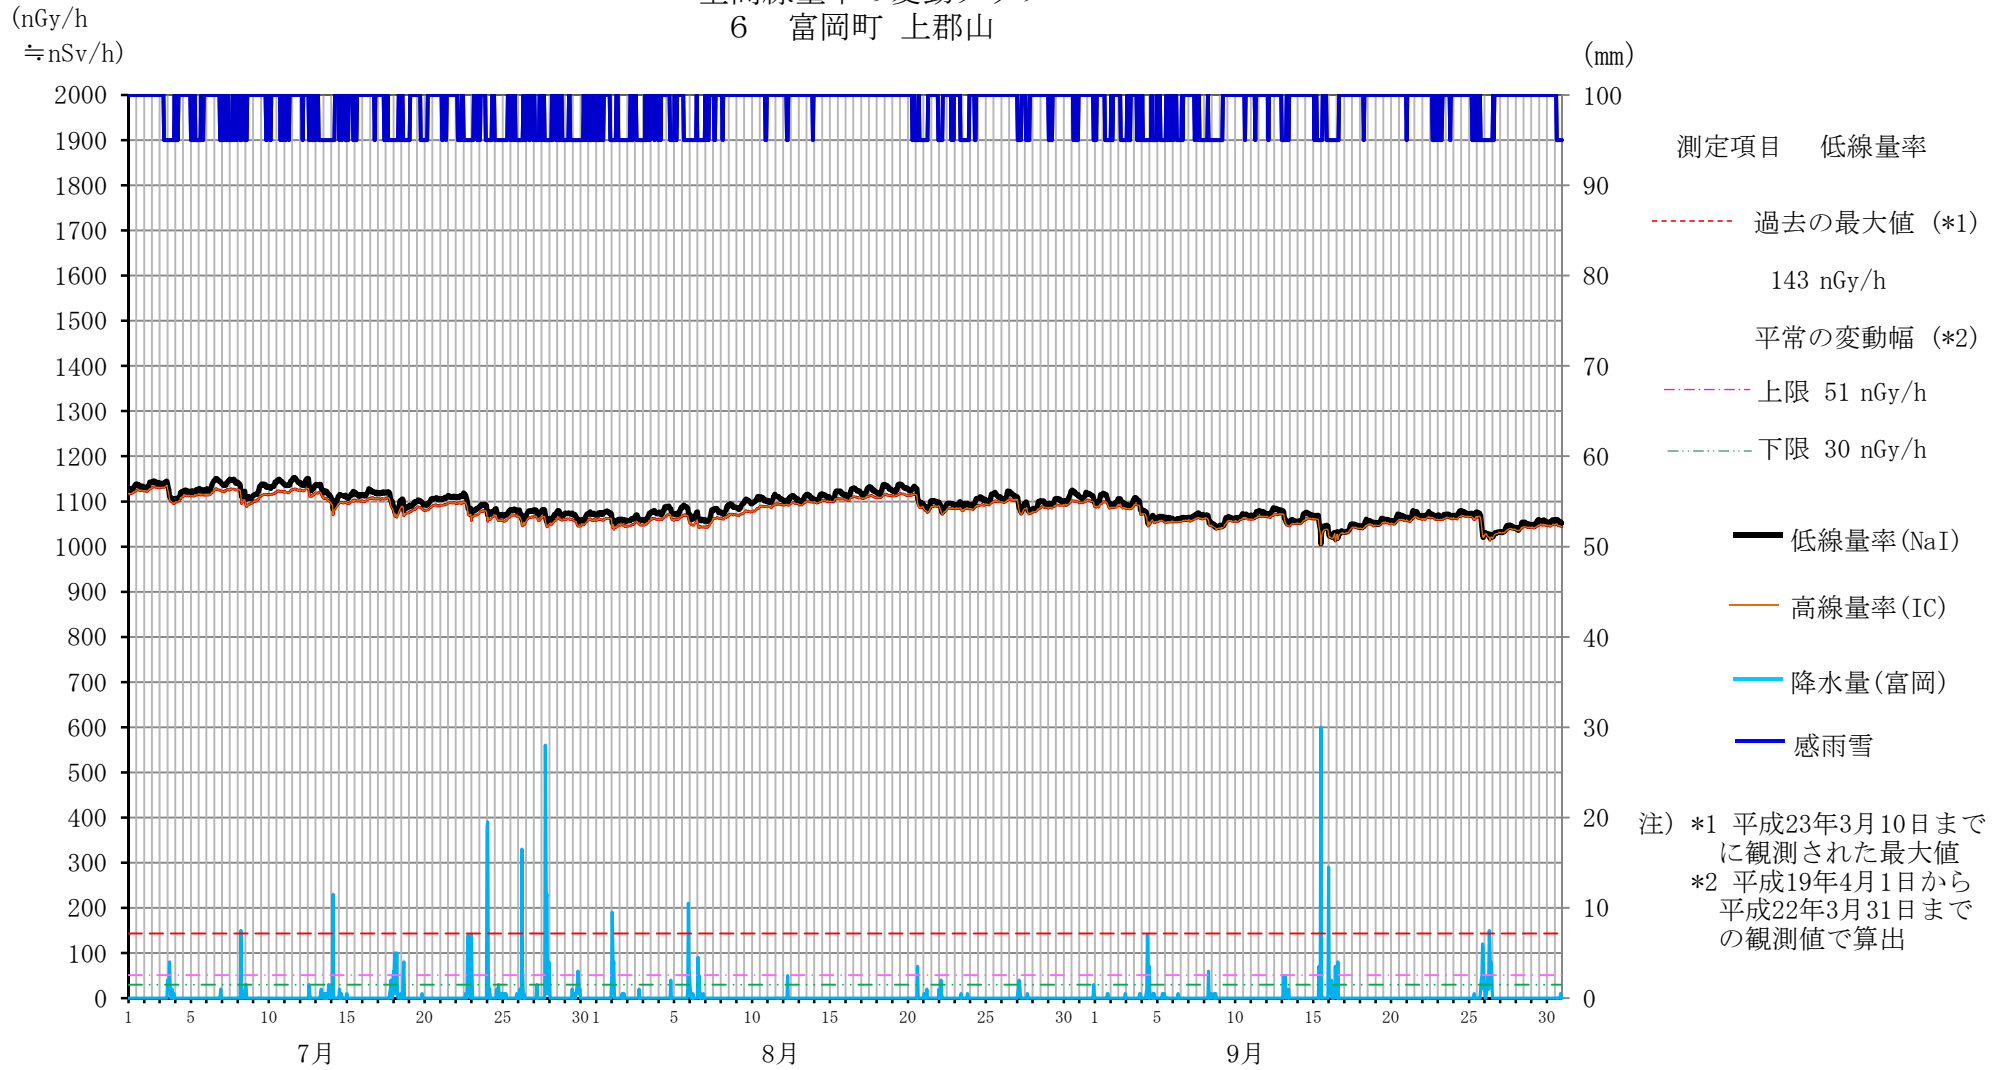

# 目次

空間線量率		大気浮遊じん(推移)		大気浮遊じん(相関図)	
1	広野町二ツ沼	1	1 榎葉町繁岡	1	榎葉町繁岡
2	榎葉町山田岡	2	2 富岡町富岡	2	富岡町富岡
3	榎葉町繁岡	3	3 大熊町大野	3	大熊町大野
4	榎葉町松館	4	5 双葉町郡山	5	双葉町郡山
5	榎葉町波倉	5			
6	富岡町上郡山	6			
7	富岡町下郡山	7			
9	富岡町富岡	8			
10	富岡町夜の森	9			
12	大熊町向畑	10			
13	大熊町南台	11			
14	大熊町大野	12			
16	双葉町山田	13			
17	双葉町郡山	14			
18	双葉町新山	15			
19	双葉町上羽鳥	16			
22	浪江町浪江	17			
23	浪江町幾世橋	18			
26	福島市紅葉山	19			

空間線量率の変動グラフ  
1 広野町 ニツ沼

空間線量率の変動グラフ  
2 楡葉町 山田岡

空間線量率の変動グラフ  
3 楡葉町 繁岡

空間線量率の変動グラフ  
4 楢葉町 松館

(nGy/h  
≒ nSv/h)

(mm)

- 測定項目 低線量率
- 過去の最大値 (\*1)  
92 nGy/h
- 平常の変動幅 (\*2)
- - - - 上限 59 nGy/h
- · - · 下限 38 nGy/h
- 低線量率(NaI)
- 高線量率(IC)
- 降水量(富岡)
- 感雨雪

注) \*1 平成23年3月10日までに観測された最大値  
\*2 平成19年4月1日から平成22年3月31日までの観測値で算出

空間線量率の変動グラフ  
5 楢葉町 波倉

空間線量率の変動グラフ  
6 富岡町 上郡山

空間線量率の変動グラフ  
7 富岡町 下郡山

空間線量率の変動グラフ  
9 富岡町 富岡

空間線量率の変動グラフ  
10 富岡町 夜の森

(nGy/h  
≒nSv/h)

(mm)

- 測定項目 低線量率
- 過去の最大値 (\*1)  
106 nGy/h
  - 平常の変動幅 (\*2)  
上限 58 nGy/h  
下限 40 nGy/h
  - 低線量率 (NaI)
  - 高線量率 (IC)
  - 降水量 (富岡)
  - 感雨雪

注) \*1 平成23年3月10日までに観測された最大値  
\*2 平成19年4月1日から平成22年3月31日までの観測値で算出

空間線量率の変動グラフ  
1 2 大熊町 向畑