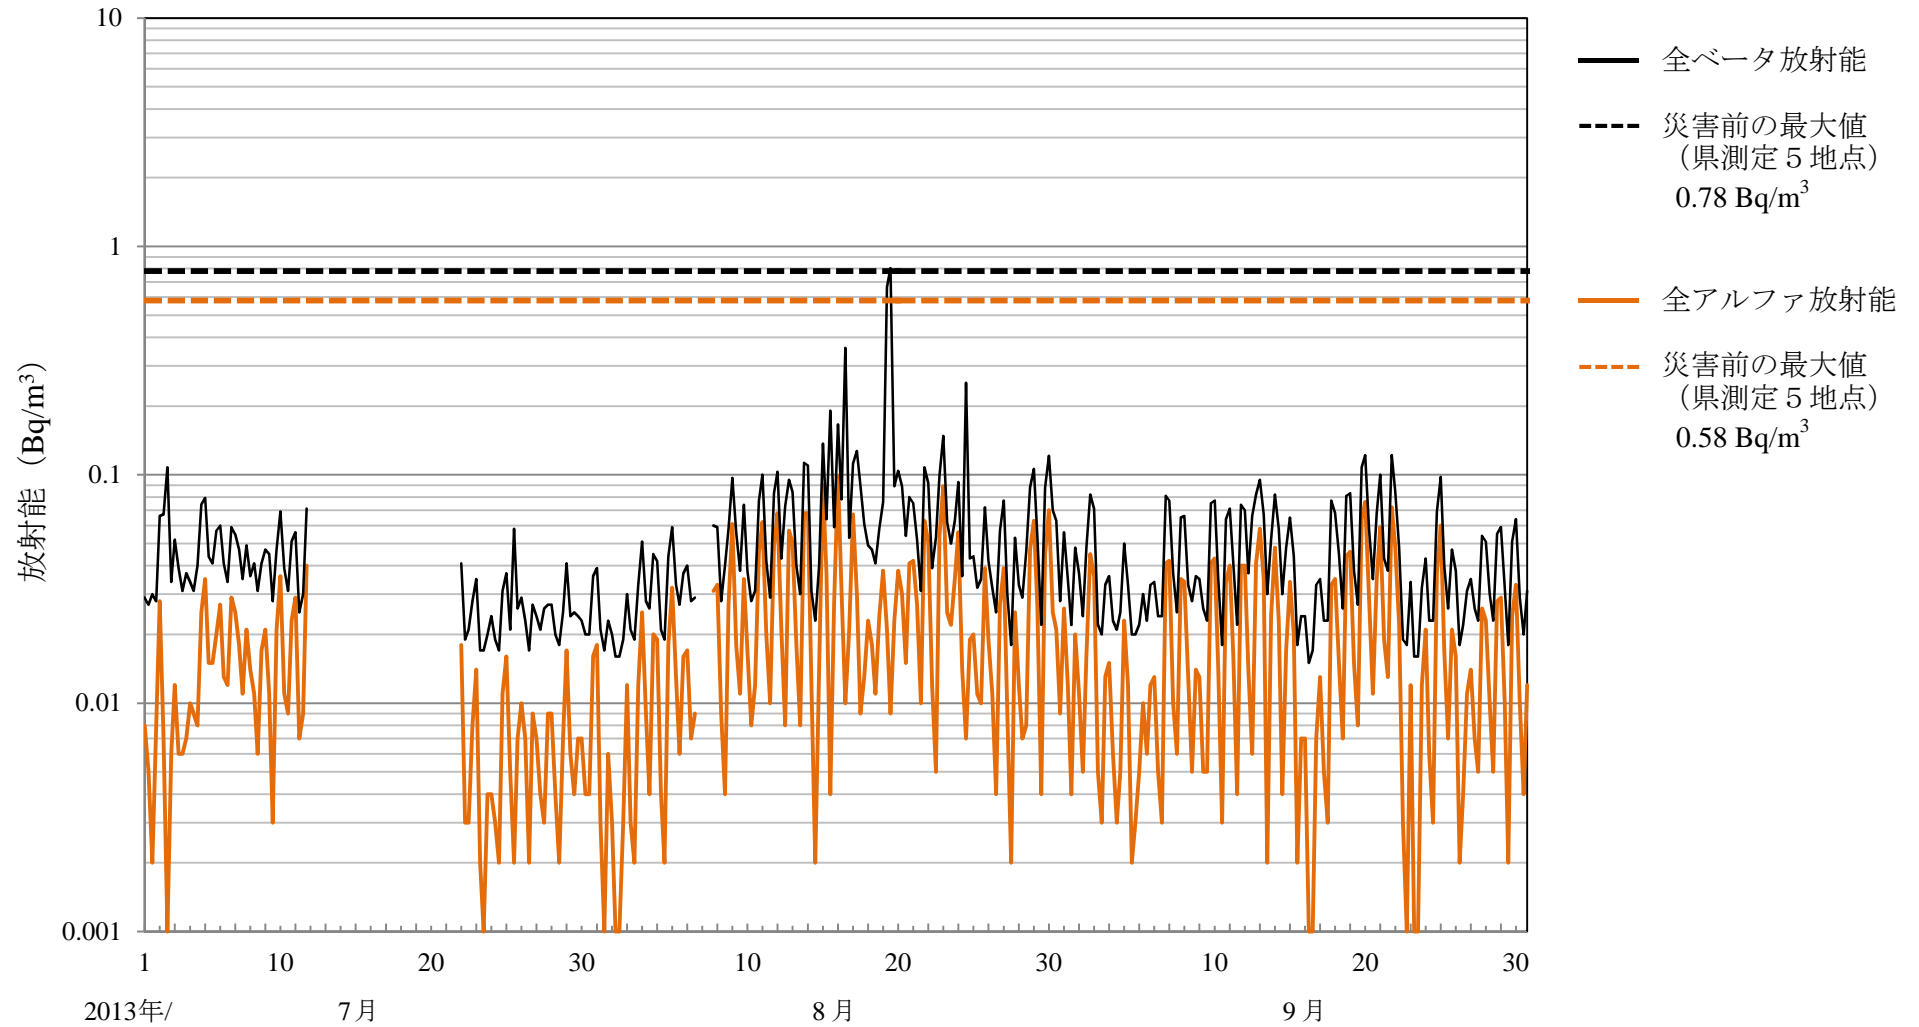

大気浮遊じんの全アルファ及び全ベータ放射能の推移

5 双葉町郡山
(平成25年7月1日～9月30日)