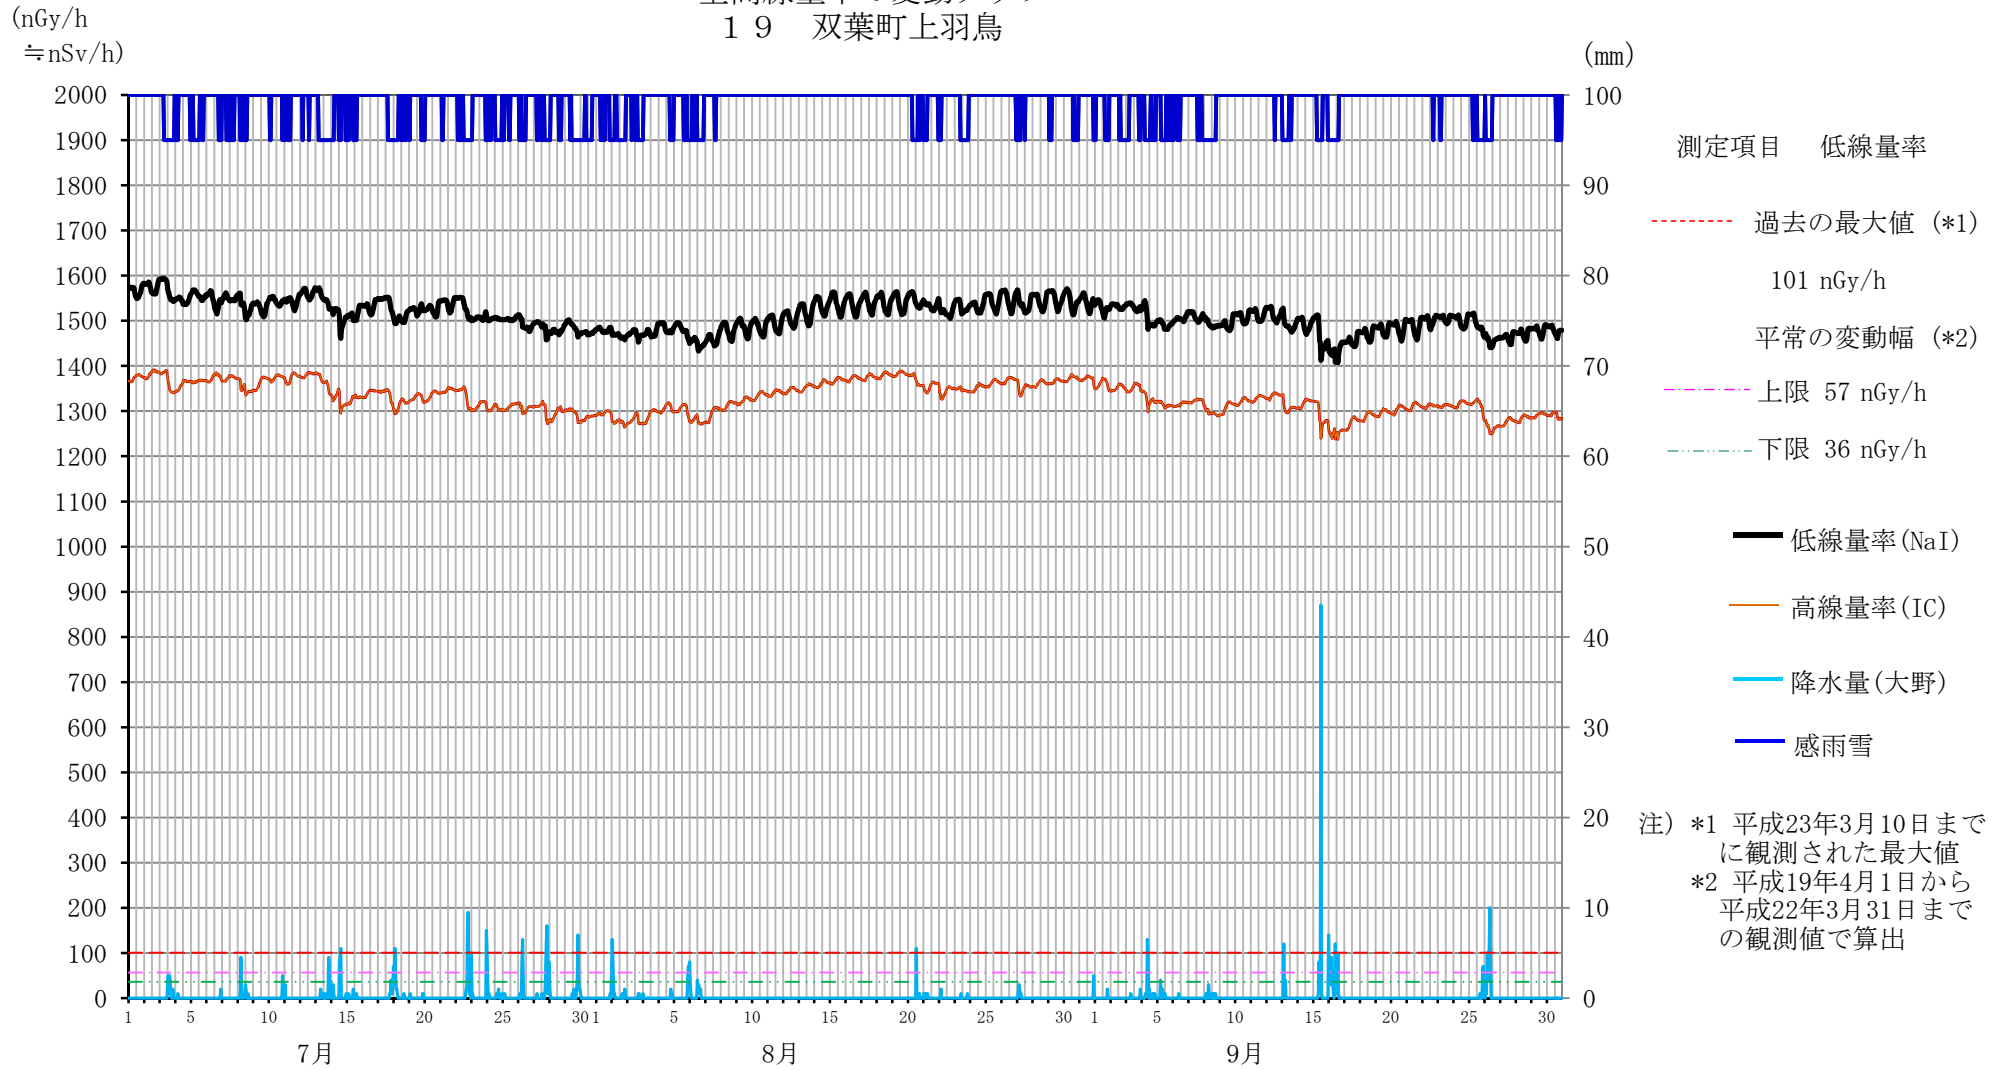

空間線量率の変動グラフ  
13 大熊町 南台

空間線量率の変動グラフ  
14 大熊町 大野

空間線量率の変動グラフ  
16 双葉町 山田

空間線量率の変動グラフ  
17 双葉町郡山

空間線量率の変動グラフ  
18 双葉町 新山

空間線量率の変動グラフ  
19 双葉町上羽鳥

空間線量率の変動グラフ  
2 2 浪江町 浪江

空間線量率の変動グラフ  
23 浪江町 幾世橋

空間線量率の変動グラフ  
26 福島市 紅葉山