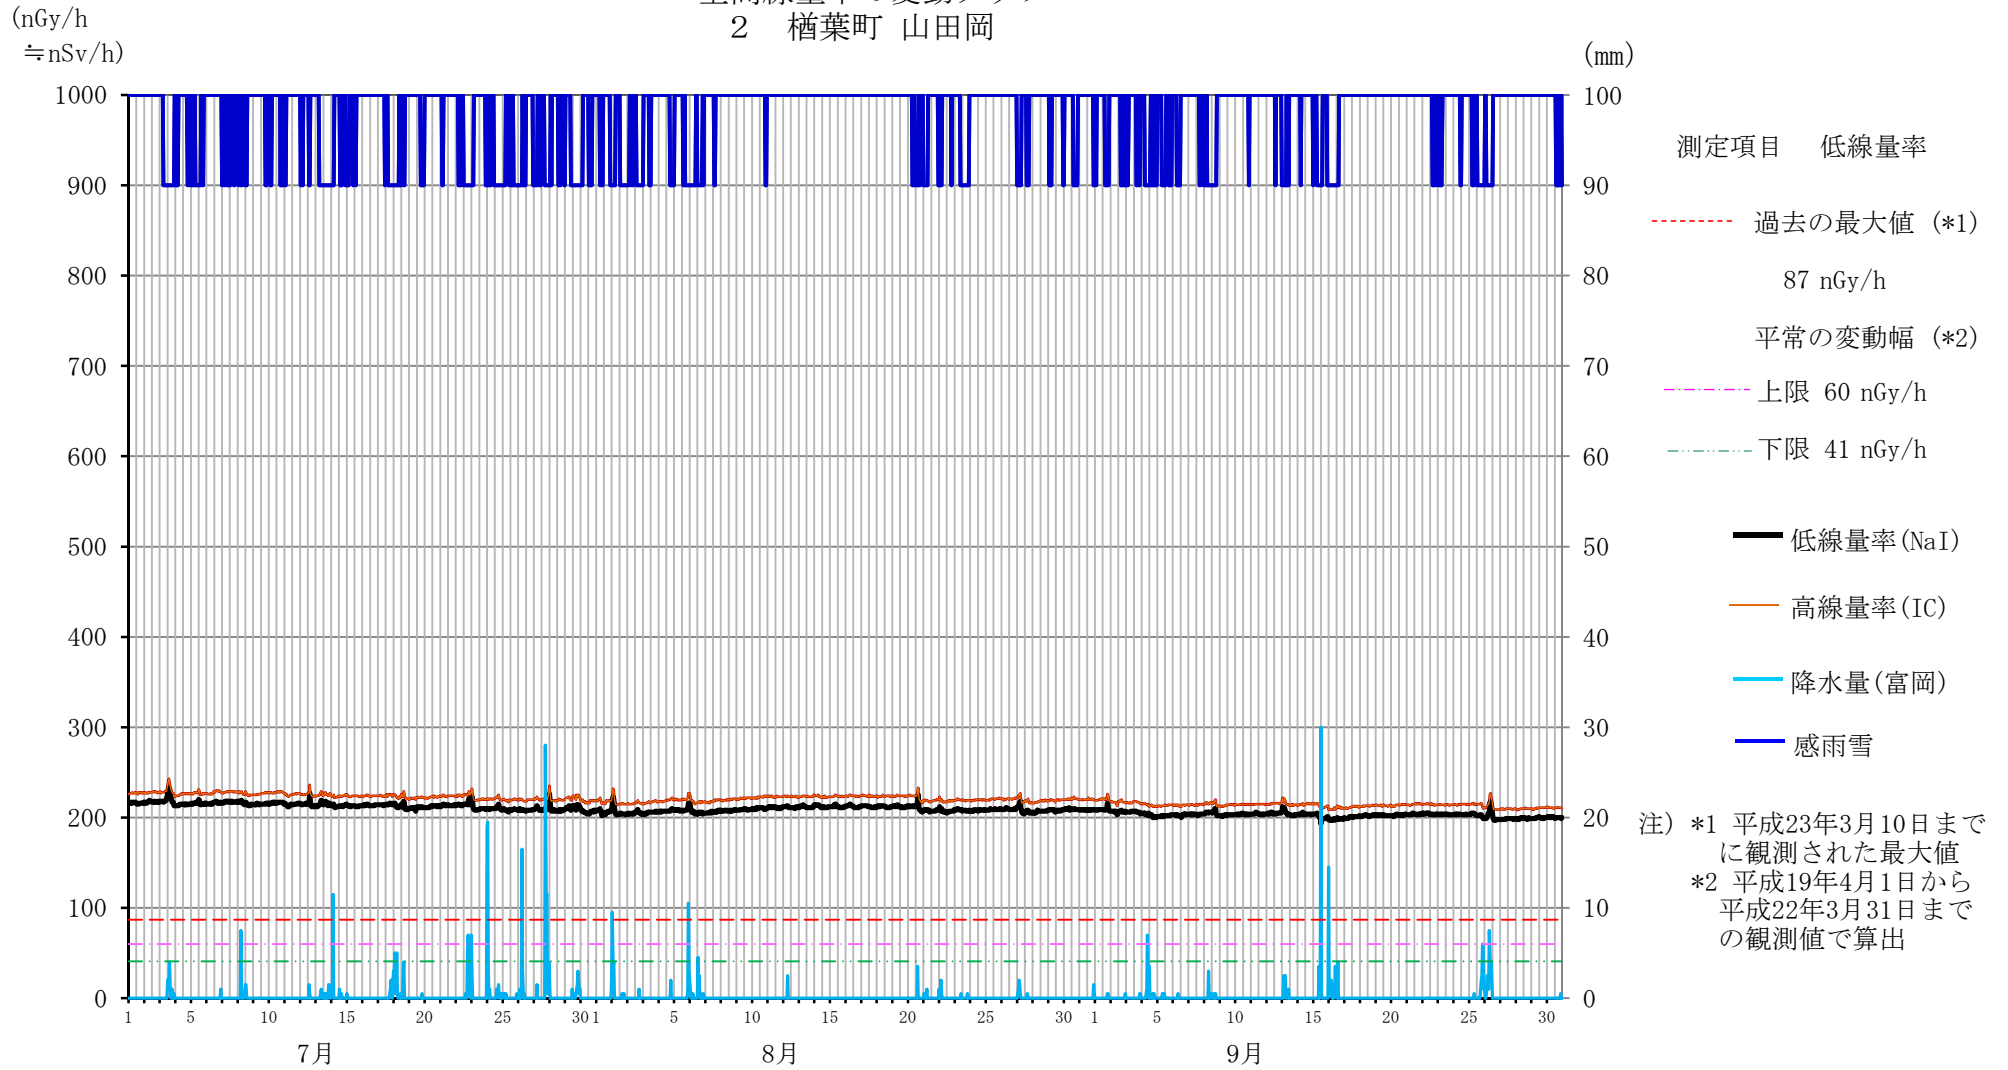

# 各地点の空間線量率等の変動グラフ

平成25年7月～9月

福島県

# 目次

空間線量率		大気浮遊じん(推移)		大気浮遊じん(相関図)	
1	広野町二ツ沼	1	1 榎葉町繁岡	1	榎葉町繁岡
2	榎葉町山田岡	2	2 富岡町富岡	2	富岡町富岡
3	榎葉町繁岡	3	3 大熊町大野	3	大熊町大野
4	榎葉町松館	4	5 双葉町郡山	5	双葉町郡山
5	榎葉町波倉	5			
6	富岡町上郡山	6			
7	富岡町下郡山	7			
9	富岡町富岡	8			
10	富岡町夜の森	9			
12	大熊町向畑	10			
13	大熊町南台	11			
14	大熊町大野	12			
16	双葉町山田	13			
17	双葉町郡山	14			
18	双葉町新山	15			
19	双葉町上羽鳥	16			
22	浪江町浪江	17			
23	浪江町幾世橋	18			
26	福島市紅葉山	19			

空間線量率の変動グラフ  
1 広野町 ニツ沼

空間線量率の変動グラフ  
2 楡葉町 山田岡

空間線量率の変動グラフ  
3 楡葉町 繁岡

空間線量率の変動グラフ  
4 楢葉町 松館

(nGy/h  
≒ nSv/h)

(mm)

- 測定項目 低線量率
- 過去の最大値 (\*1)  
92 nGy/h
- 平常の変動幅 (\*2)
- - - - 上限 59 nGy/h
- · - · 下限 38 nGy/h
- 低線量率(NaI)
- 高線量率(IC)
- 降水量(富岡)
- 感雨雪

注) \*1 平成23年3月10日までに観測された最大値  
\*2 平成19年4月1日から平成22年3月31日までの観測値で算出

空間線量率の変動グラフ  
5 楢葉町 波倉

空間線量率の変動グラフ  
6 富岡町 上郡山

空間線量率の変動グラフ  
7 富岡町 下郡山

空間線量率の変動グラフ  
9 富岡町 富岡

空間線量率の変動グラフ  
10 富岡町 夜の森

(nGy/h  
≒nSv/h)

(mm)