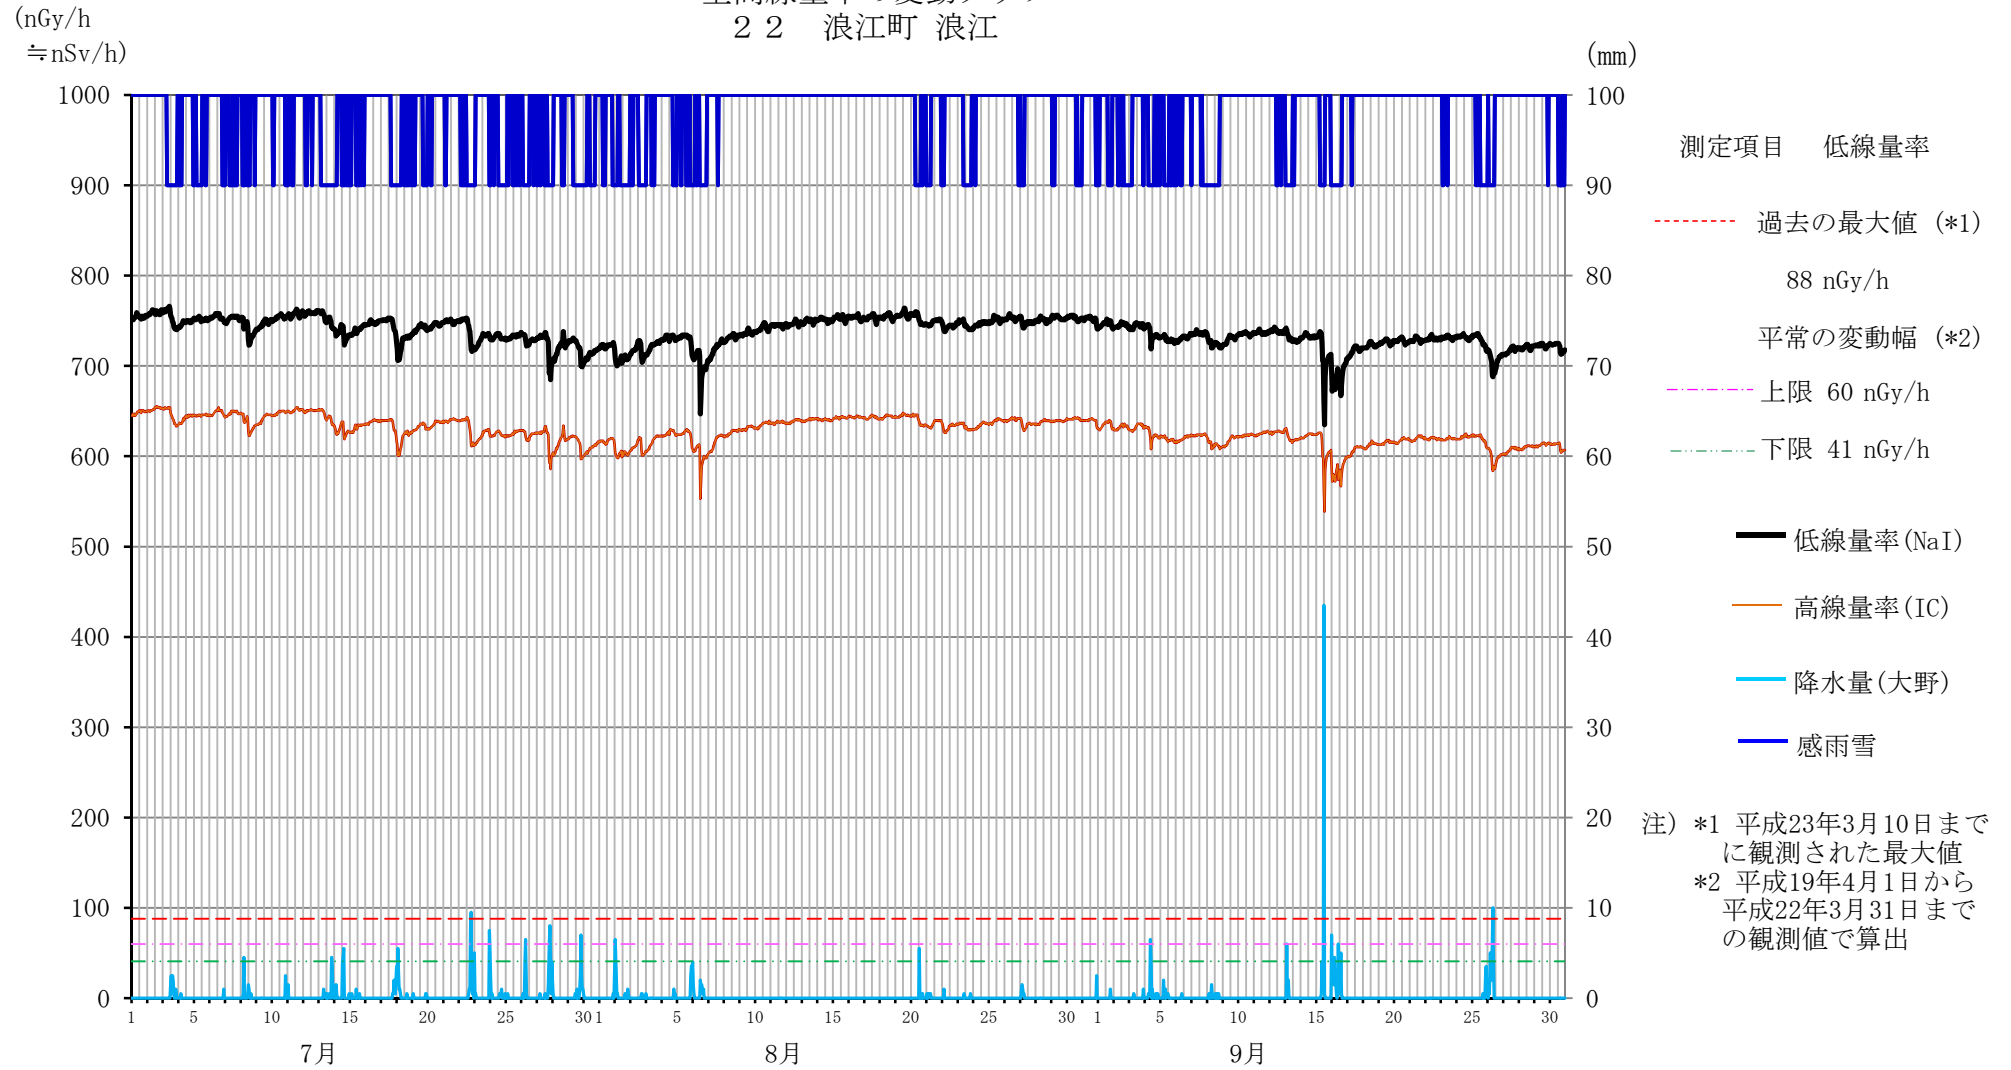

空間線量率の変動グラフ  
13 大熊町 南台

空間線量率の変動グラフ  
14 大熊町 大野

空間線量率の変動グラフ  
16 双葉町 山田

空間線量率の変動グラフ  
17 双葉町郡山

空間線量率の変動グラフ  
18 双葉町 新山

空間線量率の変動グラフ  
19 双葉町上羽鳥

空間線量率の変動グラフ  
2 2 浪江町 浪江

空間線量率の変動グラフ  
23 浪江町 幾世橋

空間線量率の変動グラフ  
26 福島市 紅葉山