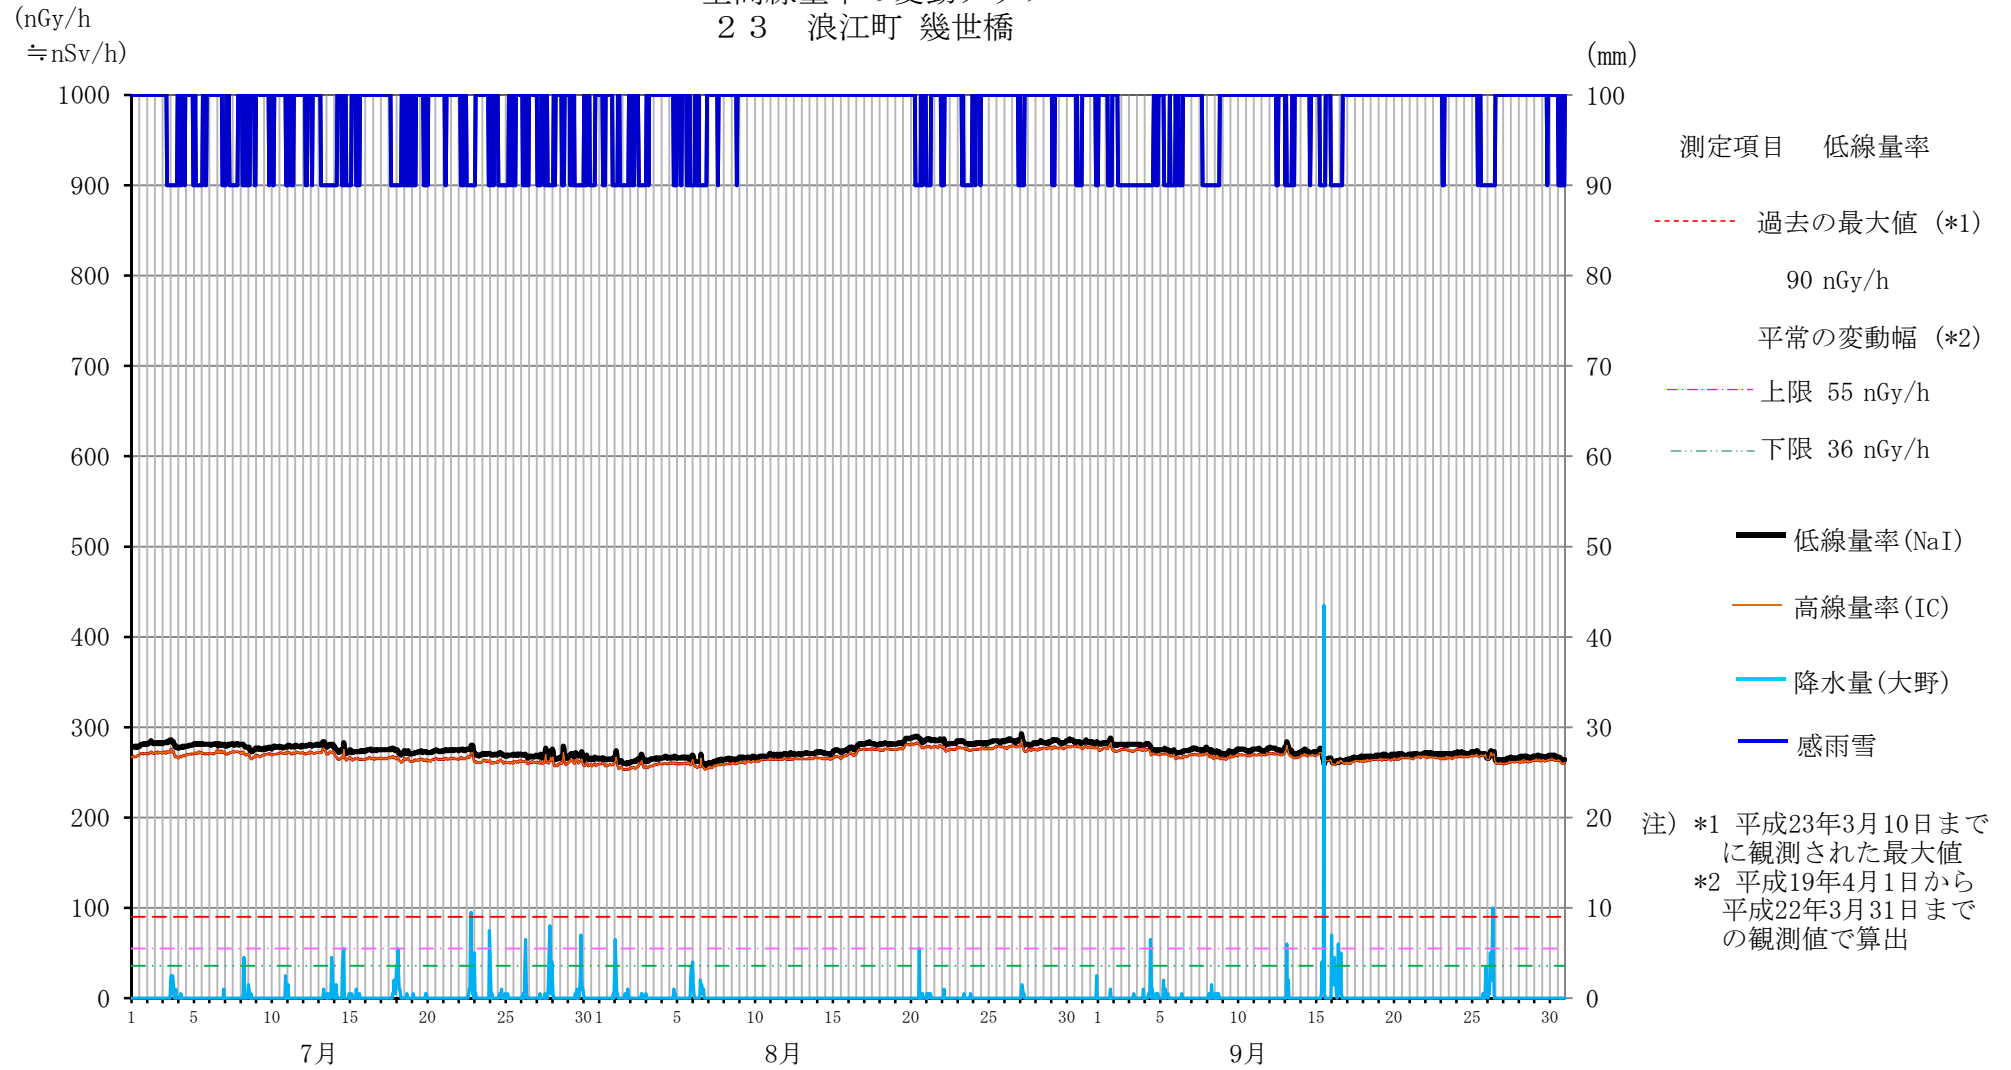

空間線量率の変動グラフ  
13 大熊町 南台

空間線量率の変動グラフ  
14 大熊町 大野

空間線量率の変動グラフ  
16 双葉町 山田

空間線量率の変動グラフ  
17 双葉町郡山

空間線量率の変動グラフ  
18 双葉町 新山

空間線量率の変動グラフ  
19 双葉町上羽鳥

空間線量率の変動グラフ  
2 2 浪江町 浪江

空間線量率の変動グラフ  
23 浪江町 幾世橋

空間線量率の変動グラフ  
26 福島市 紅葉山