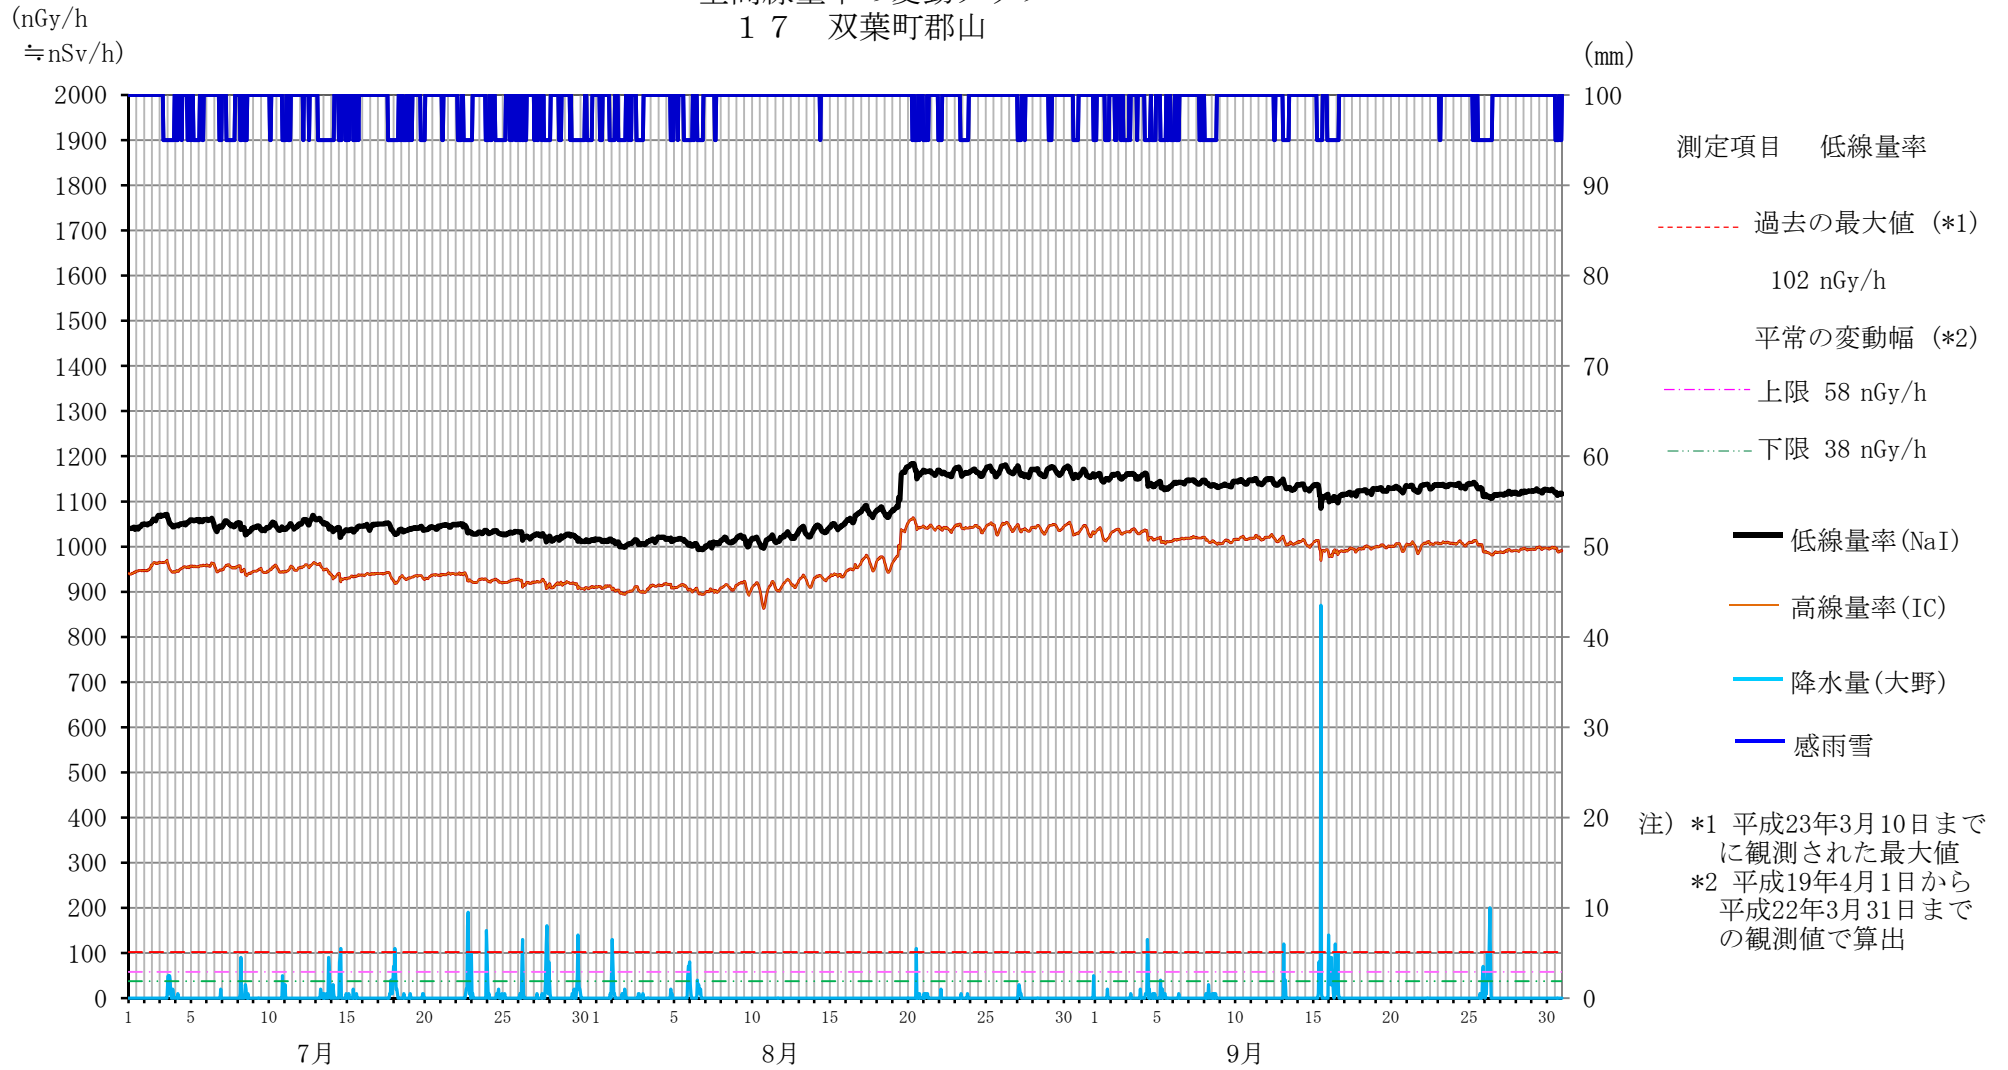

空間線量率の変動グラフ  
13 大熊町 南台

空間線量率の変動グラフ  
14 大熊町 大野

空間線量率の変動グラフ  
16 双葉町 山田

空間線量率の変動グラフ  
17 双葉町郡山

空間線量率の変動グラフ  
18 双葉町 新山

空間線量率の変動グラフ  
19 双葉町上羽鳥

空間線量率の変動グラフ  
2 2 浪江町 浪江

空間線量率の変動グラフ  
23 浪江町 幾世橋

空間線量率の変動グラフ  
26 福島市 紅葉山