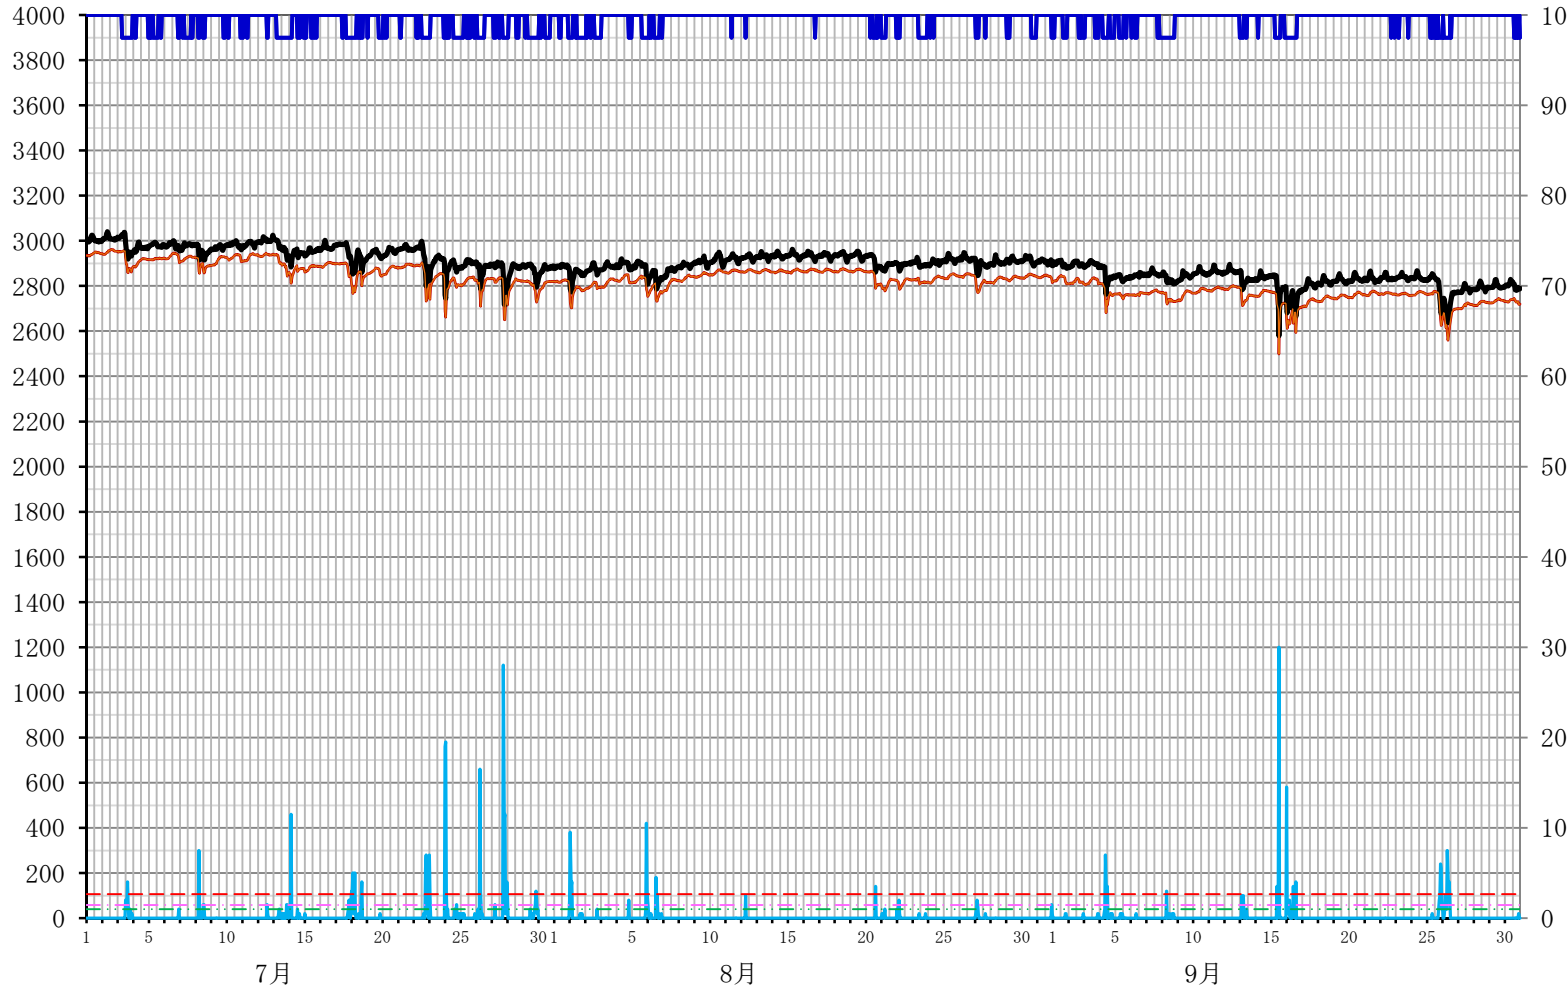

注) \*1 平成23年3月10日までに観測された最大値  
\*2 平成19年4月1日から平成22年3月31日までの観測値で算出

空間線量率の変動グラフ  
5 楢葉町 波倉

空間線量率の変動グラフ  
6 富岡町 上郡山

空間線量率の変動グラフ  
7 富岡町 下郡山

空間線量率の変動グラフ  
9 富岡町 富岡

空間線量率の変動グラフ  
10 富岡町 夜の森

(nGy/h  
≒nSv/h)

(mm)

- 測定項目 低線量率
- 過去の最大値 (\*1)  
106 nGy/h
  - 平常の変動幅 (\*2)  
上限 58 nGy/h  
下限 40 nGy/h
  - 低線量率 (NaI)
  - 高線量率 (IC)
  - 降水量 (富岡)
  - 感雨雪

注) \*1 平成23年3月10日までに観測された最大値  
\*2 平成19年4月1日から平成22年3月31日までの観測値で算出

空間線量率の変動グラフ  
1 2 大熊町 向畑