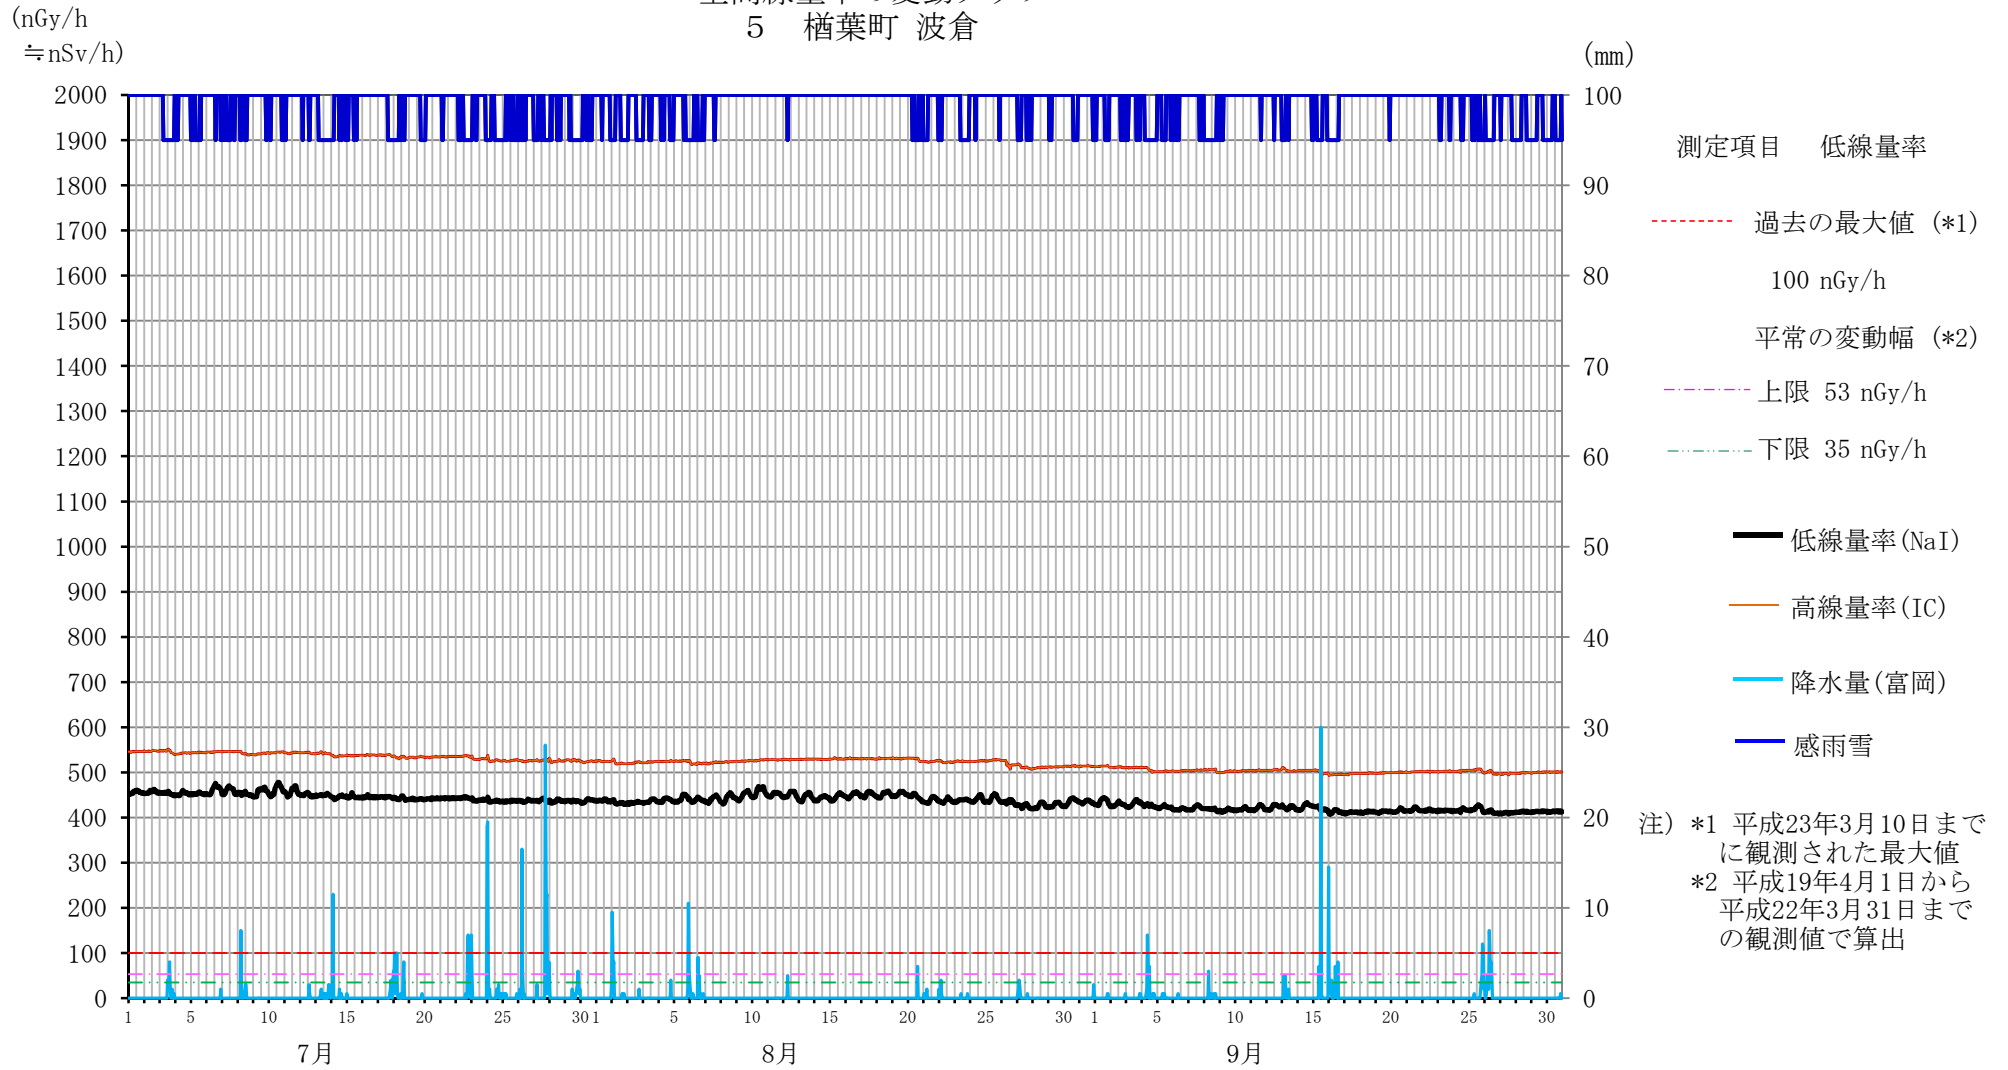

# 目次

空間線量率		大気浮遊じん(推移)		大気浮遊じん(相関図)	
1	広野町二ツ沼	1	1 榎葉町繁岡	1	榎葉町繁岡
2	榎葉町山田岡	2	2 富岡町富岡	2	富岡町富岡
3	榎葉町繁岡	3	3 大熊町大野	3	大熊町大野
4	榎葉町松館	4	5 双葉町郡山	5	双葉町郡山
5	榎葉町波倉	5			
6	富岡町上郡山	6			
7	富岡町下郡山	7			
9	富岡町富岡	8			
10	富岡町夜の森	9			
12	大熊町向畑	10			
13	大熊町南台	11			
14	大熊町大野	12			
16	双葉町山田	13			
17	双葉町郡山	14			
18	双葉町新山	15			
19	双葉町上羽鳥	16			
22	浪江町浪江	17			
23	浪江町幾世橋	18			
26	福島市紅葉山	19			

空間線量率の変動グラフ  
1 広野町 ニツ沼

空間線量率の変動グラフ  
2 楡葉町 山田岡

空間線量率の変動グラフ  
3 楡葉町 繁岡

空間線量率の変動グラフ  
4 楢葉町 松館

(nGy/h  
≒ nSv/h)

(mm)

- 測定項目 低線量率
- 過去の最大値 (\*1)  
92 nGy/h
- 平常の変動幅 (\*2)
- - - - 上限 59 nGy/h
- · - · 下限 38 nGy/h
- 低線量率(NaI)
- 高線量率(IC)
- 降水量(富岡)
- 感雨雪

注) \*1 平成23年3月10日までに観測された最大値  
\*2 平成19年4月1日から平成22年3月31日までの観測値で算出

空間線量率の変動グラフ  
5 楢葉町 波倉

空間線量率の変動グラフ  
6 富岡町 上郡山

空間線量率の変動グラフ  
7 富岡町 下郡山

空間線量率の変動グラフ  
9 富岡町 富岡

空間線量率の変動グラフ  
10 富岡町 夜の森

(nGy/h  
≒nSv/h)

(mm)

- 測定項目 低線量率
- 過去の最大値 (\*1)  
106 nGy/h
  - 平常の変動幅 (\*2)  
上限 58 nGy/h  
下限 40 nGy/h
  - 低線量率 (NaI)
  - 高線量率 (IC)
  - 降水量 (富岡)
  - 感雨雪

注) \*1 平成23年3月10日までに観測された最大値  
\*2 平成19年4月1日から平成22年3月31日までの観測値で算出

空間線量率の変動グラフ  
1 2 大熊町 向畑