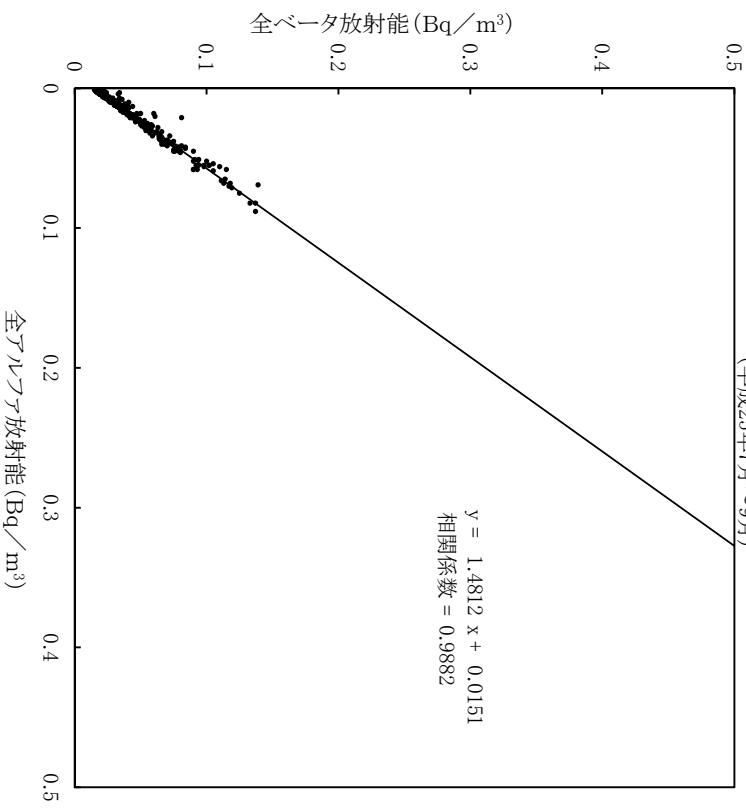

# 大気浮遊じんの全アルファ及び全ベータ放射能の推移

5 双葉町郡山  
(平成25年7月1日～9月30日)

大気浮遊じんの大アルファ・全ベータ放射能の相関図

(1) 植葉町繁岡

(平成25年7月～9月)

大気浮遊じんの全アルファ・全ベータ放射能の相関図

(2) 富岡町富岡

(平成25年7月～9月)