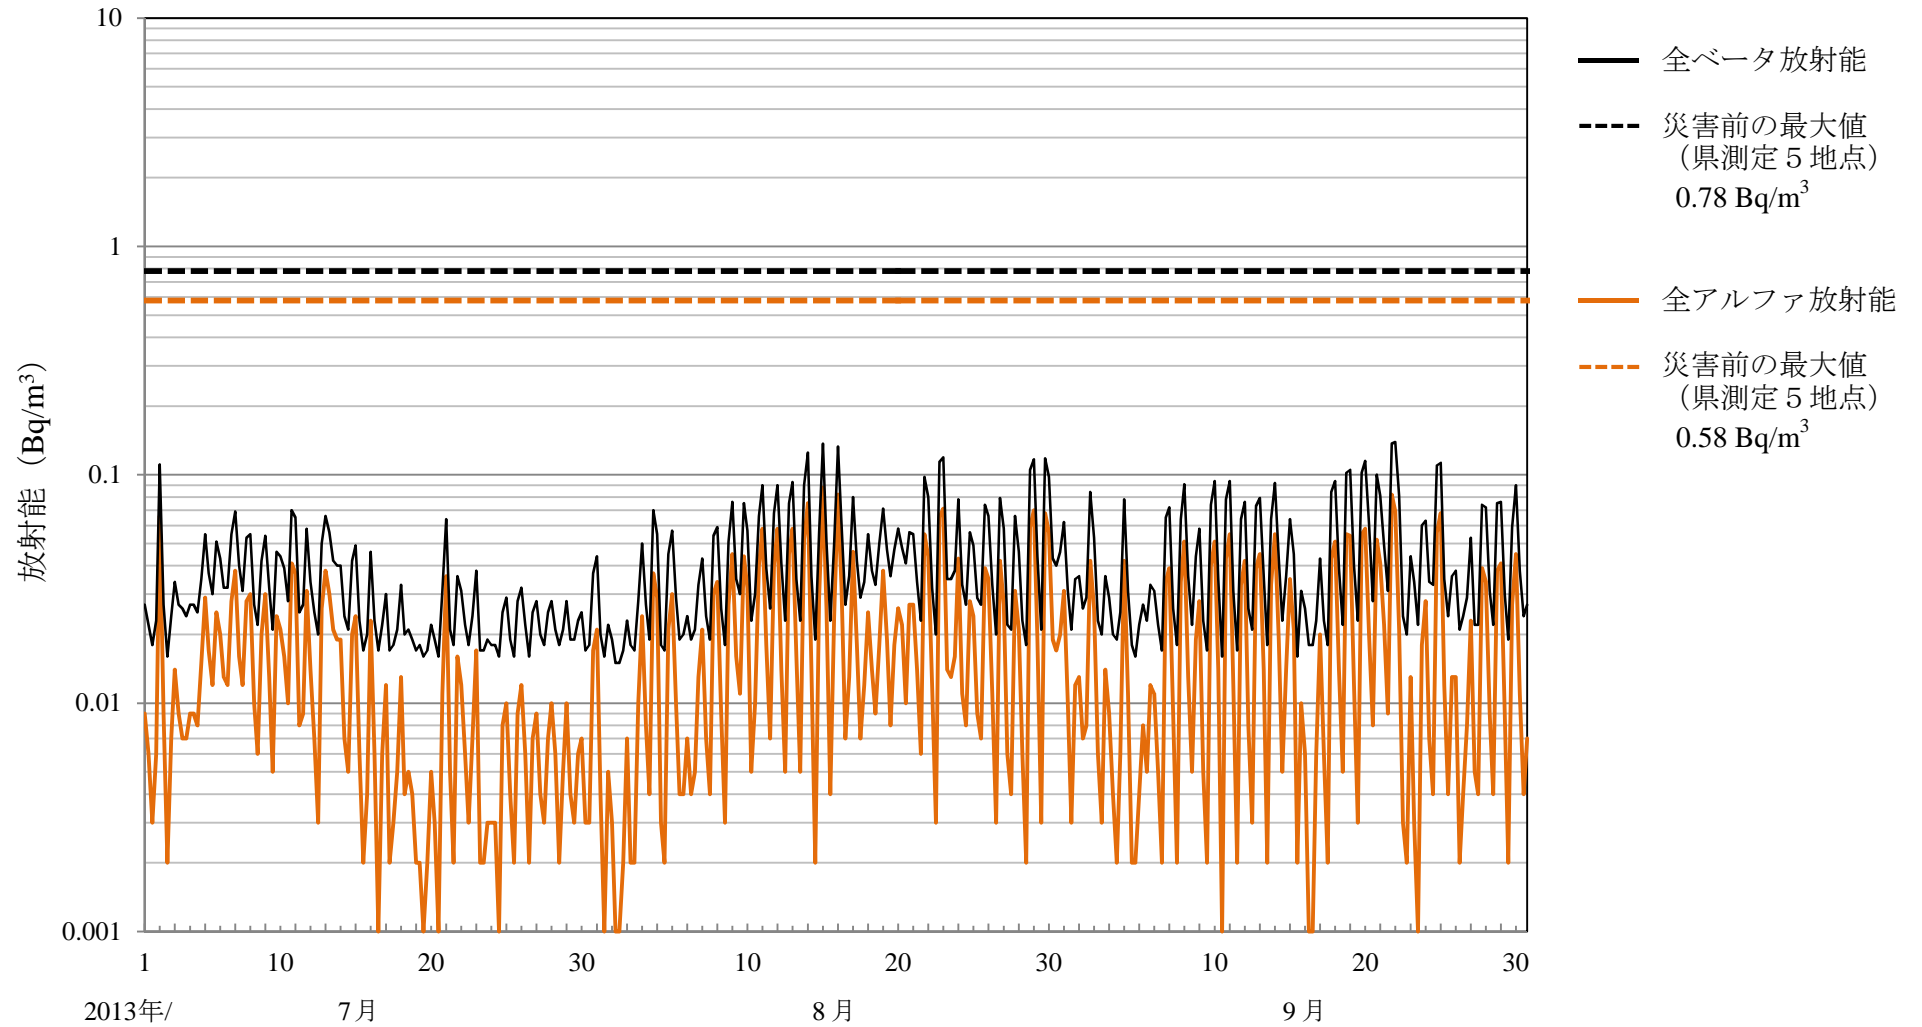

大気浮遊じんの全アルファ及び全ベータ放射能の推移

2 富岡町富岡
(平成25年7月1日～9月30日)