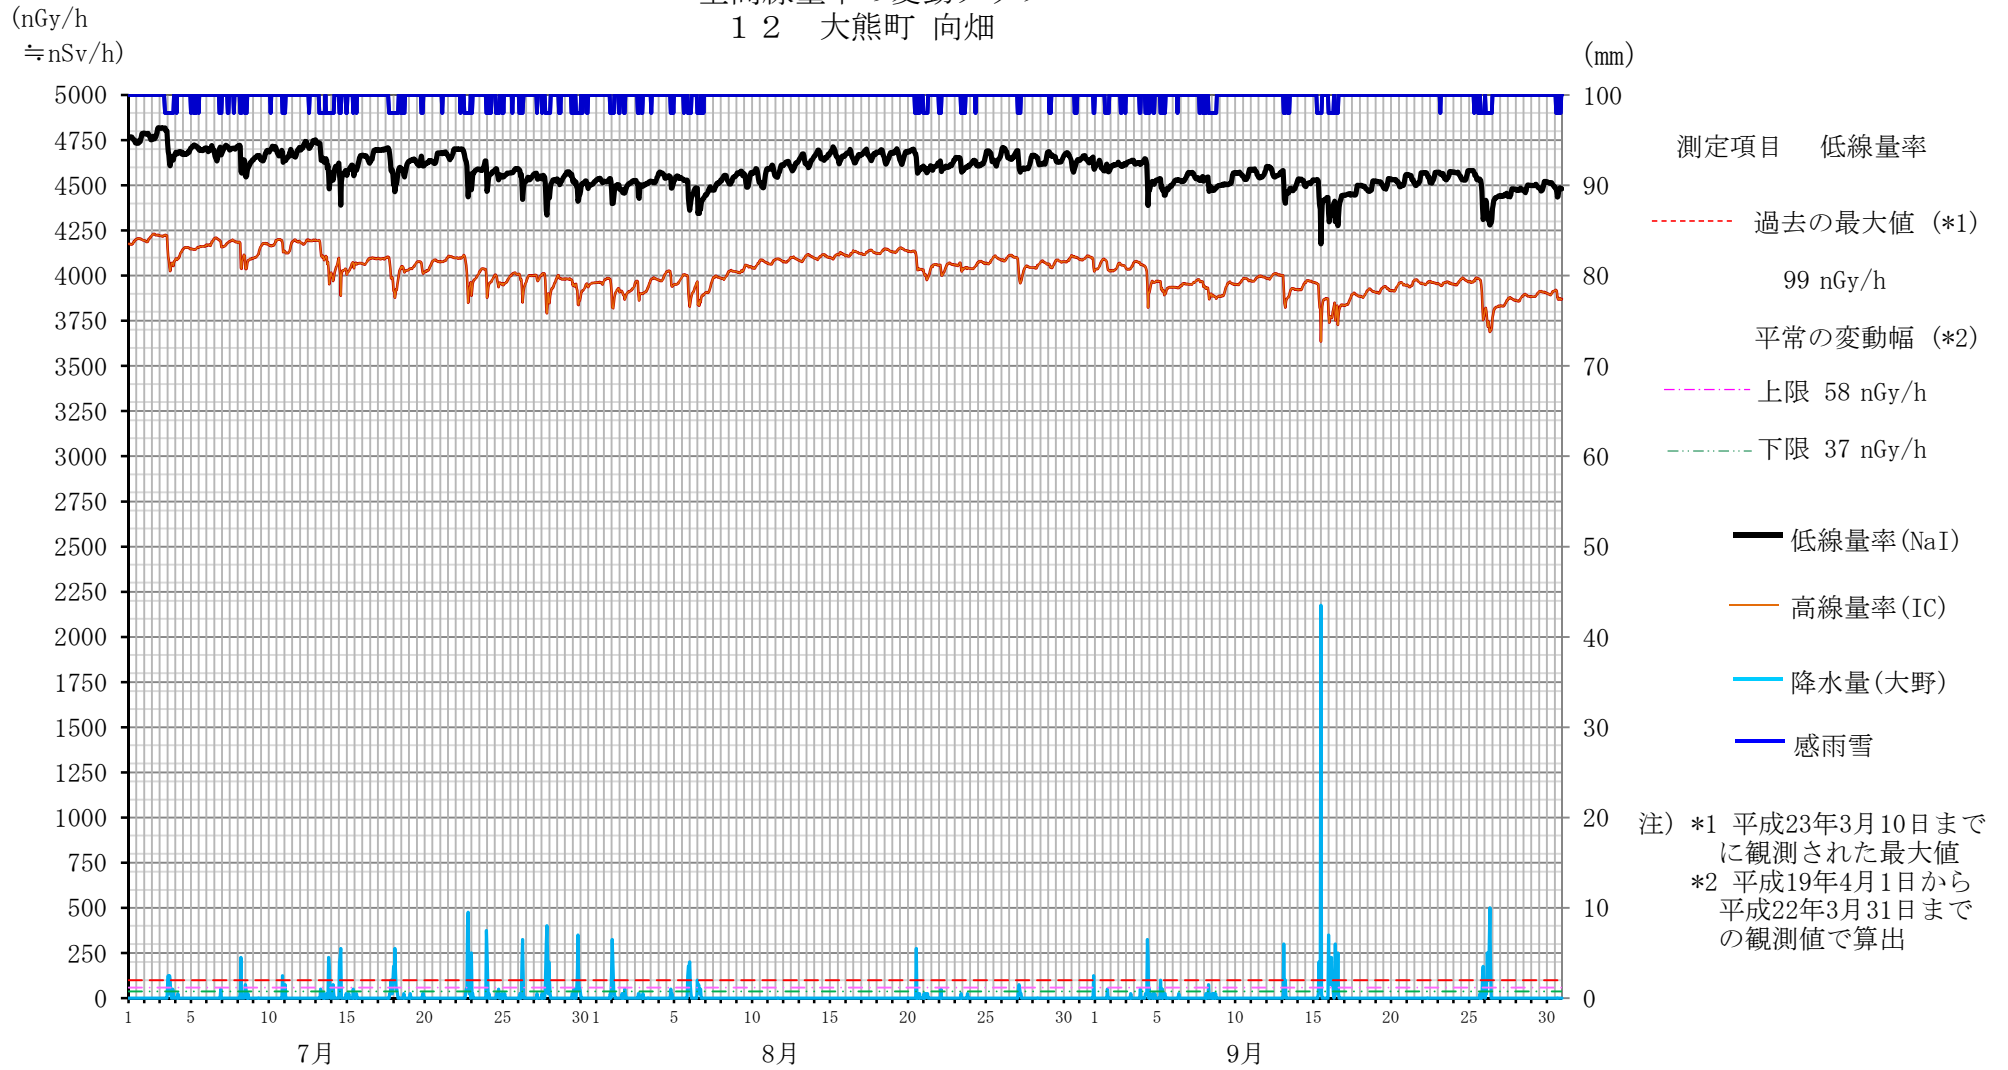

空間線量率の変動グラフ  
1 広野町 ニツ沼

空間線量率の変動グラフ  
2 楡葉町 山田岡

空間線量率の変動グラフ  
3 楡葉町 繁岡

空間線量率の変動グラフ  
4 楢葉町 松館

(nGy/h  
≒ nSv/h)

(mm)

- 測定項目 低線量率
- 過去の最大値 (\*1)  
92 nGy/h
- 平常の変動幅 (\*2)
- - - - 上限 59 nGy/h
- · - · 下限 38 nGy/h
- 低線量率(NaI)
- 高線量率(IC)
- 降水量(富岡)
- 感雨雪

注) \*1 平成23年3月10日までに観測された最大値  
\*2 平成19年4月1日から平成22年3月31日までの観測値で算出

空間線量率の変動グラフ  
5 楢葉町 波倉

空間線量率の変動グラフ  
6 富岡町 上郡山

空間線量率の変動グラフ  
7 富岡町 下郡山

空間線量率の変動グラフ  
9 富岡町 富岡

空間線量率の変動グラフ  
10 富岡町 夜の森

(nGy/h  
≒nSv/h)

(mm)

- 測定項目 低線量率
- 過去の最大値 (\*1)  
106 nGy/h
  - 平常の変動幅 (\*2)  
上限 58 nGy/h  
下限 40 nGy/h
  - 低線量率 (NaI)
  - 高線量率 (IC)
  - 降水量 (富岡)
  - 感雨雪

注) \*1 平成23年3月10日までに観測された最大値  
\*2 平成19年4月1日から平成22年3月31日までの観測値で算出

空間線量率の変動グラフ  
1 2 大熊町 向畑