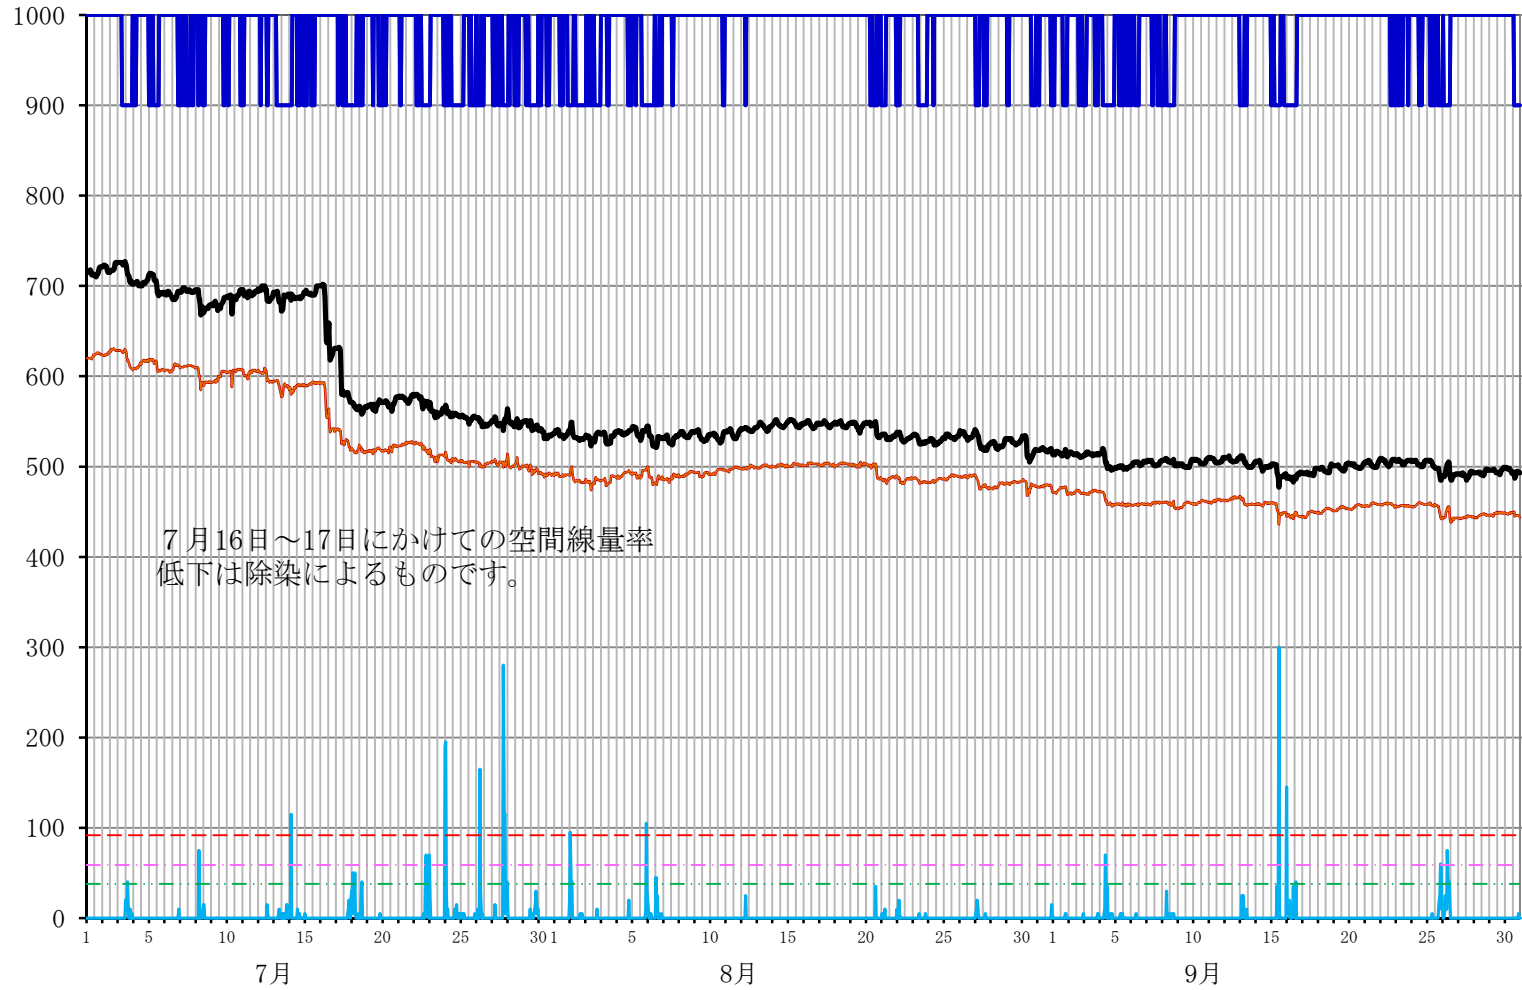

# 目次

空間線量率		大気浮遊じん(推移)		大気浮遊じん(相関図)	
1	広野町二ツ沼	1	1 榎葉町繁岡	1	榎葉町繁岡
2	榎葉町山田岡	2	2 富岡町富岡	2	富岡町富岡
3	榎葉町繁岡	3	3 大熊町大野	3	大熊町大野
4	榎葉町松館	4	5 双葉町郡山	5	双葉町郡山
5	榎葉町波倉	5			
6	富岡町上郡山	6			
7	富岡町下郡山	7			
9	富岡町富岡	8			
10	富岡町夜の森	9			
12	大熊町向畑	10			
13	大熊町南台	11			
14	大熊町大野	12			
16	双葉町山田	13			
17	双葉町郡山	14			
18	双葉町新山	15			
19	双葉町上羽鳥	16			
22	浪江町浪江	17			
23	浪江町幾世橋	18			
26	福島市紅葉山	19			

空間線量率の変動グラフ  
1 広野町 ニツ沼

空間線量率の変動グラフ  
2 楡葉町 山田岡

空間線量率の変動グラフ  
3 楡葉町 繁岡

空間線量率の変動グラフ  
4 楢葉町 松館

(nGy/h  
≒ nSv/h)

(mm)

- 測定項目 低線量率
- 過去の最大値 (\*1)  
92 nGy/h
- 平常の変動幅 (\*2)
- - - - 上限 59 nGy/h
- · - · 下限 38 nGy/h
- 低線量率(NaI)
- 高線量率(IC)
- 降水量(富岡)
- 感雨雪

注) \*1 平成23年3月10日までに観測された最大値  
\*2 平成19年4月1日から平成22年3月31日までの観測値で算出

空間線量率の変動グラフ  
5 楢葉町 波倉

空間線量率の変動グラフ  
6 富岡町 上郡山

空間線量率の変動グラフ  
7 富岡町 下郡山

空間線量率の変動グラフ  
9 富岡町 富岡

空間線量率の変動グラフ  
10 富岡町 夜の森

(nGy/h  
≒nSv/h)

(mm)

- 測定項目 低線量率
- 過去の最大値 (\*1)  
106 nGy/h
  - 平常の変動幅 (\*2)  
上限 58 nGy/h  
下限 40 nGy/h
  - 低線量率 (NaI)
  - 高線量率 (IC)
  - 降水量 (富岡)
  - 感雨雪

注) \*1 平成23年3月10日までに観測された最大値  
\*2 平成19年4月1日から平成22年3月31日までの観測値で算出

空間線量率の変動グラフ  
1 2 大熊町 向畑