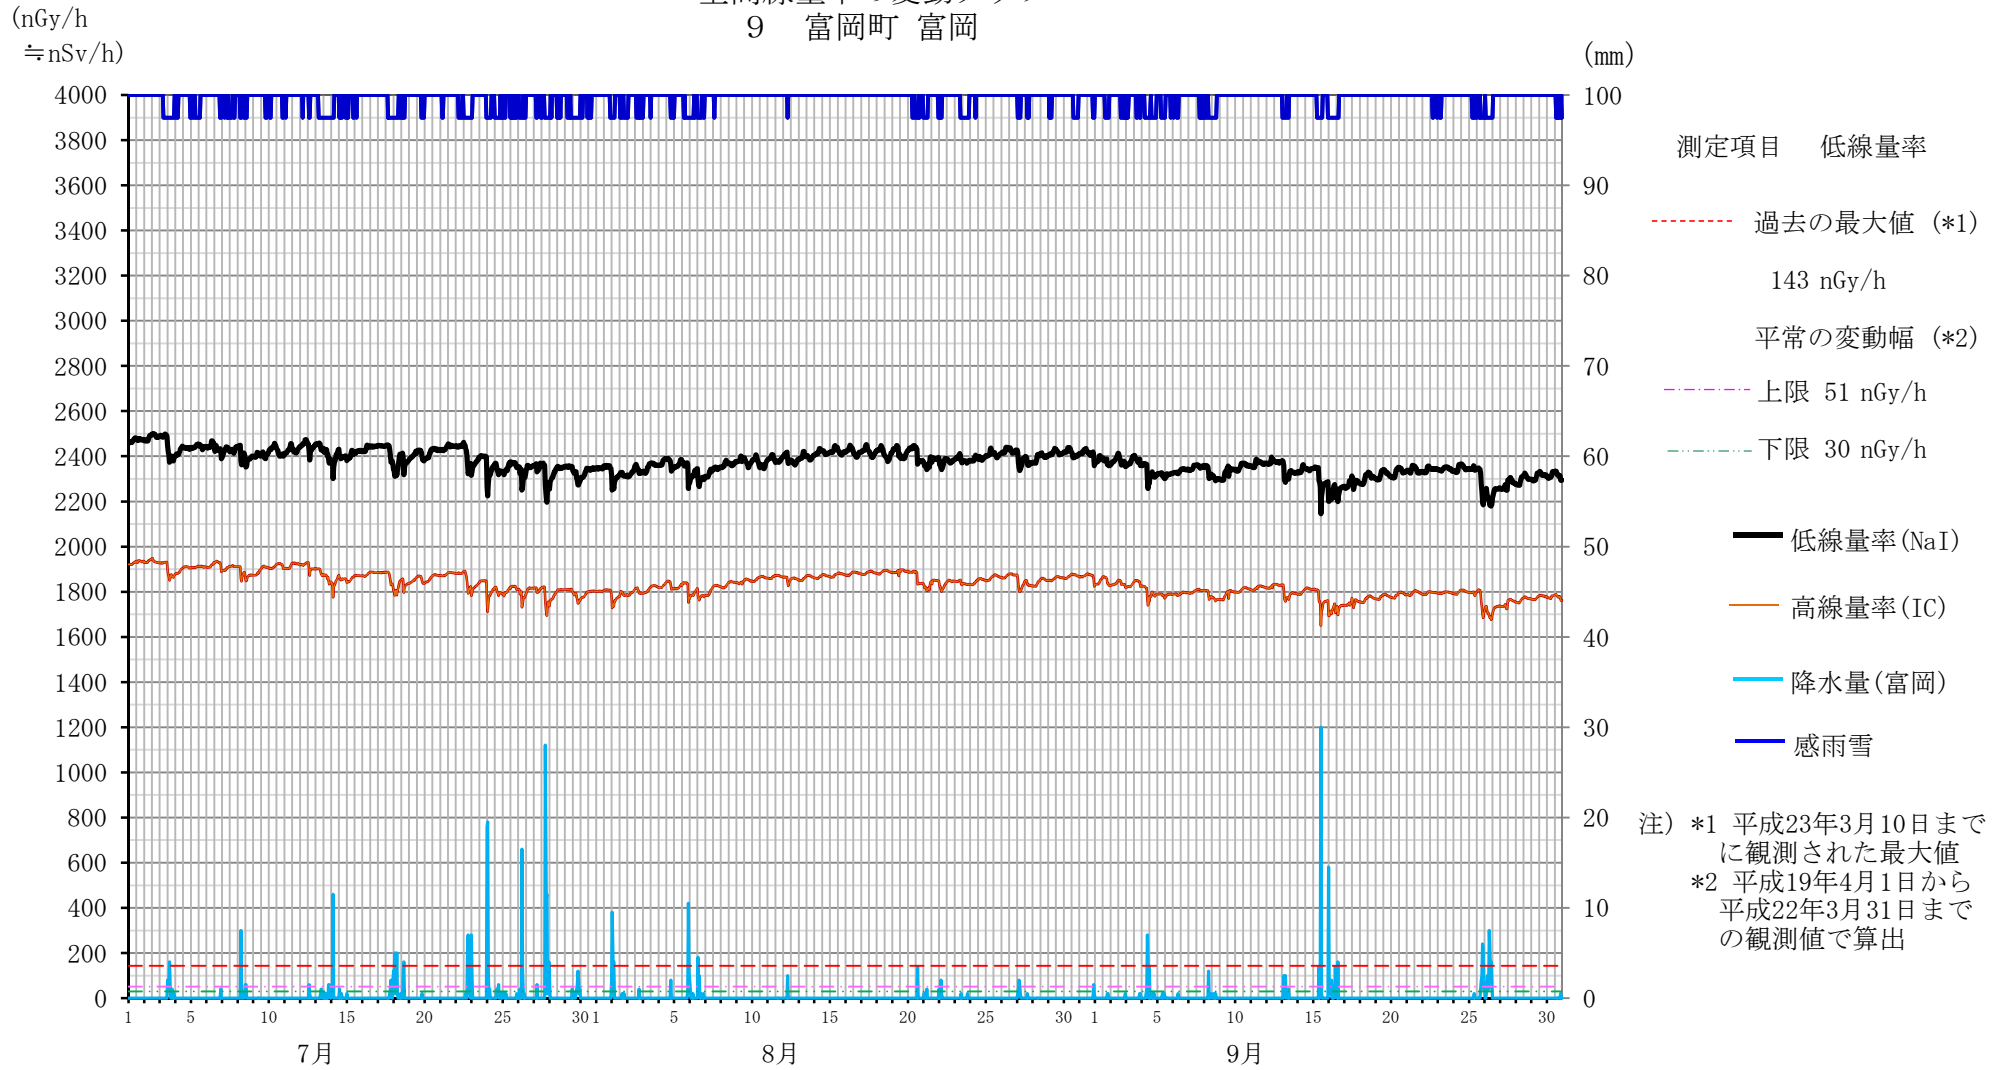

注) \*1 平成23年3月10日までに観測された最大値  
\*2 平成19年4月1日から平成22年3月31日までの観測値で算出

空間線量率の変動グラフ  
5 楢葉町 波倉

空間線量率の変動グラフ  
6 富岡町 上郡山

空間線量率の変動グラフ  
7 富岡町 下郡山

空間線量率の変動グラフ  
9 富岡町 富岡

空間線量率の変動グラフ  
10 富岡町 夜の森

(nGy/h  
≒nSv/h)

(mm)

- 測定項目 低線量率
- 過去の最大値 (\*1)  
106 nGy/h
  - 平常の変動幅 (\*2)  
上限 58 nGy/h  
下限 40 nGy/h
  - 低線量率 (NaI)
  - 高線量率 (IC)
  - 降水量 (富岡)
  - 感雨雪

注) \*1 平成23年3月10日までに観測された最大値  
\*2 平成19年4月1日から平成22年3月31日までの観測値で算出

空間線量率の変動グラフ  
1 2 大熊町 向畑