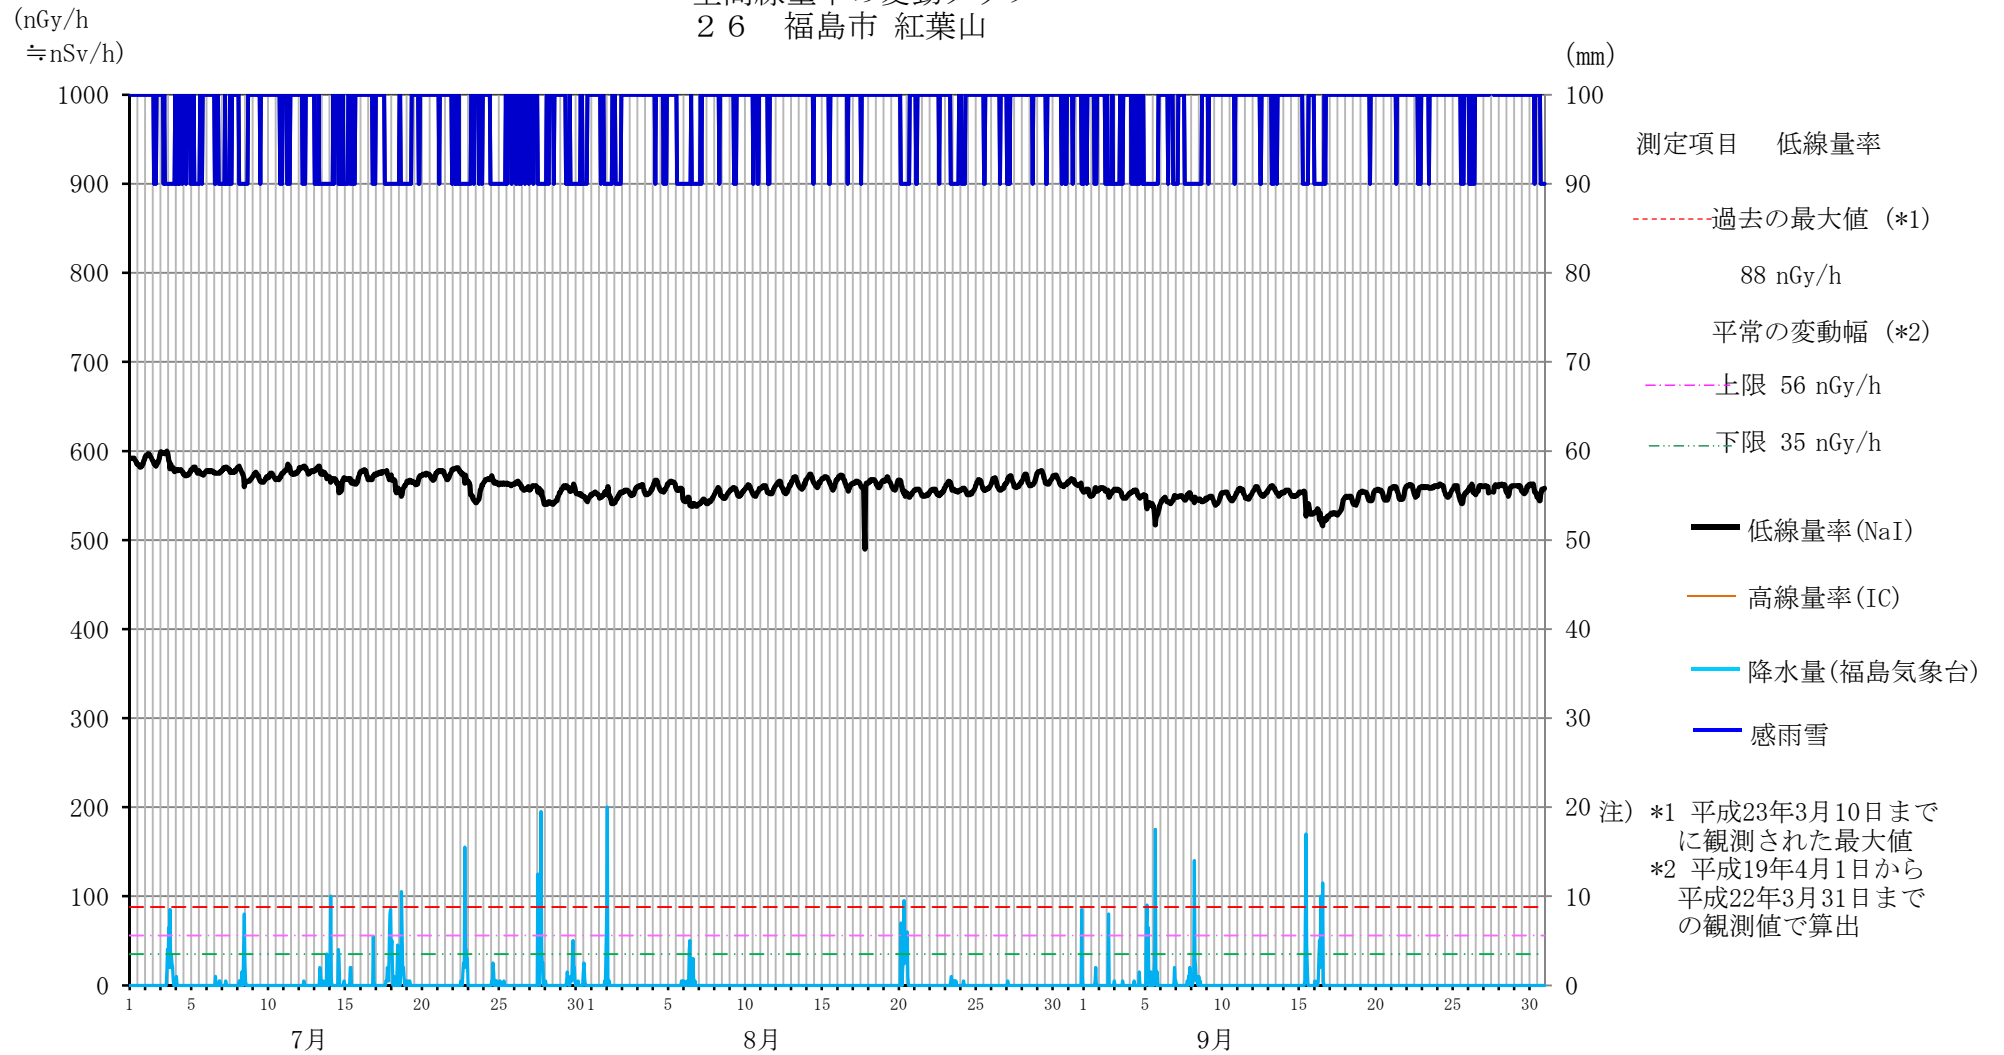

空間線量率の変動グラフ  
13 大熊町 南台

空間線量率の変動グラフ  
14 大熊町 大野

空間線量率の変動グラフ  
16 双葉町 山田

空間線量率の変動グラフ  
17 双葉町郡山

空間線量率の変動グラフ  
18 双葉町 新山

空間線量率の変動グラフ  
19 双葉町上羽鳥

空間線量率の変動グラフ  
2 2 浪江町 浪江

空間線量率の変動グラフ  
23 浪江町 幾世橋

空間線量率の変動グラフ  
26 福島市 紅葉山