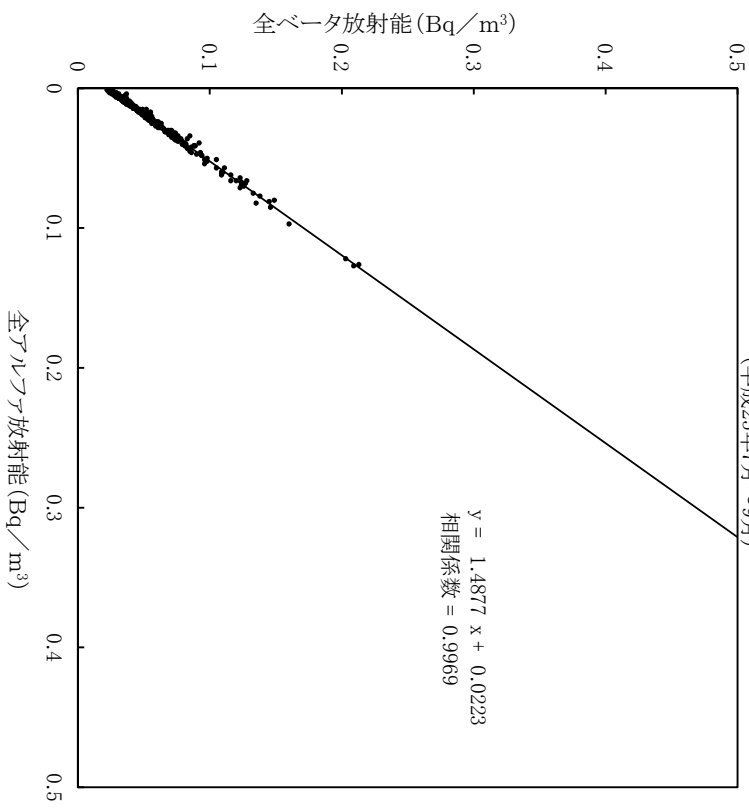

大気浮遊じんの大アルファ・全ベータ放射能の相関図

(3 大熊町大野)

(平成25年7月～9月)