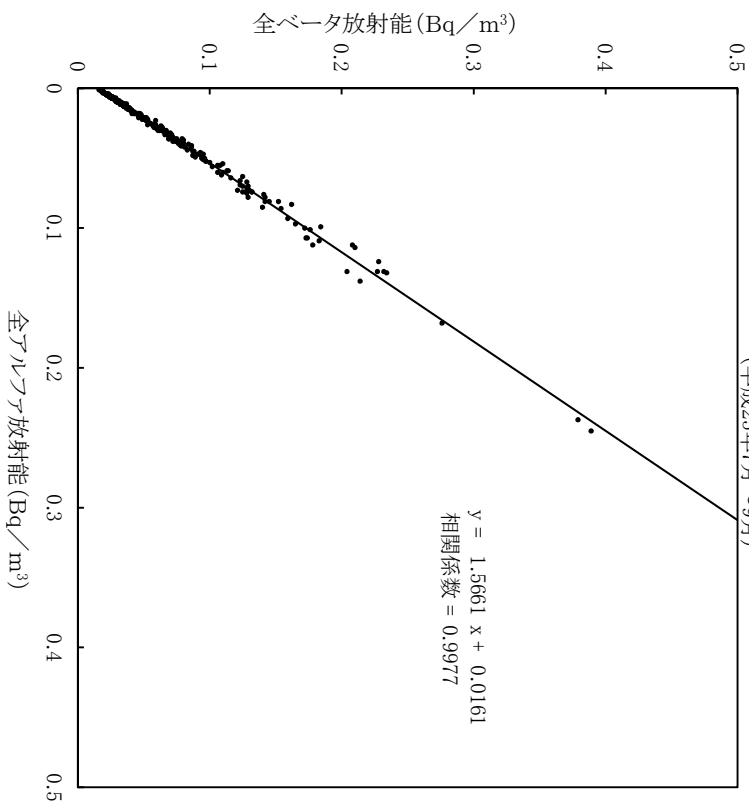

# 大気浮遊じんの全アルファ及び全ベータ放射能の推移

5 双葉町郡山  
(平成25年7月1日～9月30日)

大気浮遊じんの大アルファ・全ベータ放射能の相関図

(1) 植葉町繁岡

(平成25年7月～9月)

大気浮遊じんの全アルファ・全ベータ放射能の相関図

(2) 富岡町富岡

(平成25年7月～9月)