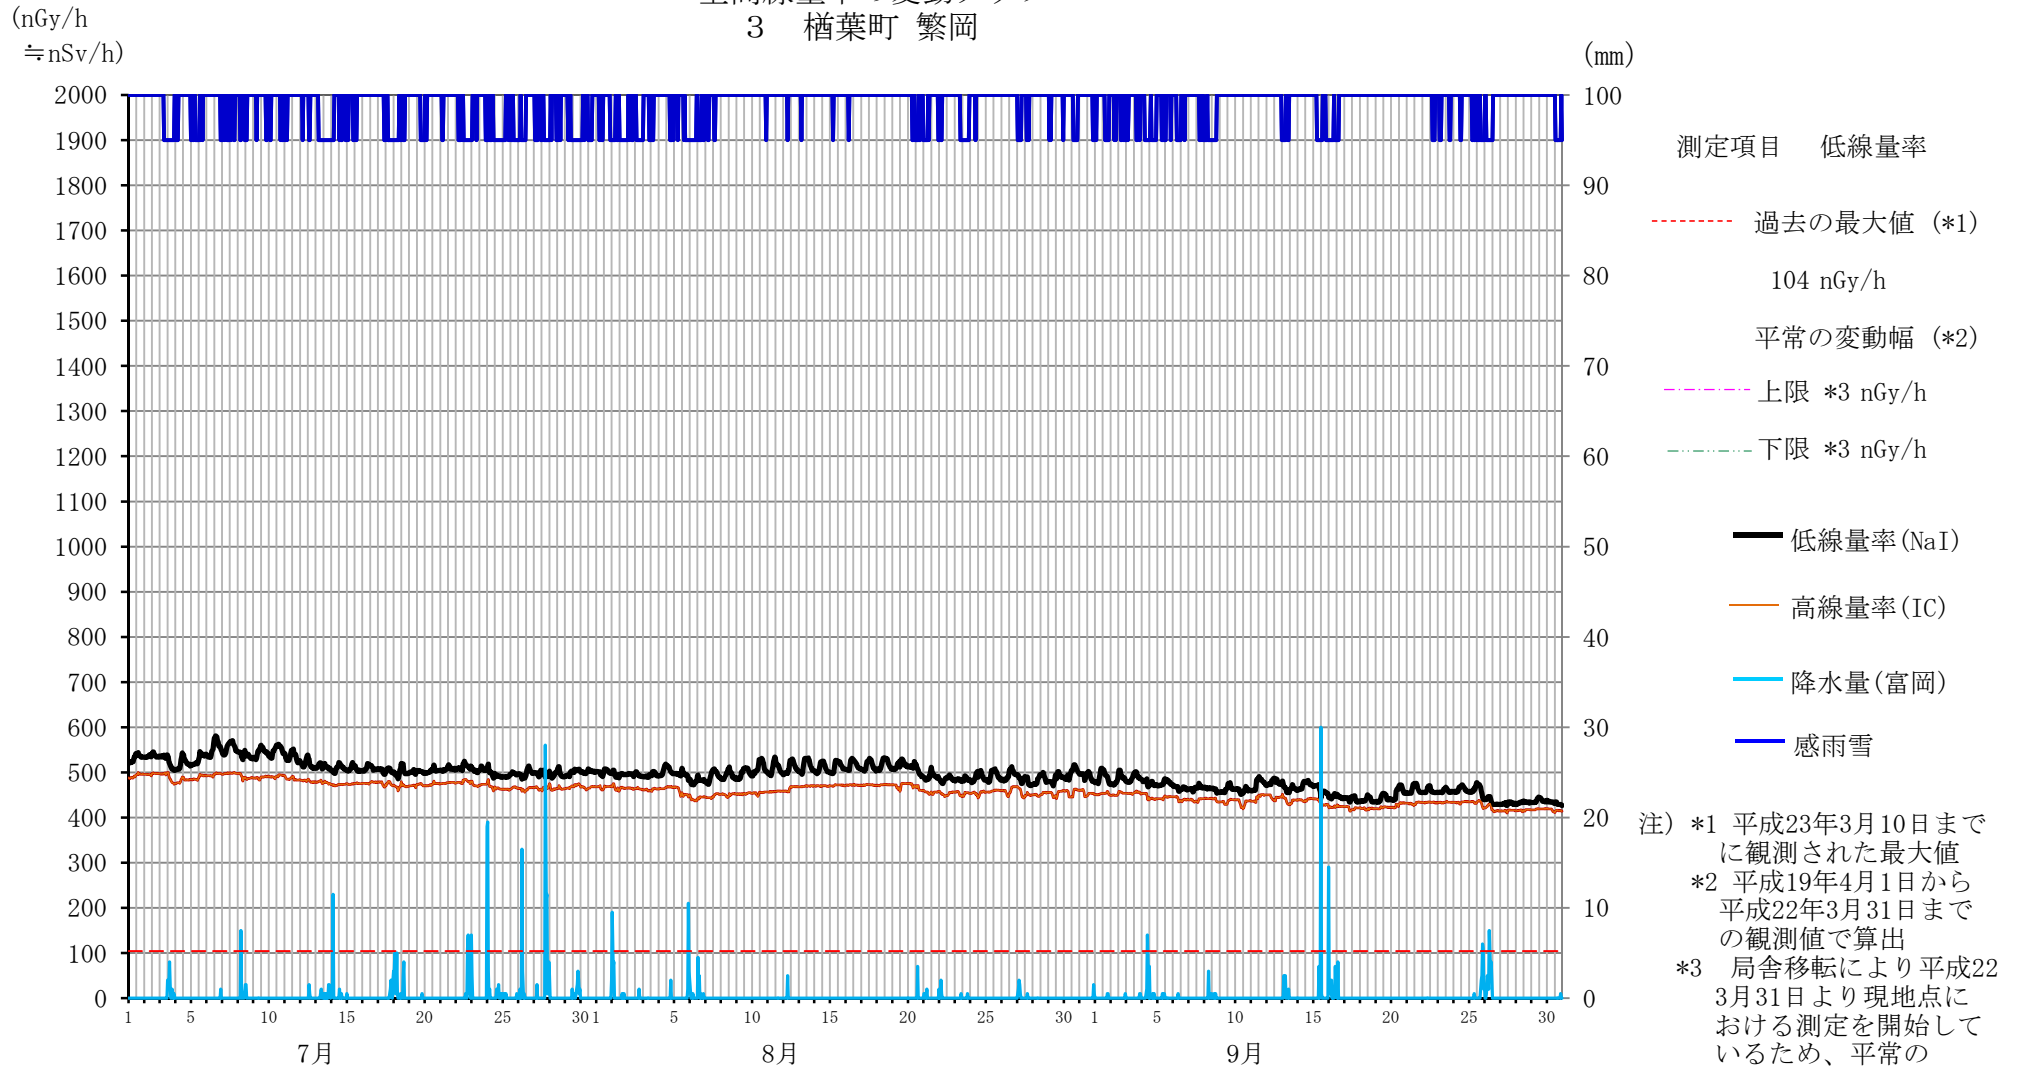

# 各地点の空間線量率等の変動グラフ

平成25年7月～9月

福島県

# 目次

空間線量率		大気浮遊じん(推移)		大気浮遊じん(相関図)	
1	広野町二ツ沼	1	1 榎葉町繁岡	1	榎葉町繁岡
2	榎葉町山田岡	2	2 富岡町富岡	2	富岡町富岡
3	榎葉町繁岡	3	3 大熊町大野	3	大熊町大野
4	榎葉町松館	4	5 双葉町郡山	5	双葉町郡山
5	榎葉町波倉	5			
6	富岡町上郡山	6			
7	富岡町下郡山	7			
9	富岡町富岡	8			
10	富岡町夜の森	9			
12	大熊町向畑	10			
13	大熊町南台	11			
14	大熊町大野	12			
16	双葉町山田	13			
17	双葉町郡山	14			
18	双葉町新山	15			
19	双葉町上羽鳥	16			
22	浪江町浪江	17			
23	浪江町幾世橋	18			
26	福島市紅葉山	19			

空間線量率の変動グラフ  
1 広野町 ニツ沼

空間線量率の変動グラフ  
2 楡葉町 山田岡

空間線量率の変動グラフ  
3 楡葉町 繁岡

空間線量率の変動グラフ  
4 楢葉町 松館

(nGy/h  
≒ nSv/h)

(mm)

- 測定項目 低線量率
- 過去の最大値 (\*1)  
92 nGy/h
- 平常の変動幅 (\*2)
- - - - 上限 59 nGy/h
- · - · 下限 38 nGy/h
- 低線量率(NaI)
- 高線量率(IC)
- 降水量(富岡)
- 感雨雪

注) \*1 平成23年3月10日までに観測された最大値  
\*2 平成19年4月1日から平成22年3月31日までの観測値で算出

空間線量率の変動グラフ  
5 楢葉町 波倉

空間線量率の変動グラフ  
6 富岡町 上郡山

空間線量率の変動グラフ  
7 富岡町 下郡山

空間線量率の変動グラフ  
9 富岡町 富岡

空間線量率の変動グラフ  
10 富岡町 夜の森

(nGy/h  
≒nSv/h)

(mm)