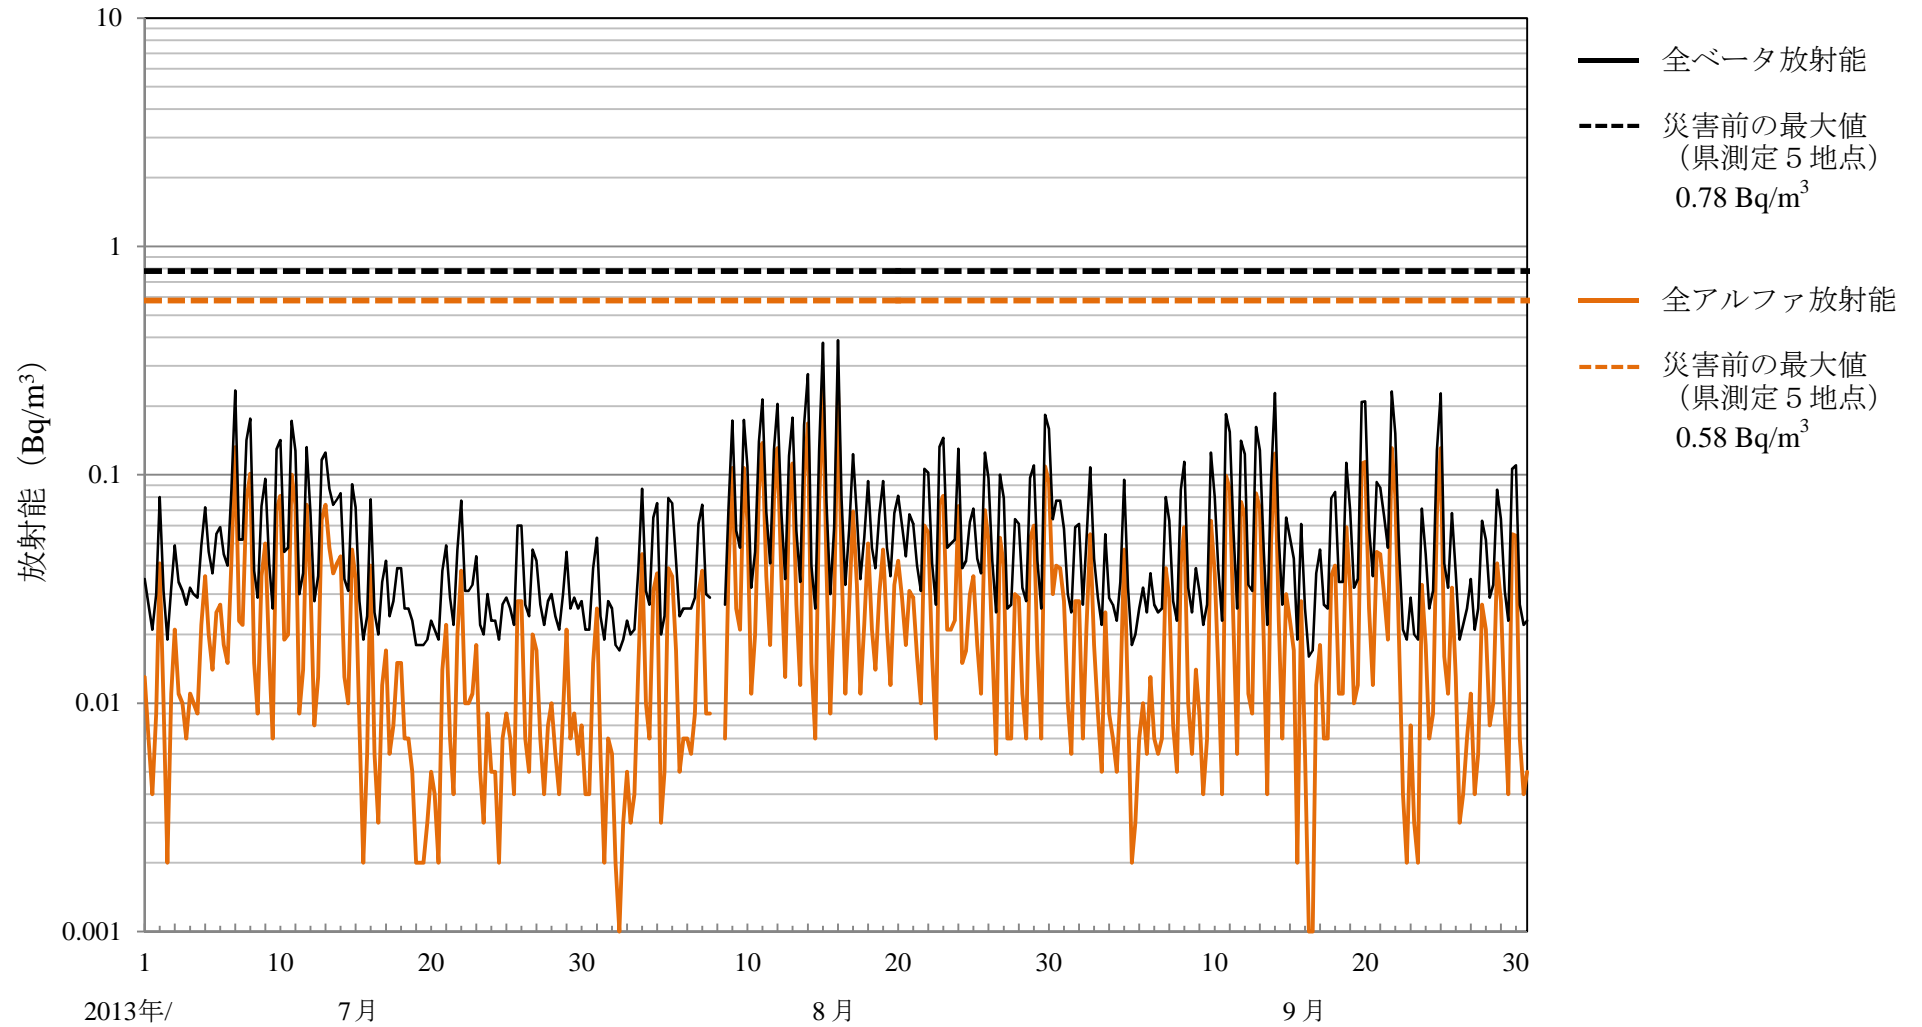

大気浮遊じんの全アルファ及び全ベータ放射能の推移

1 楢葉町繁岡
(平成25年7月1日～9月30日)