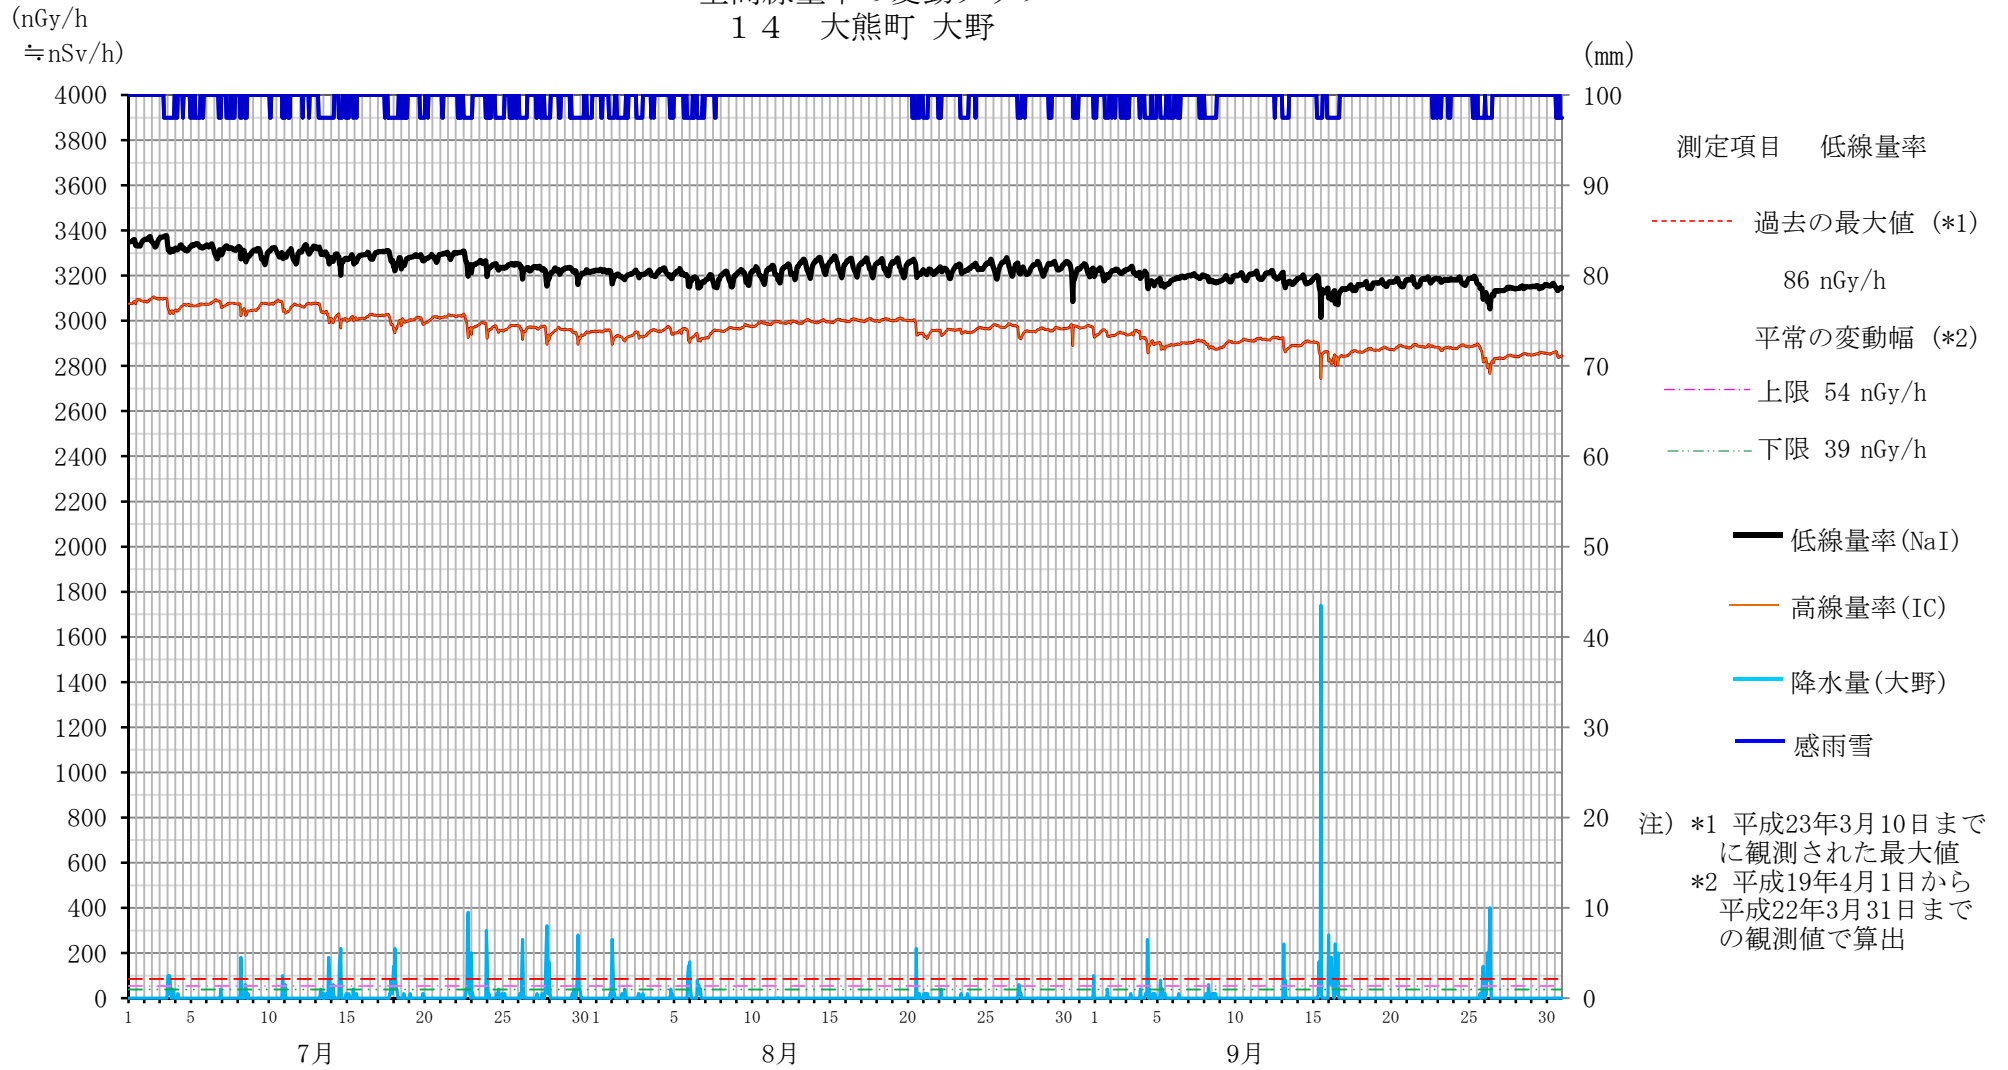

注) \*1 平成23年3月10日までに観測された最大値  
\*2 平成19年4月1日から平成22年3月31日までの観測値で算出

空間線量率の変動グラフ  
5 楢葉町 波倉

空間線量率の変動グラフ  
6 富岡町 上郡山

空間線量率の変動グラフ  
7 富岡町 下郡山

空間線量率の変動グラフ  
9 富岡町 富岡

空間線量率の変動グラフ  
10 富岡町 夜の森

(nGy/h  
≒nSv/h)

(mm)

- 測定項目 低線量率
- 過去の最大値 (\*1)  
106 nGy/h
  - 平常の変動幅 (\*2)  
上限 58 nGy/h  
下限 40 nGy/h
  - 低線量率 (NaI)
  - 高線量率 (IC)
  - 降水量 (富岡)
  - 感雨雪

注) \*1 平成23年3月10日までに観測された最大値  
\*2 平成19年4月1日から平成22年3月31日までの観測値で算出

空間線量率の変動グラフ  
1 2 大熊町 向畑

空間線量率の変動グラフ  
13 大熊町 南台

空間線量率の変動グラフ  
14 大熊町 大野

空間線量率の変動グラフ  
16 双葉町 山田

空間線量率の変動グラフ  
17 双葉町郡山

空間線量率の変動グラフ  
18 双葉町 新山

空間線量率の変動グラフ  
19 双葉町上羽鳥

空間線量率の変動グラフ  
2 2 浪江町 浪江

空間線量率の変動グラフ  
23 浪江町 幾世橋