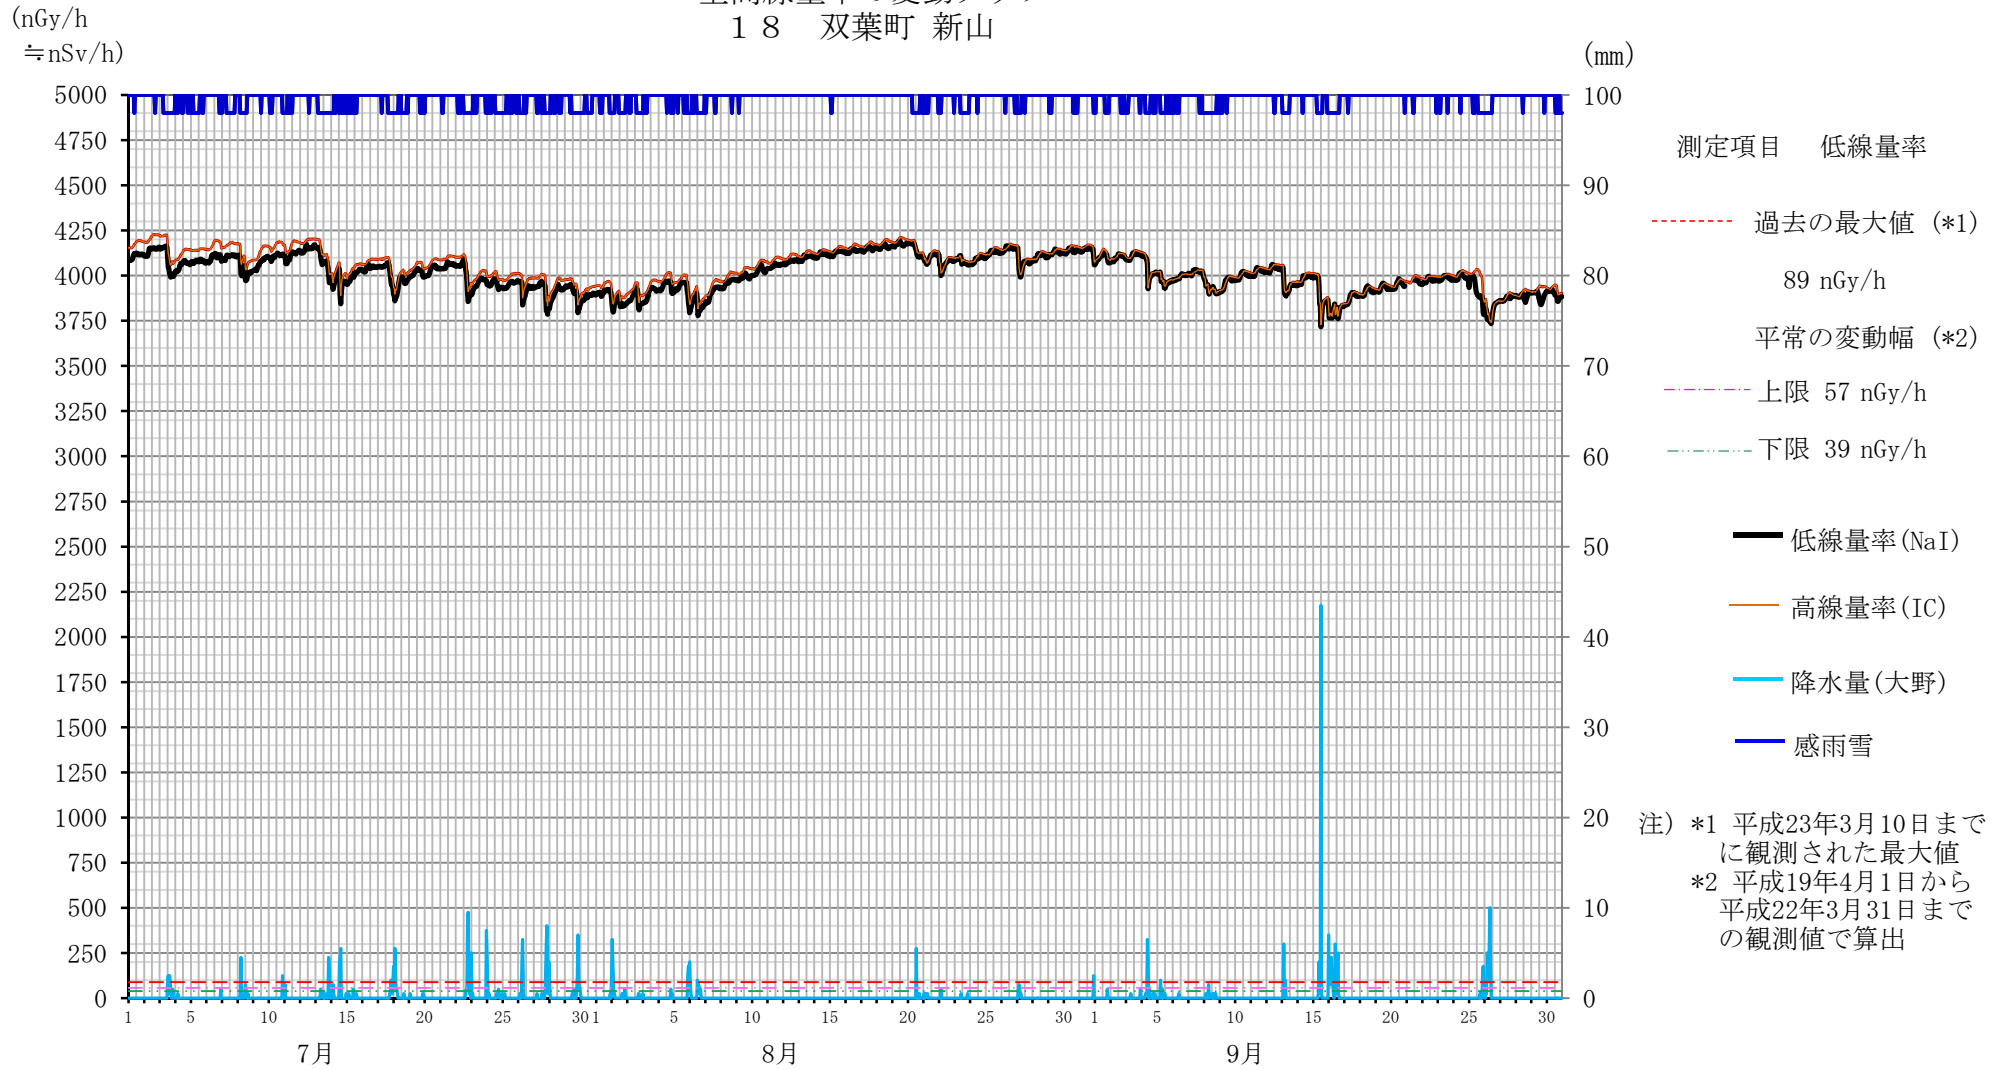

空間線量率の変動グラフ  
13 大熊町 南台

空間線量率の変動グラフ  
14 大熊町 大野

空間線量率の変動グラフ  
16 双葉町 山田

空間線量率の変動グラフ  
17 双葉町郡山

空間線量率の変動グラフ  
18 双葉町 新山

空間線量率の変動グラフ  
19 双葉町上羽鳥

空間線量率の変動グラフ  
2 2 浪江町 浪江

空間線量率の変動グラフ  
23 浪江町 幾世橋

空間線量率の変動グラフ  
26 福島市 紅葉山