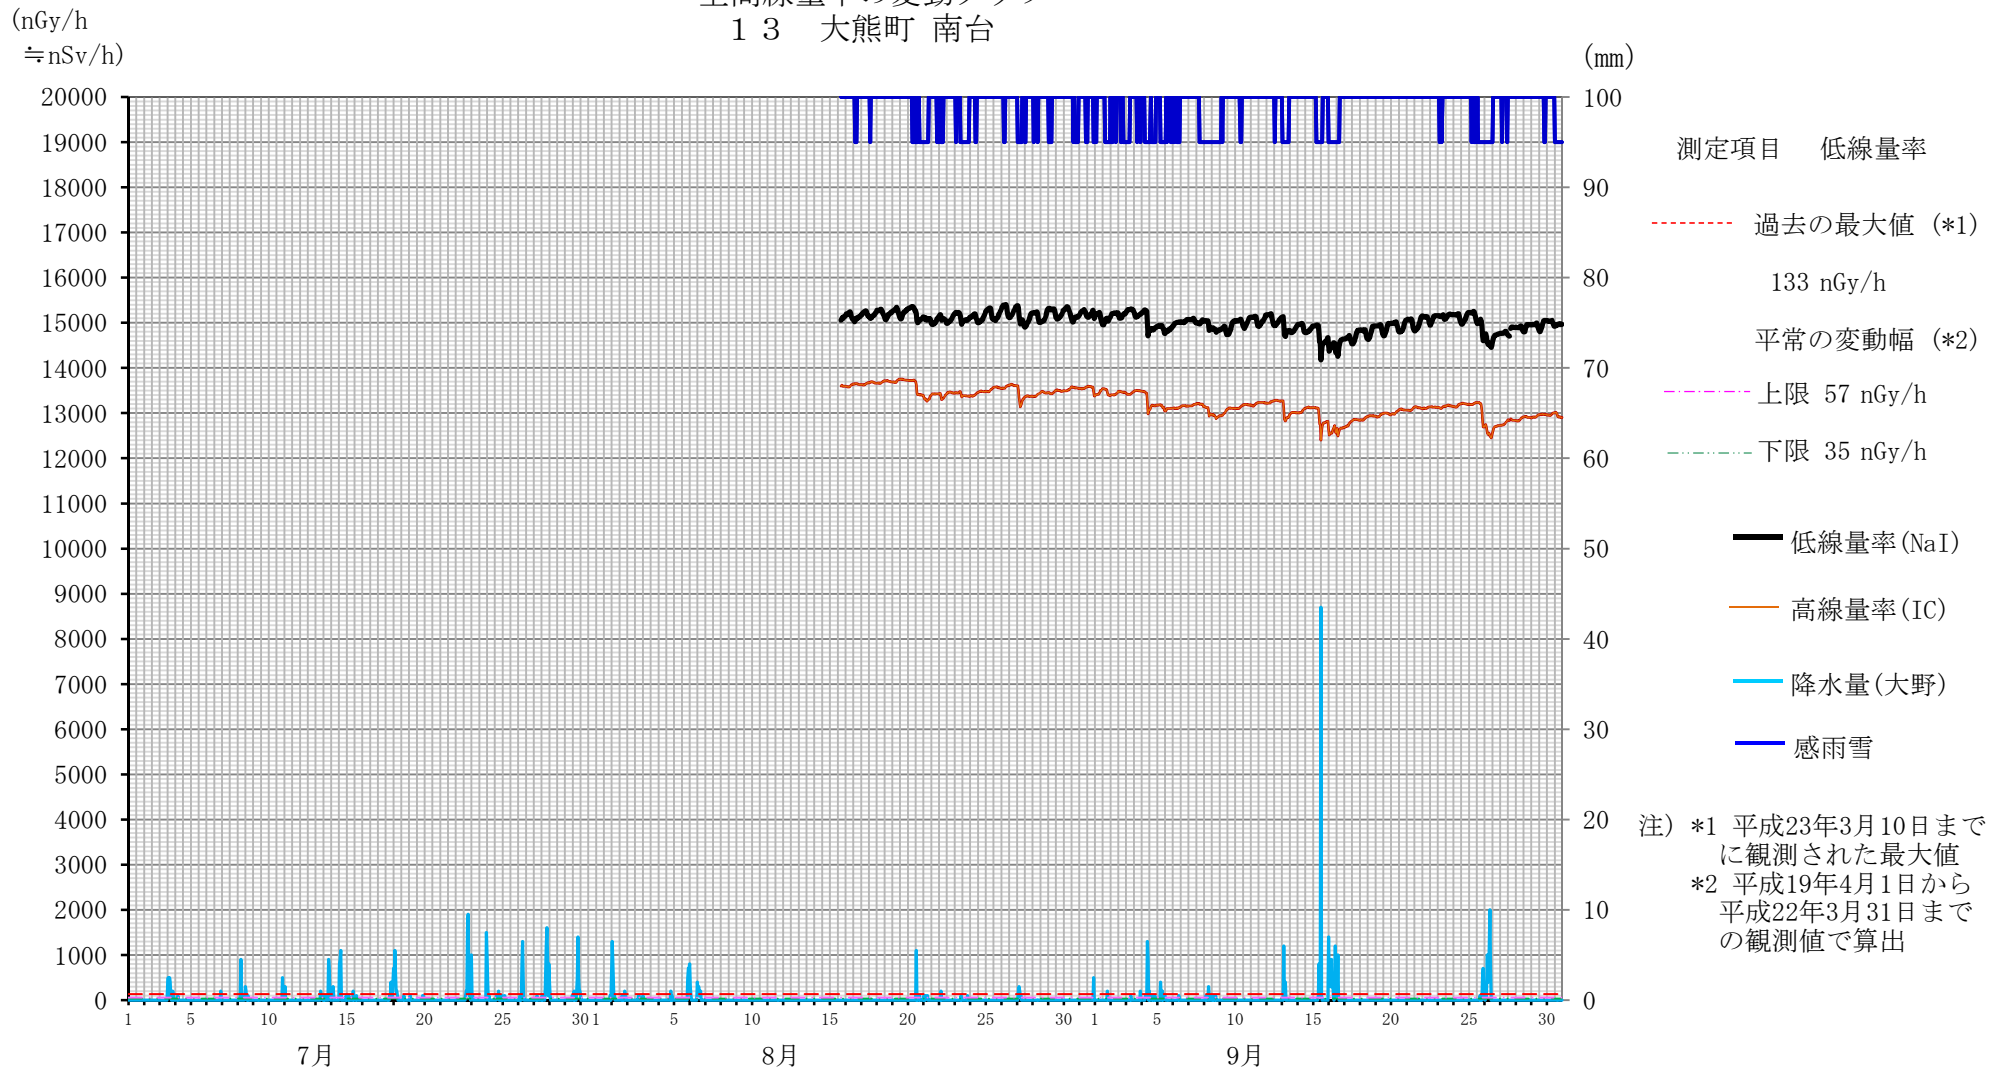

空間線量率の変動グラフ
13 大熊町 南台