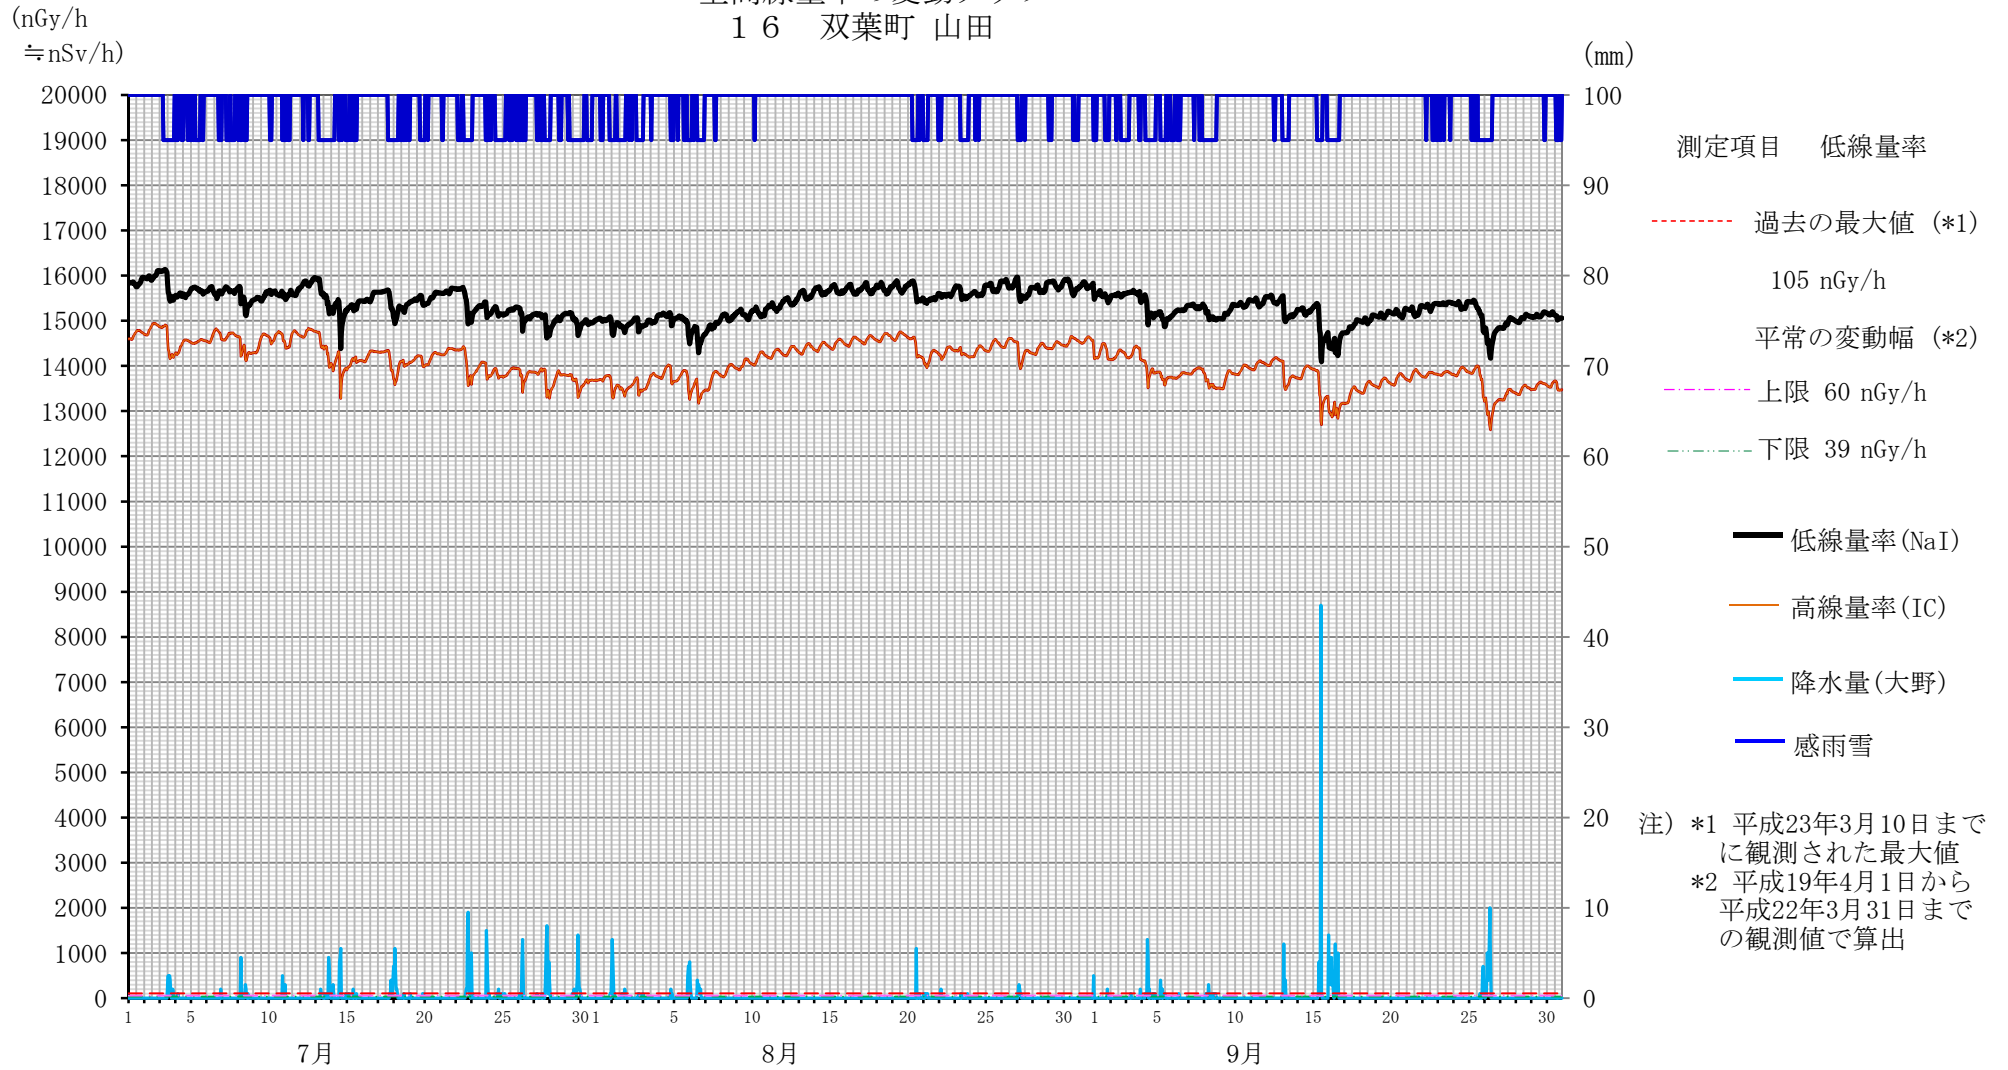

注) \*1 平成23年3月10日までに観測された最大値  
\*2 平成19年4月1日から平成22年3月31日までの観測値で算出

空間線量率の変動グラフ  
5 楢葉町 波倉

空間線量率の変動グラフ  
6 富岡町 上郡山

空間線量率の変動グラフ  
7 富岡町 下郡山

空間線量率の変動グラフ  
9 富岡町 富岡

空間線量率の変動グラフ  
10 富岡町 夜の森

(nGy/h  
≒nSv/h)

(mm)

- 測定項目 低線量率
- 過去の最大値 (\*1)  
106 nGy/h
  - 平常の変動幅 (\*2)  
上限 58 nGy/h  
下限 40 nGy/h
  - 低線量率 (NaI)
  - 高線量率 (IC)
  - 降水量 (富岡)
  - 感雨雪

注) \*1 平成23年3月10日までに観測された最大値  
\*2 平成19年4月1日から平成22年3月31日までの観測値で算出

空間線量率の変動グラフ  
1 2 大熊町 向畑

空間線量率の変動グラフ  
13 大熊町 南台

空間線量率の変動グラフ  
14 大熊町 大野

空間線量率の変動グラフ  
16 双葉町 山田

空間線量率の変動グラフ  
17 双葉町郡山

空間線量率の変動グラフ  
18 双葉町 新山

空間線量率の変動グラフ  
19 双葉町上羽鳥

空間線量率の変動グラフ  
2 2 浪江町 浪江

空間線量率の変動グラフ  
23 浪江町 幾世橋