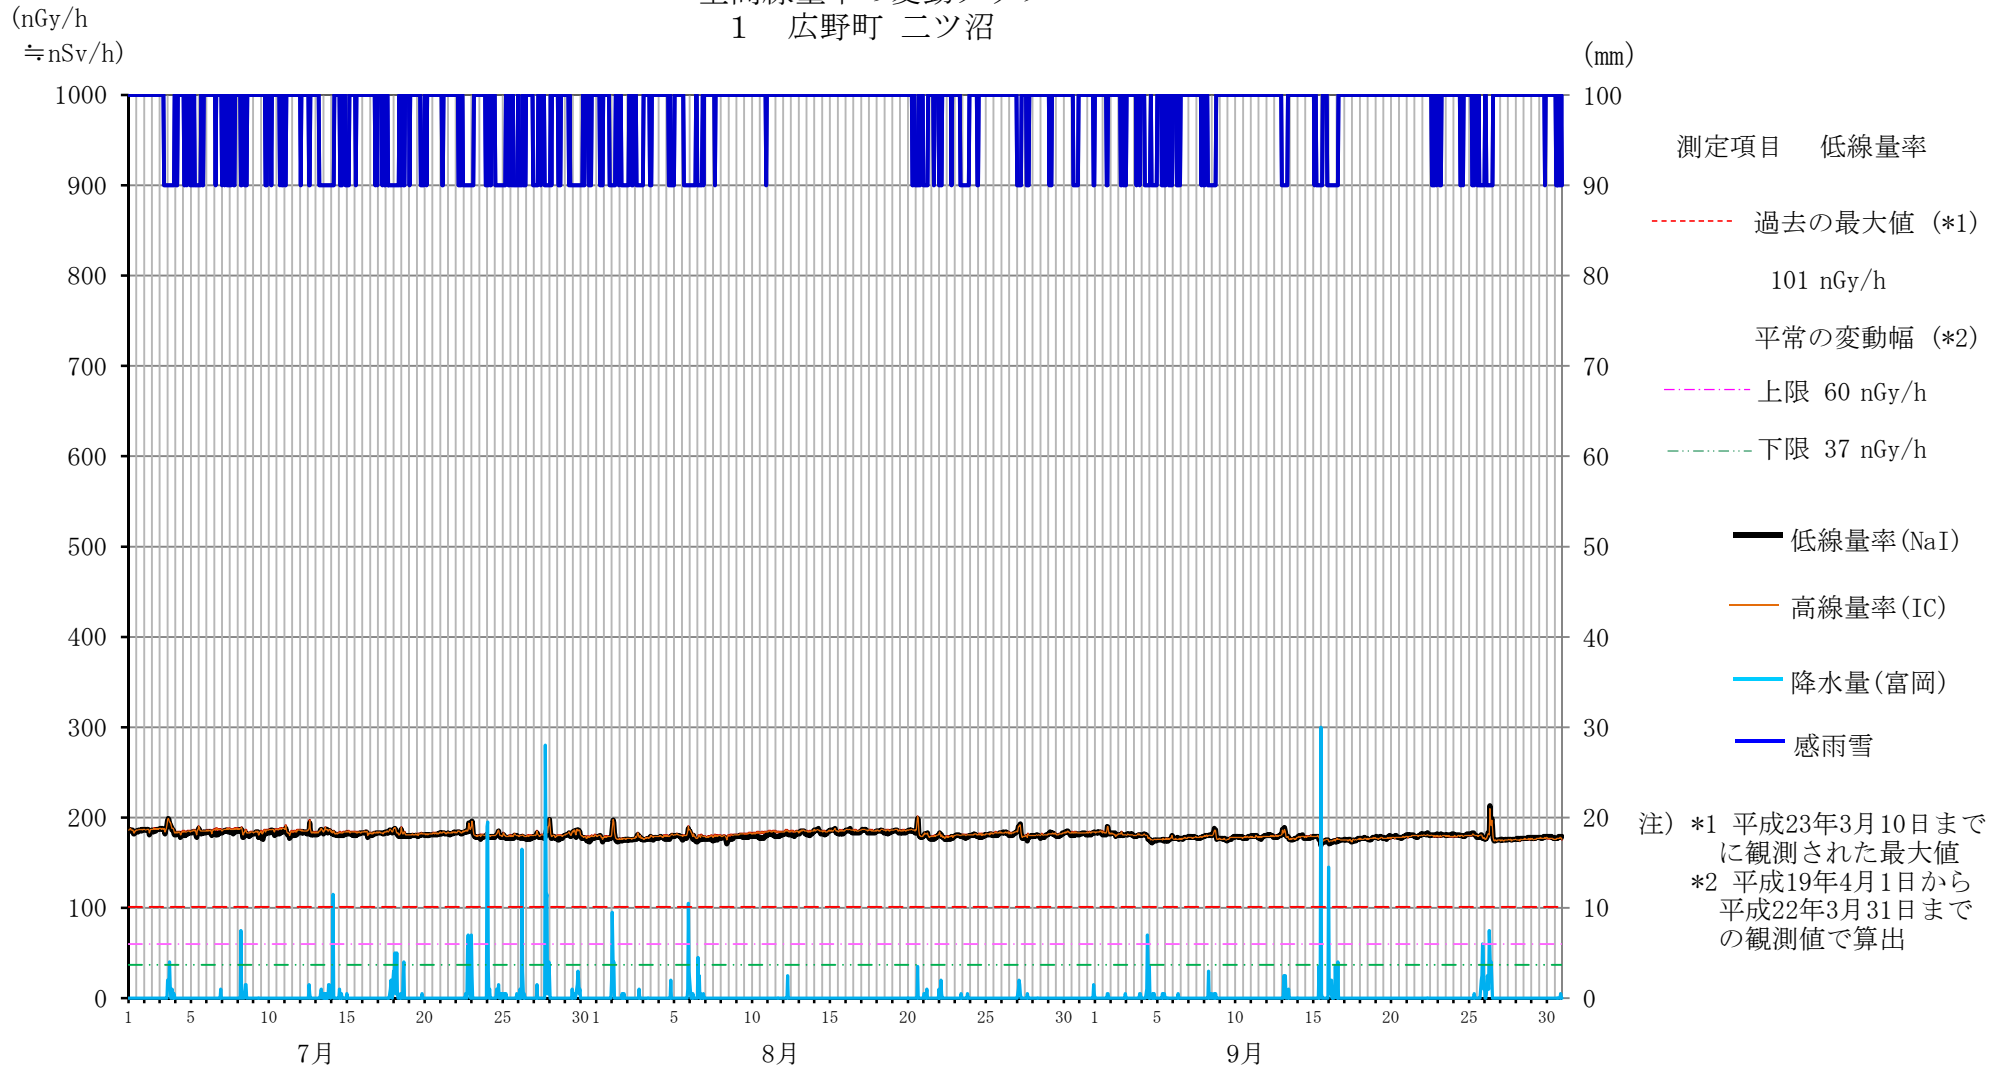

# 各地点の空間線量率等の変動グラフ

平成25年7月～9月

福島県

# 目次

空間線量率		大気浮遊じん(推移)		大気浮遊じん(相関図)	
1	広野町二ツ沼	1	1 榎葉町繁岡	1	榎葉町繁岡
2	榎葉町山田岡	2	2 富岡町富岡	2	富岡町富岡
3	榎葉町繁岡	3	3 大熊町大野	3	大熊町大野
4	榎葉町松館	4	5 双葉町郡山	5	双葉町郡山
5	榎葉町波倉	5			
6	富岡町上郡山	6			
7	富岡町下郡山	7			
9	富岡町富岡	8			
10	富岡町夜の森	9			
12	大熊町向畑	10			
13	大熊町南台	11			
14	大熊町大野	12			
16	双葉町山田	13			
17	双葉町郡山	14			
18	双葉町新山	15			
19	双葉町上羽鳥	16			
22	浪江町浪江	17			
23	浪江町幾世橋	18			
26	福島市紅葉山	19			

空間線量率の変動グラフ  
1 広野町 ニツ沼

空間線量率の変動グラフ  
2 楡葉町 山田岡

空間線量率の変動グラフ  
3 楡葉町 繁岡

空間線量率の変動グラフ  
4 楢葉町 松館

(nGy/h  
≒ nSv/h)

(mm)

- 測定項目 低線量率
- 過去の最大値 (\*1)  
92 nGy/h
- 平常の変動幅 (\*2)
- - - - 上限 59 nGy/h
- · - · 下限 38 nGy/h
- 低線量率(NaI)
- 高線量率(IC)
- 降水量(富岡)
- 感雨雪