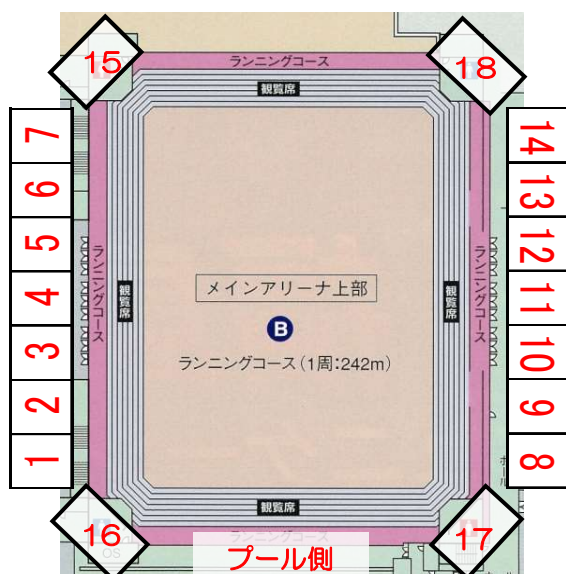

令和4年度 区画の空き状況 (1) あづま球場

三塁側外野フェンス						
14	13	12	11	10	9	8
募集中	募集中	募集中	募集中	募集中	募集中	募集中

一塁側外野フェンス						
7	6	5	4	3	2	1
募集中	募集中	募集中	募集中	募集中	募集中	募集中

(2) あづま総合体育館

2階観客席の壁面													
1	2	3	4	5	6	7	8	9	10	11	12	13	14
募集中	募集中	募集中	掲載中	募集中	募集中	募集中	募集中	募集中	募集中	掲載中	募集中	募集中	募集中

壁面で館内四隅			
15	16	17	18
募集中	募集中	募集中	募集中

(3) あづま陸上競技場

フットボール側外周フェンス											
1	2	3	4	5	6	7	8	9	10	11	12
募集中	募集中	募集中	募集中	募集中	募集中	募集中	募集中	募集中	募集中	募集中	募集中