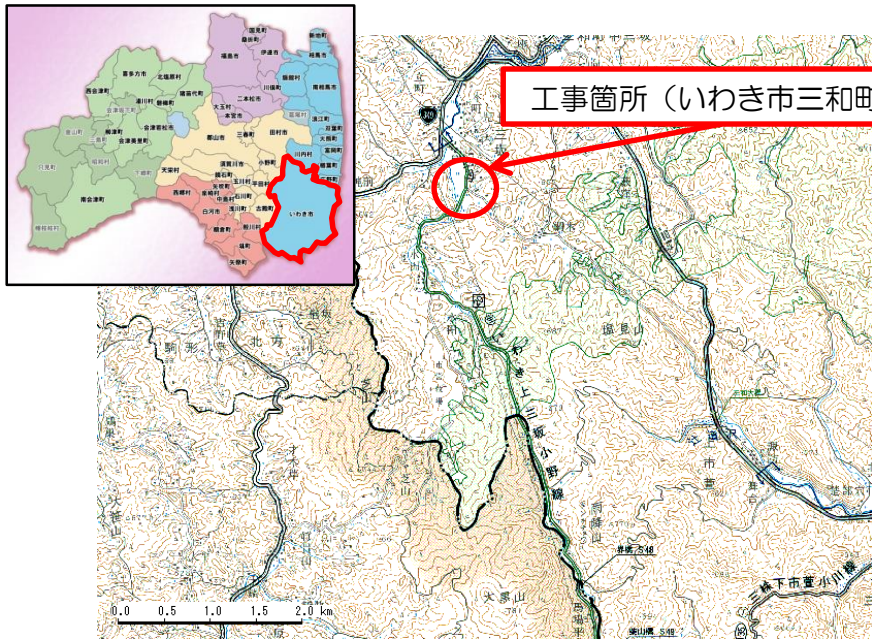

# 道路を広くして、見通しが良くなりました！！

- 道幅が狭く急カーブのため、見通しが悪く、危険な状況でした。
- 道路を広げ、カーブを緩くしたことにより、安全に車両の通行ができるようになりました。

《地元の声》  
道路が広く見通しが良くなり、安心して通行できるようになりました。

かみみさかの  
県道いわき上三坂小野線  
みわまち かみみさか  
(いわき市三和町上三坂)  
工事期間：令和2年度  
工事延長： L=130m  
W=6.0 (8.0) m