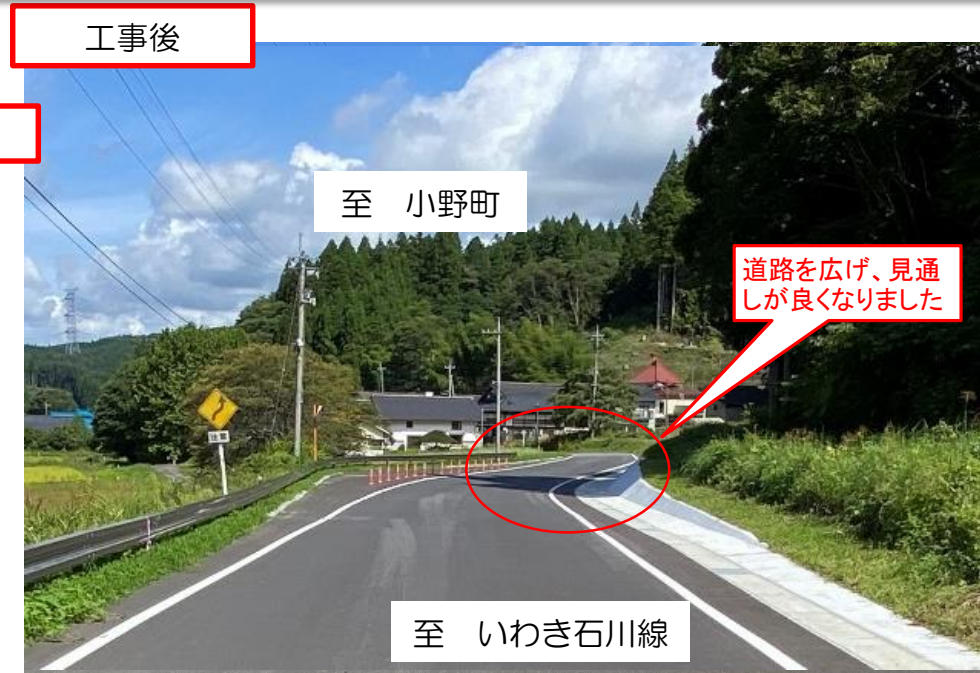

# 道路を広くして、見通しが良くなりました！！

- 道幅が狭く急カーブのため、見通しが悪く、危険な状況でした。
- 道路を広げ、カーブを緩くしたことにより、安全に車両の通行ができるようになりました。

《地元の声》  
道路が広く見通しが良くなり、安心して通行できるようになりました。

かみみさかの  
県道いわき上三坂小野線  
みわまち かみみさか  
(いわき市三和町上三坂)  
工事期間：令和2年度  
工事延長： L=130m  
W=6.0 (8.0) m