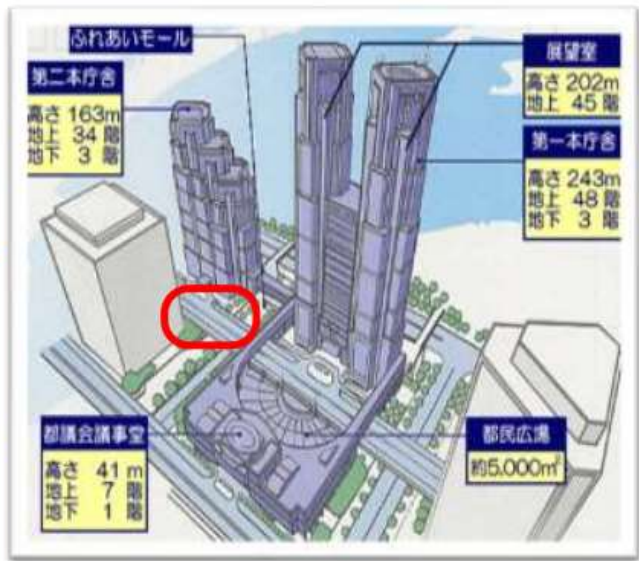

◆ 東京都庁第二本庁舎 1階第二本庁舎ホール（東京都新宿区西新宿2-8-1）

○会場へのアクセス

【新宿駅から徒歩】

JR新宿駅西口→(約1キロメートル・徒歩約10分)→東京都庁第二本庁舎

【地下鉄】

都営地下鉄大江戸線「都庁前駅」→東京都庁第二本庁舎

【バス】

- ・JR新宿駅西口(地下バスのりば)から都営バス又は京王バス(都庁循環)「都庁第二本庁舎」下車→東京都庁第二本庁舎
- ・JR新宿駅西口「新宿駅西口」バス停から「西参道方面」行きの新宿WEバス乗車、「新宿ワシントンホテル前」下車→東京都庁第二本庁舎

※当日、正面玄関は閉鎖しているため、1階北側玄関に迂回してください。