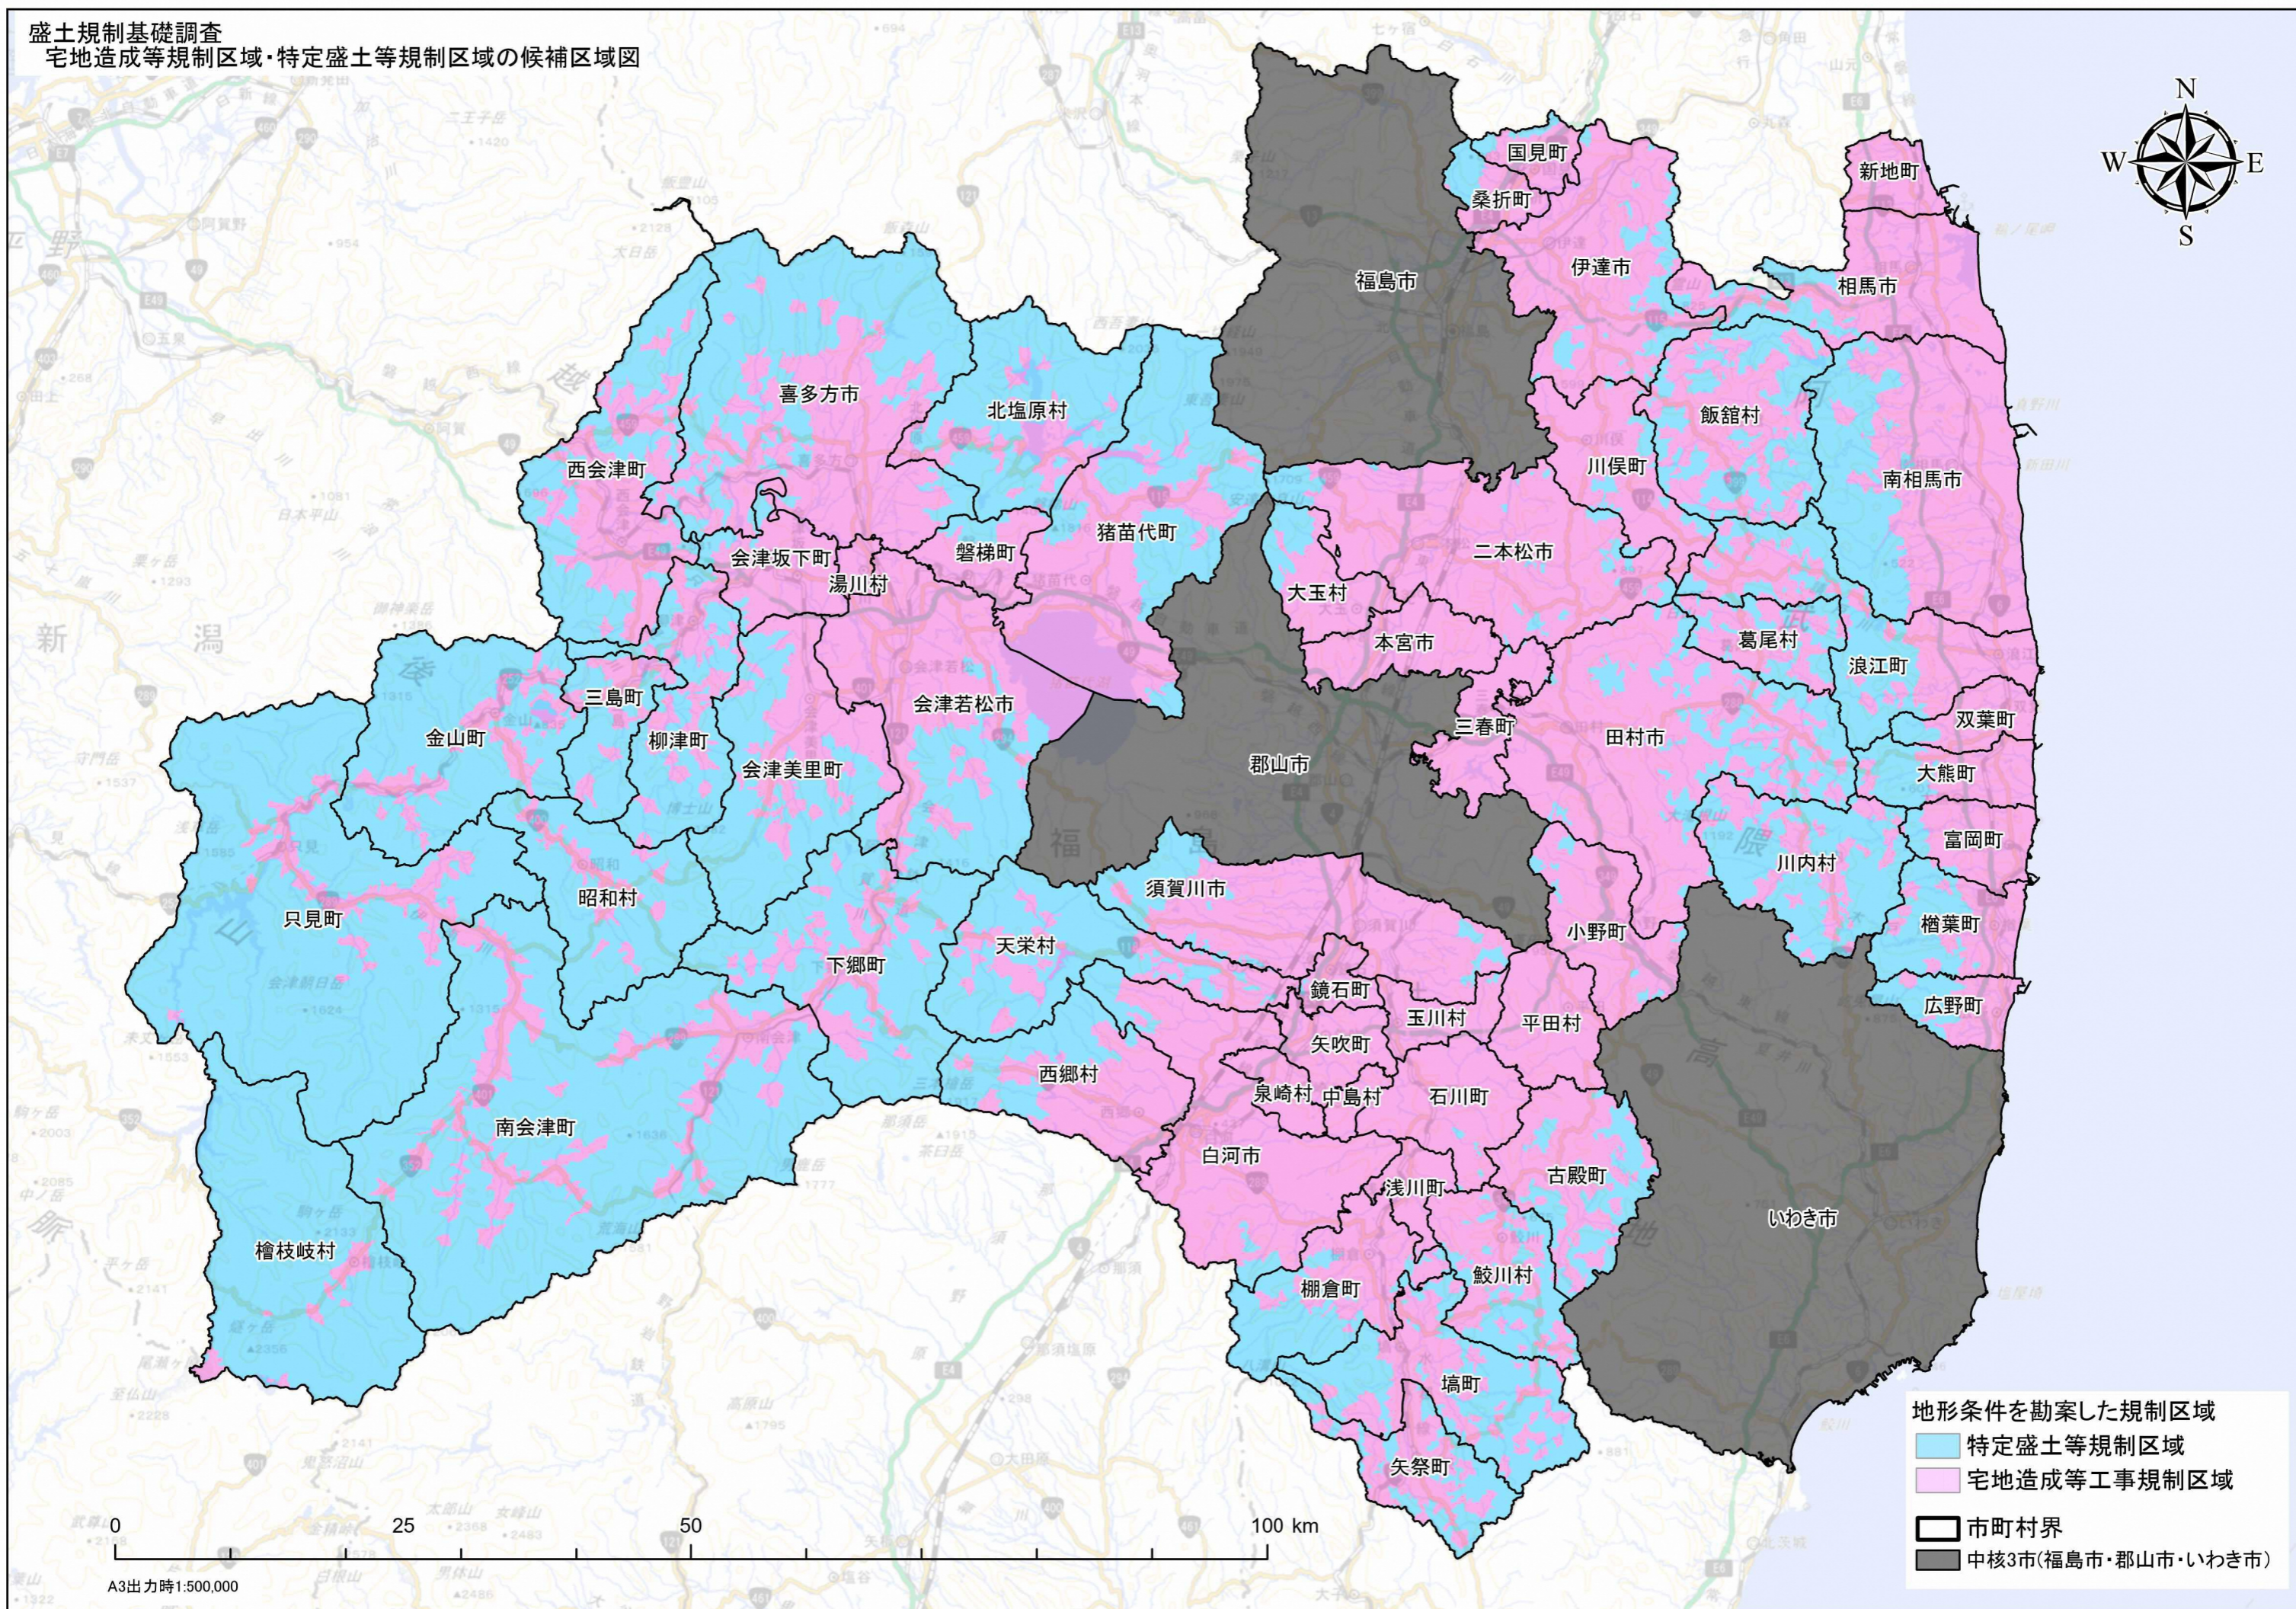

盛土規制基礎調査  
宅地造成等規制区域・特定盛土等規制区域の候補区域図

- 地形条件を勘案した規制区域
- 特定盛土等規制区域
  - 宅地造成等工事規制区域
  - 市町村界
  - 中核3市(福島市・郡山市・いわき市)