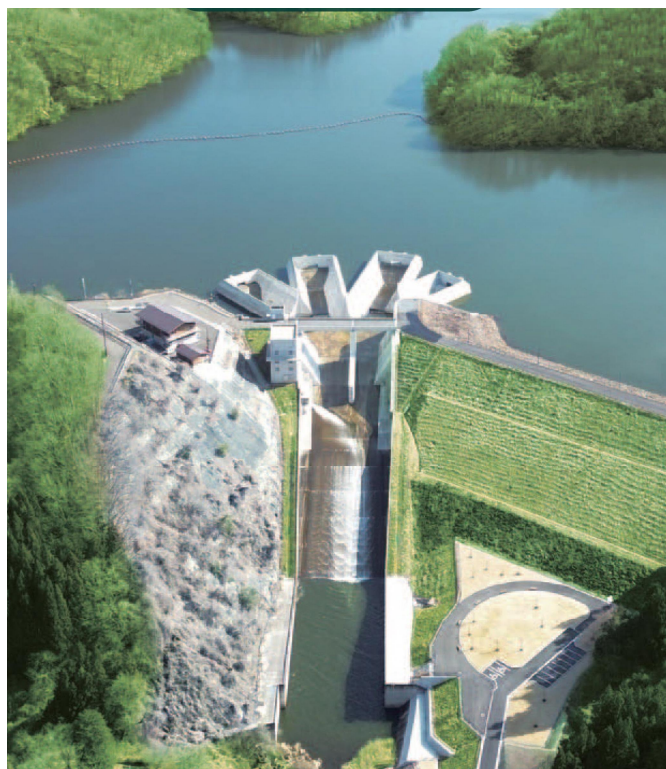

せんござわ
「千五沢ダムパネル展」

～全国でもめずらしい手のひら型!!New Styleレプリカの魅力～

千五沢ダムシンボルマーク

千五沢ダムシンボルマーク

母畑湖の水の妖精「ラービくん」

千五沢ダムの妖精「リンスちゃん」

開催期間

6月14日(金) - 7月15日(月)

9:00 - 21:00

展示会場

石川町文教福祉複合施設
(モトガッコ) 2階 展示スペース
〒963-7852 石川町字関根 165

申込不要
入場無料

令和6年3月に再開発事業工事が完了するまでの写真や説明資料を展示しています。

安全性確認のために最高水位に水を貯めた「試験湛水」の写真(R6年1月1日撮影)も、ぜひご覧ください。

【お問い合わせ先】 石川町生涯学習課生涯学習係 (石川町公民館) 電話: 0247-26-2566