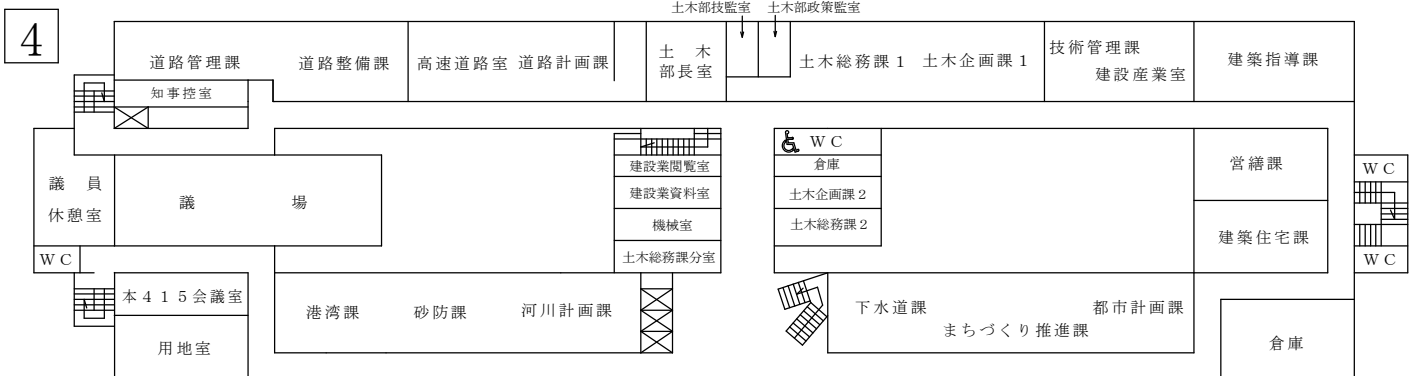

南

福島IPV-CO2構想推進監室
風評・風化戦略担当事業兼
原子力損害対策担当事業

北

正面玄関