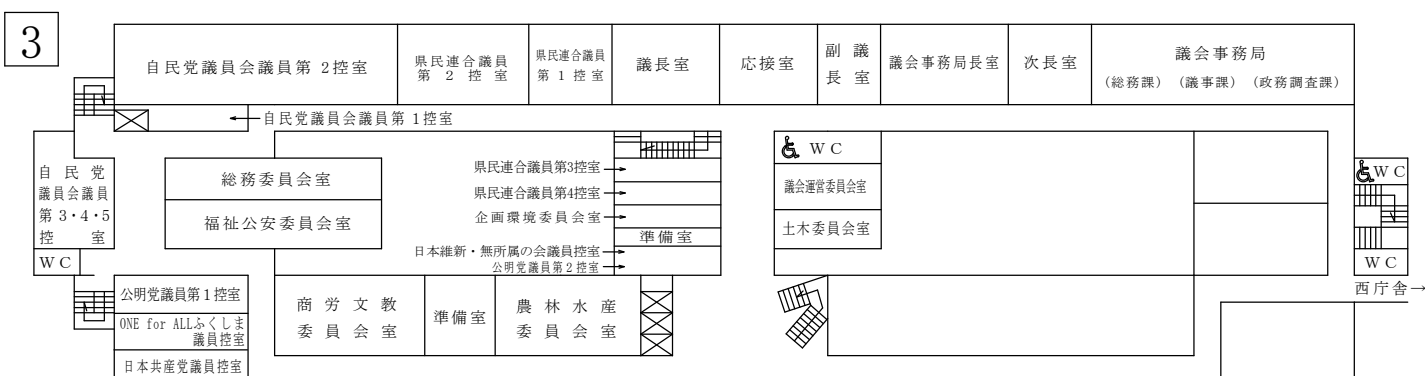

南

福島IPV-CO2構想推進監室
風評・風化戦略担当事業兼
原子力損害対策担当事業

北

正面玄関