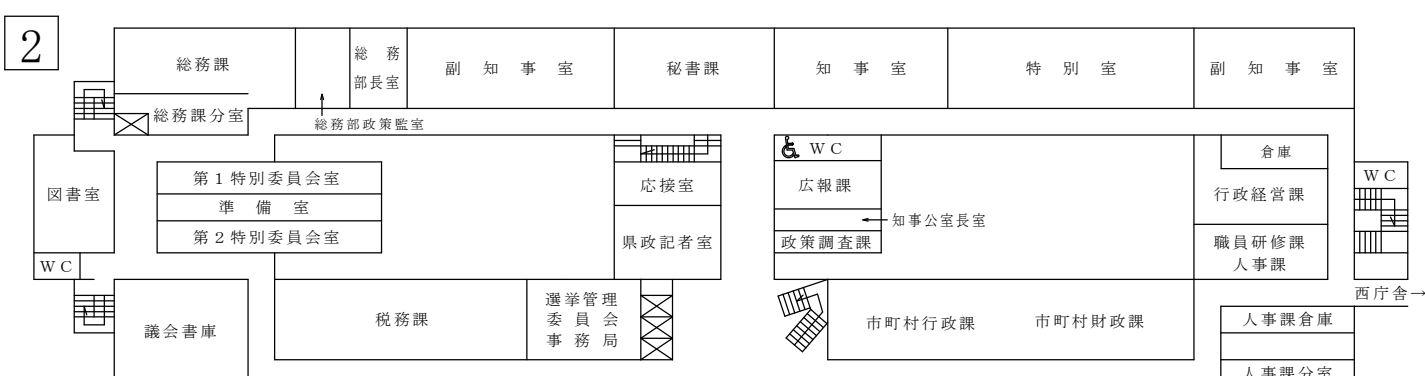

南

福島IPV-CO2構想推進監室
風評・風化戦略担当事業兼
原子力損害対策担当事業

北

正面玄関