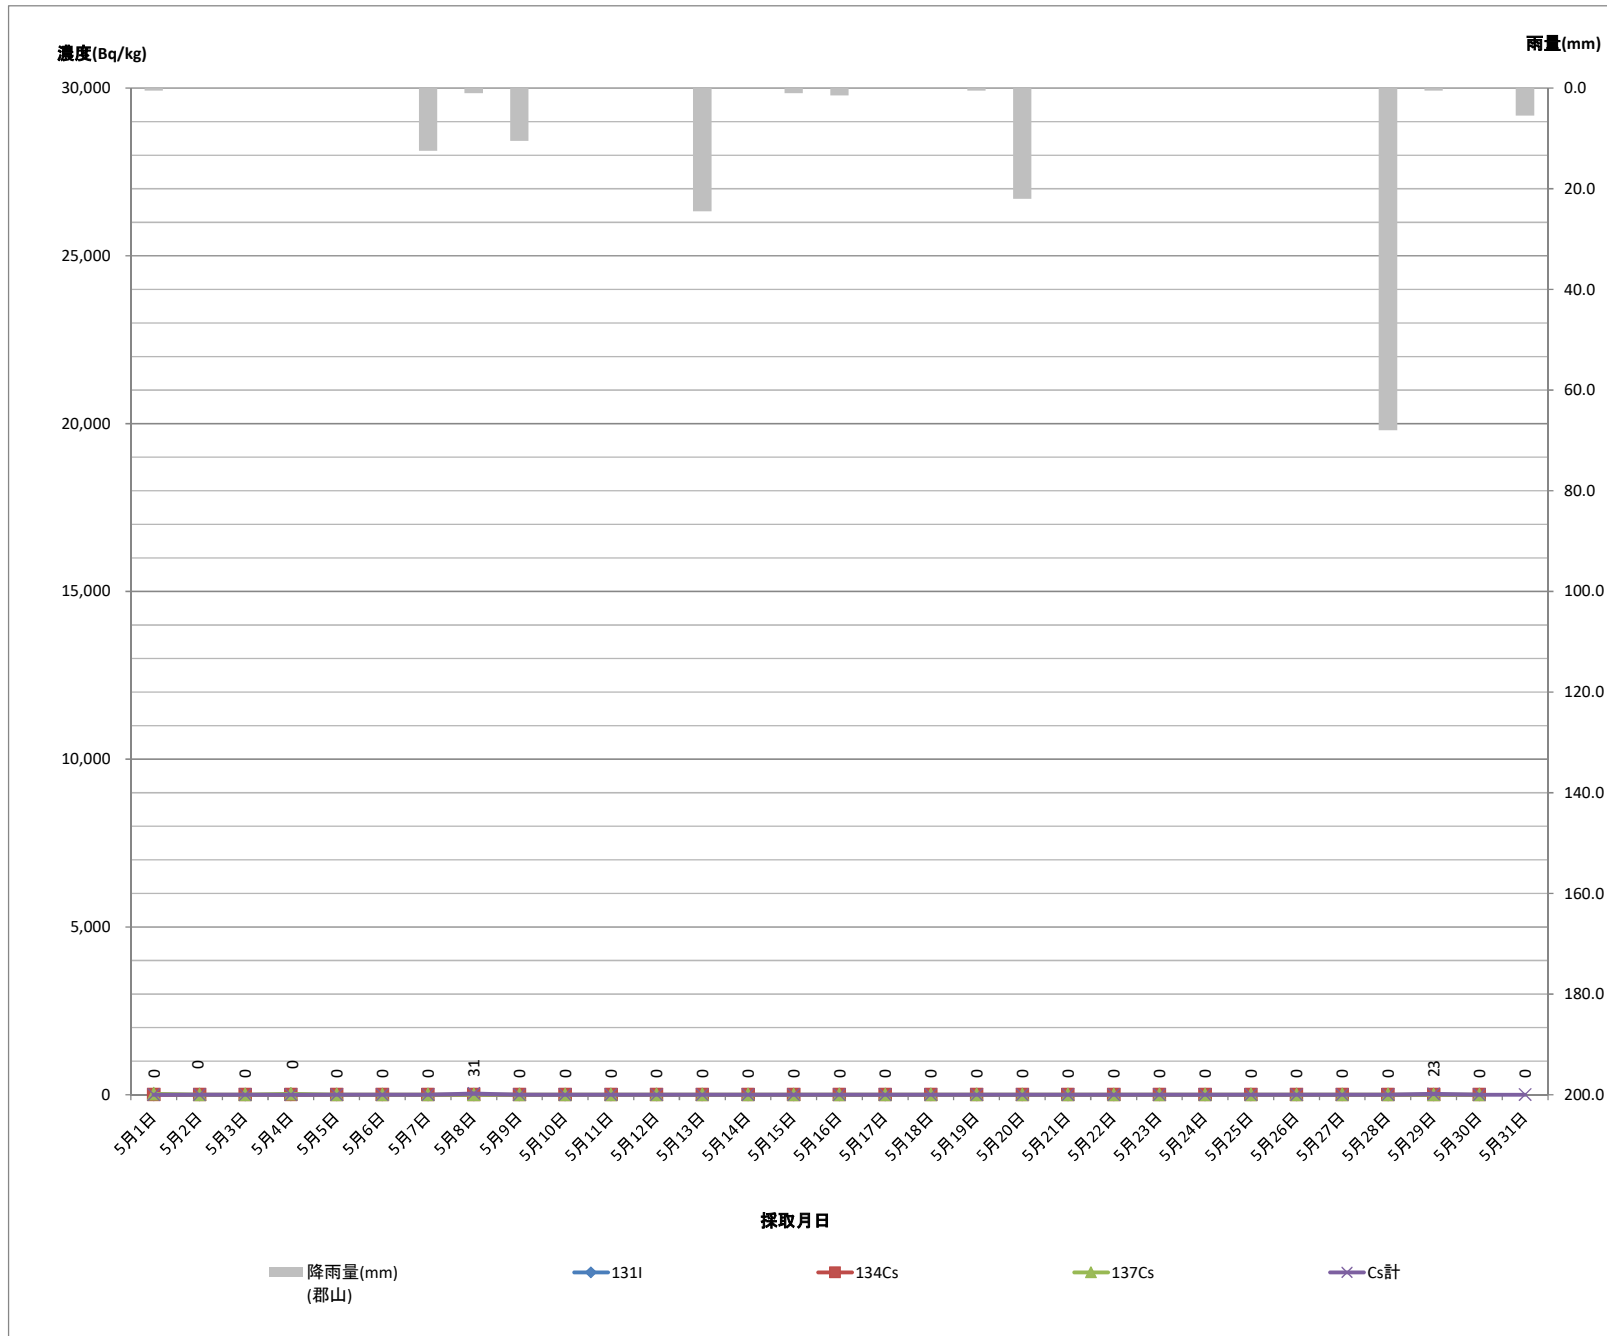

下水道終末処理場放射性物質濃度モニタリング結果（県中浄化センター）脱水汚泥（R6.4月）

1 脱水汚泥 [郡山市気象データ](#)

採取月日	核種濃度 (Bq/kg)				降雨量 (mm) (郡山)
	131I	Cs			
		134Cs	137Cs	Cs計	
4月1日	ND	ND	24	24	0.0
4月2日	ND	ND	ND	ND	0.0
4月3日	ND	ND	ND	ND	12.0
4月4日	ND	ND	23	23	1.5
4月5日	ND	ND	ND	ND	0.0
4月6日	ND	ND	ND	ND	0.0
4月7日	ND	ND	ND	ND	0.0
4月8日	ND	ND	ND	ND	0.5
4月9日	ND	ND	ND	ND	37.0
4月10日	ND	ND	ND	ND	0.0
4月11日	ND	ND	ND	ND	0.0
4月12日	ND	ND	ND	ND	0.0
4月13日	ND	ND	ND	ND	0.0
4月14日	ND	ND	ND	ND	0.0
4月15日	ND	ND	ND	ND	0.0
4月16日	ND	ND	ND	ND	0.0
4月17日	ND	ND	ND	ND	0.5
4月18日	ND	ND	ND	ND	2.0
4月19日	ND	ND	ND	ND	0.0
4月20日	ND	ND	ND	ND	0.0
4月21日	ND	ND	ND	ND	0.0
4月22日	ND	ND	ND	ND	0.0
4月23日	ND	ND	ND	ND	1.5
4月24日	ND	ND	ND	ND	7.0
4月25日	ND	ND	ND	ND	2.0
4月26日	ND	ND	ND	ND	0.0
4月27日	ND	ND	ND	ND	0.0
4月28日	ND	ND	ND	ND	0.0
4月29日	ND	ND	ND	ND	0.0
4月30日	ND	ND	ND	ND	0.0

※青字: 下水道公社

ND: 不検出

下水道終末処理場放射性物質濃度モニタリング結果（県中浄化センター）脱水汚泥（R6.5月）

1 脱水汚泥 [郡山市気象データ](#)

採取 月日	核種濃度 (Bq/kg)				降雨量 (mm) (郡山)
	131I	Cs			
		134Cs	137Cs	Cs計	
5月1日	ND	ND	ND	ND	0.5
5月2日	ND	ND	ND	ND	0.0
5月3日	ND	ND	ND	ND	0.0
5月4日	ND	ND	ND	ND	0.0
5月5日	ND	ND	ND	ND	0.0
5月6日	ND	ND	ND	ND	0.0
5月7日	ND	ND	ND	ND	12.5
5月8日	ND	ND	31	31	1.0
5月9日	ND	ND	ND	ND	10.5
5月10日	ND	ND	ND	ND	0.0
5月11日	ND	ND	ND	ND	0.0
5月12日	ND	ND	ND	ND	0.0
5月13日	ND	ND	ND	ND	24.5
5月14日	ND	ND	ND	ND	0.0
5月15日	ND	ND	ND	ND	1.0
5月16日	ND	ND	ND	ND	1.5
5月17日	ND	ND	ND	ND	0.0
5月18日	ND	ND	ND	ND	0.0
5月19日	ND	ND	ND	ND	0.5
5月20日	ND	ND	ND	ND	22.0
5月21日	ND	ND	ND	ND	0.0
5月22日	ND	ND	ND	ND	0.0
5月23日	ND	ND	ND	ND	0.0
5月24日	ND	ND	ND	ND	0.0
5月25日	ND	ND	ND	ND	0.0
5月26日	ND	ND	ND	ND	0.0
5月27日	ND	ND	ND	ND	0.0
5月28日	ND	ND	ND	ND	68.0
5月29日	ND	ND	23	23	0.5
5月30日	ND	ND	ND	ND	0.0
5月31日	ND	ND	ND	ND	5.5

※青字: 下水道公社

ND: 不検出