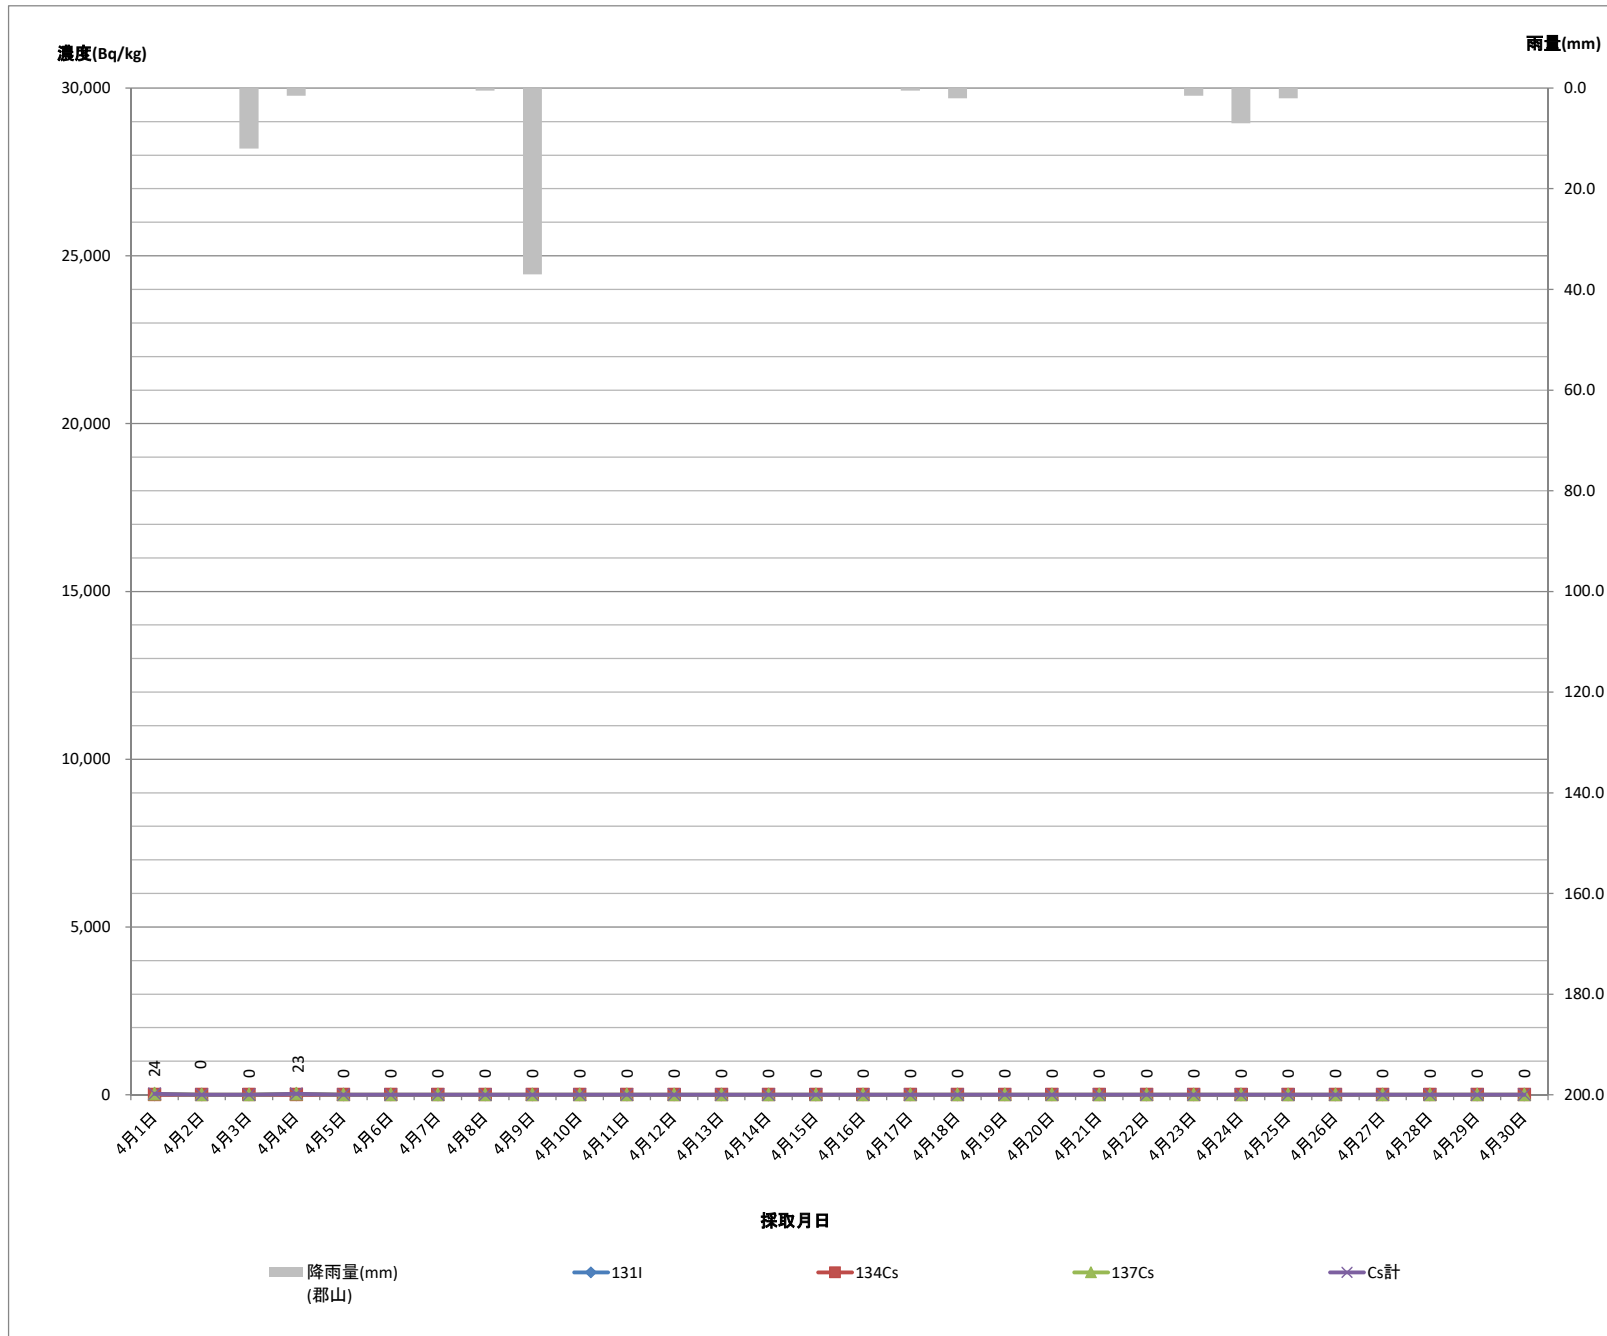

下水道終末処理場放射性物質濃度モニタリング結果（県中浄化センター）脱水汚泥（R6.4月）

1 脱水汚泥 [郡山市気象データ](#)

採取月日	核種濃度 (Bq/kg)				降雨量 (mm) (郡山)
	131I	Cs			
		134Cs	137Cs	Cs計	
4月1日	ND	ND	24	24	0.0
4月2日	ND	ND	ND	ND	0.0
4月3日	ND	ND	ND	ND	12.0
4月4日	ND	ND	23	23	1.5
4月5日	ND	ND	ND	ND	0.0
4月6日	ND	ND	ND	ND	0.0
4月7日	ND	ND	ND	ND	0.0
4月8日	ND	ND	ND	ND	0.5
4月9日	ND	ND	ND	ND	37.0
4月10日	ND	ND	ND	ND	0.0
4月11日	ND	ND	ND	ND	0.0
4月12日	ND	ND	ND	ND	0.0
4月13日	ND	ND	ND	ND	0.0
4月14日	ND	ND	ND	ND	0.0
4月15日	ND	ND	ND	ND	0.0
4月16日	ND	ND	ND	ND	0.0
4月17日	ND	ND	ND	ND	0.5
4月18日	ND	ND	ND	ND	2.0
4月19日	ND	ND	ND	ND	0.0
4月20日	ND	ND	ND	ND	0.0
4月21日	ND	ND	ND	ND	0.0
4月22日	ND	ND	ND	ND	0.0
4月23日	ND	ND	ND	ND	1.5
4月24日	ND	ND	ND	ND	7.0
4月25日	ND	ND	ND	ND	2.0
4月26日	ND	ND	ND	ND	0.0
4月27日	ND	ND	ND	ND	0.0
4月28日	ND	ND	ND	ND	0.0
4月29日	ND	ND	ND	ND	0.0
4月30日	ND	ND	ND	ND	0.0

※青字: 下水道公社

ND: 不検出

下水道終末処理場放射性物質濃度モニタリング結果（県中浄化センター）脱水汚泥（R6.5月）

1 脱水汚泥 [郡山市気象データ](#)

採取 月日	核種濃度 (Bq/kg)				降雨量 (mm) (郡山)
	131I	Cs			
		134Cs	137Cs	Cs計	
5月1日	ND	ND	ND	ND	0.5
5月2日	ND	ND	ND	ND	0.0
5月3日	ND	ND	ND	ND	0.0
5月4日	ND	ND	ND	ND	0.0
5月5日	ND	ND	ND	ND	0.0
5月6日	ND	ND	ND	ND	0.0
5月7日	ND	ND	ND	ND	12.5
5月8日	ND	ND	31	31	1.0
5月9日	ND	ND	ND	ND	10.5
5月10日	ND	ND	ND	ND	0.0
5月11日	ND	ND	ND	ND	0.0
5月12日	ND	ND	ND	ND	0.0
5月13日	ND	ND	ND	ND	24.5
5月14日	ND	ND	ND	ND	0.0
5月15日	ND	ND	ND	ND	1.0
5月16日	ND	ND	ND	ND	1.5
5月17日	ND	ND	ND	ND	0.0
5月18日	ND	ND	ND	ND	0.0
5月19日	ND	ND	ND	ND	0.5
5月20日	ND	ND	ND	ND	22.0
5月21日	ND	ND	ND	ND	0.0
5月22日	ND	ND	ND	ND	0.0
5月23日	ND	ND	ND	ND	0.0
5月24日	ND	ND	ND	ND	0.0
5月25日	ND	ND	ND	ND	0.0
5月26日	ND	ND	ND	ND	0.0
5月27日	ND	ND	ND	ND	0.0
5月28日	ND	ND	ND	ND	68.0
5月29日	ND	ND	23	23	0.5
5月30日	ND	ND	ND	ND	0.0
5月31日	ND	ND	ND	ND	5.5

※青字: 下水道公社

ND: 不検出