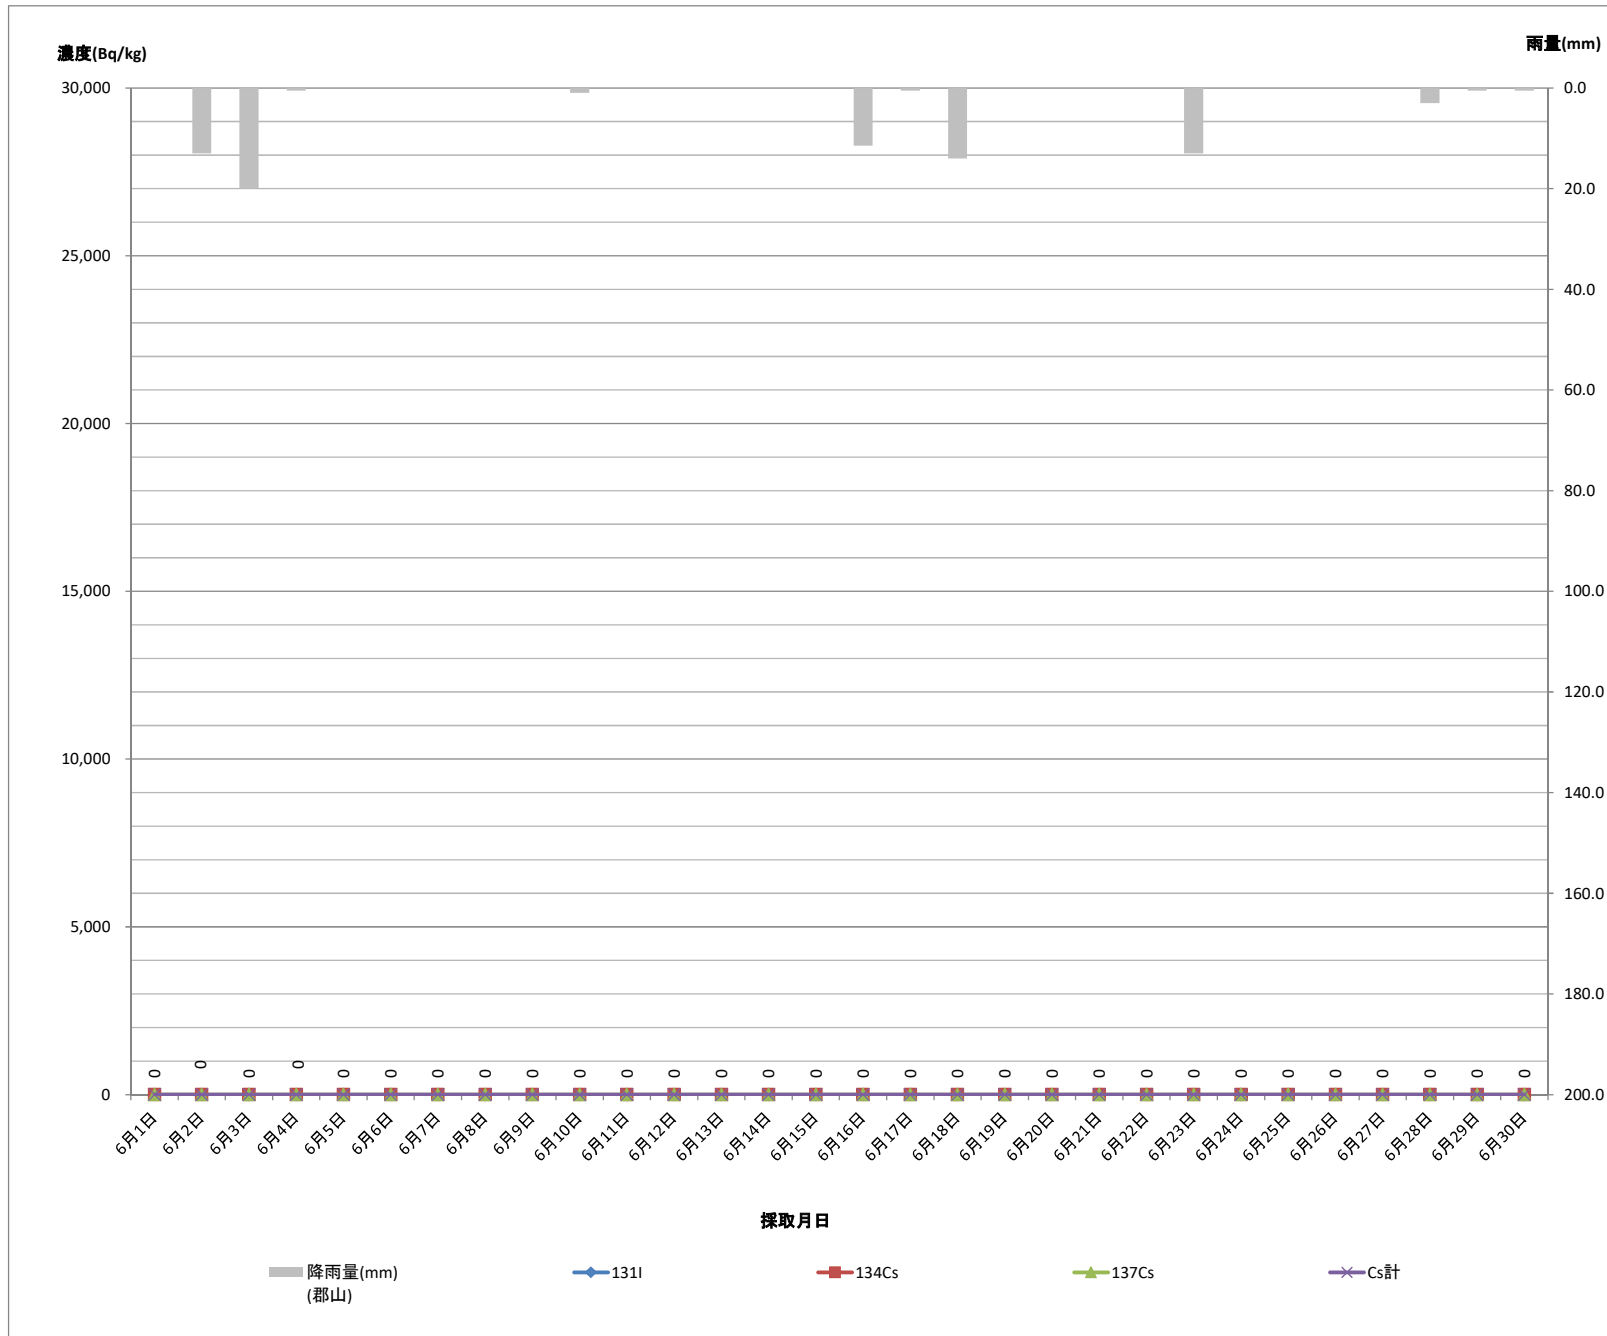

下水道終末処理場放射性物質濃度モニタリング結果（県中浄化センター）脱水汚泥（R6.4月）

1 脱水汚泥 [郡山市気象データ](#)

採取月日	核種濃度 (Bq/kg)				降雨量 (mm) (郡山)
	131I	Cs			
		134Cs	137Cs	Cs計	
4月1日	ND	ND	24	24	0.0
4月2日	ND	ND	ND	ND	0.0
4月3日	ND	ND	ND	ND	12.0
4月4日	ND	ND	23	23	1.5
4月5日	ND	ND	ND	ND	0.0
4月6日	ND	ND	ND	ND	0.0
4月7日	ND	ND	ND	ND	0.0
4月8日	ND	ND	ND	ND	0.5
4月9日	ND	ND	ND	ND	37.0
4月10日	ND	ND	ND	ND	0.0
4月11日	ND	ND	ND	ND	0.0
4月12日	ND	ND	ND	ND	0.0
4月13日	ND	ND	ND	ND	0.0
4月14日	ND	ND	ND	ND	0.0
4月15日	ND	ND	ND	ND	0.0
4月16日	ND	ND	ND	ND	0.0
4月17日	ND	ND	ND	ND	0.5
4月18日	ND	ND	ND	ND	2.0
4月19日	ND	ND	ND	ND	0.0
4月20日	ND	ND	ND	ND	0.0
4月21日	ND	ND	ND	ND	0.0
4月22日	ND	ND	ND	ND	0.0
4月23日	ND	ND	ND	ND	1.5
4月24日	ND	ND	ND	ND	7.0
4月25日	ND	ND	ND	ND	2.0
4月26日	ND	ND	ND	ND	0.0
4月27日	ND	ND	ND	ND	0.0
4月28日	ND	ND	ND	ND	0.0
4月29日	ND	ND	ND	ND	0.0
4月30日	ND	ND	ND	ND	0.0

※青字: 下水道公社

ND: 不検出

下水道終末処理場放射性物質濃度モニタリング結果（県中浄化センター）脱水汚泥（R6.5月）

1 脱水汚泥 [郡山市気象データ](#)

採取 月日	核種濃度 (Bq/kg)				降雨量 (mm) (郡山)
	131I	Cs			
		134Cs	137Cs	Cs計	
5月1日	ND	ND	ND	ND	0.5
5月2日	ND	ND	ND	ND	0.0
5月3日	ND	ND	ND	ND	0.0
5月4日	ND	ND	ND	ND	0.0
5月5日	ND	ND	ND	ND	0.0
5月6日	ND	ND	ND	ND	0.0
5月7日	ND	ND	ND	ND	12.5
5月8日	ND	ND	31	31	1.0
5月9日	ND	ND	ND	ND	10.5
5月10日	ND	ND	ND	ND	0.0
5月11日	ND	ND	ND	ND	0.0
5月12日	ND	ND	ND	ND	0.0
5月13日	ND	ND	ND	ND	24.5
5月14日	ND	ND	ND	ND	0.0
5月15日	ND	ND	ND	ND	1.0
5月16日	ND	ND	ND	ND	1.5
5月17日	ND	ND	ND	ND	0.0
5月18日	ND	ND	ND	ND	0.0
5月19日	ND	ND	ND	ND	0.5
5月20日	ND	ND	ND	ND	22.0
5月21日	ND	ND	ND	ND	0.0
5月22日	ND	ND	ND	ND	0.0
5月23日	ND	ND	ND	ND	0.0
5月24日	ND	ND	ND	ND	0.0
5月25日	ND	ND	ND	ND	0.0
5月26日	ND	ND	ND	ND	0.0
5月27日	ND	ND	ND	ND	0.0
5月28日	ND	ND	ND	ND	68.0
5月29日	ND	ND	23	23	0.5
5月30日	ND	ND	ND	ND	0.0
5月31日	ND	ND	ND	ND	5.5

※青字: 下水道公社

ND: 不検出