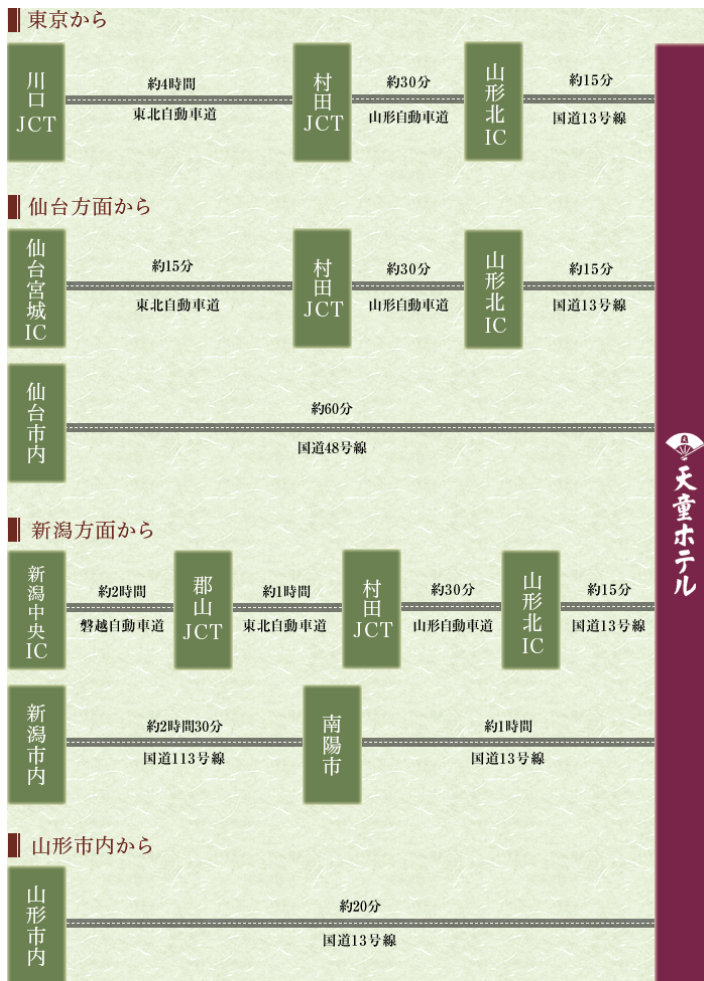

# ○交通アクセス

(天童温泉 「天童ホテル」 <http://www.tendohotel.co.jp/> 電話 023-654-5511)

## <お車で>

## <鉄道で>