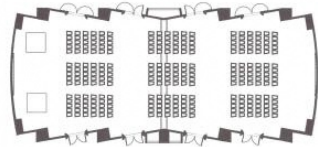

大宴会場【曲水】

広さ490㎡を誇るホテルのメインバンケット「曲水」は、モダンで落ち着いた空間です。最新の音響設備や、360度のプロジェクションマッピング設備を、存分にご活用いただけます。また会場は用途や人数に合わせて2つにしきることができ、披露宴から国際会議まで幅広くご利用可能。フォワイエも含めて無料Wi-Fiを利用可能。

The whole room 全室
シアター, 270 seats
シアター270席の例