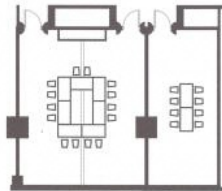

Banquet Rooms “KAYO + KAKO”

小宴会場「花葉 かよう・花交 かこう」

Small banquet room (1FL.) 小宴会場 (1FL.)
KAYOU room KAKOU room 花葉 花交

The whole room 花葉 花交
Banquet 24 seats
 banquet 24 席の例

The whole room 花葉 花交
Banquet 14 seats U-shape
 banquet 14 席の例

Room 会場名	Location 階数	Dimension サイズ	Floor area 面積	Ceiling Height 天井高	Class Room スクール	Theater シアター	Banquet 正餐	Buffet 立食
KAKOU 花交	1FL	9m×4m	32㎡	3.0m	-	-	8	-
KAYOU I/II 花葉 I/II	1FL	9m×3.5m	29㎡	3.0m	-	-	8	-
KAYOU I + II 花葉 I + II	1FL	9m×7.0m	60㎡	3.0m	20	48	20	40

Banquet Rooms “KAYOU - KAKOU”

Rooms are flexibly available for multi-functions of Small/Medium meeting, Board room, Waiting/Dressing room and Friends & Family gathering events.

小宴会場【花葉・花交】

中小規模の会議、ポードルーム、大型パーティーの控室として、またご友人やご家族との会食・集いの場として、人が集まる際のさまざまな用途にご利用いただけます。