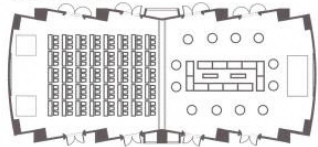

Ballroom “KYOKUSUI” 大宴会場「曲水（きょくすい）」

Room 会場名	Location 階数	Dimension サイズ	Floor area 面積	Ceiling Height 天井高	Class Room スクール	Theater シアター	Banquet 正宴	Buffet 立食
KYOKUSUI 曲水	1FL	34m×14.5m	490㎡	4.0m	240	324	200	410
KYOKUSUI 1/2 曲水1/2	1FL	34m×14.5m	245㎡	4.0m	120	208	90	200

Ballroom “KYOKUSUI”

Kyokusui Ball room with 490sqm of space on the ground floor has a modern classic atmosphere, and equips the latest updated AV system and 360-degree projection mapping. The room can be divided into 2 separate rooms to accommodate a wide range of meetings, events, conferences and receptions. Free Wi-Fi is available throughout the space including the foyer.

大宴会場【曲水】

広さ490㎡を誇るホテルのメインバンケット「曲水」は、モダンで落ち着いた空間です。最新の音響設備や、360度のプロジェクションマッピング設備を、存分にご活用いただけます。また会場は用途や人数に合わせて2つにしきることができ、披露宴から国際会議まで幅広くご利用可能。フォワイエも含めて無料Wi-Fiを利用可能。