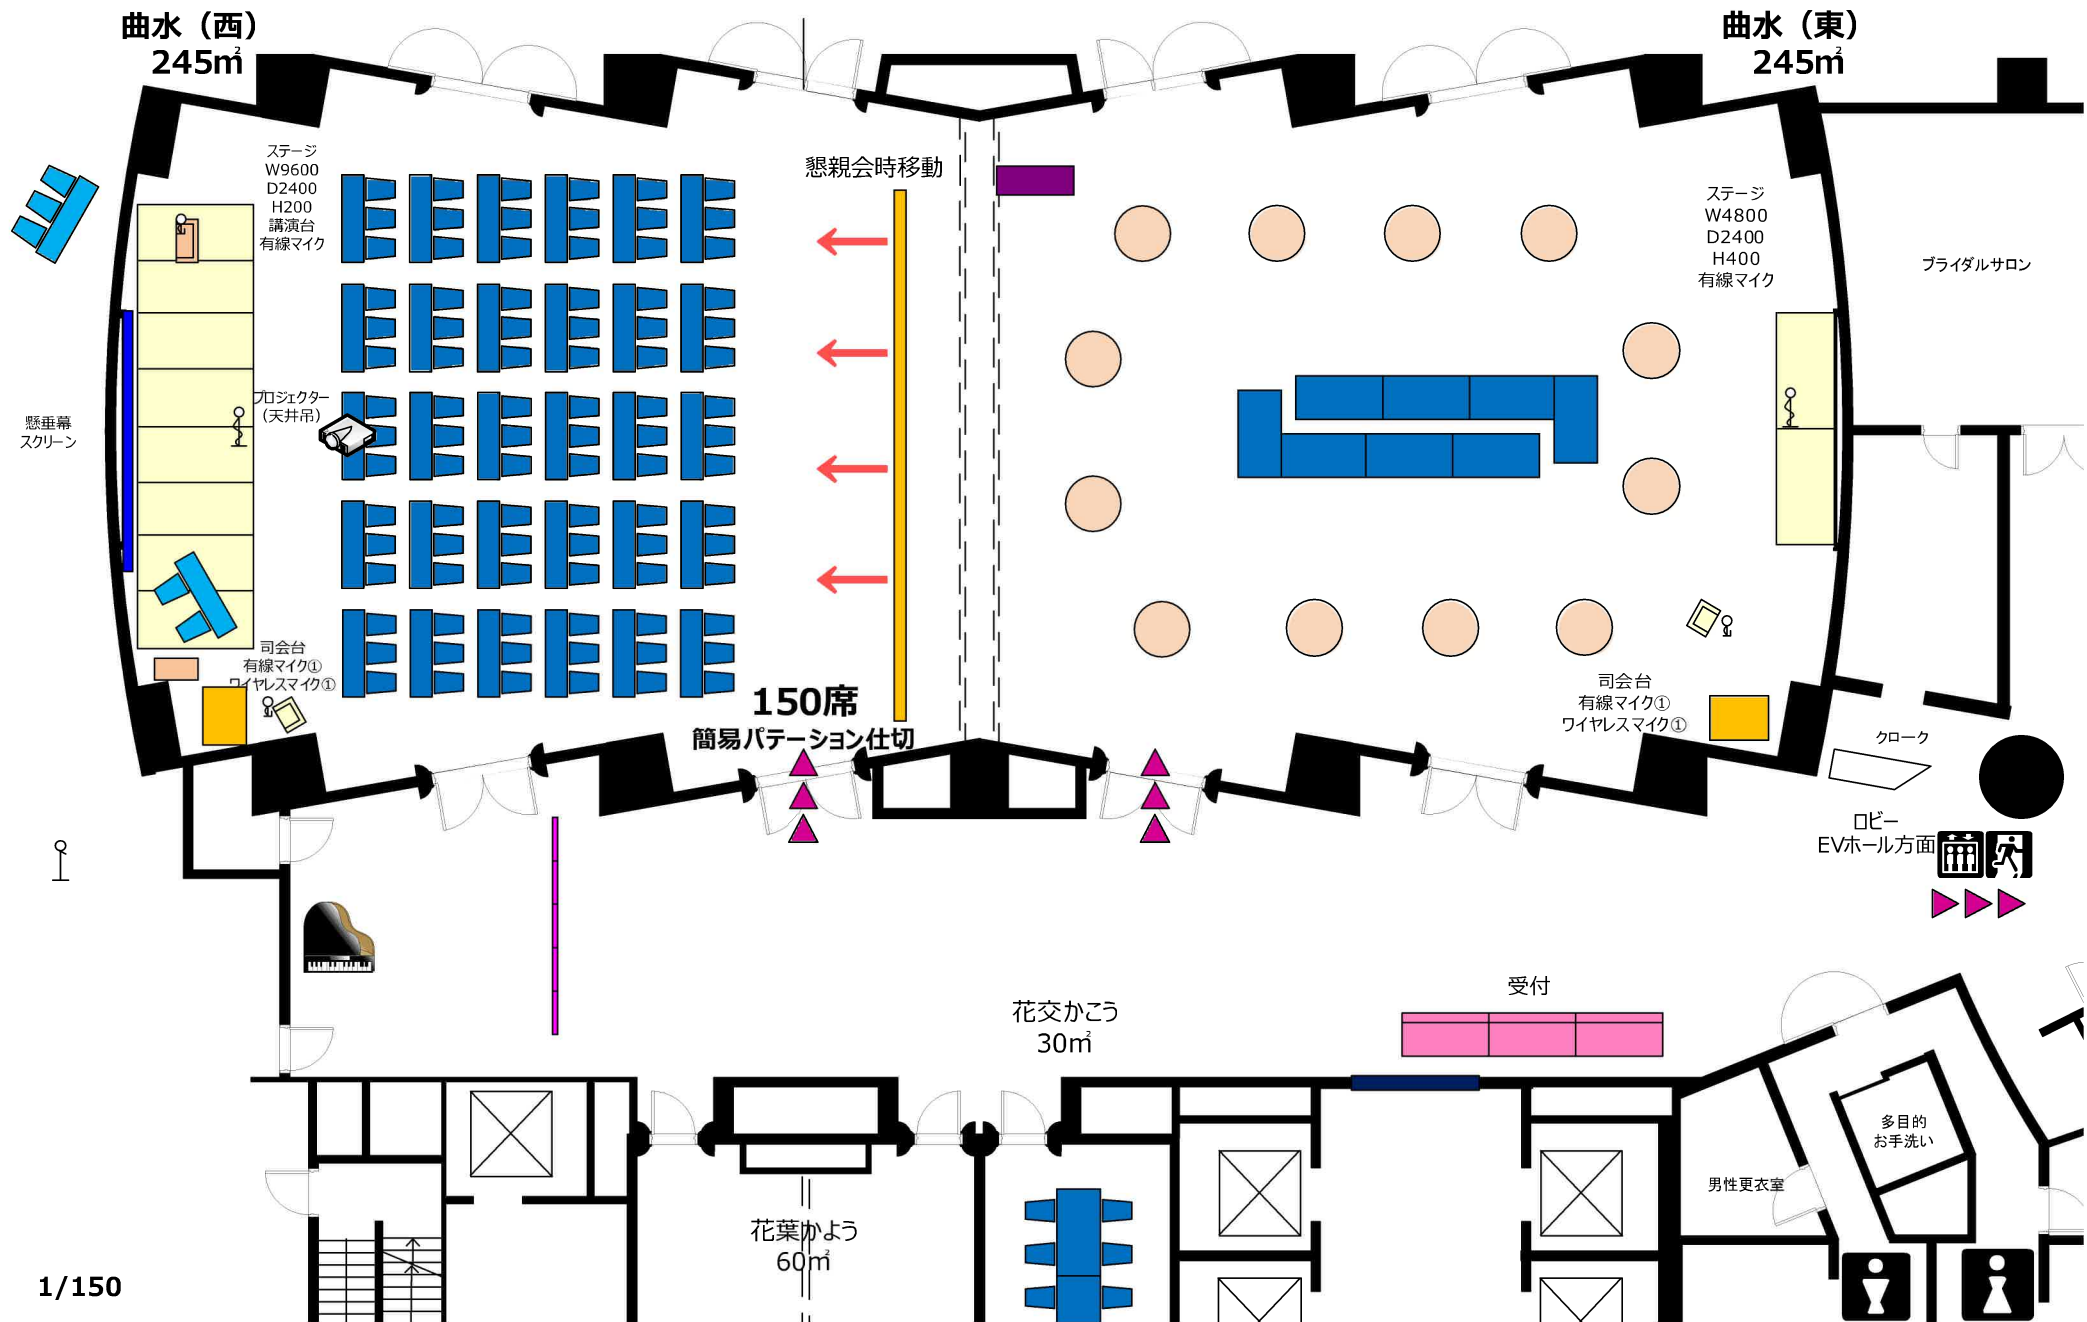

スクール3名掛け

ANAクラウンプラザホテル岡山
1階 曲水 (きよくすい) 490m²

第三部レイアウト (案)

Ballroom “KYOKUSUI” 大宴会場「曲水（きょくすい）」

Large banquet room 1FL.) 大宴会場(1FL.)
KYOKUSUI room 曲水 (

Room 会場名	Location 階数	Dimension サイズ	Floor area 面積	Ceiling Height 天井高	Class Room スクール	Theater シアター	Banquet 正宴	Buffet 立食
KYOKUSUI 曲水	1FL	34m×14.5m	490㎡	4.0m	240	324	200	410
KYOKUSUI 1/2 曲水1/2	1FL	34m×14.5m	245㎡	4.0m	120	208	90	200

Ballroom “KYOKUSUI”

Kyokusui Ball room with 490sqm of space on the ground floor has a modern classic atmosphere, and equips the latest updated AV system and 360-degree projection mapping. The room can be divided into 2 separate rooms to accommodate a wide range of meetings, events, conferences and receptions. Free Wi-Fi is available throughout the space including the foyer.

大宴会場【曲水】

広さ490㎡を誇るホテルのメインバンケット「曲水」は、モダンで落ち着いた空間です。最新の音響設備や、360度のプロジェクションマッピング設備を、存分にご活用いただけます。また会場は用途や人数に合わせて2つにしきることができ、披露宴から国際会議まで幅広くご利用可能。フォワイエも含めて無料Wi-Fiを利用可能。

The whole room 全室
Banquet, 200 seats
正宴プラン200席の例

Banquet Rooms “KAYO + KAKO”

小宴会場「花葉 かよう・花交 かこう」

Small banquet room (1FL.) 小宴会場 (1FL.)
KAYOU room KAKOU room 花葉 花交

The whole room 花葉 花交
Banquet 24 seats
 banquet 24 席の例

The whole room 花葉 花交
Banquet 14 seats U-shape
 banquet 14 席の例