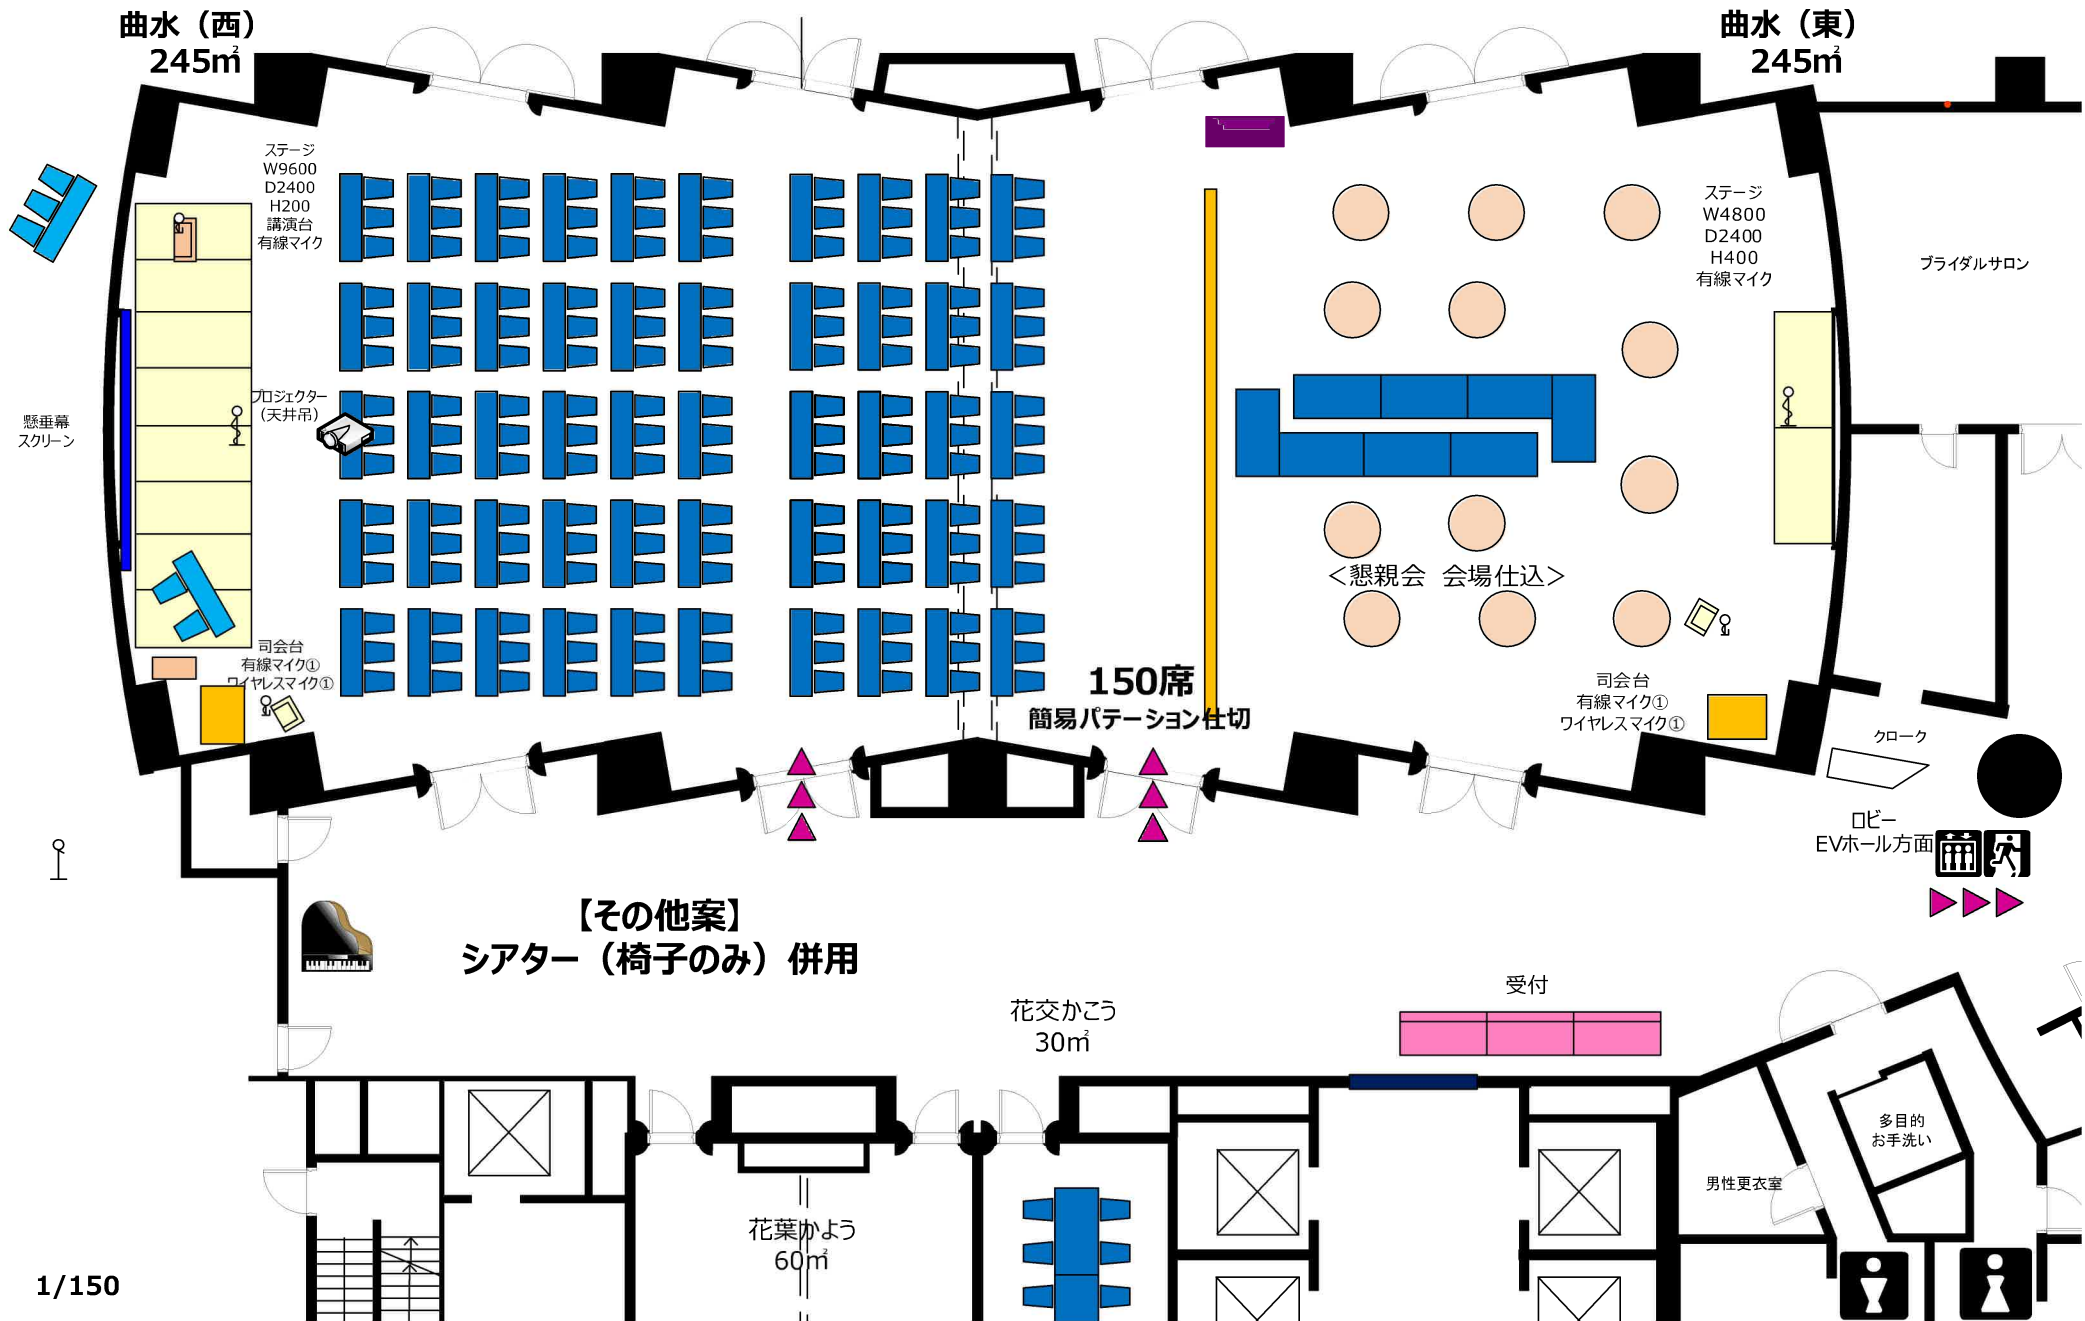

スクール3名掛け

ANAクラウンプラザホテル岡山
1階 曲水 (きよくすい) 490m²

第三部レイアウト (案)

Ballroom “KYOKUSUI” 大宴会場「曲水（きょくすい）」

Large banquet room 1FL.) 大宴会場(1FL.)
KYOKUSUI room 曲水 (

Room 会場名	Location 階数	Dimension サイズ	Floor area 面積	Ceiling Height 天井高	Class Room スクール	Theater シアター	Banquet 正宴	Buffet 立食
KYOKUSUI 曲水	1FL	34m×14.5m	490㎡	4.0m	240	324	200	410
KYOKUSUI 1/2 曲水1/2	1FL	34m×14.5m	245㎡	4.0m	120	208	90	200

Ballroom “KYOKUSUI”

Kyokusui Ball room with 490sqm of space on the ground floor has a modern classic atmosphere, and equips the latest updated AV system and 360-degree projection mapping. The room can be divided into 2 separate rooms to accommodate a wide range of meetings, events, conferences and receptions. Free Wi-Fi is available throughout the space including the foyer.

大宴会場【曲水】

広さ490㎡を誇るホテルのメインバンケット「曲水」は、モダンで落ち着いた空間です。最新の音響設備や、360度のプロジェクションマッピング設備を、存分にご活用いただけます。また会場は用途や人数に合わせて2つにしきることができ、披露宴から国際会議まで幅広くご利用可能。フォワイエも含めて無料Wi-Fiを利用可能。

The whole room 全室
Banquet, 200 seats
正宴プラン200席の例

Banquet Rooms “KAYO + KAKO”

小宴会場「花葉 かよう・花交 かこう」

Small banquet room (1FL.) 小宴会場 (1FL.)
KAYOU room KAKOU room 花葉 花交

The whole room 花葉 花交
Banquet 24 seats
 banquet 24 席の例

The whole room 花葉 花交
Banquet 14 seats U-shape
 banquet 14 席の例