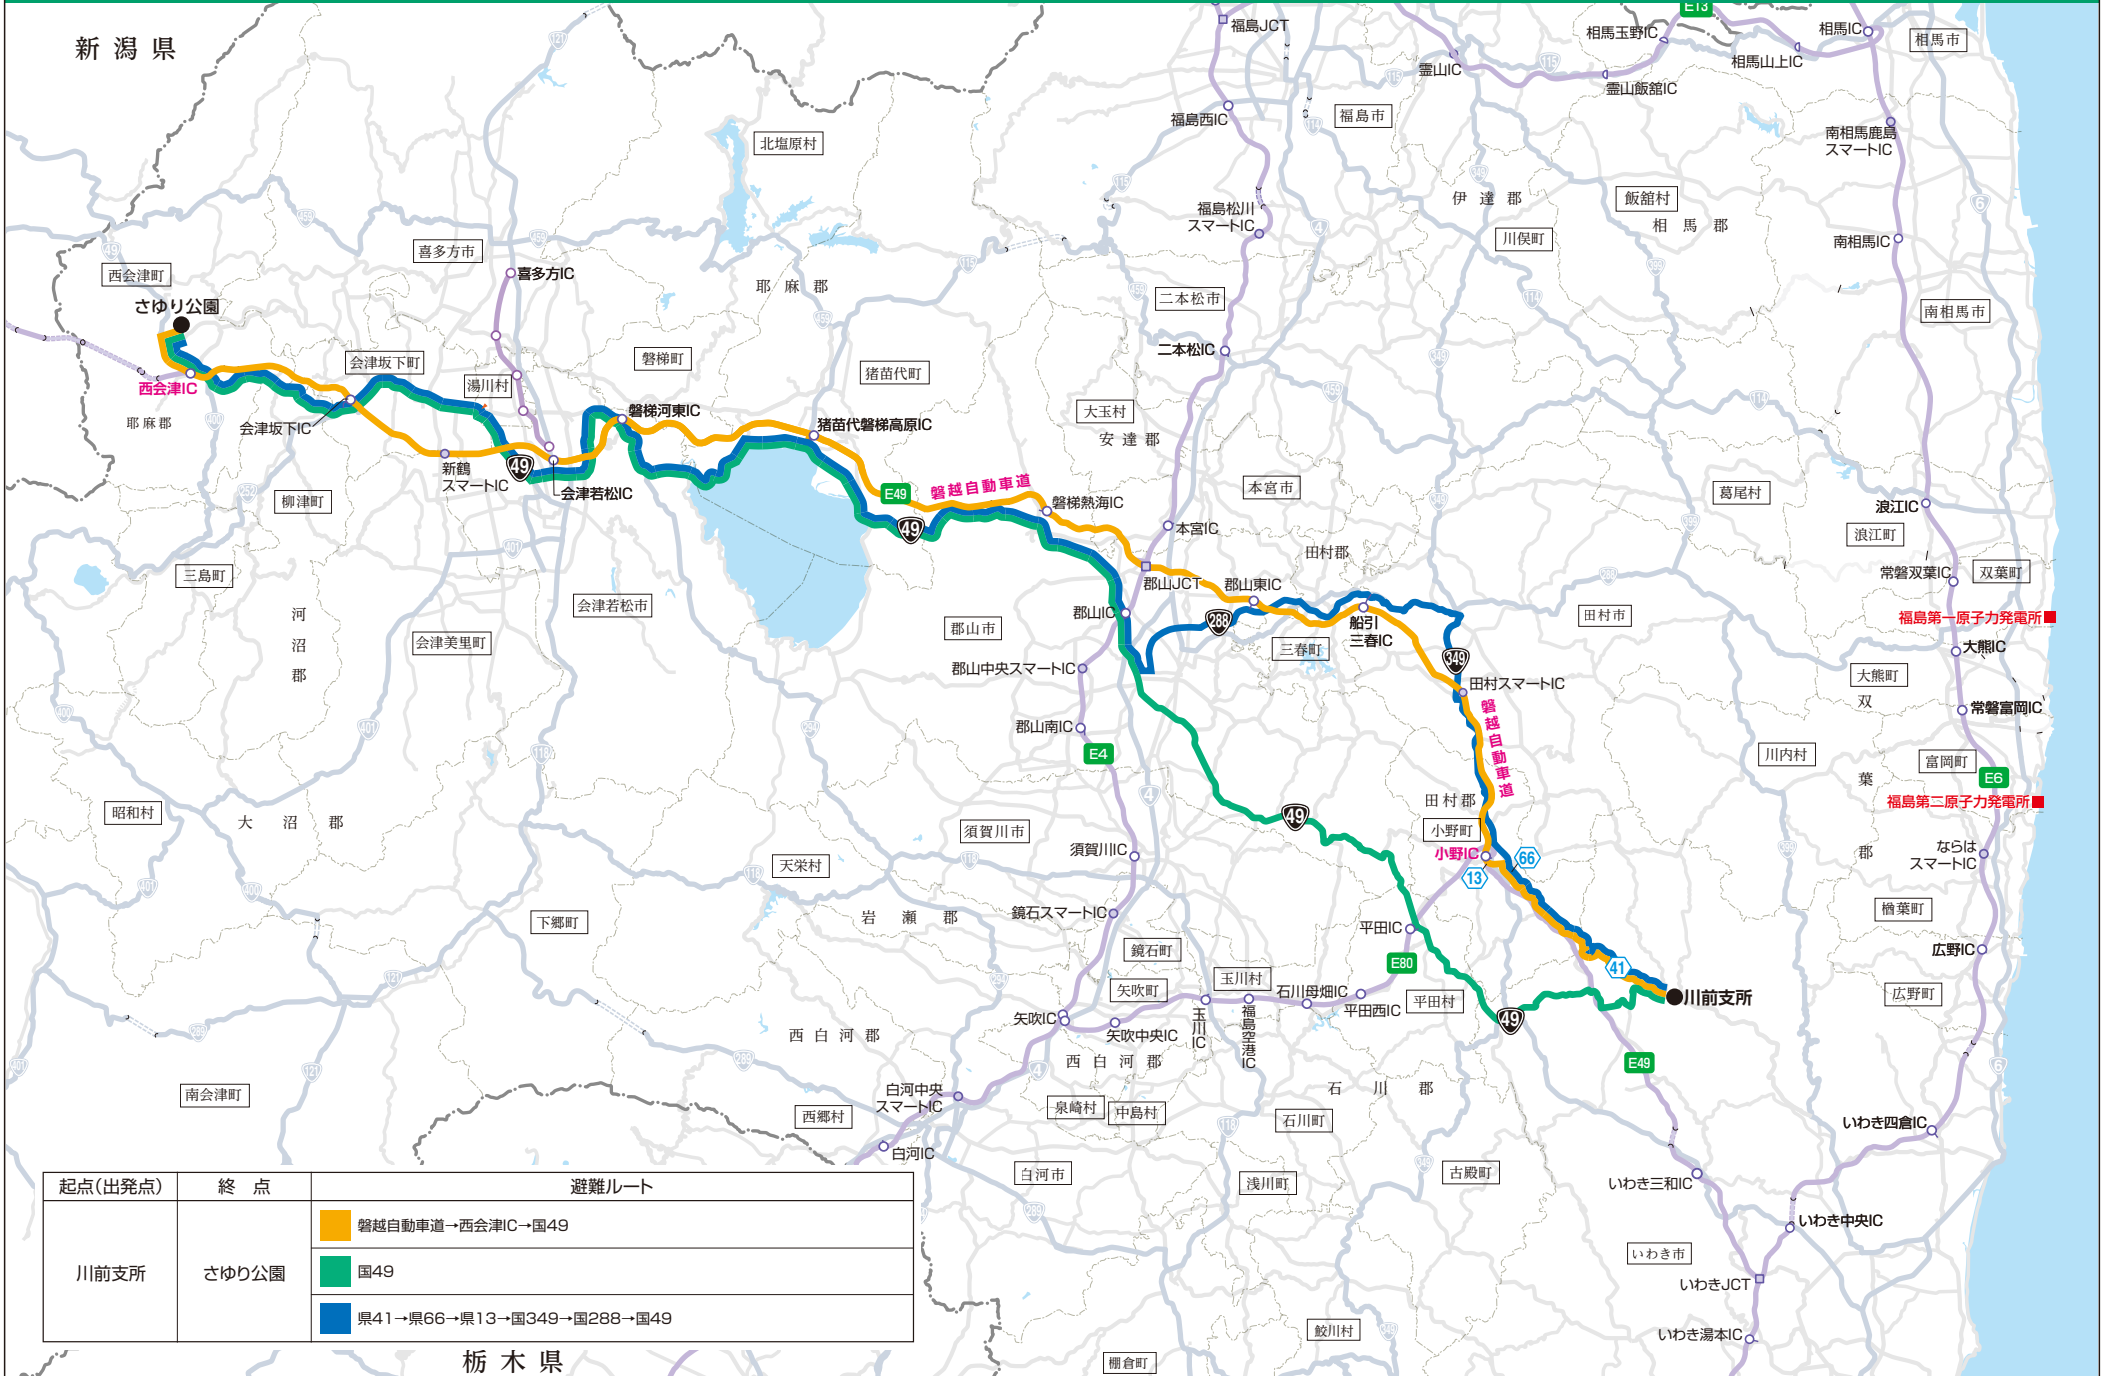

いわき市 川前→西会津町

起点(出発点)	終 点	避難ルート
川前支所	さゆり公園	磐越自動車道→西会津IC→国49
		国49
		県41→県66→県13→国349→国288→国49

栃木県