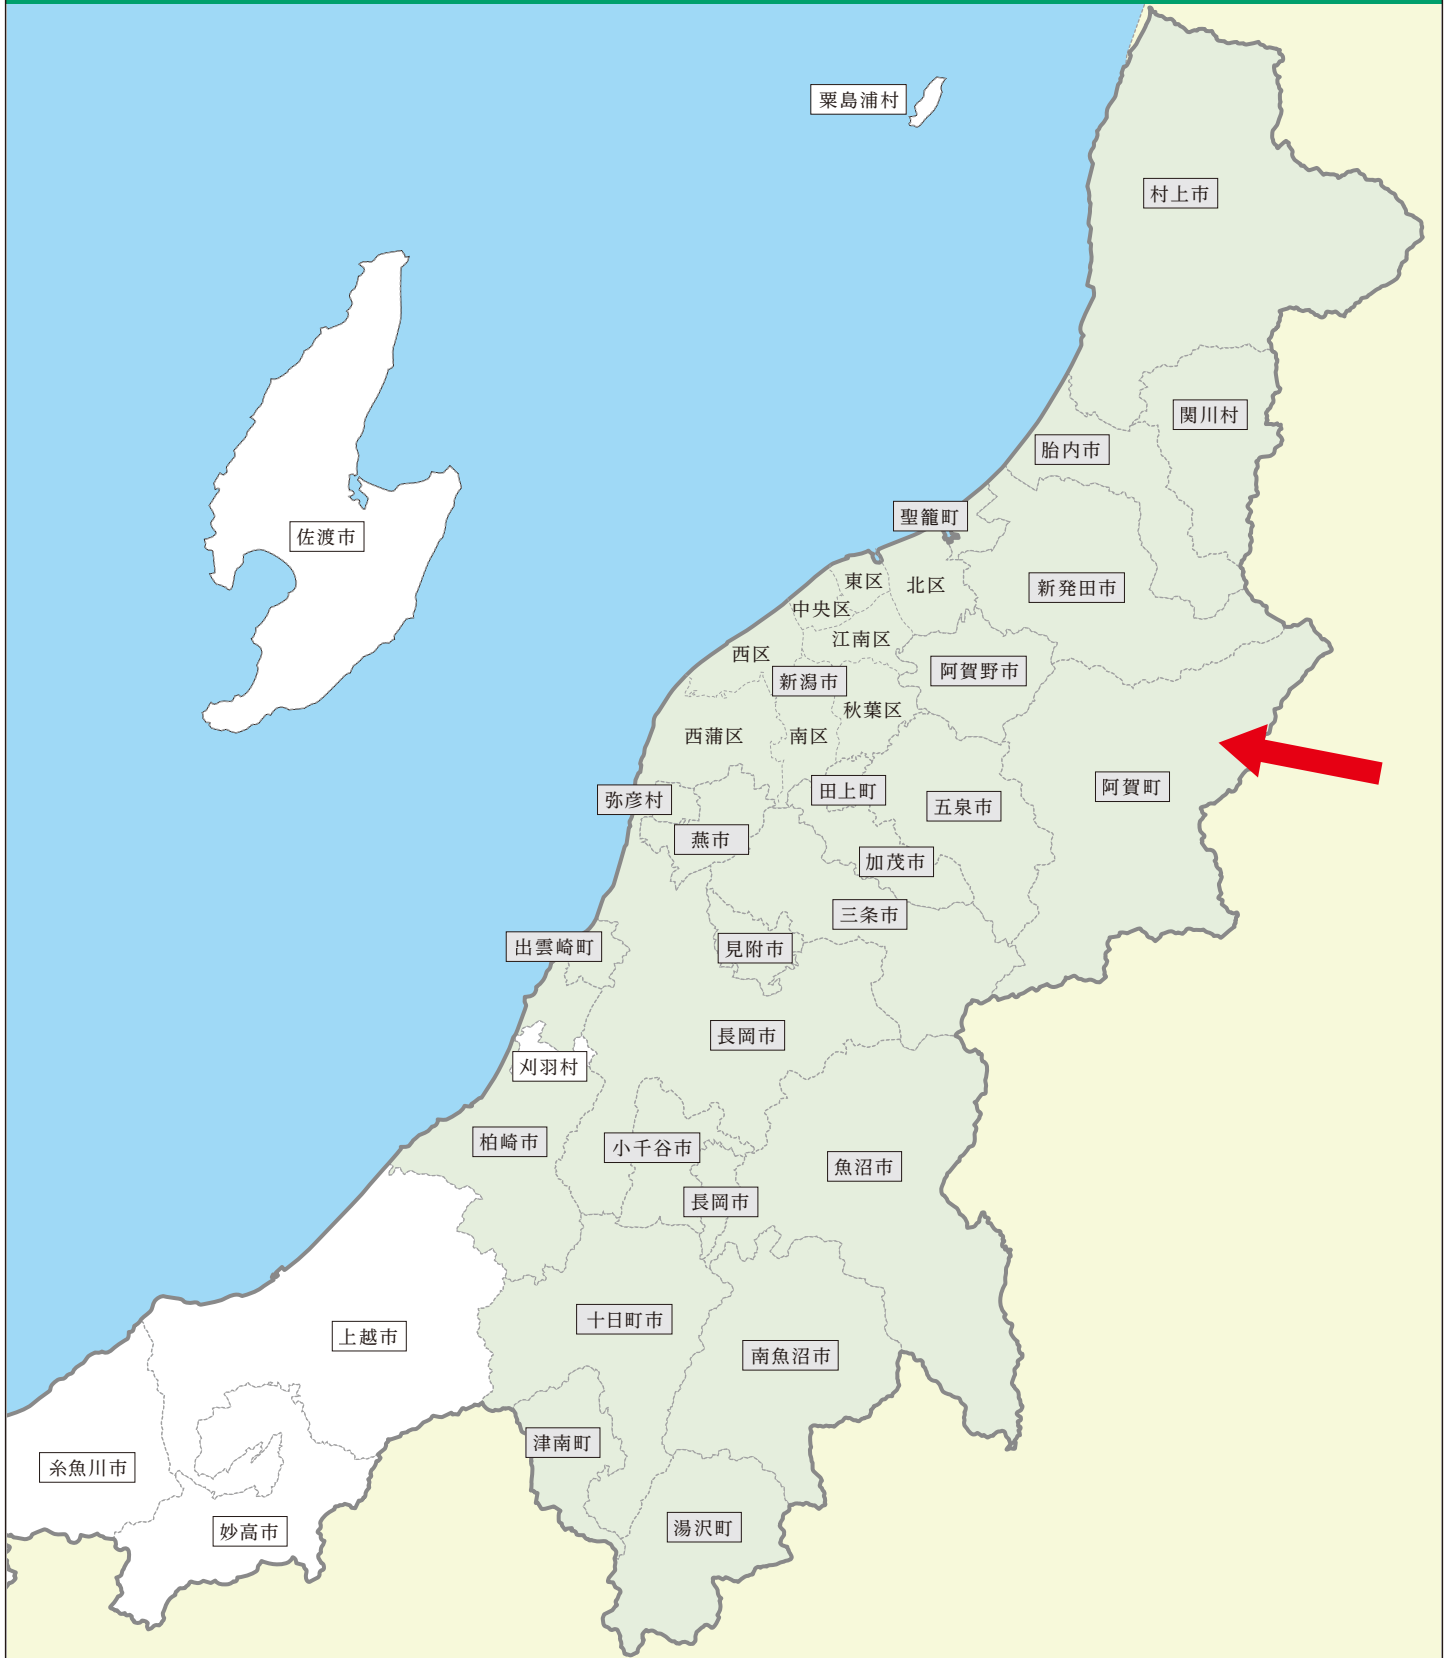

いわき市→新潟県

平	長岡市	平	湯沢町	小名浜	聖籠町	常 磐 内 郷	弥彦村
	柏崎市		津南町		関川村		三条市
	小千谷市	小名浜	新潟市 (北区、東区、 中央区、江南区)	勿 来	新潟市(南区、秋葉区)		加茂市
	十日町市				五泉市		田上町
	見附市		新発田市	阿賀野市			
	魚沼市		村上市	阿賀町			
	南魚沼市	胎内市	新潟市(西区、西蒲区)	常 磐			
	出雲崎町		燕市