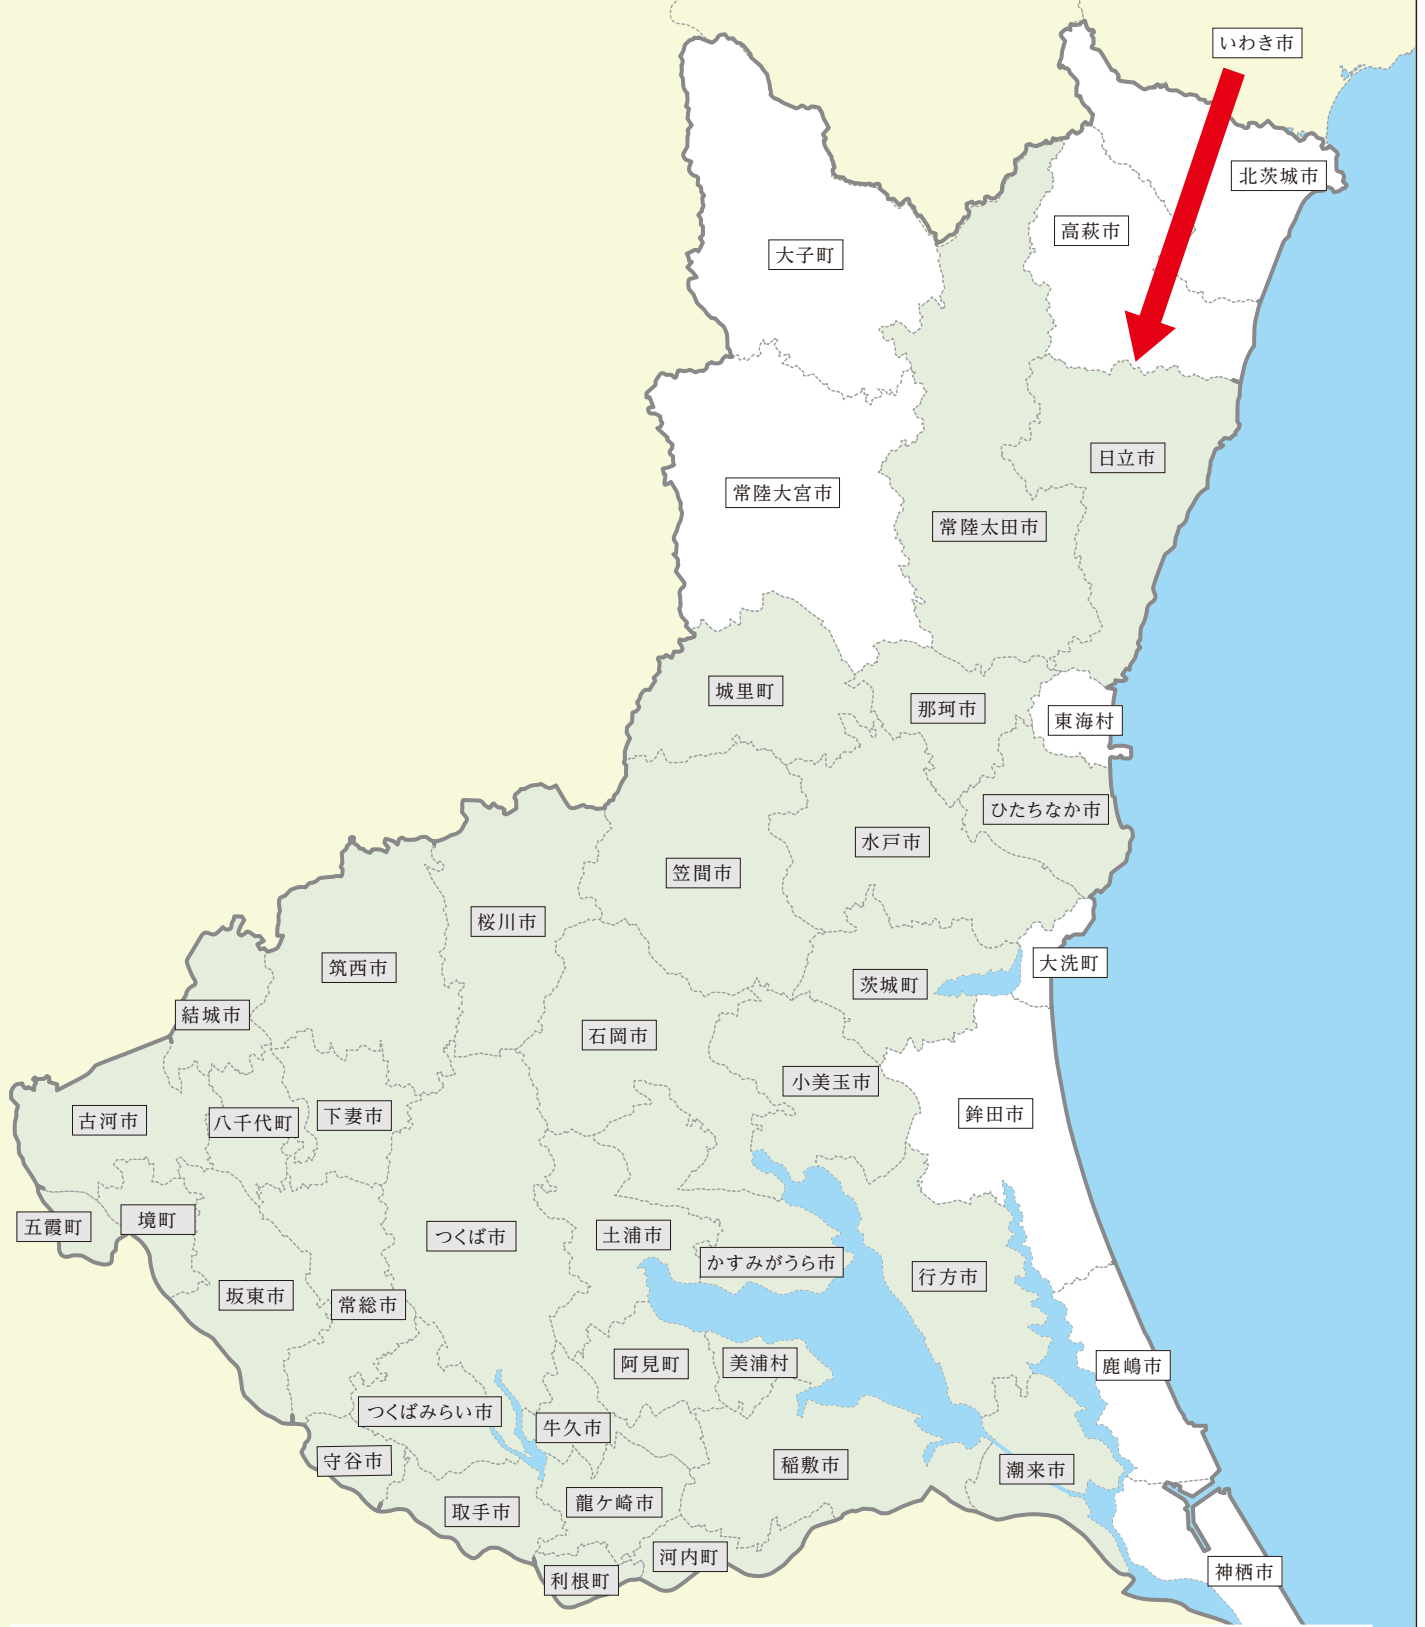

いわき市→茨城県

平	土浦市	小名浜	古河市	勿来	那珂市	四倉	美浦村
	石岡市		結城市	常磐	水戸市	遠野	笠間市
	取手市		下妻市		小美玉市	小川	龍ヶ崎市
	牛久市		筑西市		茨城町	好間	潮来市
	つくば市		桜川市	常総市	行方市		
	守谷市	八千代町	内郷	坂東市	三和	龍ヶ崎市	
	かすみがうら市	日立市		五霞町	田人	城里町	
	つくばみらい市	常陸太田市		境町	川前	利根町	
	阿見町	ひたちなか市	四倉	稲敷市	久之浜・大久	河内町