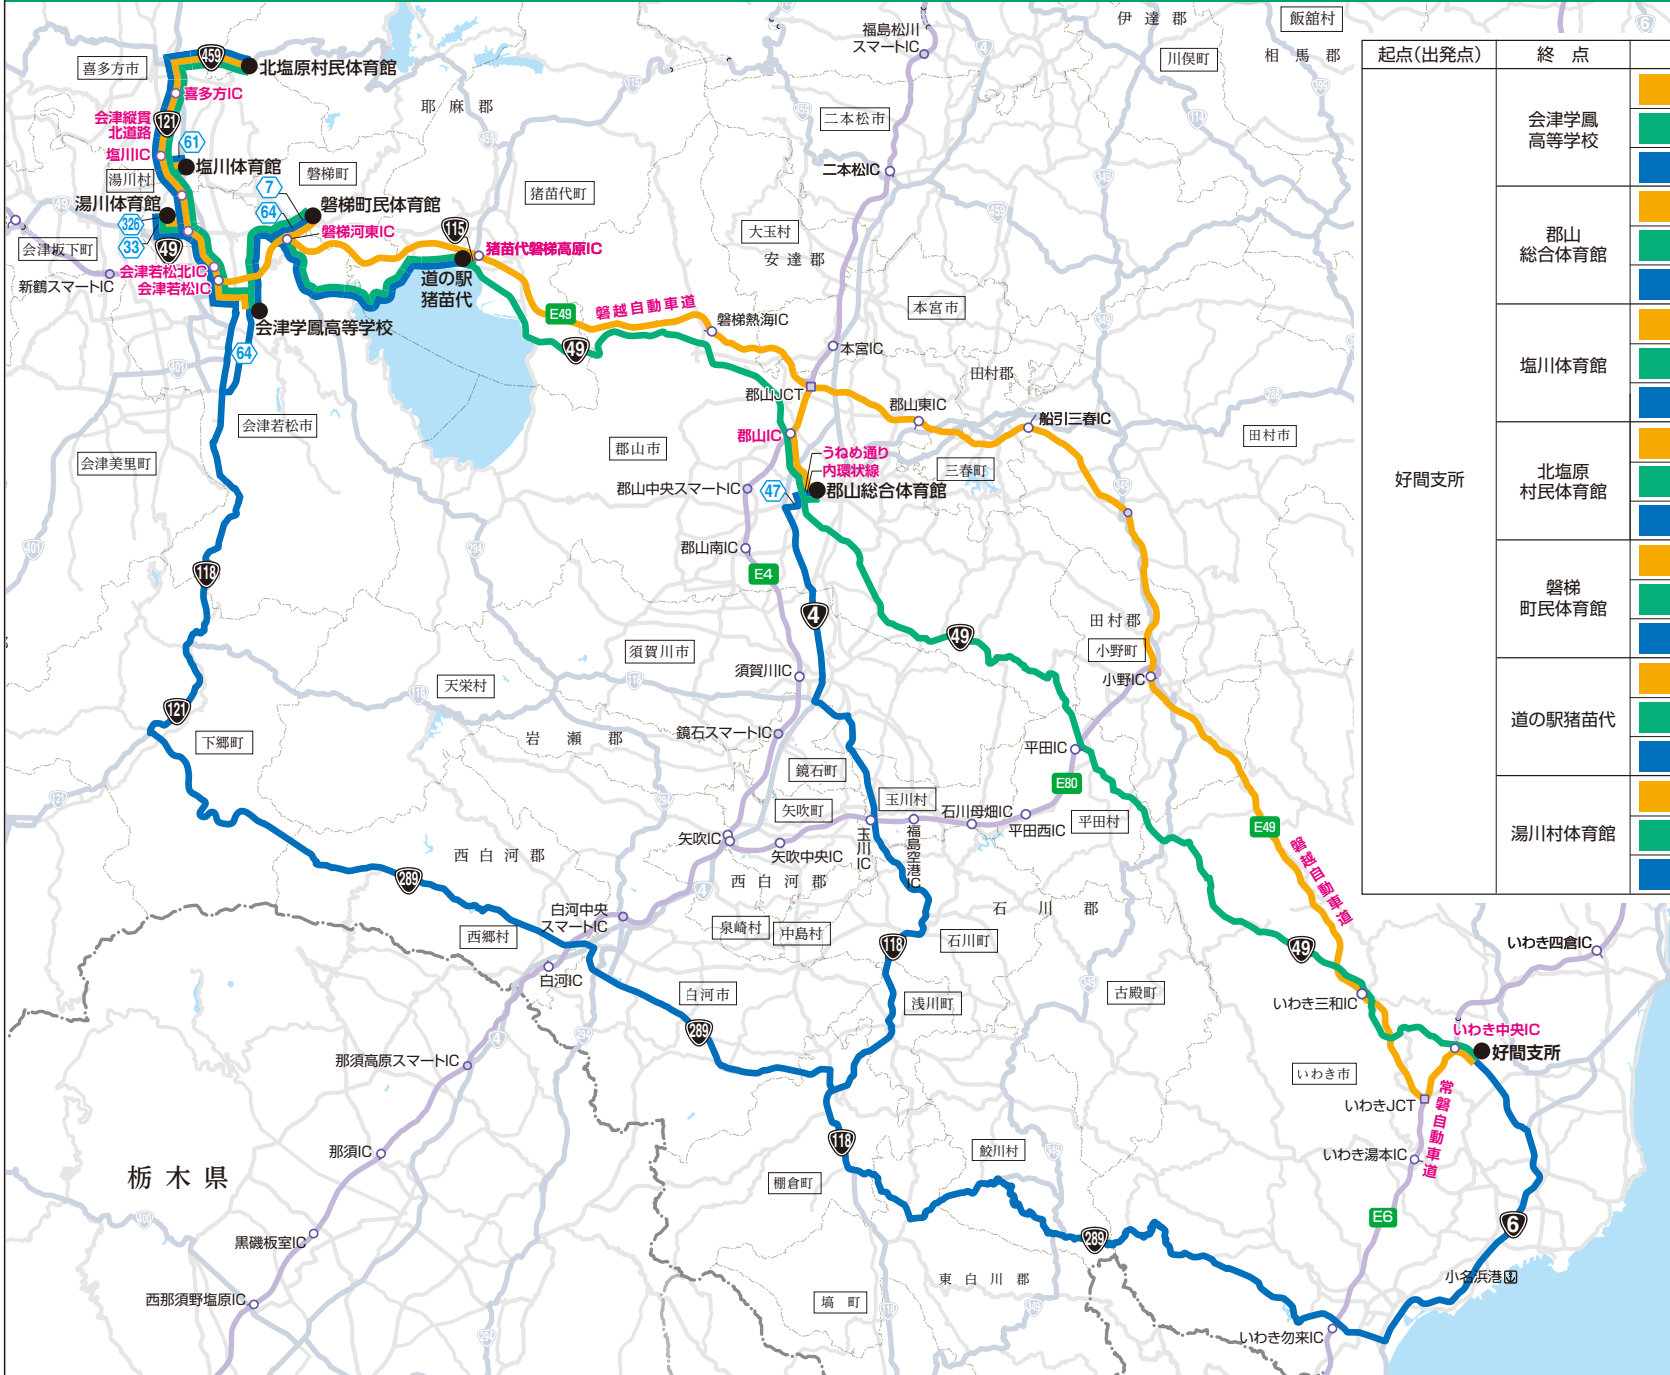

いわき市 好間→会津若松市、郡山市、喜多方市、北塩原村、磐梯町、猪苗代町、湯川村

起点(出発点)	終点	避難ルート
好間支所	会津学鳳高等学校	- 常磐自動車道(いわき中央IC)→磐越自動車道→会津若松IC→国121→国49→県64 - 国49→県64 - 国6→国289→国118→国289→国121→国118→県64
	郡山総合体育館	- 常磐自動車道→東北自動車道→郡山IC→国49→うねめ通り→内環状線 - 国49→内環状線 - 国6→国289→国118→国4→県47→内環状線
	塩川体育館	- 磐越自動車道→会津若松IC→国121(会津縦貫北道路)→会津若松北IC→塩川IC→県61 - 国49→国121→県61 - 国6→国289→国118→国289→国121→国118→国49→国121(会津縦貫北道路)→会津若松北IC→塩川IC→県61
	北塩原村民体育館	- 磐越自動車道→会津若松IC→国121(会津縦貫北道路)→会津若松北IC→喜多方IC→国459 - 国49→国121(会津縦貫北道路)→会津若松北IC→喜多方IC→国459 - 国6→国289→国118→国289→国121→国118→国49→国121(会津縦貫北道路)→会津若松北IC→喜多方IC→国459
	磐梯町民体育館	- 磐越自動車道→磐梯河東IC→県64→県7 - 国49→県64→県7 - 国6→国289→国118→国289→国121→国118→県64→国49→県64→県7
	道の駅猪苗代	- 磐越自動車道→猪苗代磐梯高原IC→国115 - 国49→国115 - 国6→国289→国118→国289→国121→国118→国49→国115
	湯川村体育館	- 常磐自動車道(いわき中央IC)→磐越自動車道→会津若松IC→国121→県33→県326 - 国49→国121→県33→県326 - 国6→国289→国118→国289→国121→国118→国49→国121→県33→県326