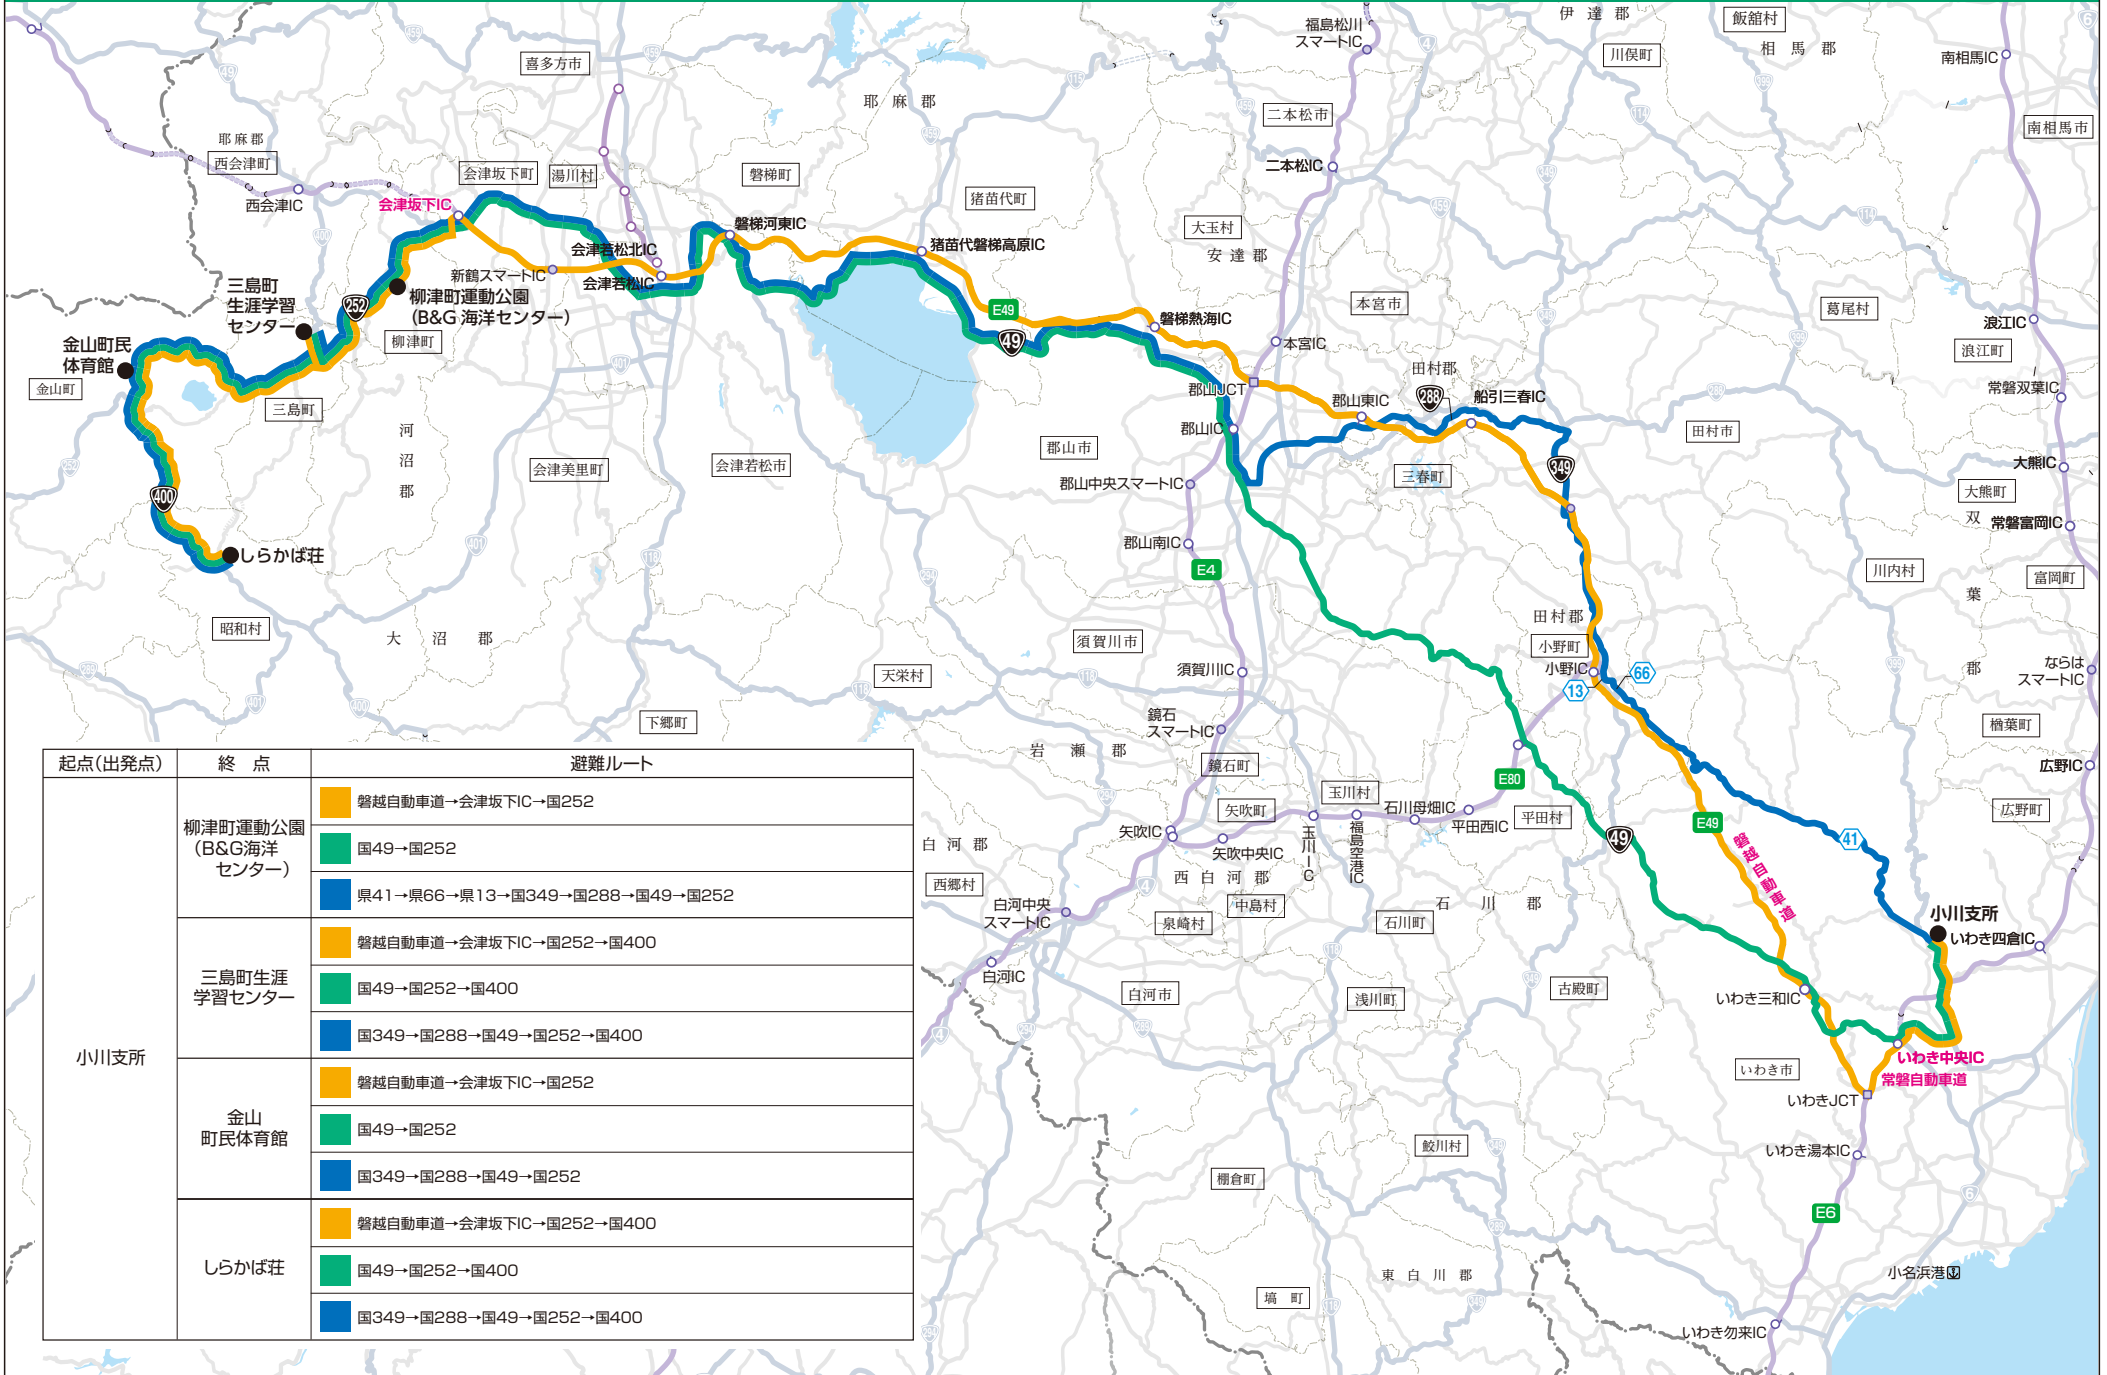

いわき市 小川→柳津町、三島町、金山町、昭和村

起点(出発点)	終点	避難ルート
小川支所	柳津町運動公園 (B&G海洋センター)	磐越自動車道→会津坂下IC→国252
		国49→国252
		県41→県66→県13→国349→国288→国49→国252
	三島町生涯学習センター	磐越自動車道→会津坂下IC→国252→国400
		国49→国252→国400
		国349→国288→国49→国252→国400
	金山町民体育館	磐越自動車道→会津坂下IC→国252
		国49→国252
		国349→国288→国49→国252
	しらかば荘	磐越自動車道→会津坂下IC→国252→国400
		国49→国252→国400
		国349→国288→国49→国252→国400