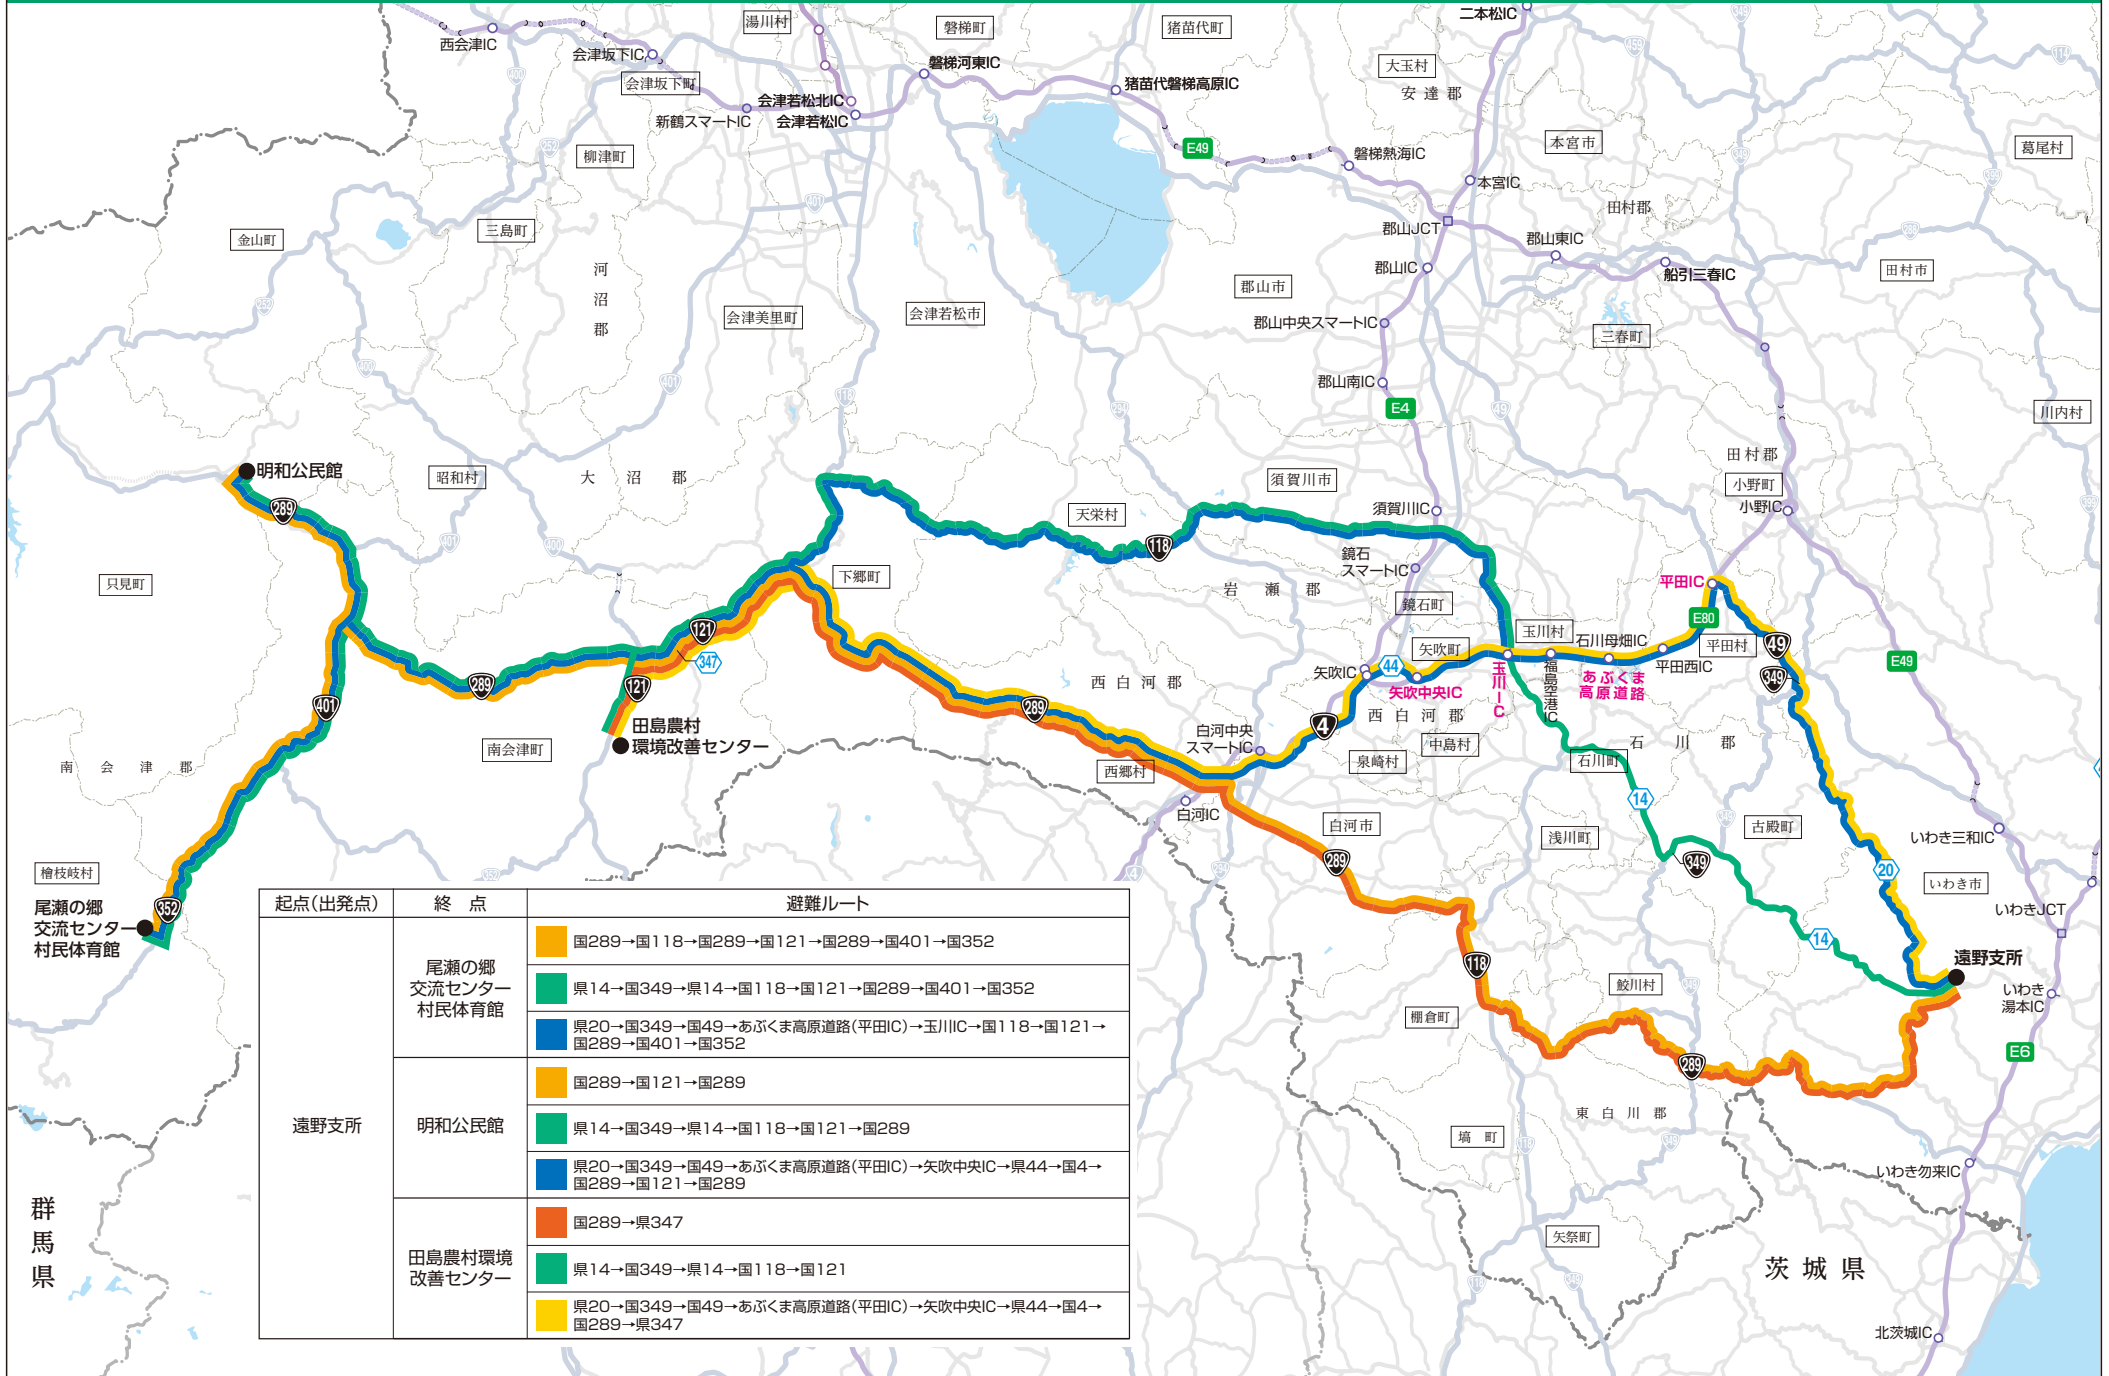

いわき市 遠野→檜枝岐村、只見町、南会津町

起点(出発点)	終点	避難ルート
尾瀬の郷 交流センター 村民体育館	尾瀬の郷 交流センター 村民体育館	国289→国118→国289→国121→国289→国401→国352
		県14→国349→県14→国118→国121→国289→国401→国352
		県20→国349→国49→あぶくま高原道路(平田IC)→玉川IC→国118→国121→ 国289→国401→国352
遠野支所	明和公民館	国289→国121→国289
		県14→国349→県14→国118→国121→国289
		県20→国349→国49→あぶくま高原道路(平田IC)→矢吹中央IC→県44→国4→ 国289→国121→国289
田島農村環境 改善センター	田島農村環境 改善センター	国289→県347
		県14→国349→県14→国118→国121
		県20→国349→国49→あぶくま高原道路(平田IC)→矢吹中央IC→県44→国4→ 国289→県347