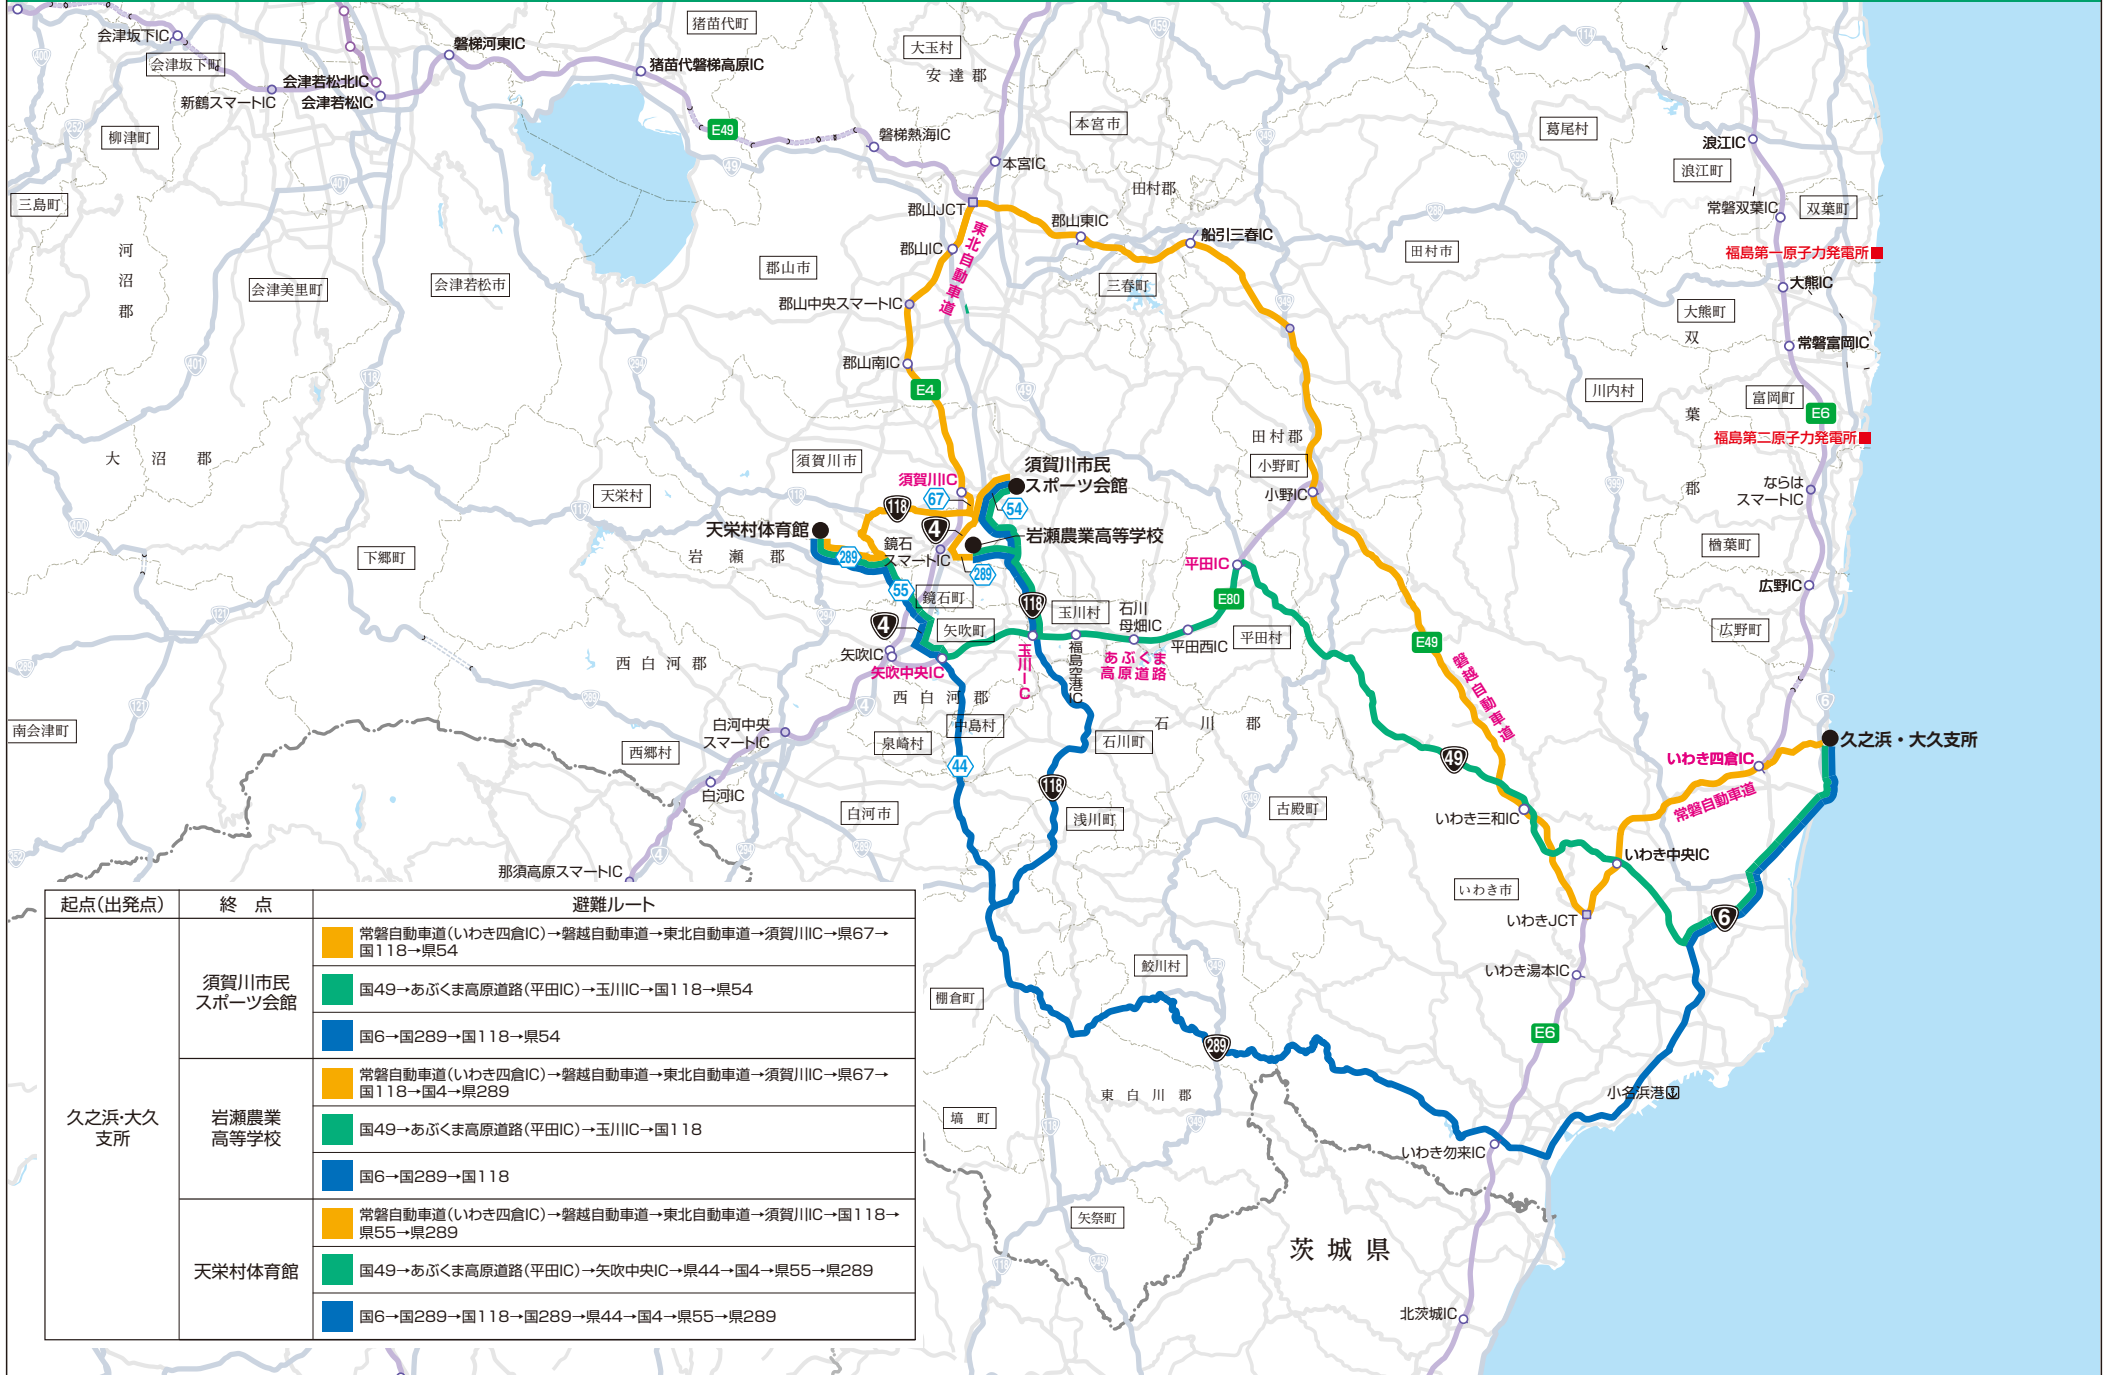

いわき市 川前→西会津町

起点(出発点)	終 点	避難ルート
川前支所	さゆり公園	 磐越自動車道→西会津IC→国49
		 国49
		 県41→県66→県13→国349→国288→国49

栃木県

いわき市 久ノ浜・大久→須賀川市、鏡石町、天栄村

起点(出発点)	終 点	避難ルート
久之浜・大久支所	須賀川市民スポーツ会館	常磐自動車道(いわき四倉IC)→磐越自動車道→東北自動車道→須賀川IC→県67→国118→県54
		国49→あぶくま高原道路(平田IC)→玉川IC→国118→県54
		国6→国289→国118→県54
	岩瀬農業高等学校	常磐自動車道(いわき四倉IC)→磐越自動車道→東北自動車道→須賀川IC→県67→国118→国4→県289
		国49→あぶくま高原道路(平田IC)→玉川IC→国118
		国6→国289→国118
	天栄村体育館	常磐自動車道(いわき四倉IC)→磐越自動車道→東北自動車道→須賀川IC→国118→県55→県289
		国49→あぶくま高原道路(平田IC)→矢吹中央IC→県44→国4→県55→県289
		国6→国289→国118→国289→県44→国4→県55→県289