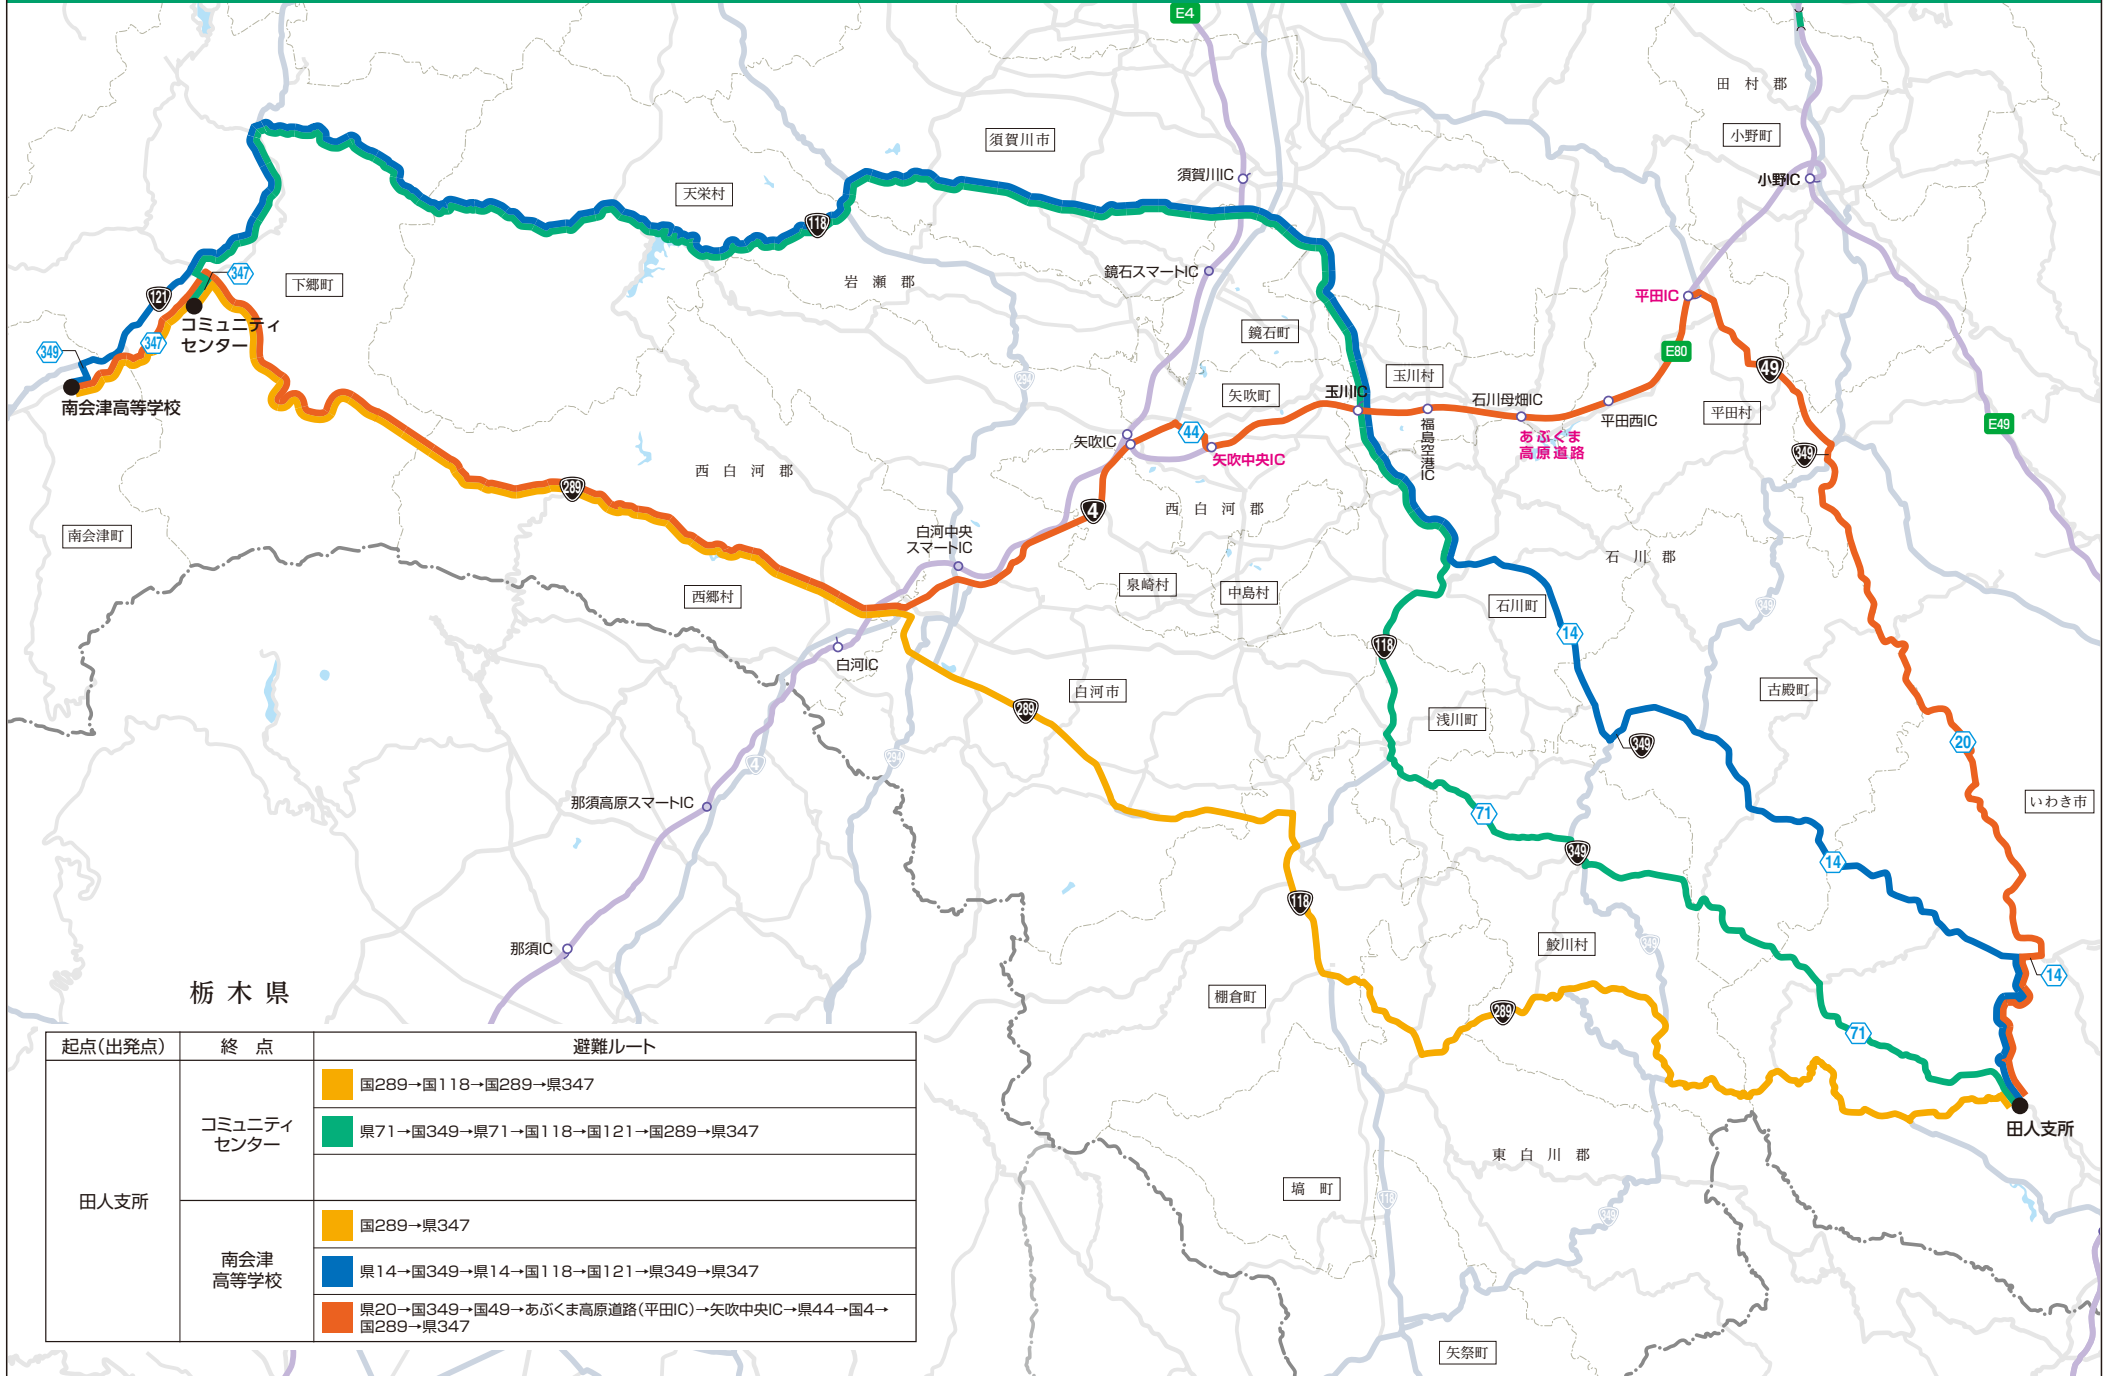

いわき市 田人→下郷町、南会津町

起点(出発点)	終点	避難ルート
田人支所	コミュニティセンター	国289→国118→国289→県347
		県71→国349→県71→国118→国121→国289→県347
	南会津高等学校	国289→県347
		県14→国349→県14→国118→国121→県349→県347 県20→国349→国49→あぶくま高原道路(平田IC)→矢吹中央IC→県44→国4→国289→県347