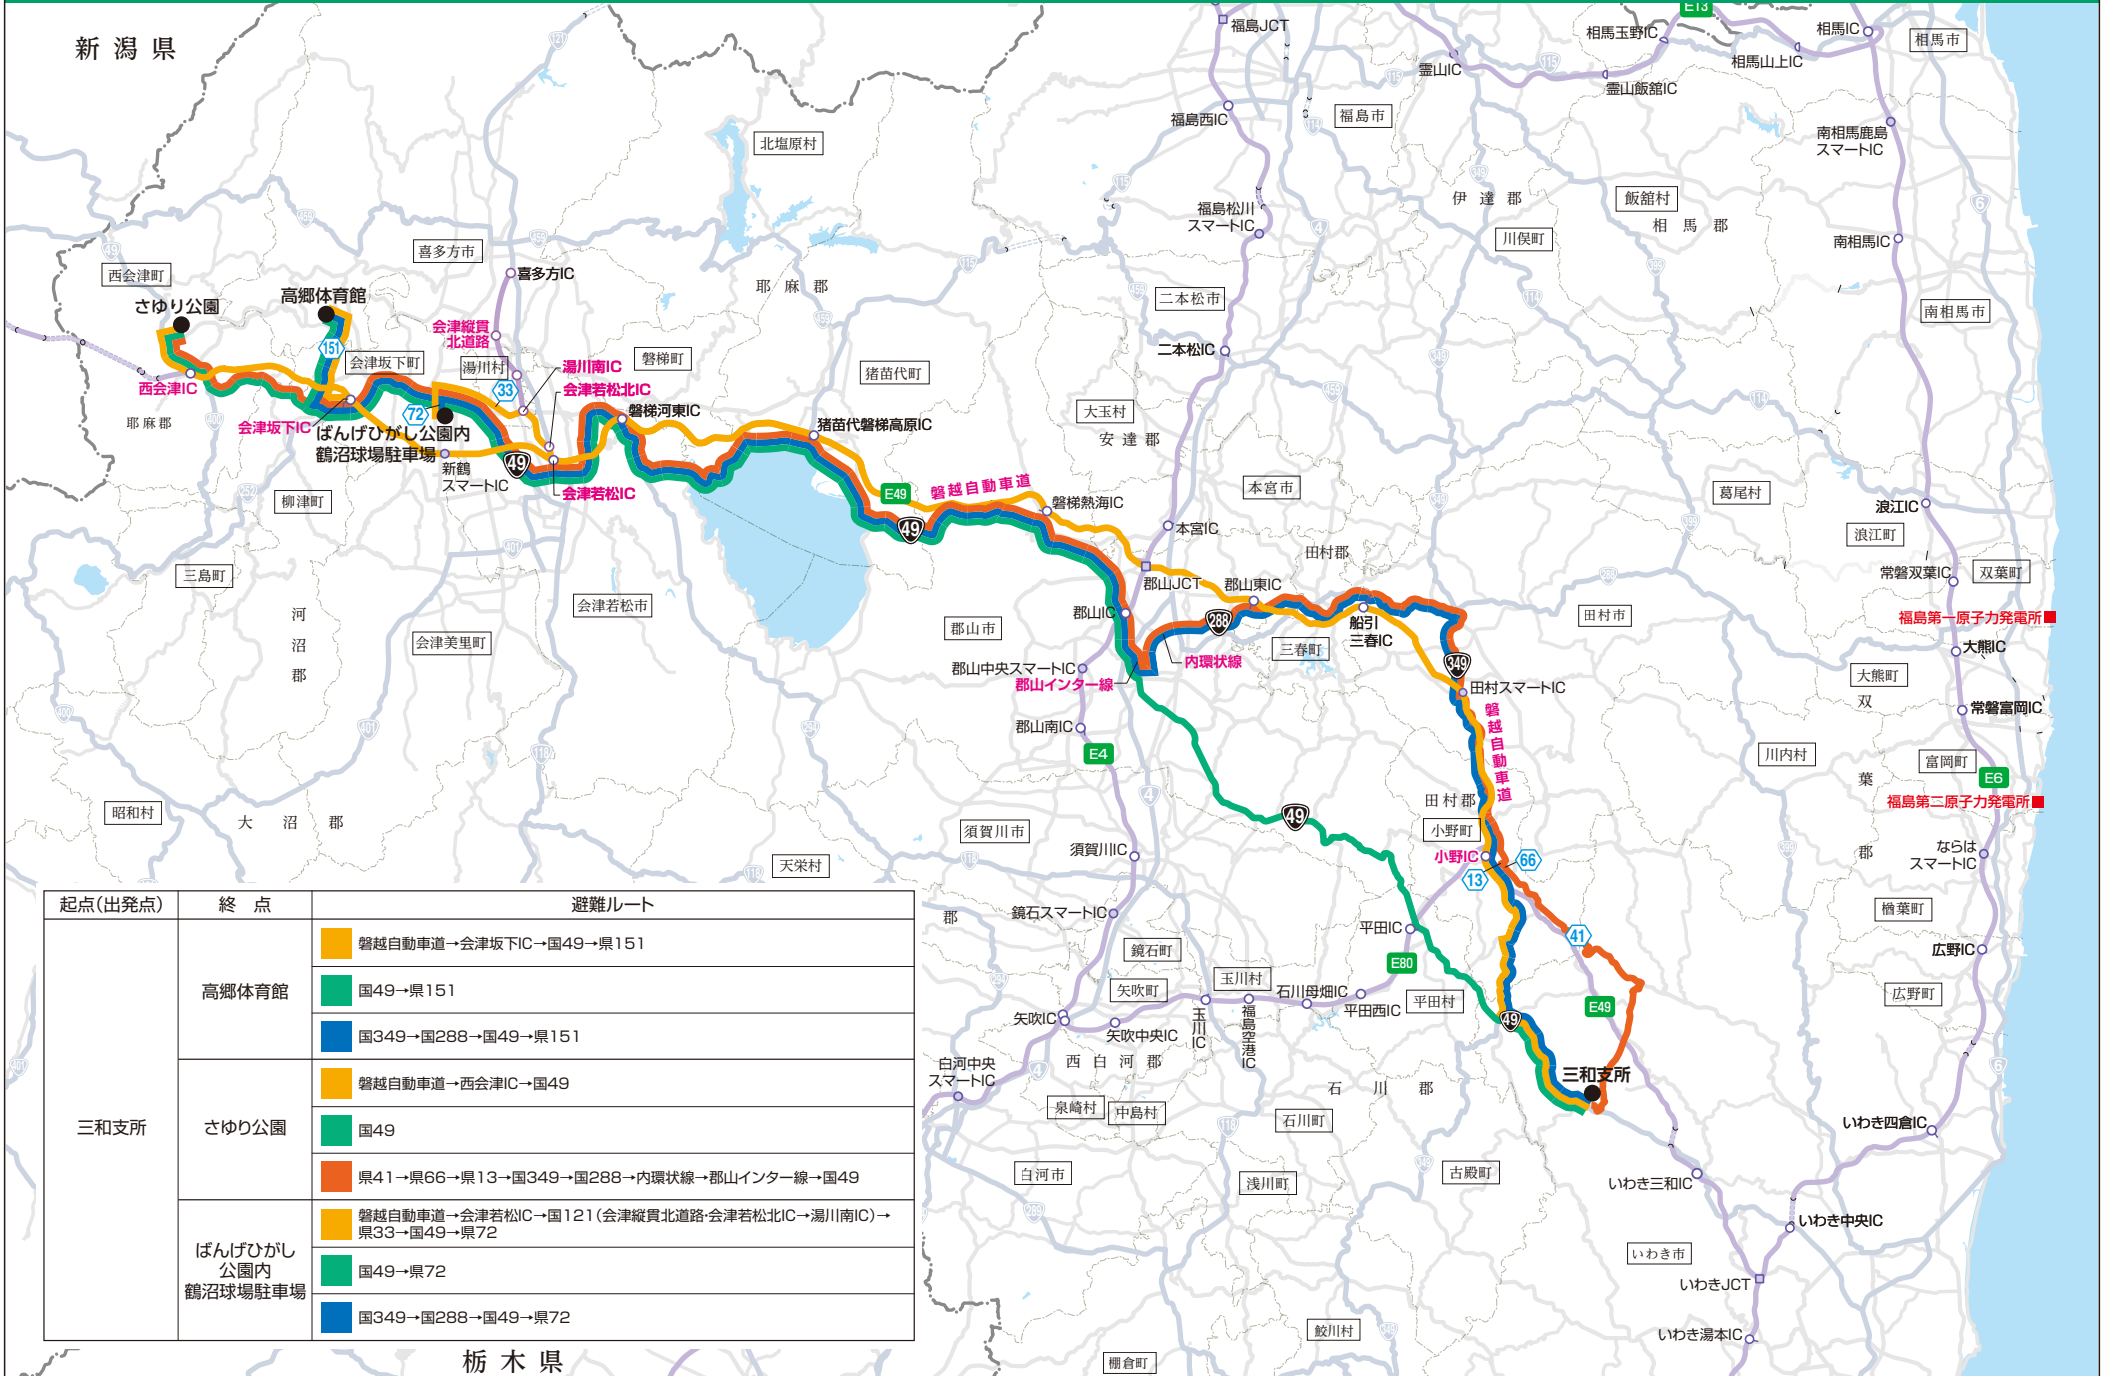

いわき市 三和→喜多方市、西会津町、会津坂下町

起点(出発点)	終点	避難ルート
三和支所	高郷体育館	- 磐越自動車道→会津坂下IC→国49→県151 - 国49→県151 - 国349→国288→国49→県151
	さゆり公園	- 磐越自動車道→西会津IC→国49 - 国49 - 県41→県66→県13→国349→国288→内環状線→郡山インター線→国49
	ばんげひがし公園内 鶴沼球場駐車場	- 磐越自動車道→会津若松IC→国121(会津縦貫北道路-会津若松北IC→湯川南IC)→県33→国49→県72 - 国49→県72 - 国349→国288→国49→県72

栃木県