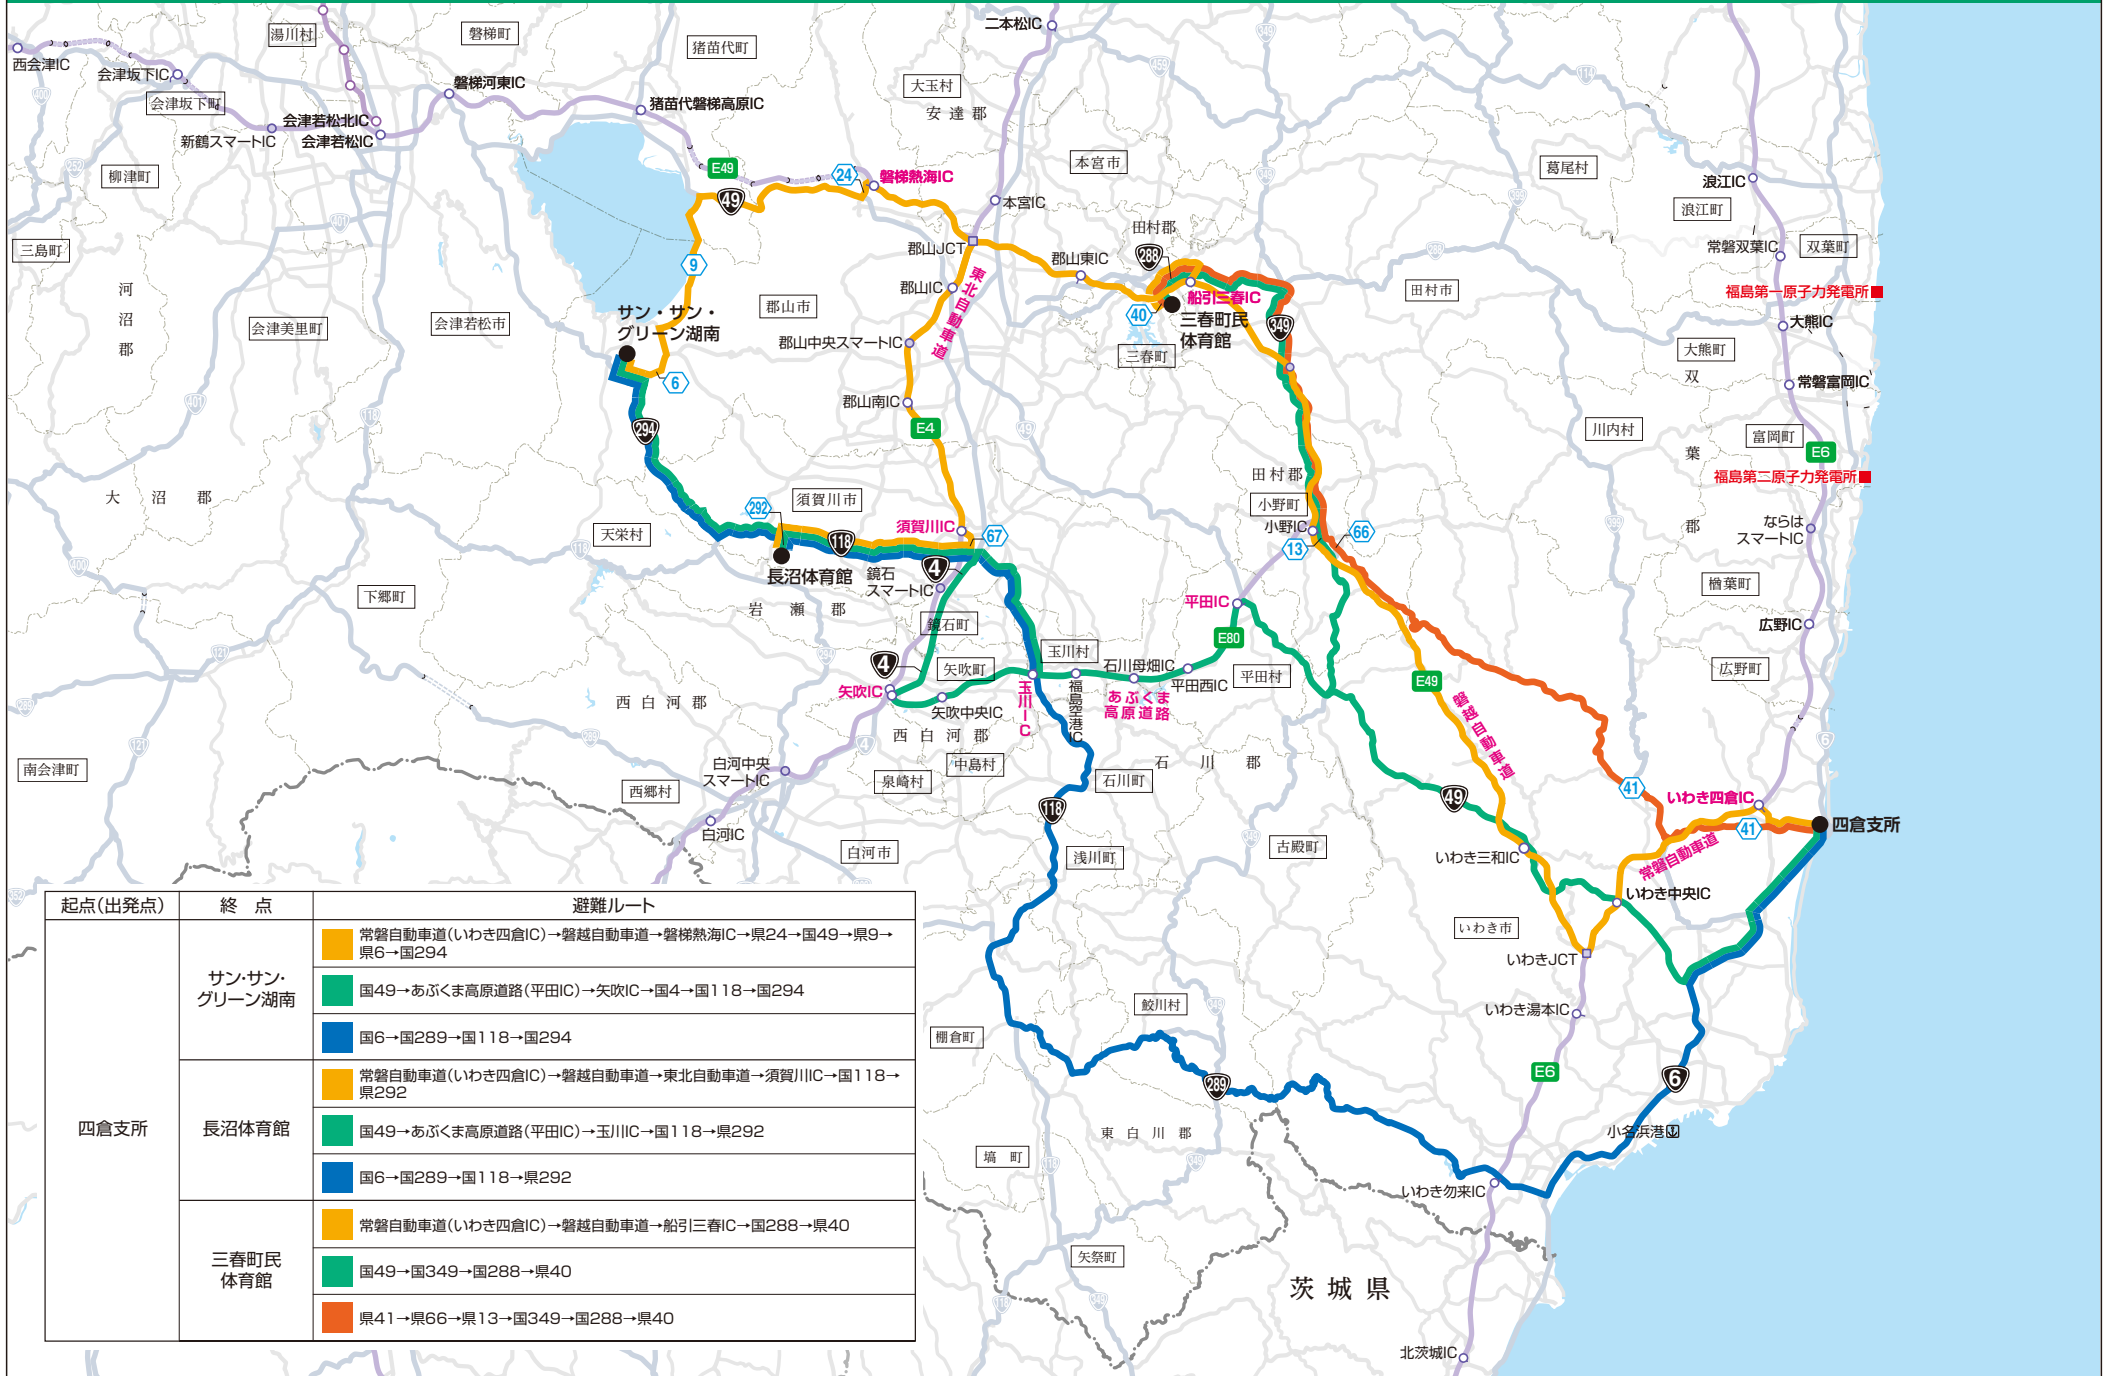

いわき市 四倉→郡山市、須賀川市、三春町

起点(出発点)	終 点	避難ルート
四倉支所	サン・サン・グリーン湖南	- 常磐自動車道(いわき四倉IC)→磐越自動車道→磐梯熱海IC→県24→国49→県9→県6→国294 - 国49→あぶくま高原道路(平田IC)→矢吹IC→国4→国118→国294 - 国6→国289→国118→国294
	長沼体育館	- 常磐自動車道(いわき四倉IC)→磐越自動車道→東北自動車道→須賀川IC→国118→県292 - 国49→あぶくま高原道路(平田IC)→玉川IC→国118→県292 - 国6→国289→国118→県292
	三春町民体育館	- 常磐自動車道(いわき四倉IC)→磐越自動車道→船引三春IC→国288→県40 - 国49→国349→国288→県40 - 県41→県66→県13→国349→国288→県40