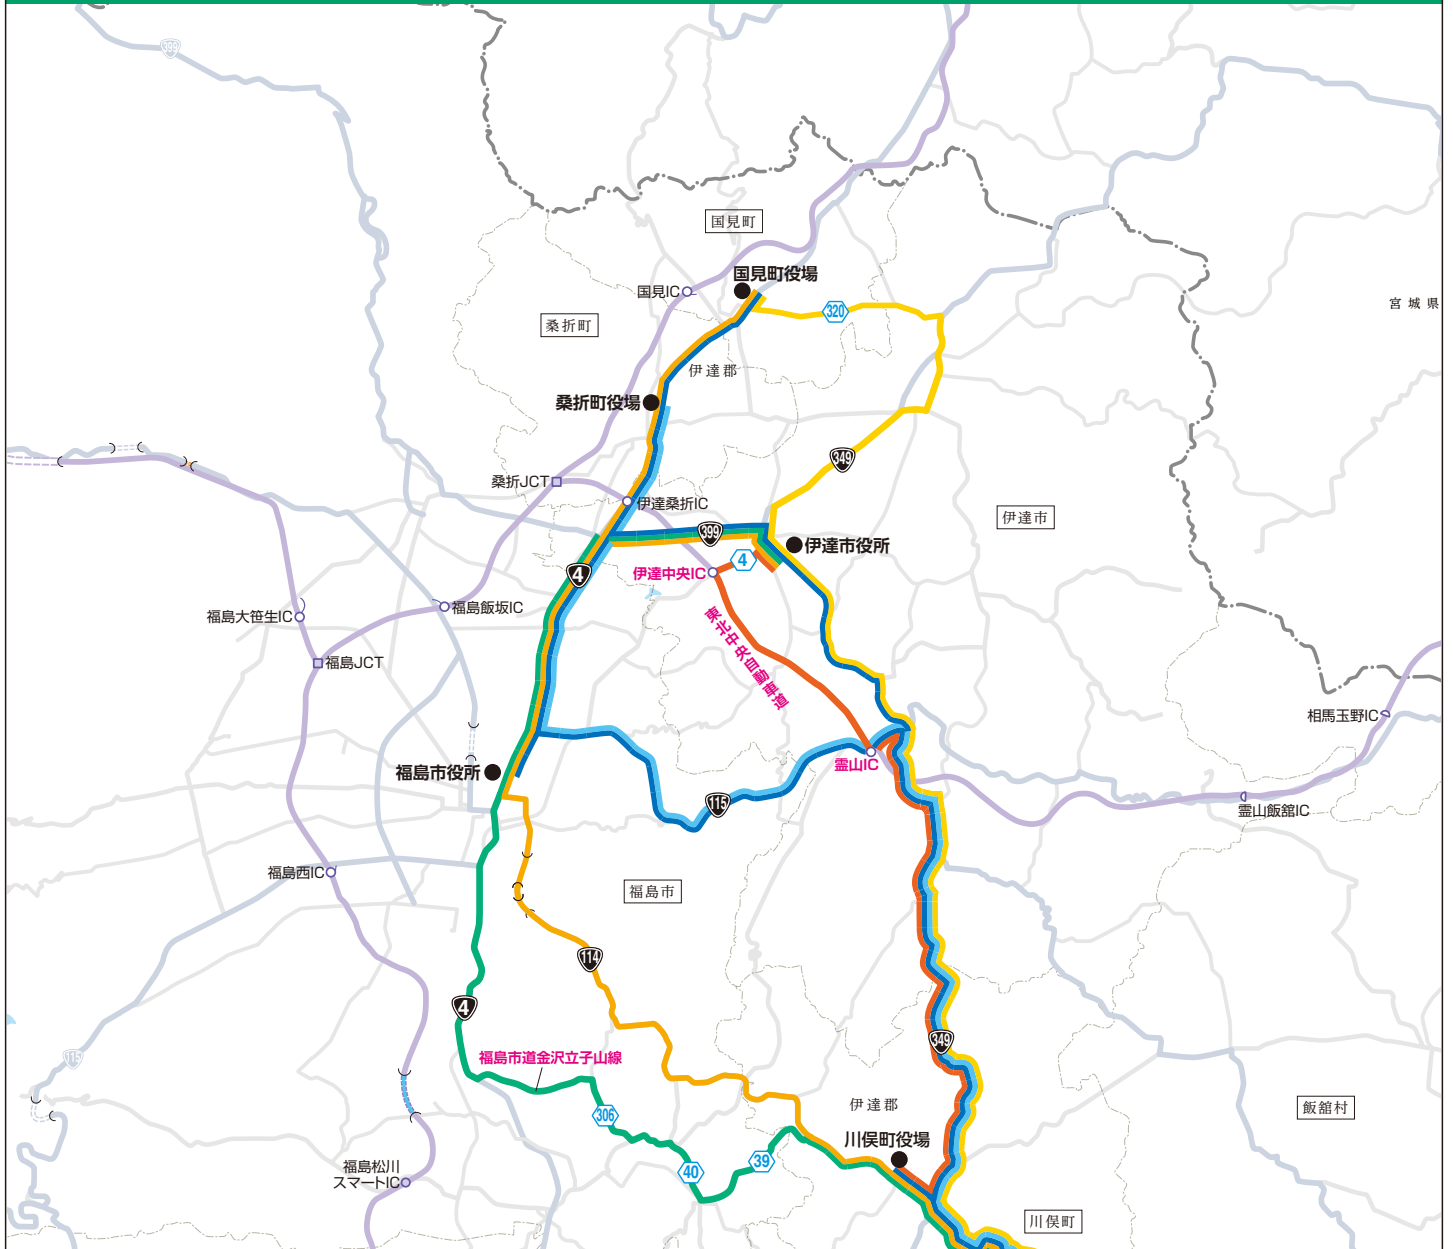

参考資料1

関係市町村別資料 (川俣町)

- 参考資料1－(1)避難先市町村一覧
- 参考資料1－(2)避難ルート図
- 参考資料1－(3)一時集合場所一覧

参考資料1-(1)避難先市町村一覧

市町村名	地区名	対象人口	避難先市町村名	避難施設(・)又は避難中継所(◎)	主な避難ルート		
					起点	終点	
川俣町	鶴沢	2,230	福島市	・北信中学校 ・矢野目小学校 ・福島商業高等学校 ・福島学院大学 ・松川学習センター ・西根中学校	川俣町役場	福島市役所	国114
	小神	610		・東部勤労者研修センター ・東湯野小学校 ・瀬上小学校 ・湯野小学校			国114→県39→県40→県306→福島市道金沢立子山線→国4
	東福沢	540		・余日小学校 ・北信学習センター ・月輪小学校 ・鎌田小学校			国114→国349→国115
	西福沢	290					
	小計	3,670					
	川俣	4,820	伊達市	・伊達市ふるさと会館 ・伊達福祉センター ・伊達体育館 ・箱崎農村環境改善センター ・伊達東地区交流館 ・伊達中学校 ・伊達小学校 ・伊達東小学校 ・伊達ふれあいセンター ・伊達中央交流館 ・桃陵中学校 ・上保原小学校 ・保原中央交流館 ・保原市民センター ・保原体育館 ・上保原地区交流館 ・梁川中央交流館 ・粟野小学校 ・粟野地区交流館 ・旧五十沢小学校 ・五十沢地区交流館 ・東大枝地区交流館 ・伊達高等学校	川俣町役場	伊達市役所	国349
	羽田	750		・梁川小学校 ・梁川中学校 ・旧白根地区交流館 ・山舟生地区交流館 ・旧富野地区交流館			国349→国115→東北中央自動車道(霊山IC→伊達中央IC)→県4
	小計	5,570					国114→国4→国399

川俣町	秋山	540	国見町	<ul style="list-style-type: none"> ・観月台文化センター ・上野台運動公園 ・国見小学校 ・森江野町民センター ・国見東部高齢者等活性化センター ・県北中学校 ・小坂農村総合管理センター ・大木戸ふれあいセンター 	川俣町役場	国見町役場	国349→国399→国4
	小島	570					国114→国4
	飯坂	1,280					国349→県320
	小計	2,390					
	大綱木	260	伊達市	<ul style="list-style-type: none"> ・梁川体育館 ・梁川福祉会館 ・堰本小学校 ・堰本地区交流館 ・梁川寿健康センター 	小綱木公民館	伊達市役所	国114→国349
	小綱木	510					国114→国4→国399
	小計	770					国114→県39→県40→県306→福島市道金沢立子山線→国4→国399
	山木屋	320	桑折町	<ul style="list-style-type: none"> ◎町民体育館 ・醸芳幼稚園 ・伊達崎小学校 ・睦合小学校 ・半田醸芳小学校 ・醸芳小学校 ・醸芳中学校 	山木屋公民館	桑折町役場	国114→国349→国399→国4
							国114→国4
川俣町計		12,720					

川俣町→福島市、伊達市、国見町、桑折町

起点(出発点)	終 点	避難ルート
川俣町役場	福島市役所	国114
		国114→県39→県40→県306 →福島市道金沢立子山線→国4
		国114→国349→国115
	伊達市役所	国349
		国349→国115→ 東北中央自動車道(霊山IC→伊達中央IC)→県4
		国114→国4→国399
国見町役場	国349→国399→国4	
	国114→国4 国349→県320	
小綱木公民館	伊達市役所	国114→国349
		国114→国4→国399
		国114→県39→県40→県306 →福島市道金沢立子山線→国4→国399
山木屋公民館	桑折町役場	国114→国349→国399→国4
		国114→国4
		国114→国349→国115→国4