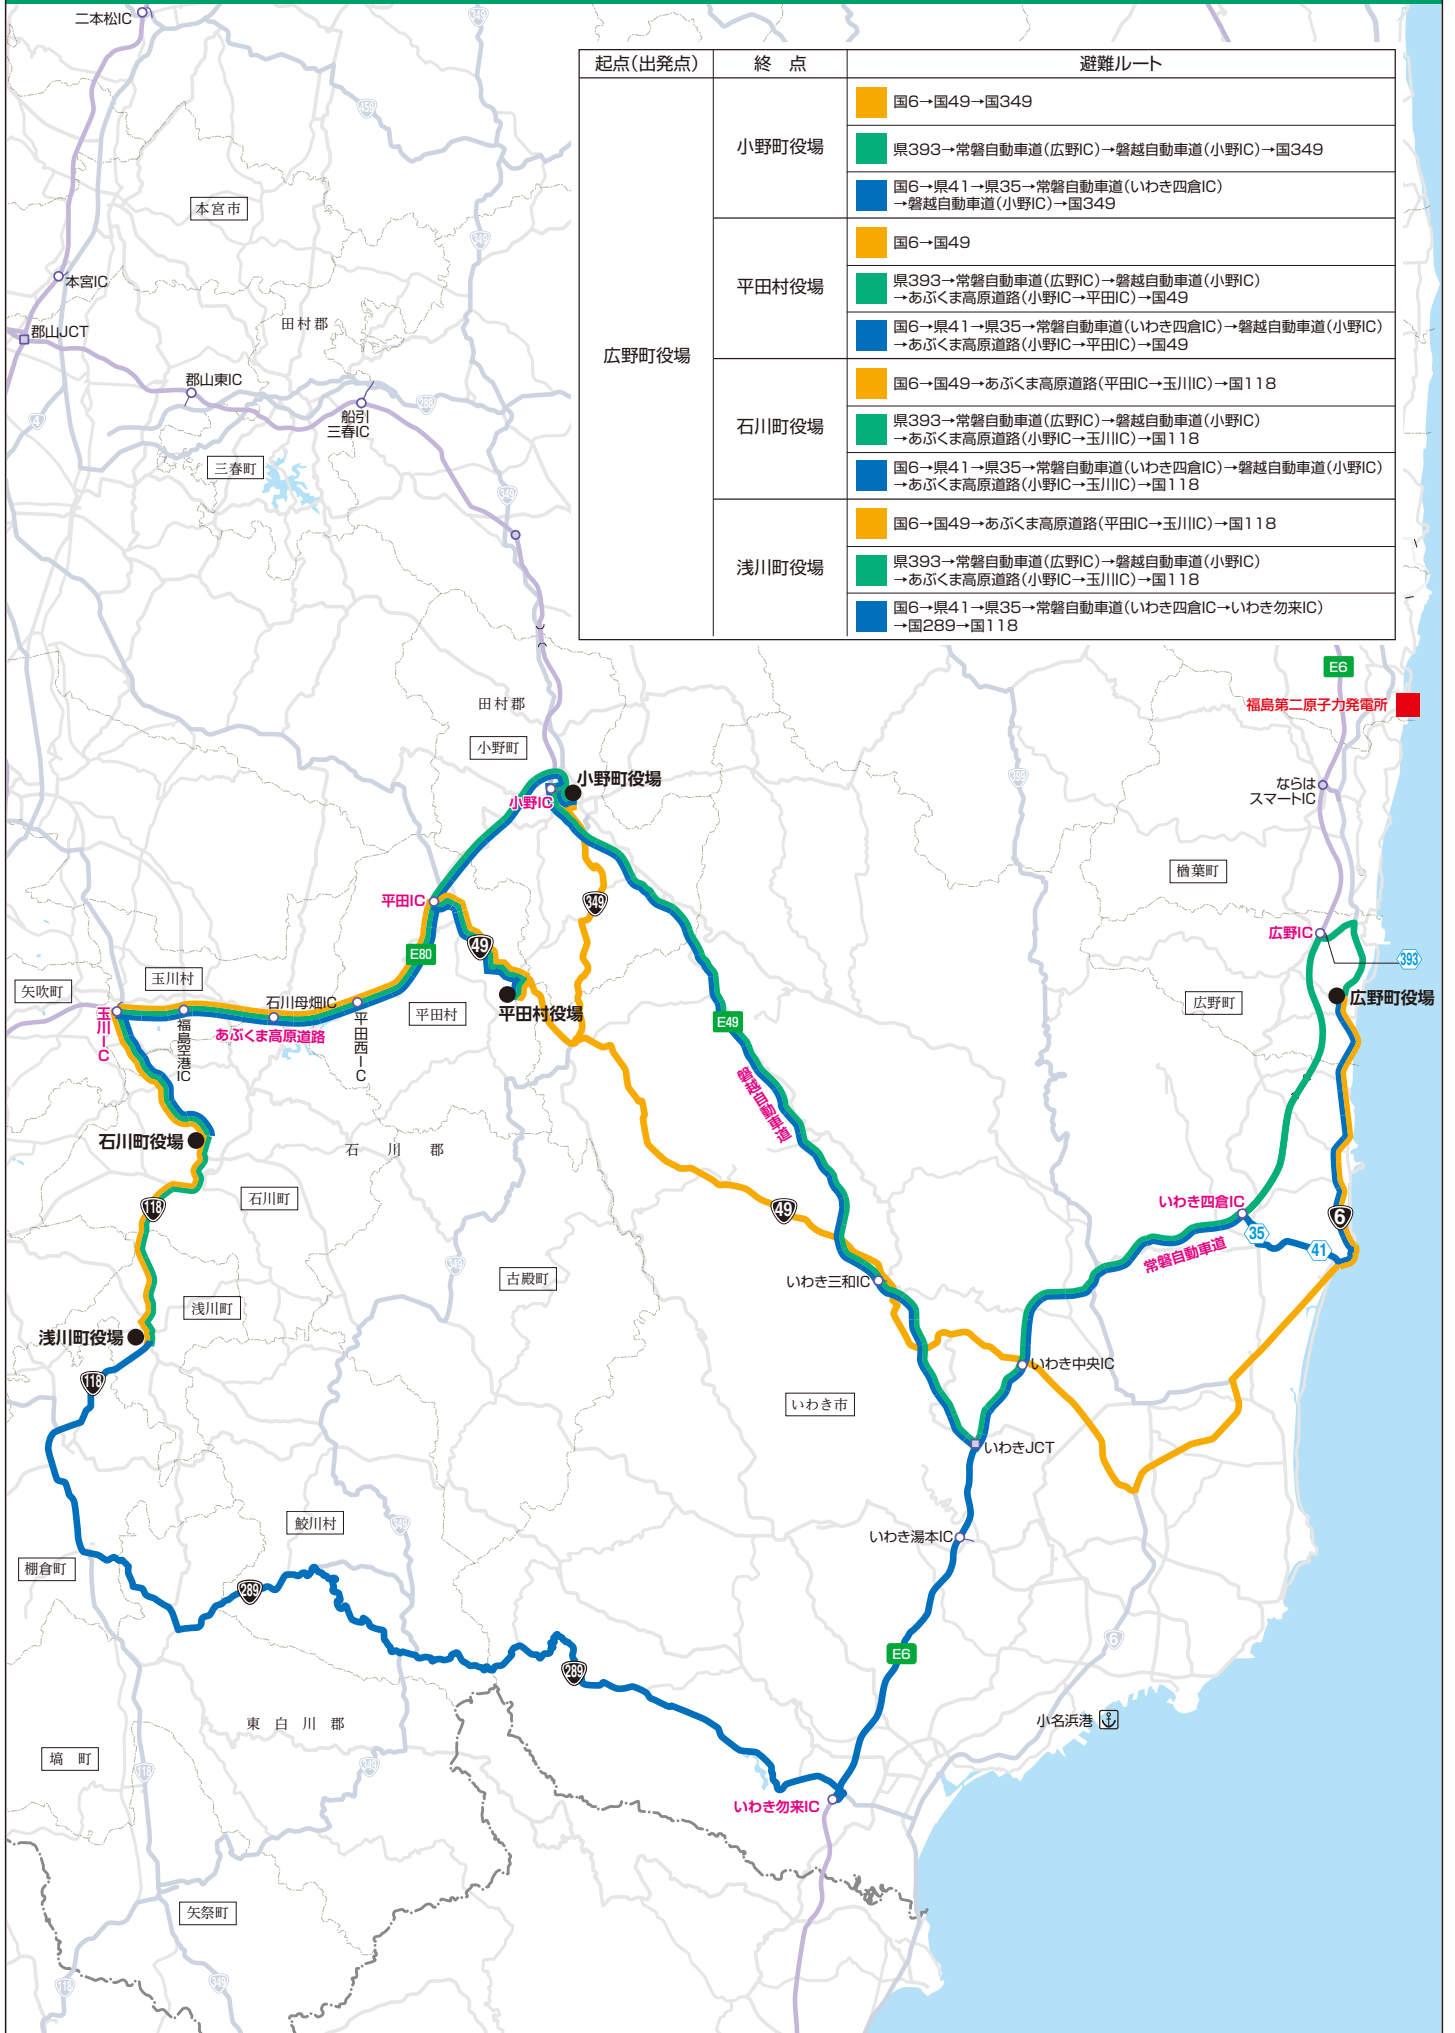

広野町→小野町、平田村、石川町、浅川町

起点(出発点)	終 点	避難ルート
広野町役場	小野町役場	国6→国49→国349
		県393→常磐自動車道(広野IC)→磐越自動車道(小野IC)→国349
		国6→県41→県35→常磐自動車道(いわき四倉IC)→磐越自動車道(小野IC)→国349
	平田村役場	国6→国49
		県393→常磐自動車道(広野IC)→磐越自動車道(小野IC)→あぶくま高原道路(小野IC→平田IC)→国49
		国6→県41→県35→常磐自動車道(いわき四倉IC)→磐越自動車道(小野IC)→あぶくま高原道路(小野IC→平田IC)→国49
	石川町役場	国6→国49→あぶくま高原道路(平田IC→玉川IC)→国118
		県393→常磐自動車道(広野IC)→磐越自動車道(小野IC)→あぶくま高原道路(小野IC→玉川IC)→国118
		国6→県41→県35→常磐自動車道(いわき四倉IC)→磐越自動車道(小野IC)→あぶくま高原道路(小野IC→玉川IC)→国118
	浅川町役場	国6→国49→あぶくま高原道路(平田IC→玉川IC)→国118
		県393→常磐自動車道(広野IC)→磐越自動車道(小野IC)→あぶくま高原道路(小野IC→玉川IC)→国118
		国6→県41→県35→常磐自動車道(いわき四倉IC)→いわき勿来IC)→国289→国118