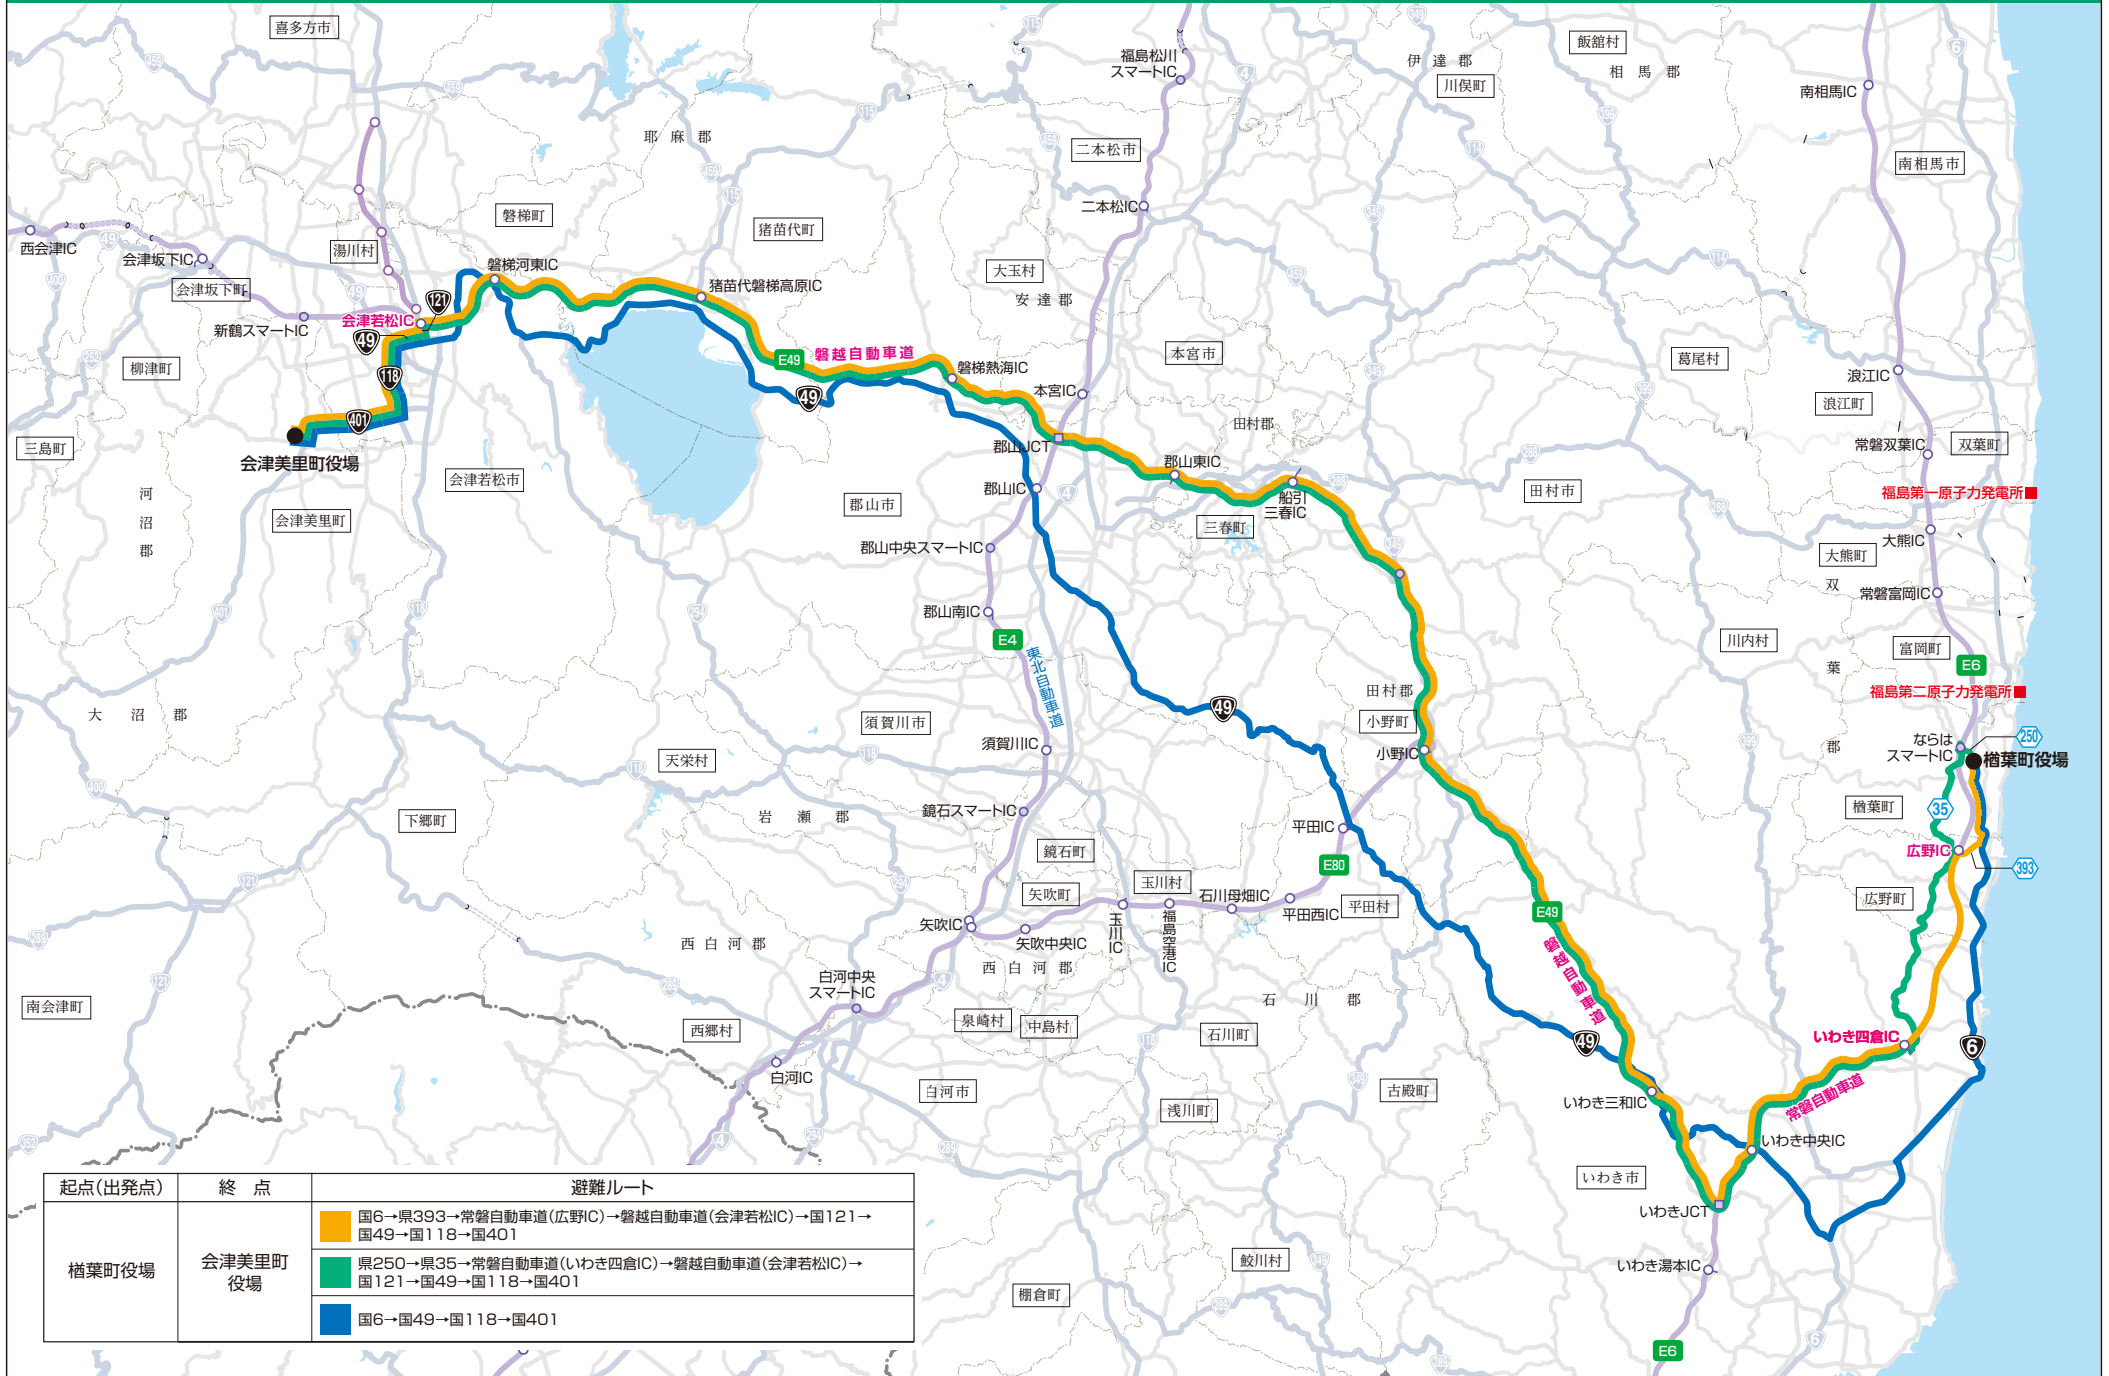

参考資料1

関係市町村別資料 (檜葉町)

- 参考資料1－(1)避難先市町村一覧
- 参考資料1－(2)避難ルート図
- 参考資料1－(3)一時集合場所一覧

参考資料1-(1)避難先市町村一覧

市町村名	地区名	対象人口	避難先市町村名	避難施設(・)又は避難中継所(◎)	主な避難ルート		
					起点	終点	
檜葉町	宮団 繁岡 松館 下井出 下繁岡 波倉 乙次郎 上繁岡 上井出	2,010	会津美里町	◎会津美里町複合文化施設 ・高田体育館 ・高田小学校 ・高田中学校 ・高田生涯学習センター ・ふれあいセンターあやめ荘 ・会津西陵高等学校 ・旧藤川小学校 ・本郷第二体育館 ・本郷学園前期課程 ・本郷学園後期課程 ・宮川小学校 ・新鶴体育館 ・新鶴小学校 ・新鶴中学校 ・新鶴高齢者福祉センター ・宮川生涯学習センター ・会津美里町役場本郷庁舎・本郷生涯学習センター ・新鶴生涯学習センター	檜葉町役場	会津美里町役場	国6→県393→常磐自動車道(広野IC)→磐越自動車道(会津若松IC)→国121→国49→国118→国401
	大谷 上小埜 女平 北田	1,540					県250→県35→常磐自動車道(いわき四倉IC)→磐越自動車道(会津若松IC)→国121→国49→国118→国401
	山田浜 下小埜 前原 山田岡 大坂	1,450					国6→国49→国118→国401
檜葉町計		5,000					

檜葉町→会津美里町

起点(出発点)	終点	避難ルート
檜葉町役場	会津美里町役場	■ 国6→県393→常磐自動車道(広野IC)→磐越自動車道(会津若松IC)→国121→国49→国118→国401
		■ 県250→県35→常磐自動車道(いわき四倉IC)→磐越自動車道(会津若松IC)→国121→国49→国118→国401
		■ 国6→国49→国118→国401

参考資料1－(3)一時集合場所一覧

市町村名	対象行政区	施設名	所在地	備考
檜葉町	全域	ならはスカイアリーナ	檜葉町大字大谷字上ノ原16	
檜葉町	全域	檜葉小学校	檜葉町大字下小埜字麦入31	
檜葉町	全域	多機能拠点防災エリア	檜葉町大字山田岡字小堤 地内	