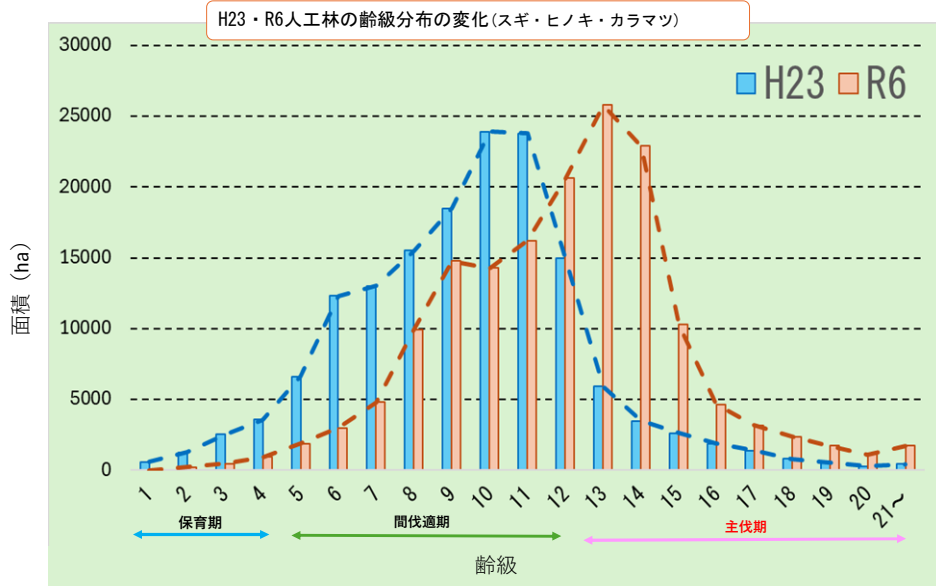

1 福島県の人工林年齢別森林面積

2 「伐って、使って、植えて、育てる」の循環の理念に事業ごとの目標値イメージ