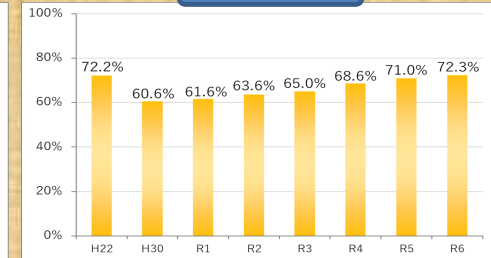

相双地方の農林業の概況

令和7年12月時点 福島県相双農林事務所

相双地方における農産物等の主要産地

農業産出額

営農再開率

新規就農者数

ほ場整備率

水稲作付面積