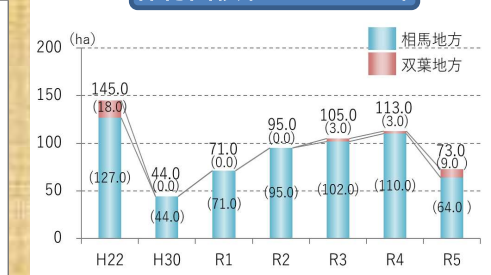

相双地方の農林業の概況

令和7年12月時点 福島県相双農林事務所

相双地方における農産物等の主要産地

農業産出額

営農再開率

新規就農者数

ほ場整備率

水稲作付面積

作付面積(ブロッコリー)

森林整備面積

新規林業就業者数

①ブロッコリー作付状況(南相馬市)

②小高園芸団地(南相馬市)

農業法人を現地視察する学生

③復興基盤整備事業 飯崎地区〔汎用田での畑作〕(南相馬市)

④復興基盤総合整備事業 小高東部地区(南相馬市)