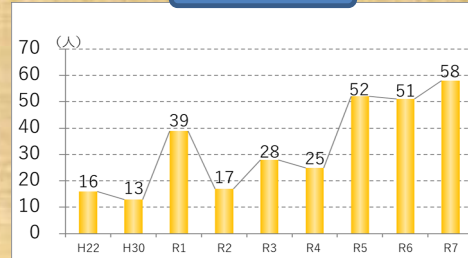

相双地方の農林業の概況

令和7年12月時点 福島県相双農林事務所

相双地方における農産物等の主要産地

農業産出額

営農再開率

新規就農者数

ほ場整備率

水稲作付面積

作付面積(ブロッコリー)

森林整備面積

新規林業就業者数

①ブロッコリー作付状況(南相馬市)

②小高園芸団地(南相馬市)

農業法人を現地視察する学生

③復興基盤整備事業 飯崎地区〔汎用田での畑作〕(南相馬市)

④復興基盤総合整備事業 小高東部地区(南相馬市)