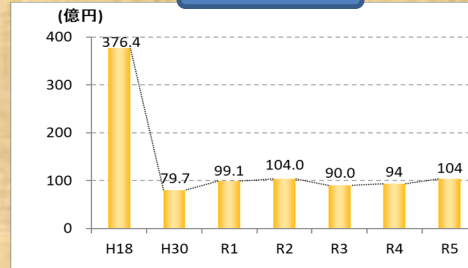

相双地方の農林業の概況

令和7年12月時点 福島県相双農林事務所

相双地方における農産物等の主要産地

農業産出額

営農再開率

新規就農者数

ほ場整備率

水稲作付面積

作付面積(ブロッコリー)

森林整備面積

新規林業就業者数

①ブロッコリー作付状況(南相馬市)

②小高園芸団地(南相馬市)

農業法人を現地視察する学生

③復興基盤整備事業 飯崎地区〔汎用田での畑作〕(南相馬市)

④復興基盤総合整備事業 小高東部地区(南相馬市)