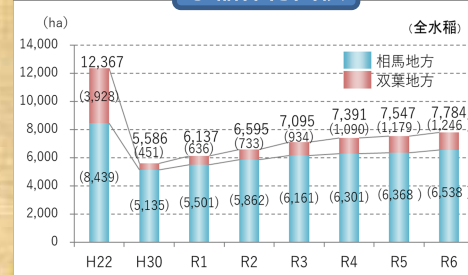

相双地方の農林業の概況

令和7年12月時点 福島県相双農林事務所

相双地方における農産物等の主要産地

農業産出額

営農再開率

新規就農者数

ほ場整備率

水稲作付面積

作付面積(ブロッコリー)

森林整備面積

新規林業就業者数

①ブロッコリー作付状況(南相馬市)

②小高園芸団地(南相馬市)

農業法人を現地視察する学生

③復興基盤整備事業 飯崎地区〔汎用田での畑作〕(南相馬市)

④復興基盤総合整備事業 小高東部地区(南相馬市)