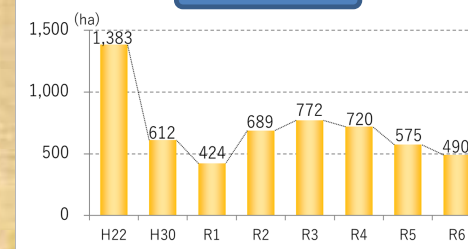

相双地方の農林業の概況

令和7年12月時点 福島県相双農林事務所

相双地方における農産物等の主要産地

農業産出額

営農再開率

新規就農者数

ほ場整備率

水稲作付面積

作付面積(ブロッコリー)

森林整備面積

新規林業就業者数

①ブロッコリー作付状況(南相馬市)

②小高園芸団地(南相馬市)

農業法人を現地視察する学生

③復興基盤整備事業 飯崎地区〔汎用田での畑作〕(南相馬市)

④復興基盤総合整備事業 小高東部地区(南相馬市)