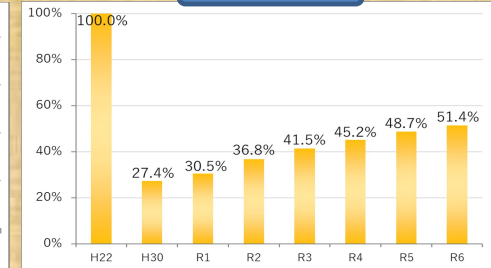

相双地方の農林業の概況

令和7年12月時点 福島県相双農林事務所

相双地方における農産物等の主要産地

農業産出額

営農再開率

新規就農者数

ほ場整備率

水稲作付面積