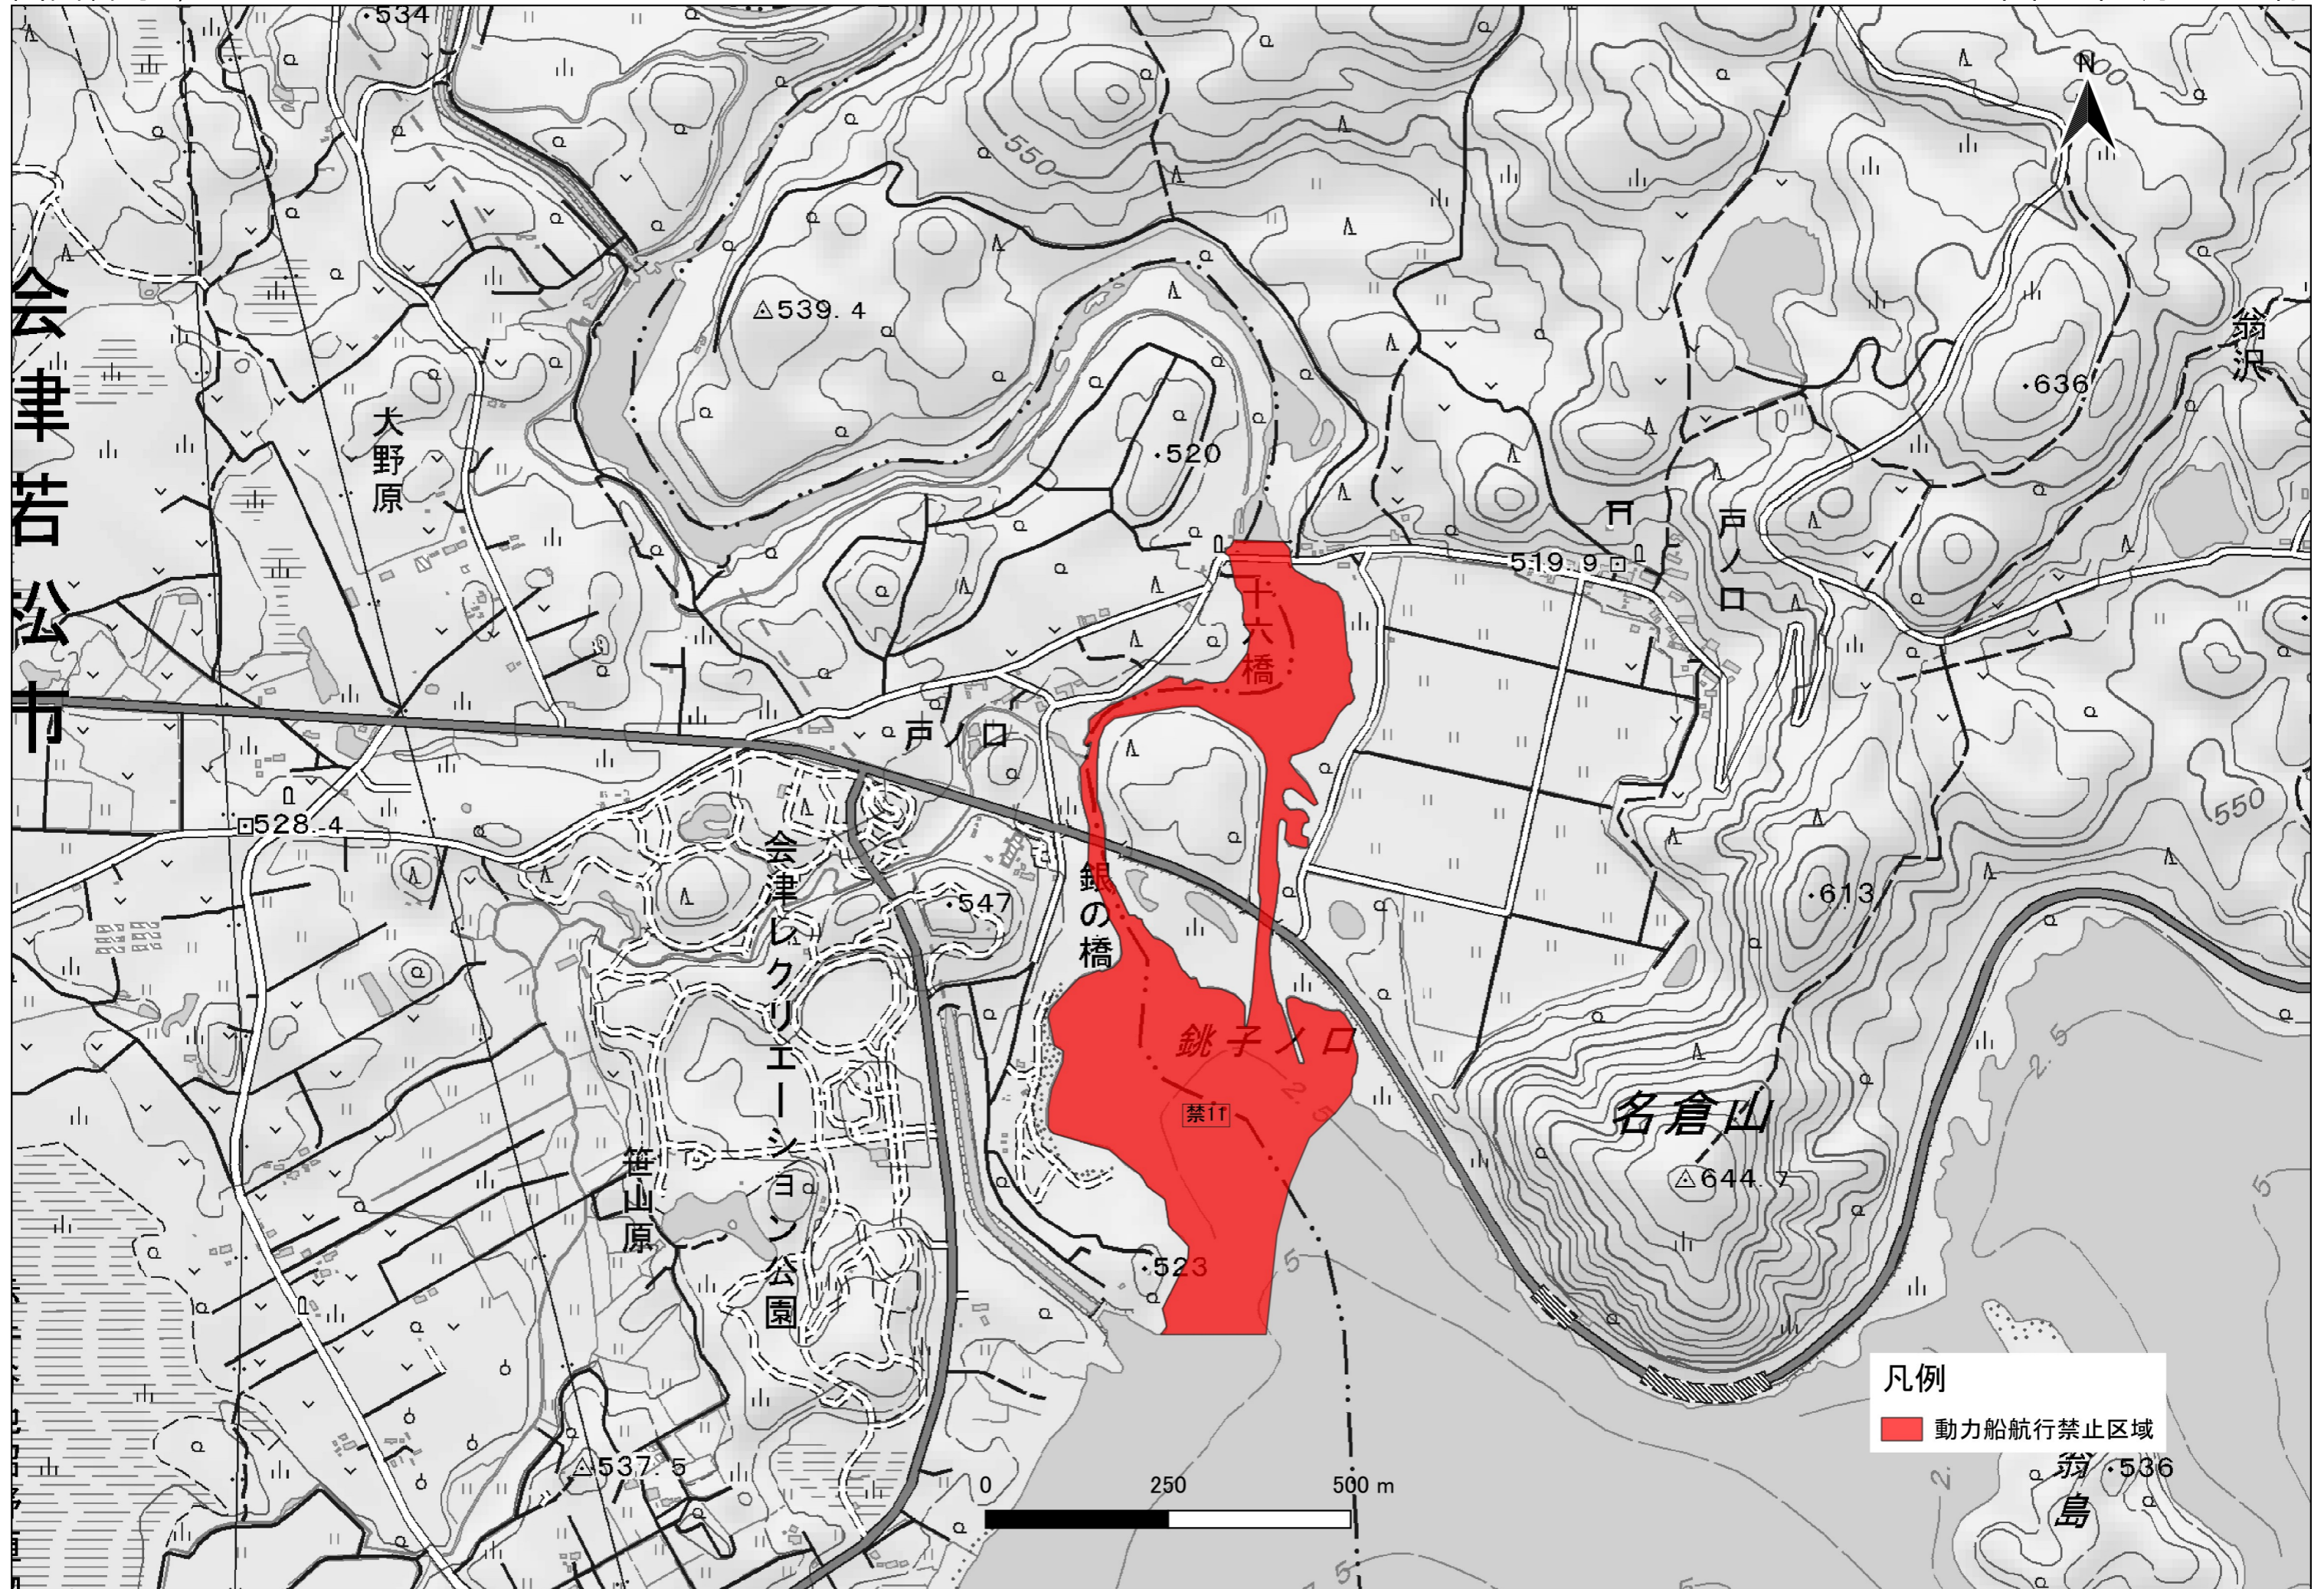

ゴケ群落

∴猪苗代湖のハクチョウおよびその渡来地

- 凡例
- 動力船航行禁止区域
 - 動力船航行禁止区域(救助)

会津若松市

大野原

会津クリエイション公園

笹山原

銀の橋

銚子ノ口

名倉山

翁沢

翁島

凡例

■ 動力船航行禁止区域

0 250 500 m

この地図は、国土地理院長の承認を得て、同院発行の電子地形図25000を複製したものである(測量法に基づく国土地理院長承認(複製)R 5JHf 202)本製品を複製する場合には、国土地理院の長の承認を得なければならない。

この地図は、国土地理院長の承認を得て、同院発行の電子地形図25000を複製したものである(測量法に基づく国土地理院長承認(複製)R 5JHF 202)本製品を複製する場合には、国土地理院の長の承認を得なければならない。

- 凡例
- 動力船航行船区域
 - 動力船航行禁止区域
 - 動力船航行禁止区域(救助)