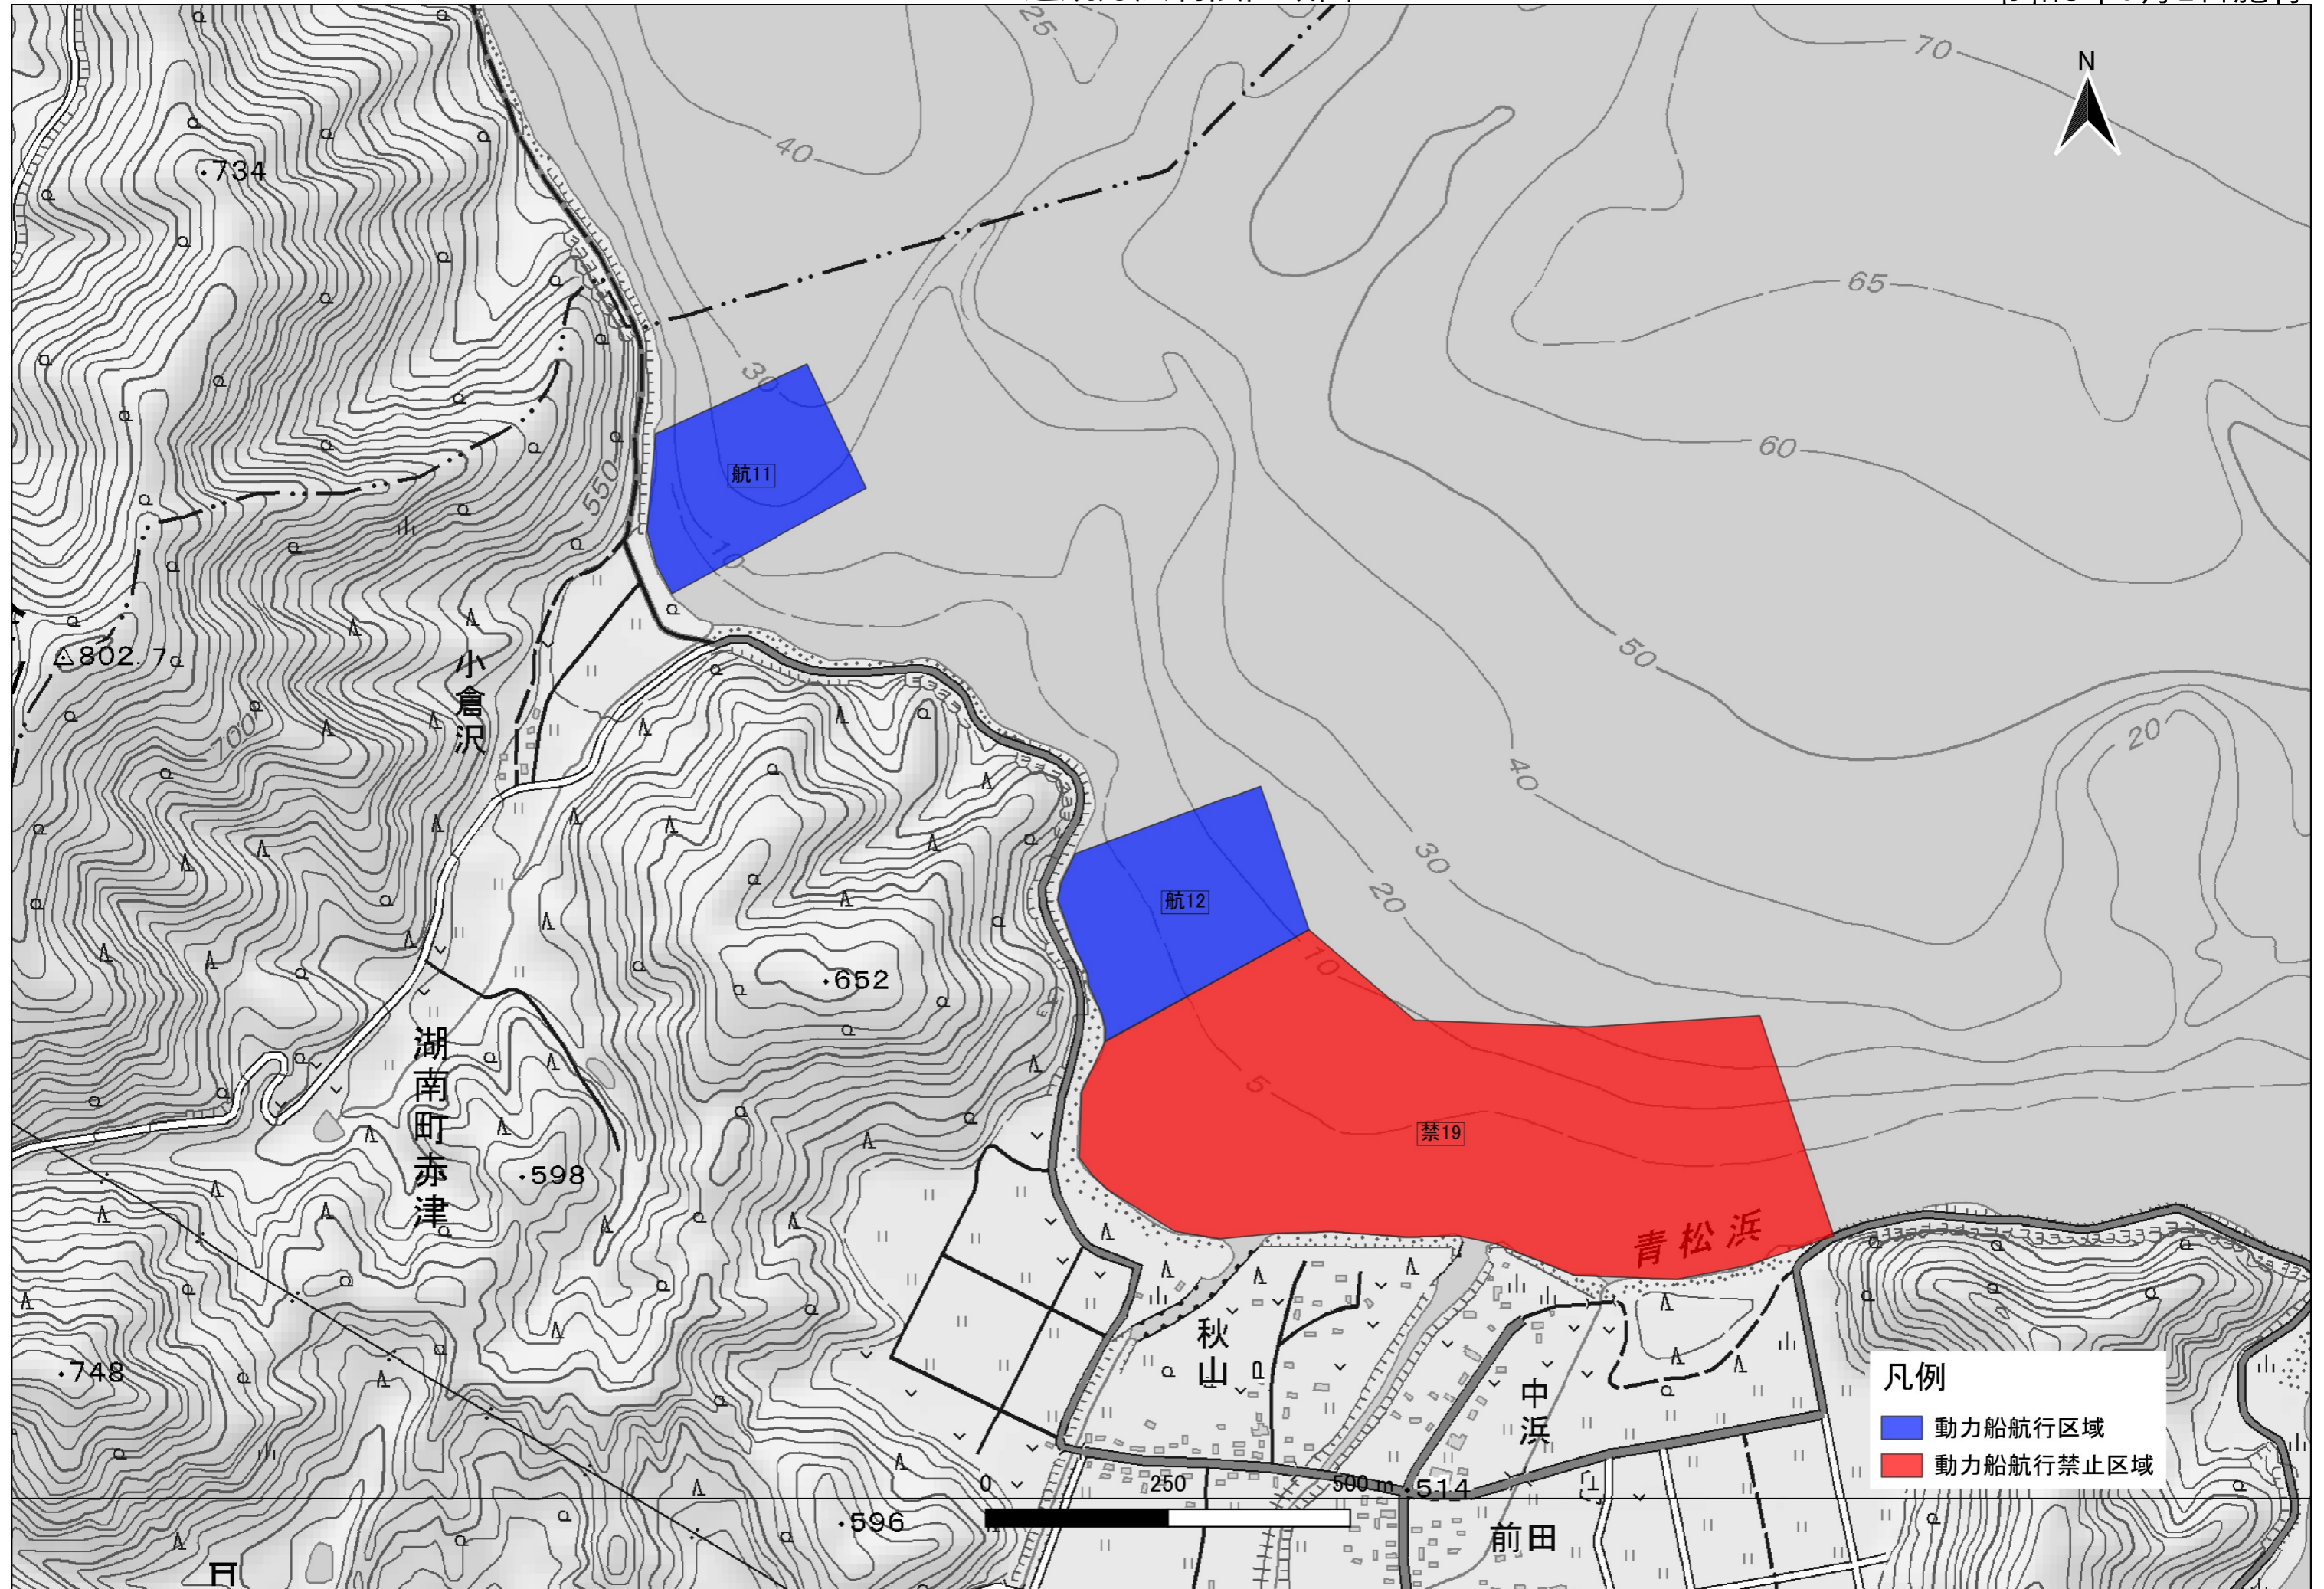

この地図は、国土地理院長の承認を得て、同院発行の電子地形図25000を複製したものである(測量法に基づく国土地理院長承認(複製)R 5JHf 202)本製品を複製する場合には、国土地理院の長の承認を得なければならない。