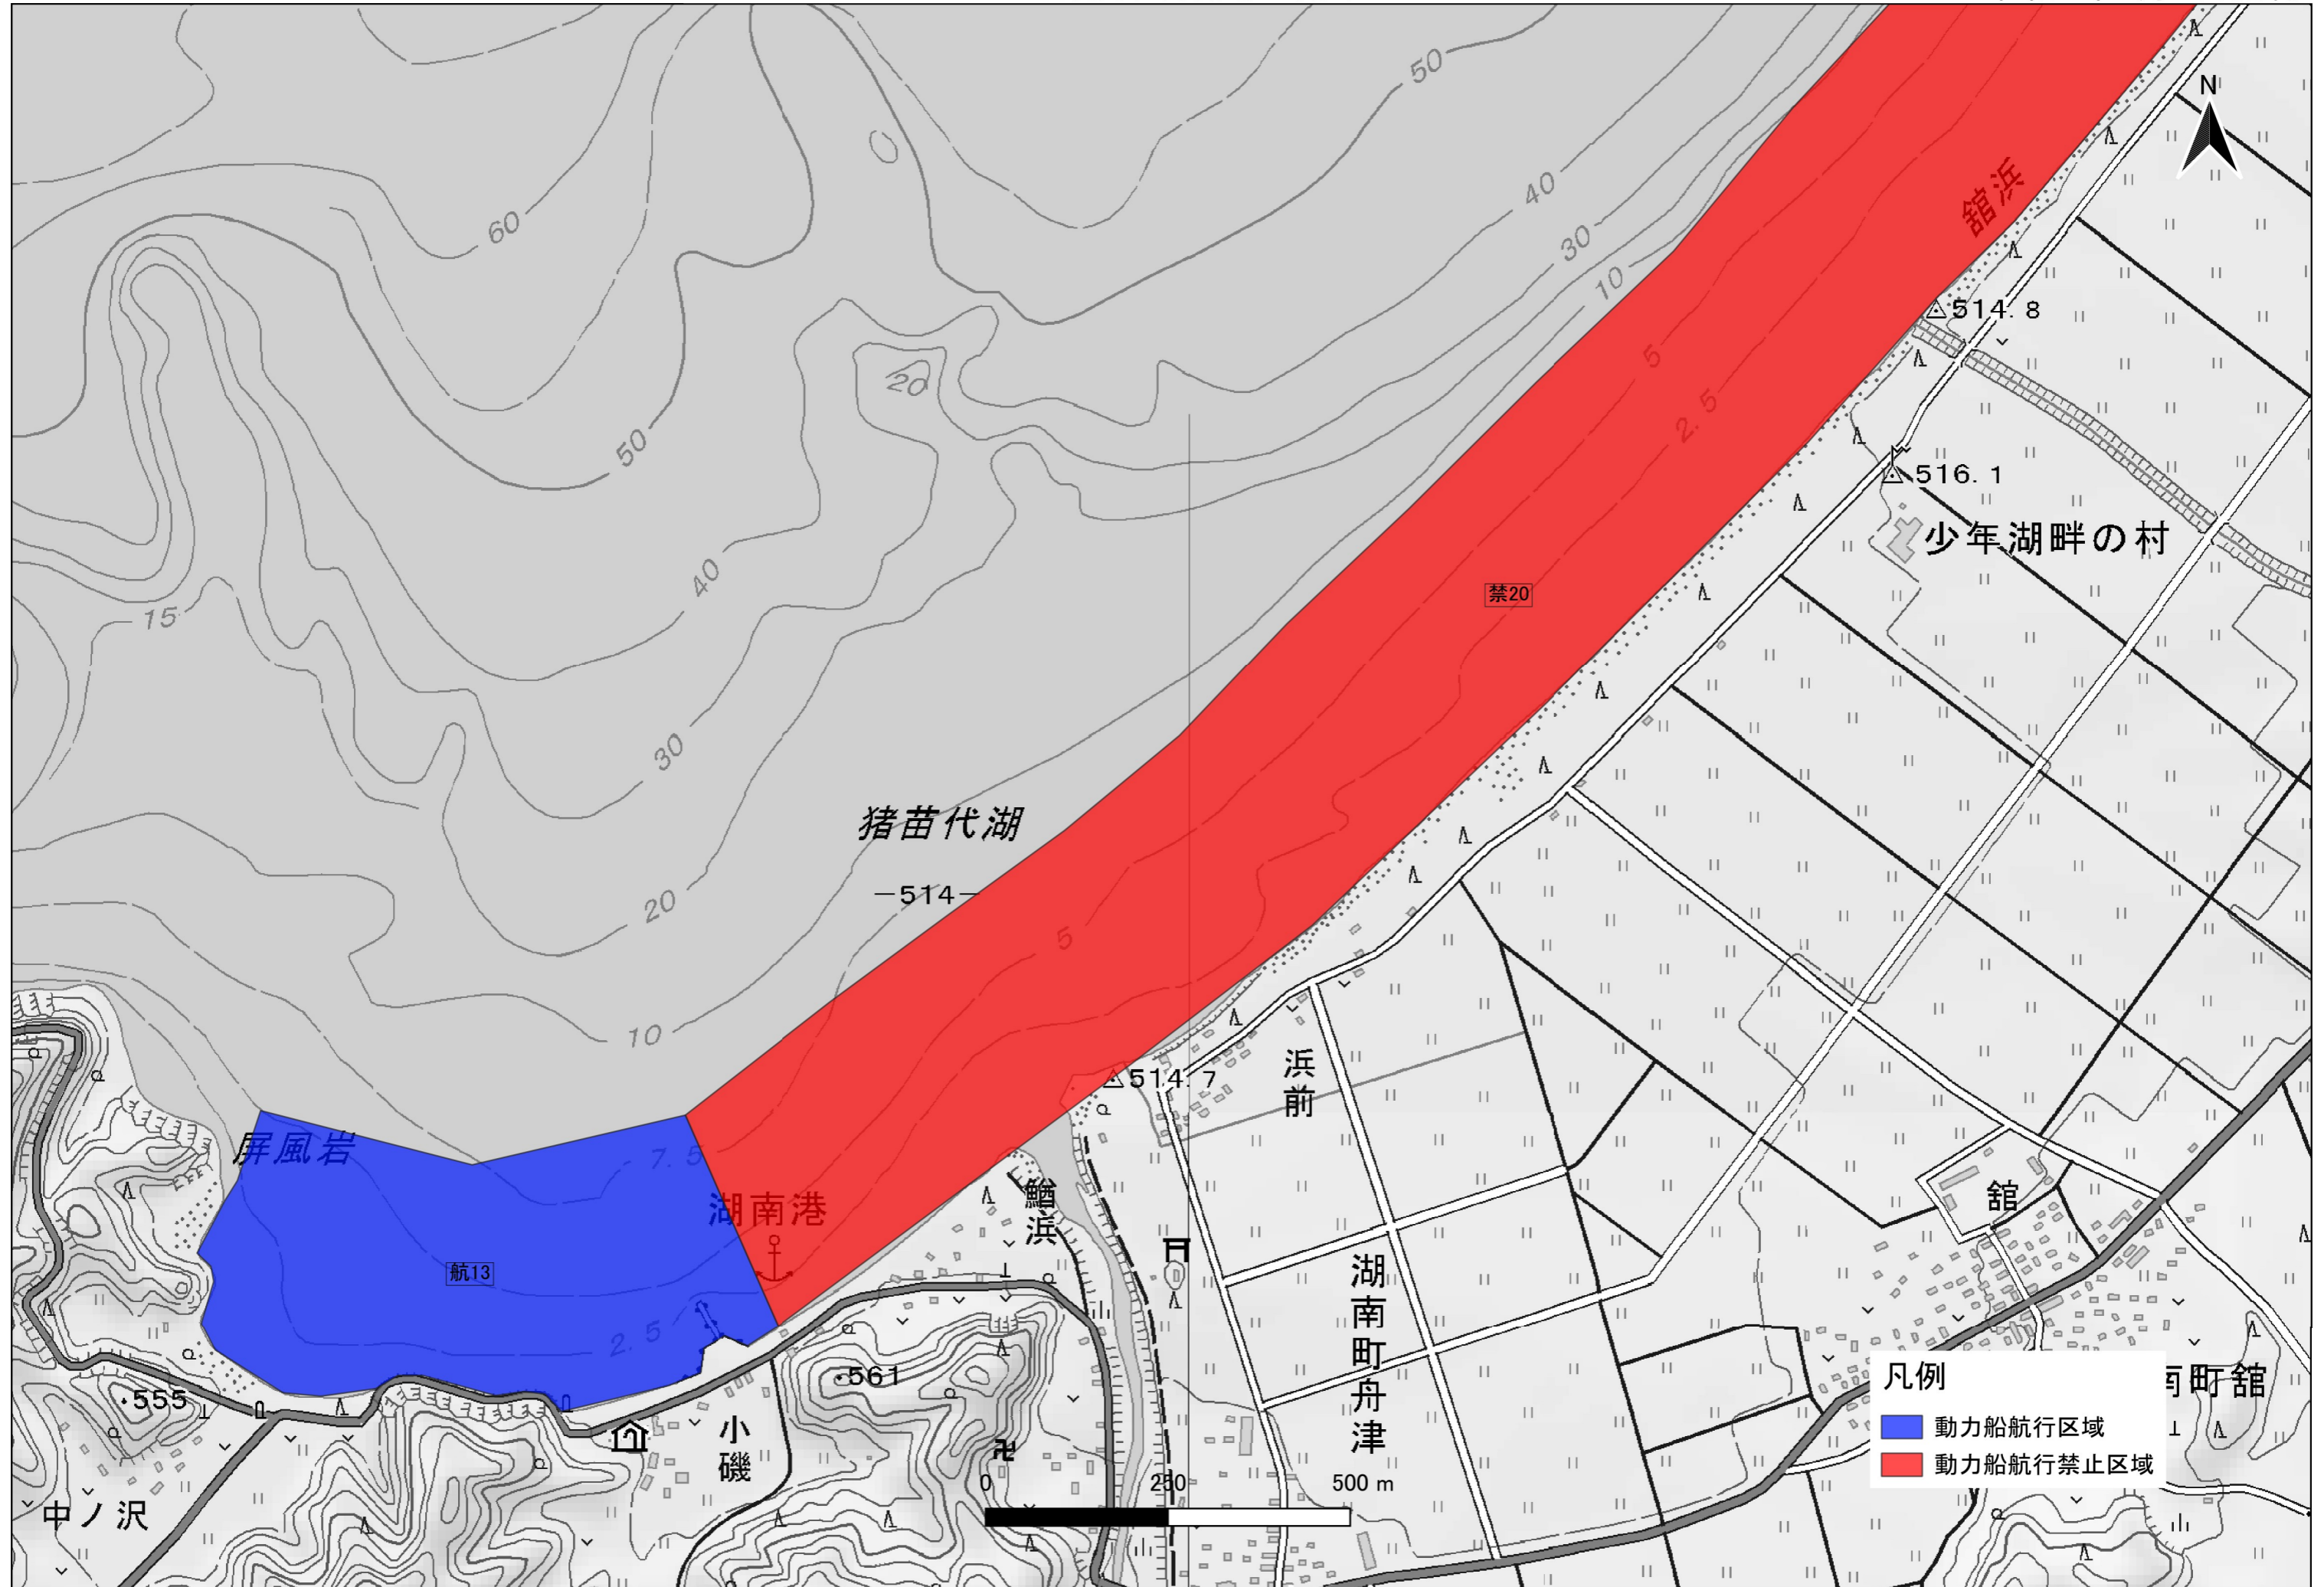

この地図は、国土地理院長の承認を得て、同院発行の電子地形図25000を複製したものである(測量法に基づく国土地理院長承認(複製)R 5JHF 202)本製品を複製する場合には、国土地理院の長の承認を得なければならない。