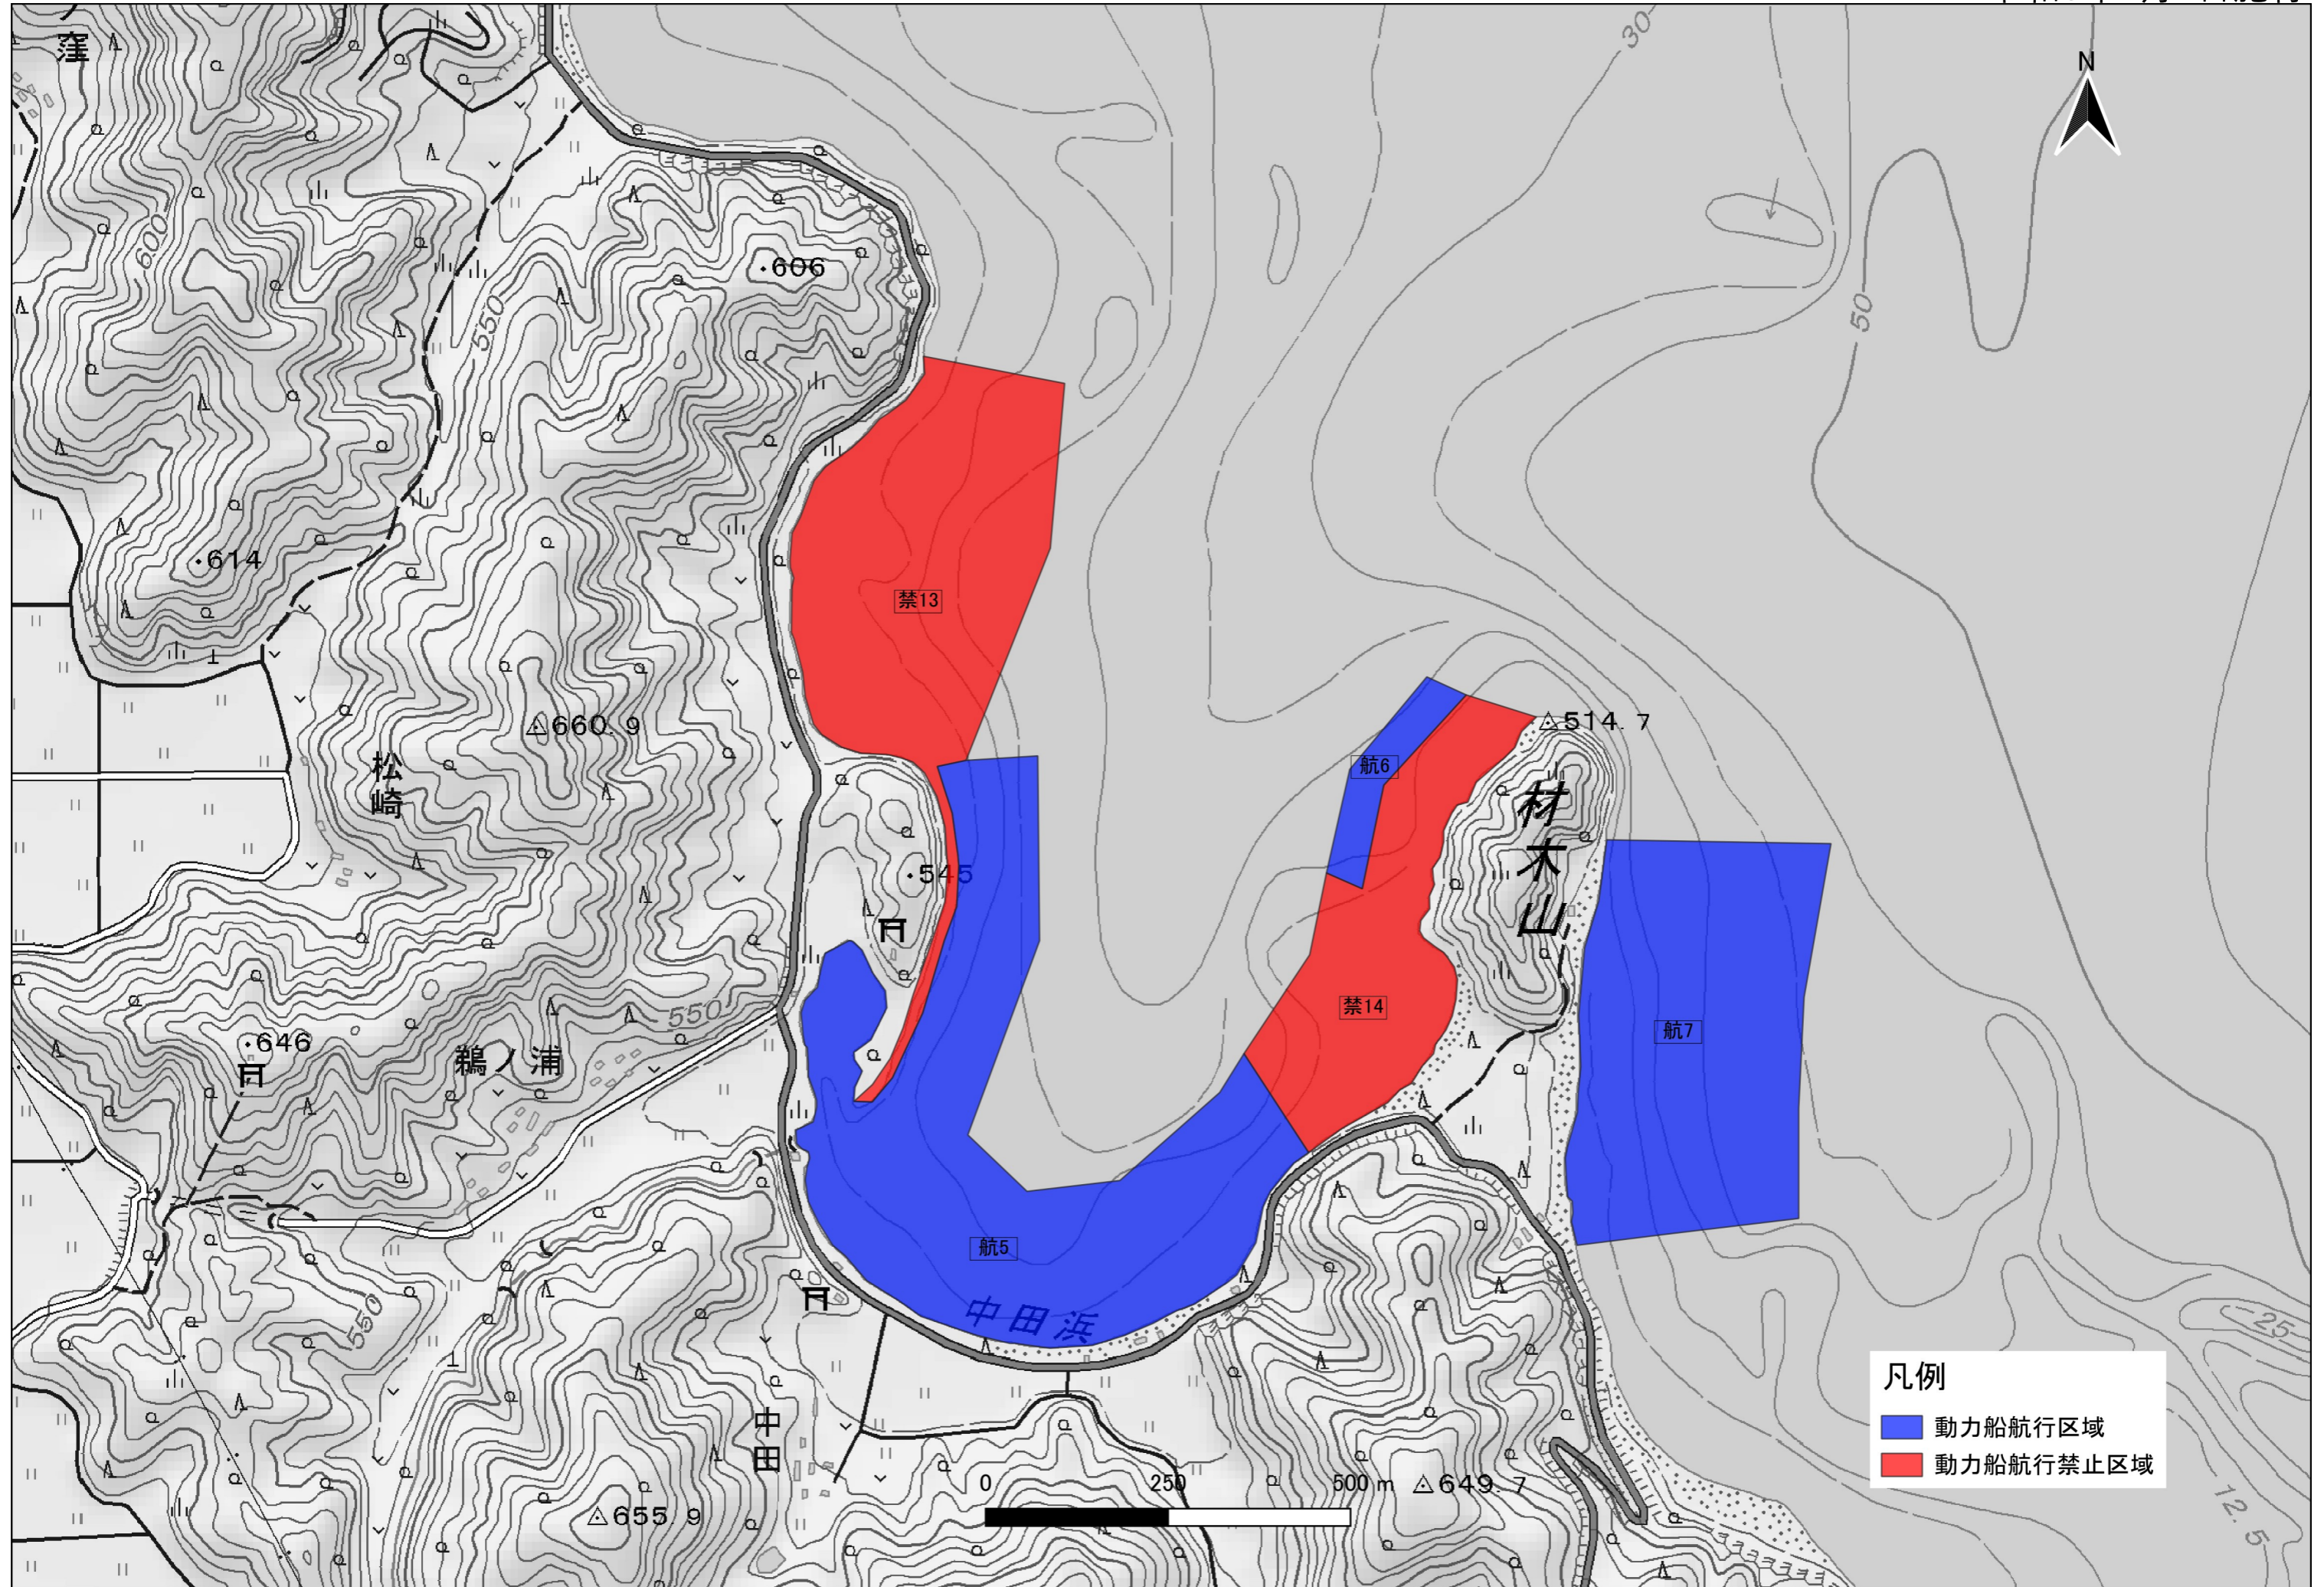

ゴケ群落

∴猪苗代湖のハクチョウおよびその渡来地

- 凡例
- 動力船航行禁止区域
 - 動力船航行禁止区域(救助)

会津若松市

大野原

会津クリエイション公園

笹山原

銀の橋

銚子ノ口

名倉山

翁沢

翁島

凡例

■ 動力船航行禁止区域

0 250 500 m

この地図は、国土地理院長の承認を得て、同院発行の電子地形図25000を複製したものである(測量法に基づく国土地理院長承認(複製)R 5JHf 202)本製品を複製する場合には、国土地理院の長の承認を得なければならない。

この地図は、国土地理院長の承認を得て、同院発行の電子地形図25000を複製したものである(測量法に基づく国土地理院長承認(複製)R 5JHF 202)本製品を複製する場合には、国土地理院の長の承認を得なければならない。

- 凡例
- 動力船航行船区域
 - 動力船航行禁止区域
 - 動力船航行禁止区域(救助)