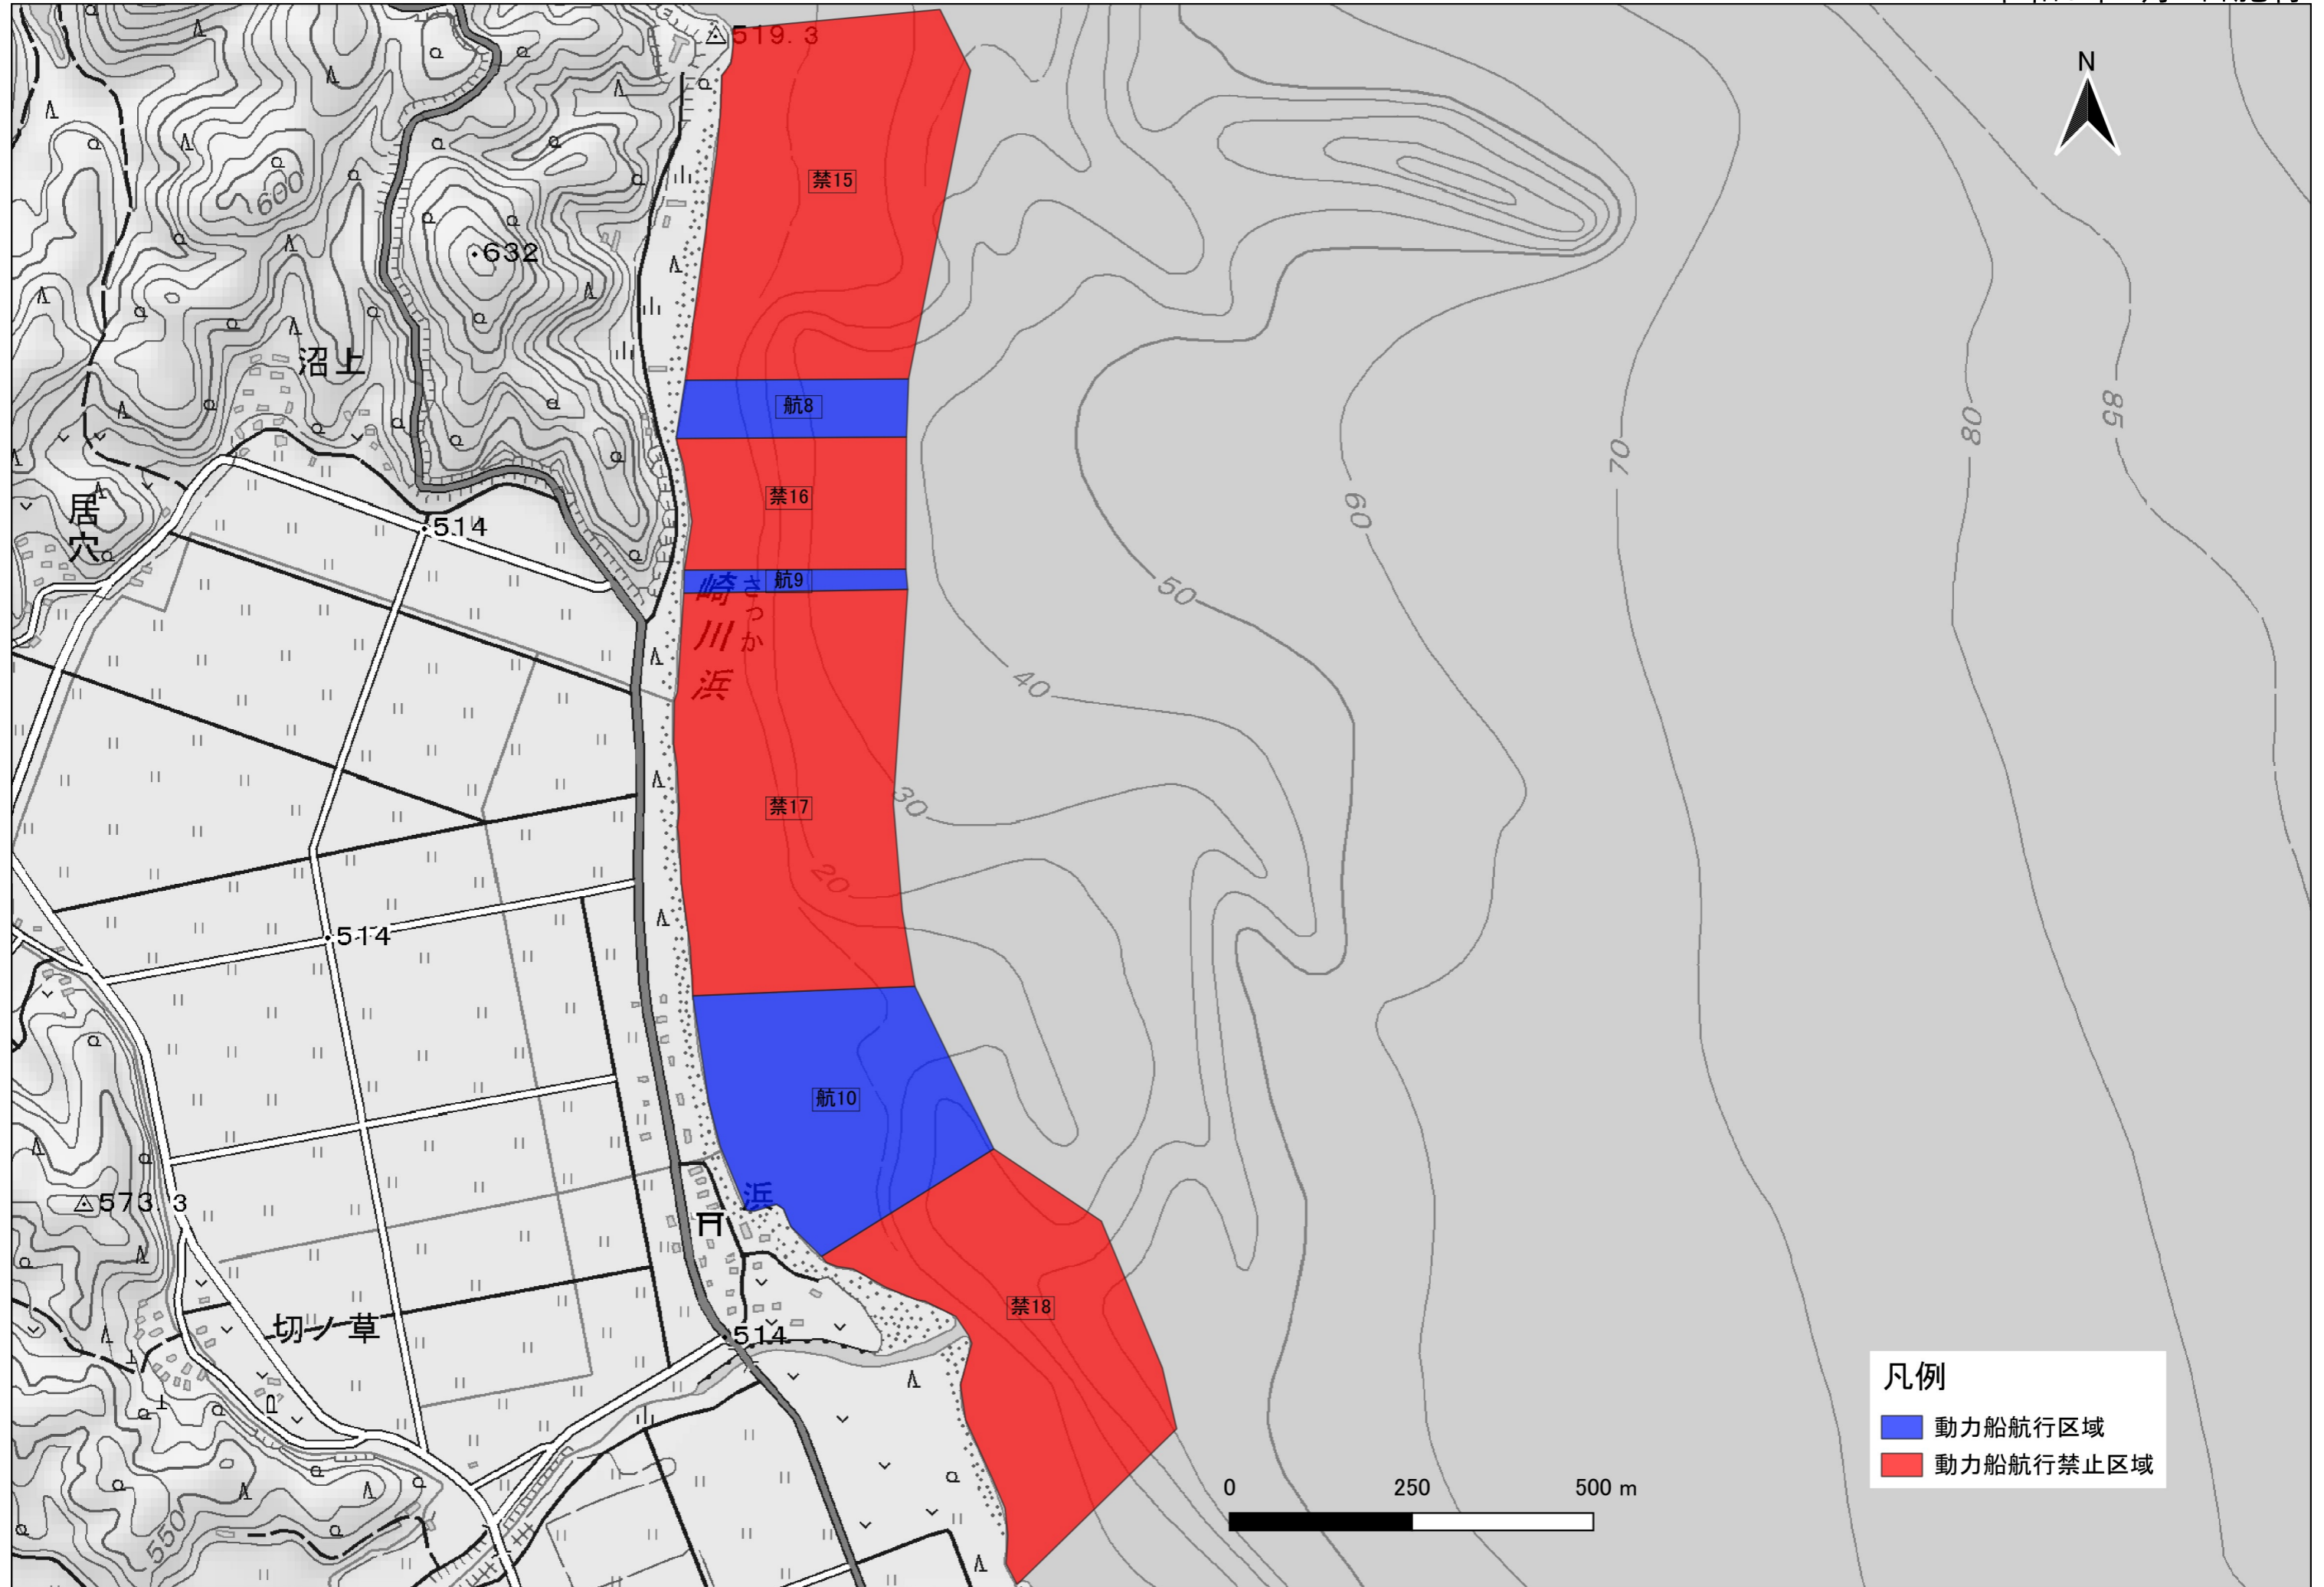

ゴケ群落

∴猪苗代湖のハクチョウおよびその渡来地

- 凡例
- 動力船航行禁止区域
 - 動力船航行禁止区域(救助)

会津若松市

大野原

会津クリエイション公園

笹山原

銀の橋

銚子ノ口

名倉山

翁沢

翁島

凡例

■ 動力船航行禁止区域

0 250 500 m

この地図は、国土地理院長の承認を得て、同院発行の電子地形図25000を複製したものである(測量法に基づく国土地理院長承認(複製)R 5JHf 202)本製品を複製する場合には、国土地理院の長の承認を得なければならない。