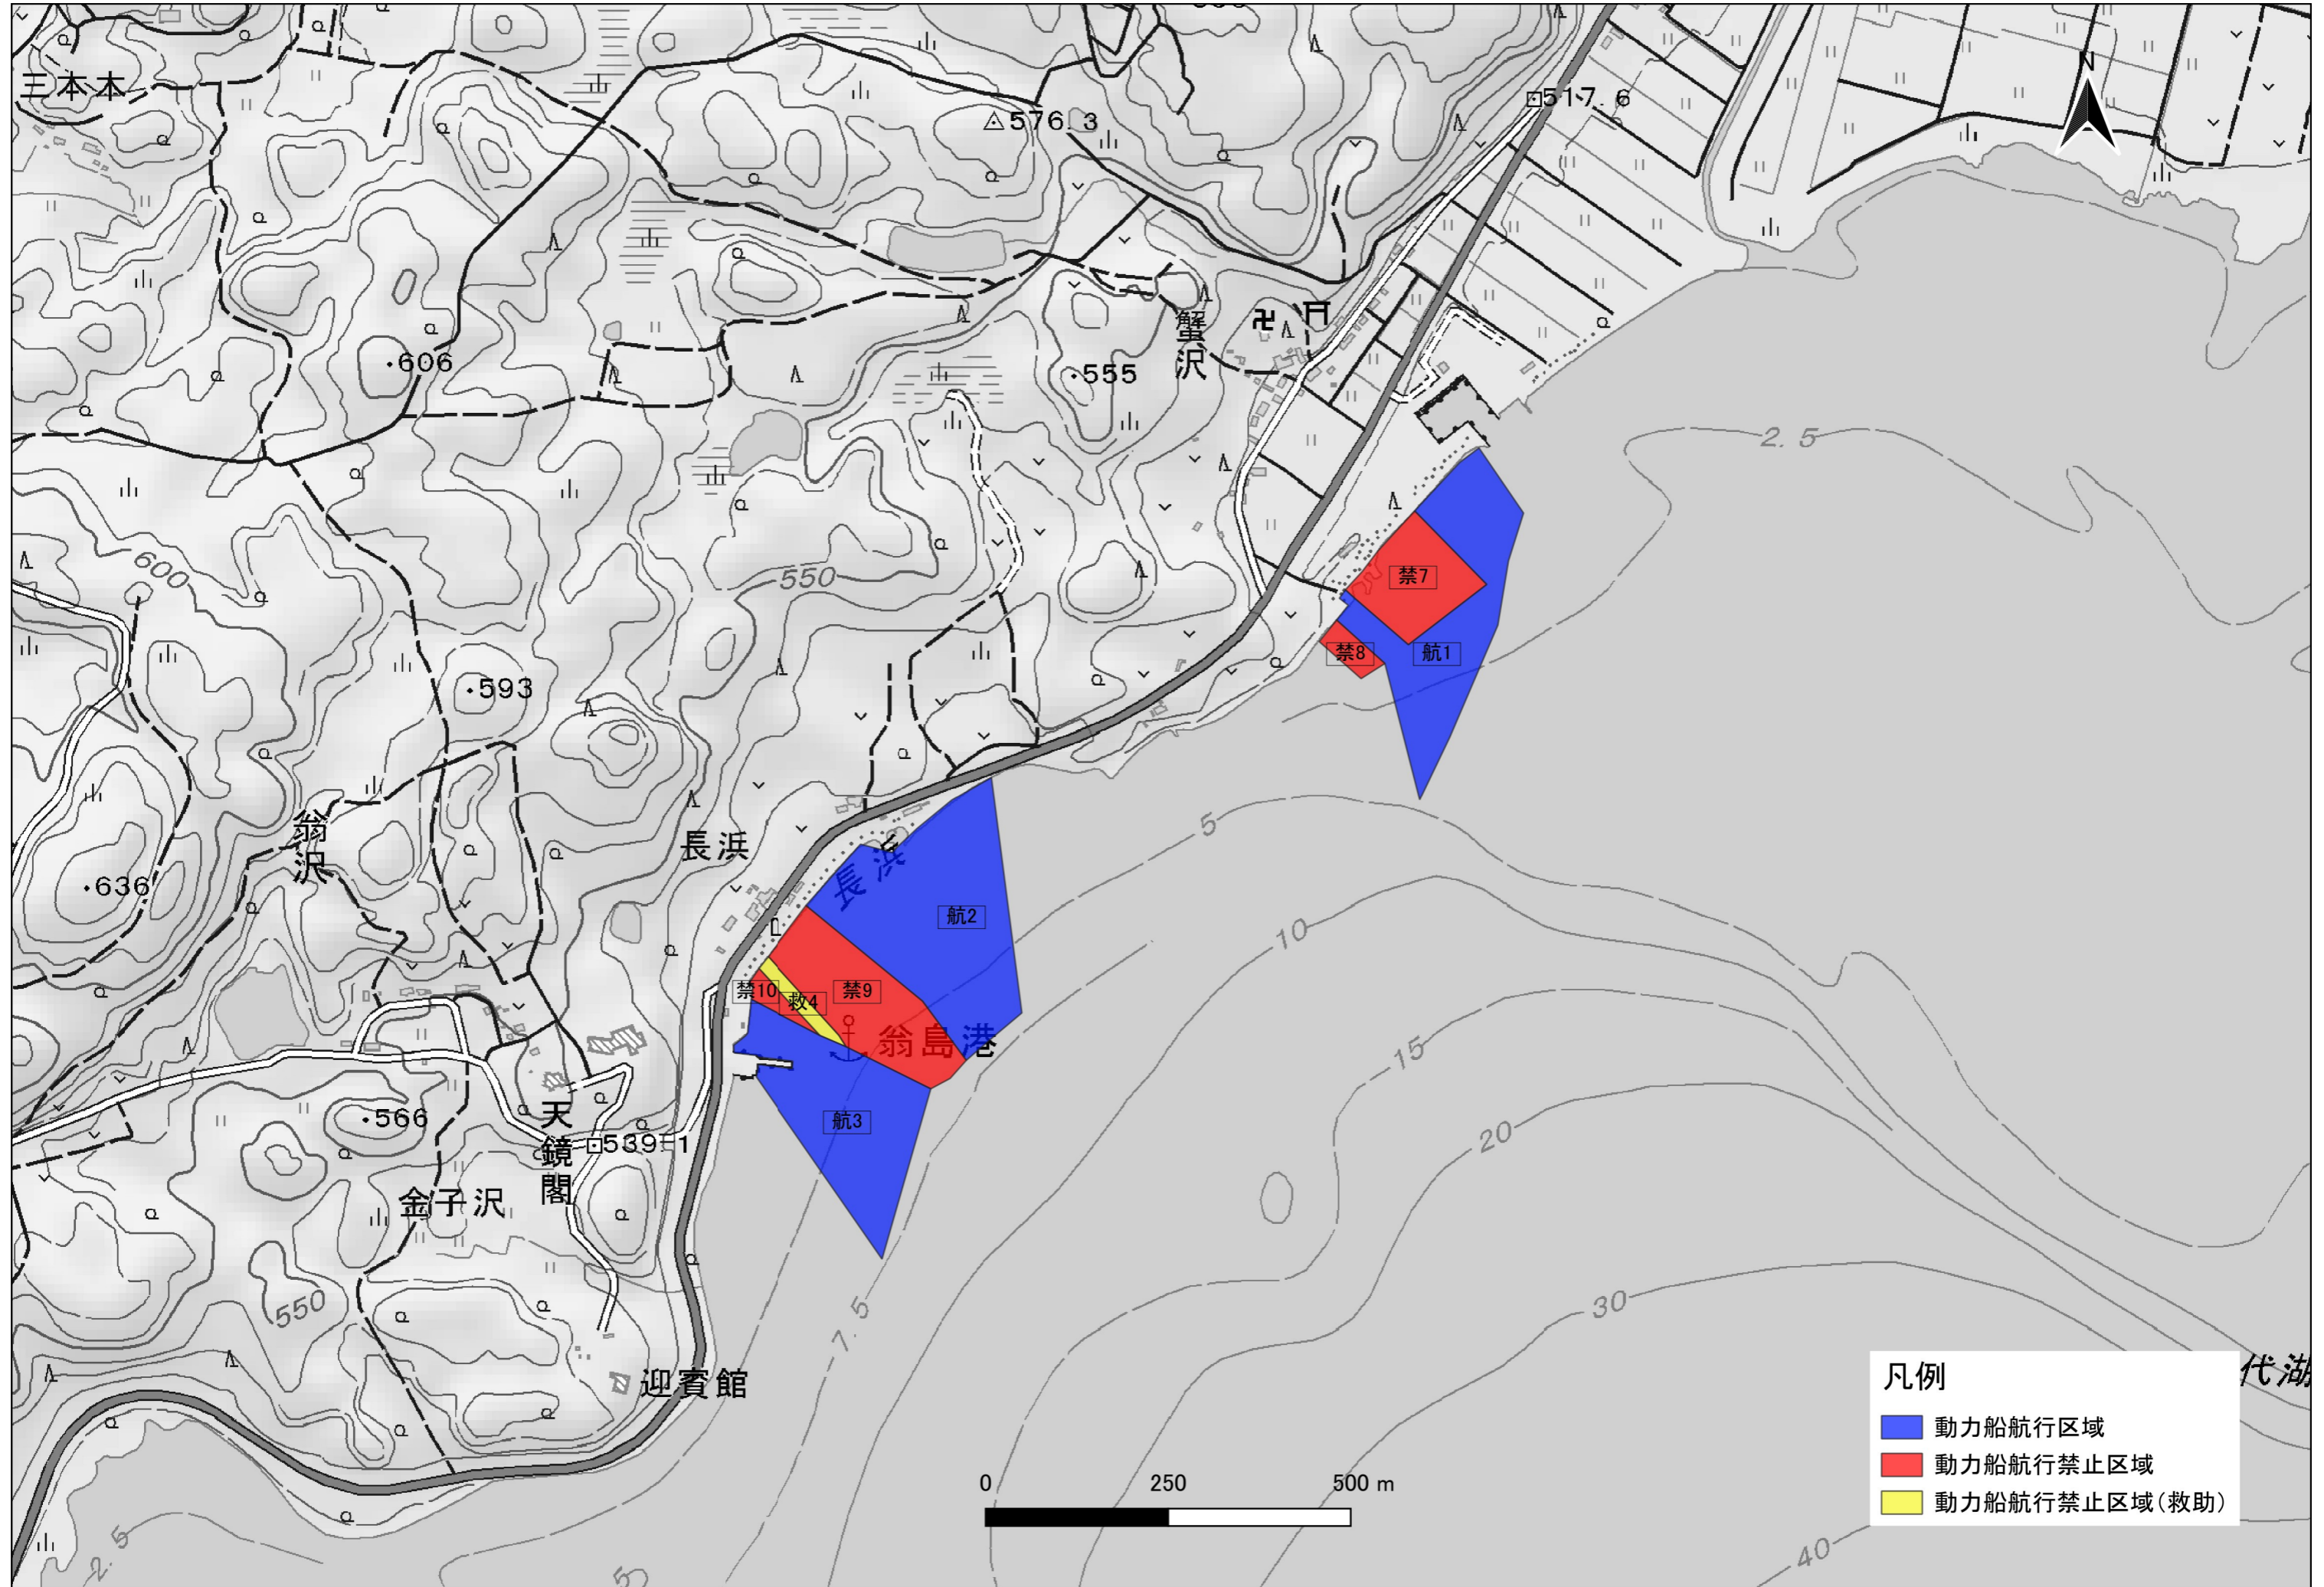

ゴケ群落

∴猪苗代湖のハクチョウおよびその渡来地

- 凡例
- 動力船航行禁止区域
 - 動力船航行禁止区域(救助)

会津若松市

大野原

会津クリエイション公園

笹山原

銀の橋

銚子ノ口

名倉山

翁沢

翁島

凡例

■ 動力船航行禁止区域

0 250 500 m

この地図は、国土地理院長の承認を得て、同院発行の電子地形図25000を複製したものである(測量法に基づく国土地理院長承認(複製)R 5JHf 202)本製品を複製する場合には、国土地理院の長の承認を得なければならない。

この地図は、国土地理院長の承認を得て、同院発行の電子地形図25000を複製したものである(測量法に基づく国土地理院長承認(複製)R 5JHF 202)本製品を複製する場合には、国土地理院の長の承認を得なければならない。

- 凡例
- 動力船航行船区域
 - 動力船航行禁止区域
 - 動力船航行禁止区域(救助)