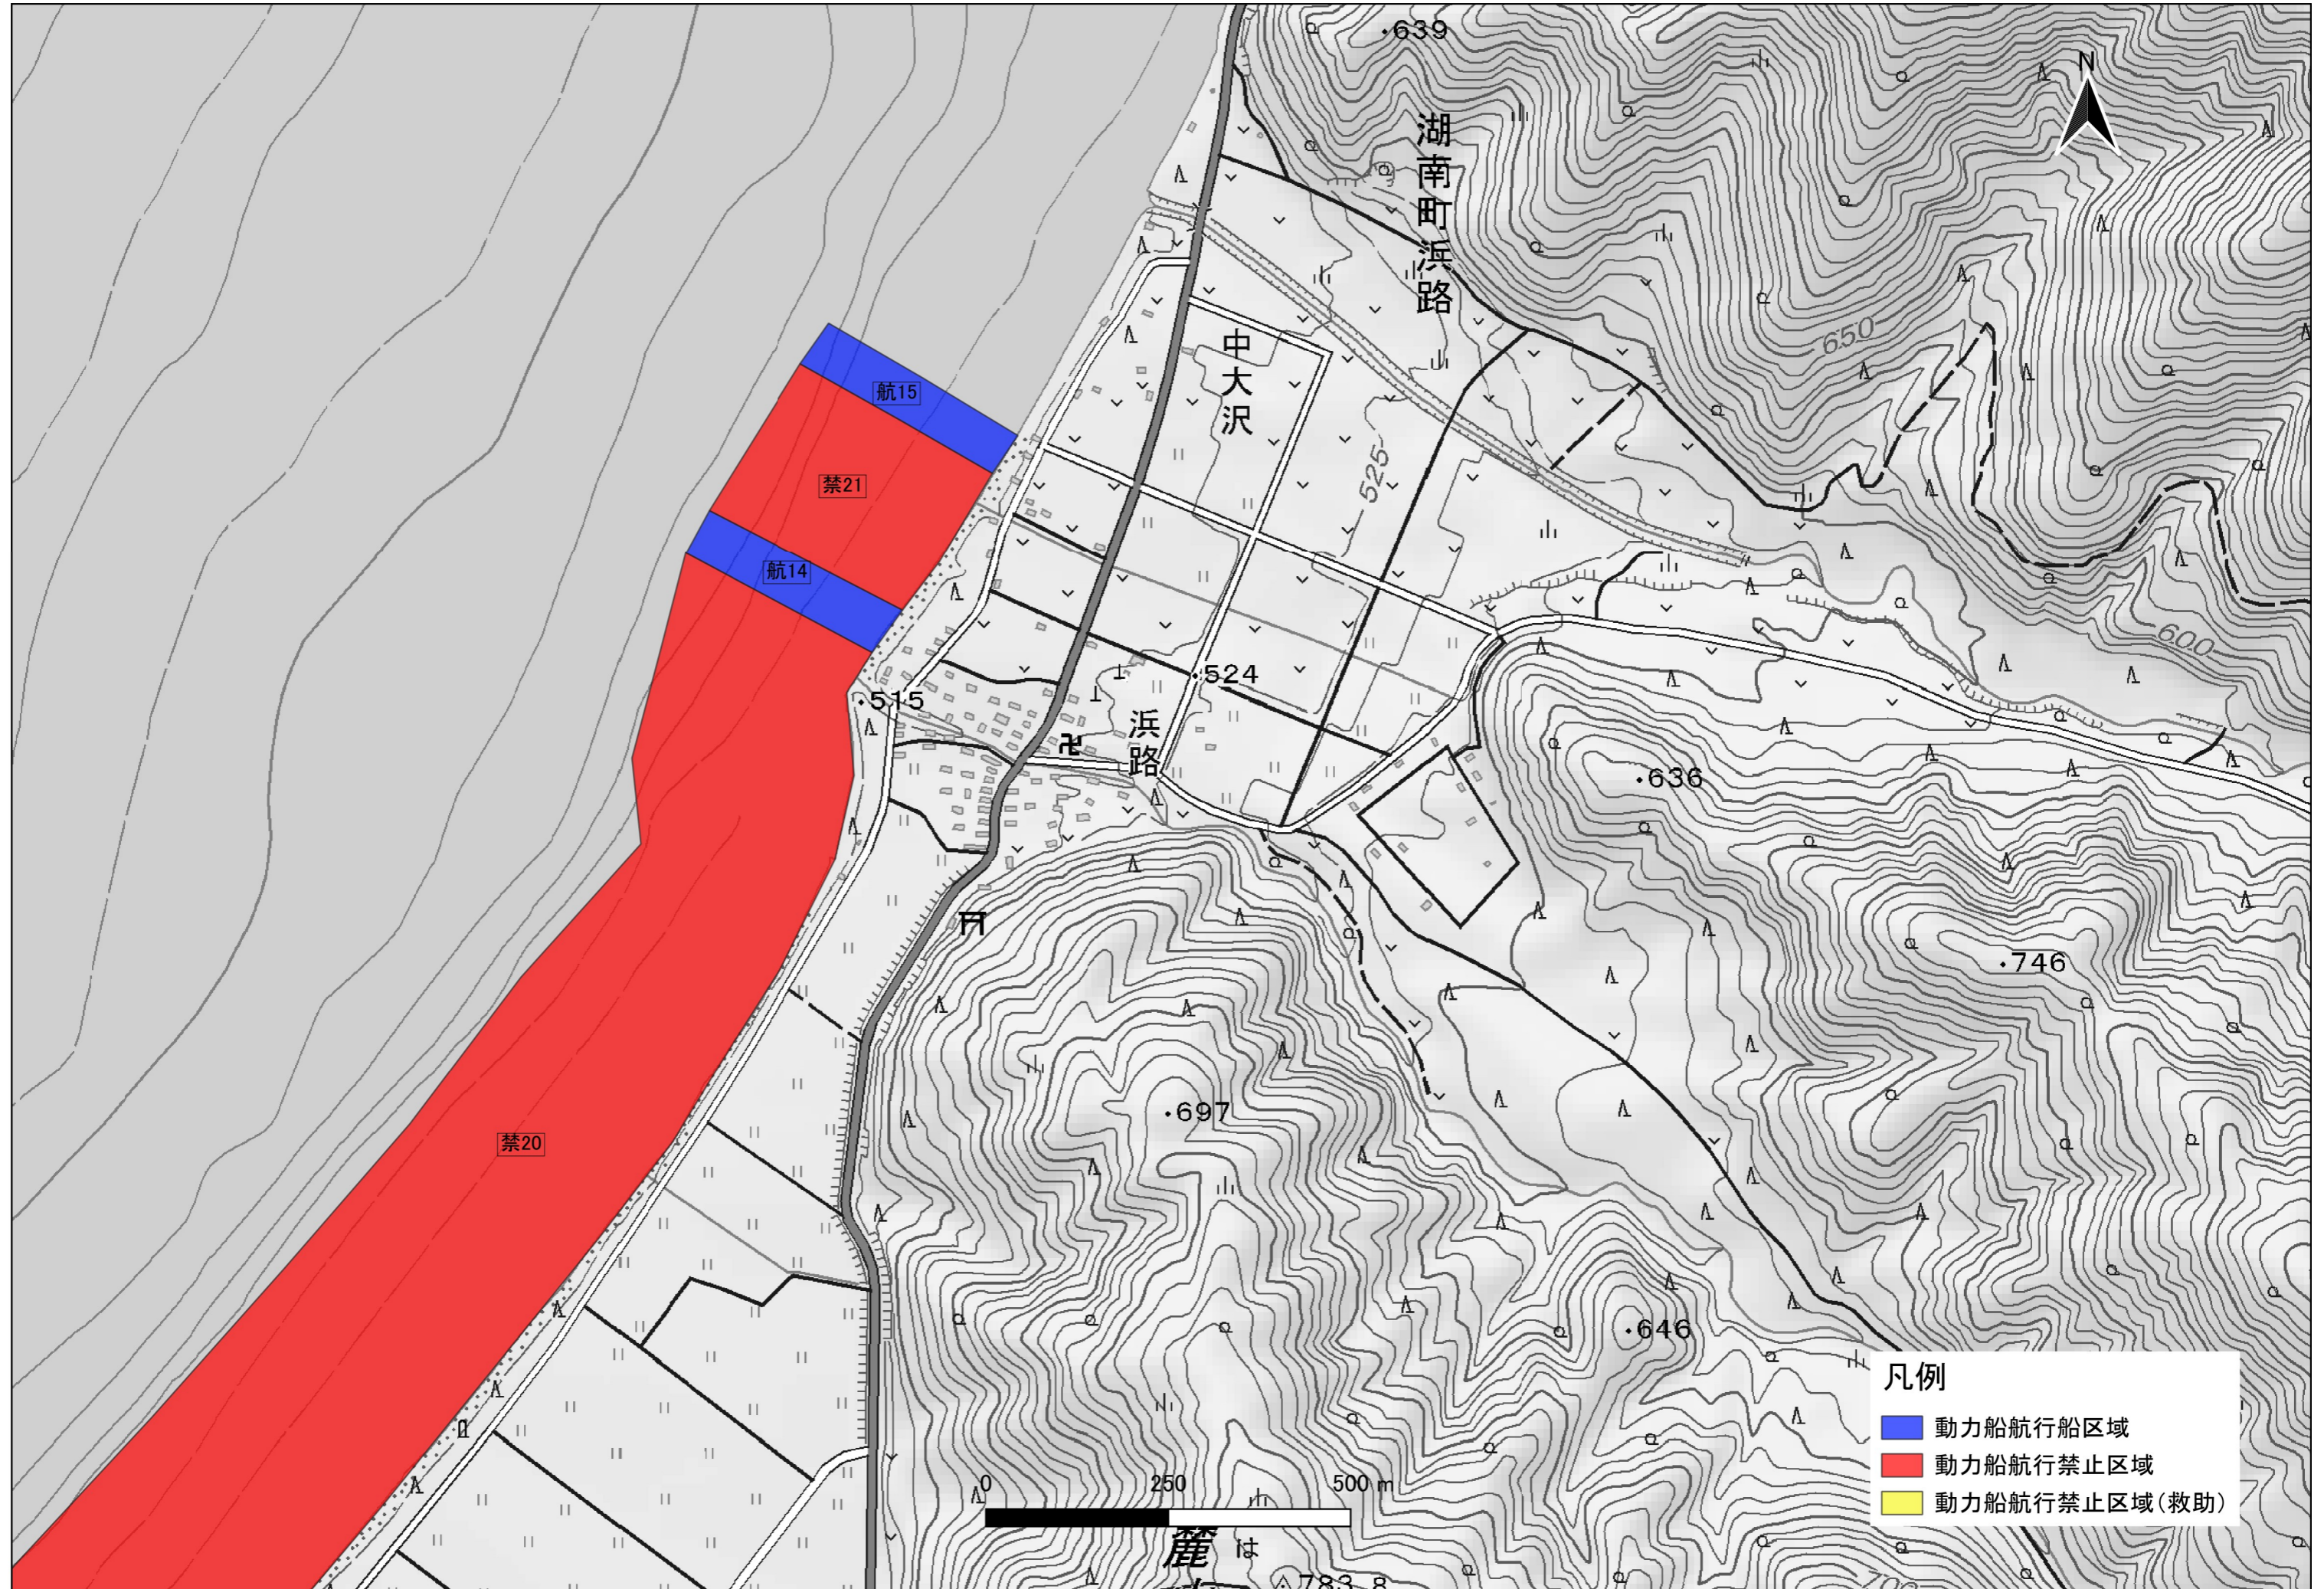

1. 凡例
2. 動力船航行船区域
   - 動力船航行禁止区域
   - 動力船航行禁止区域(救助)