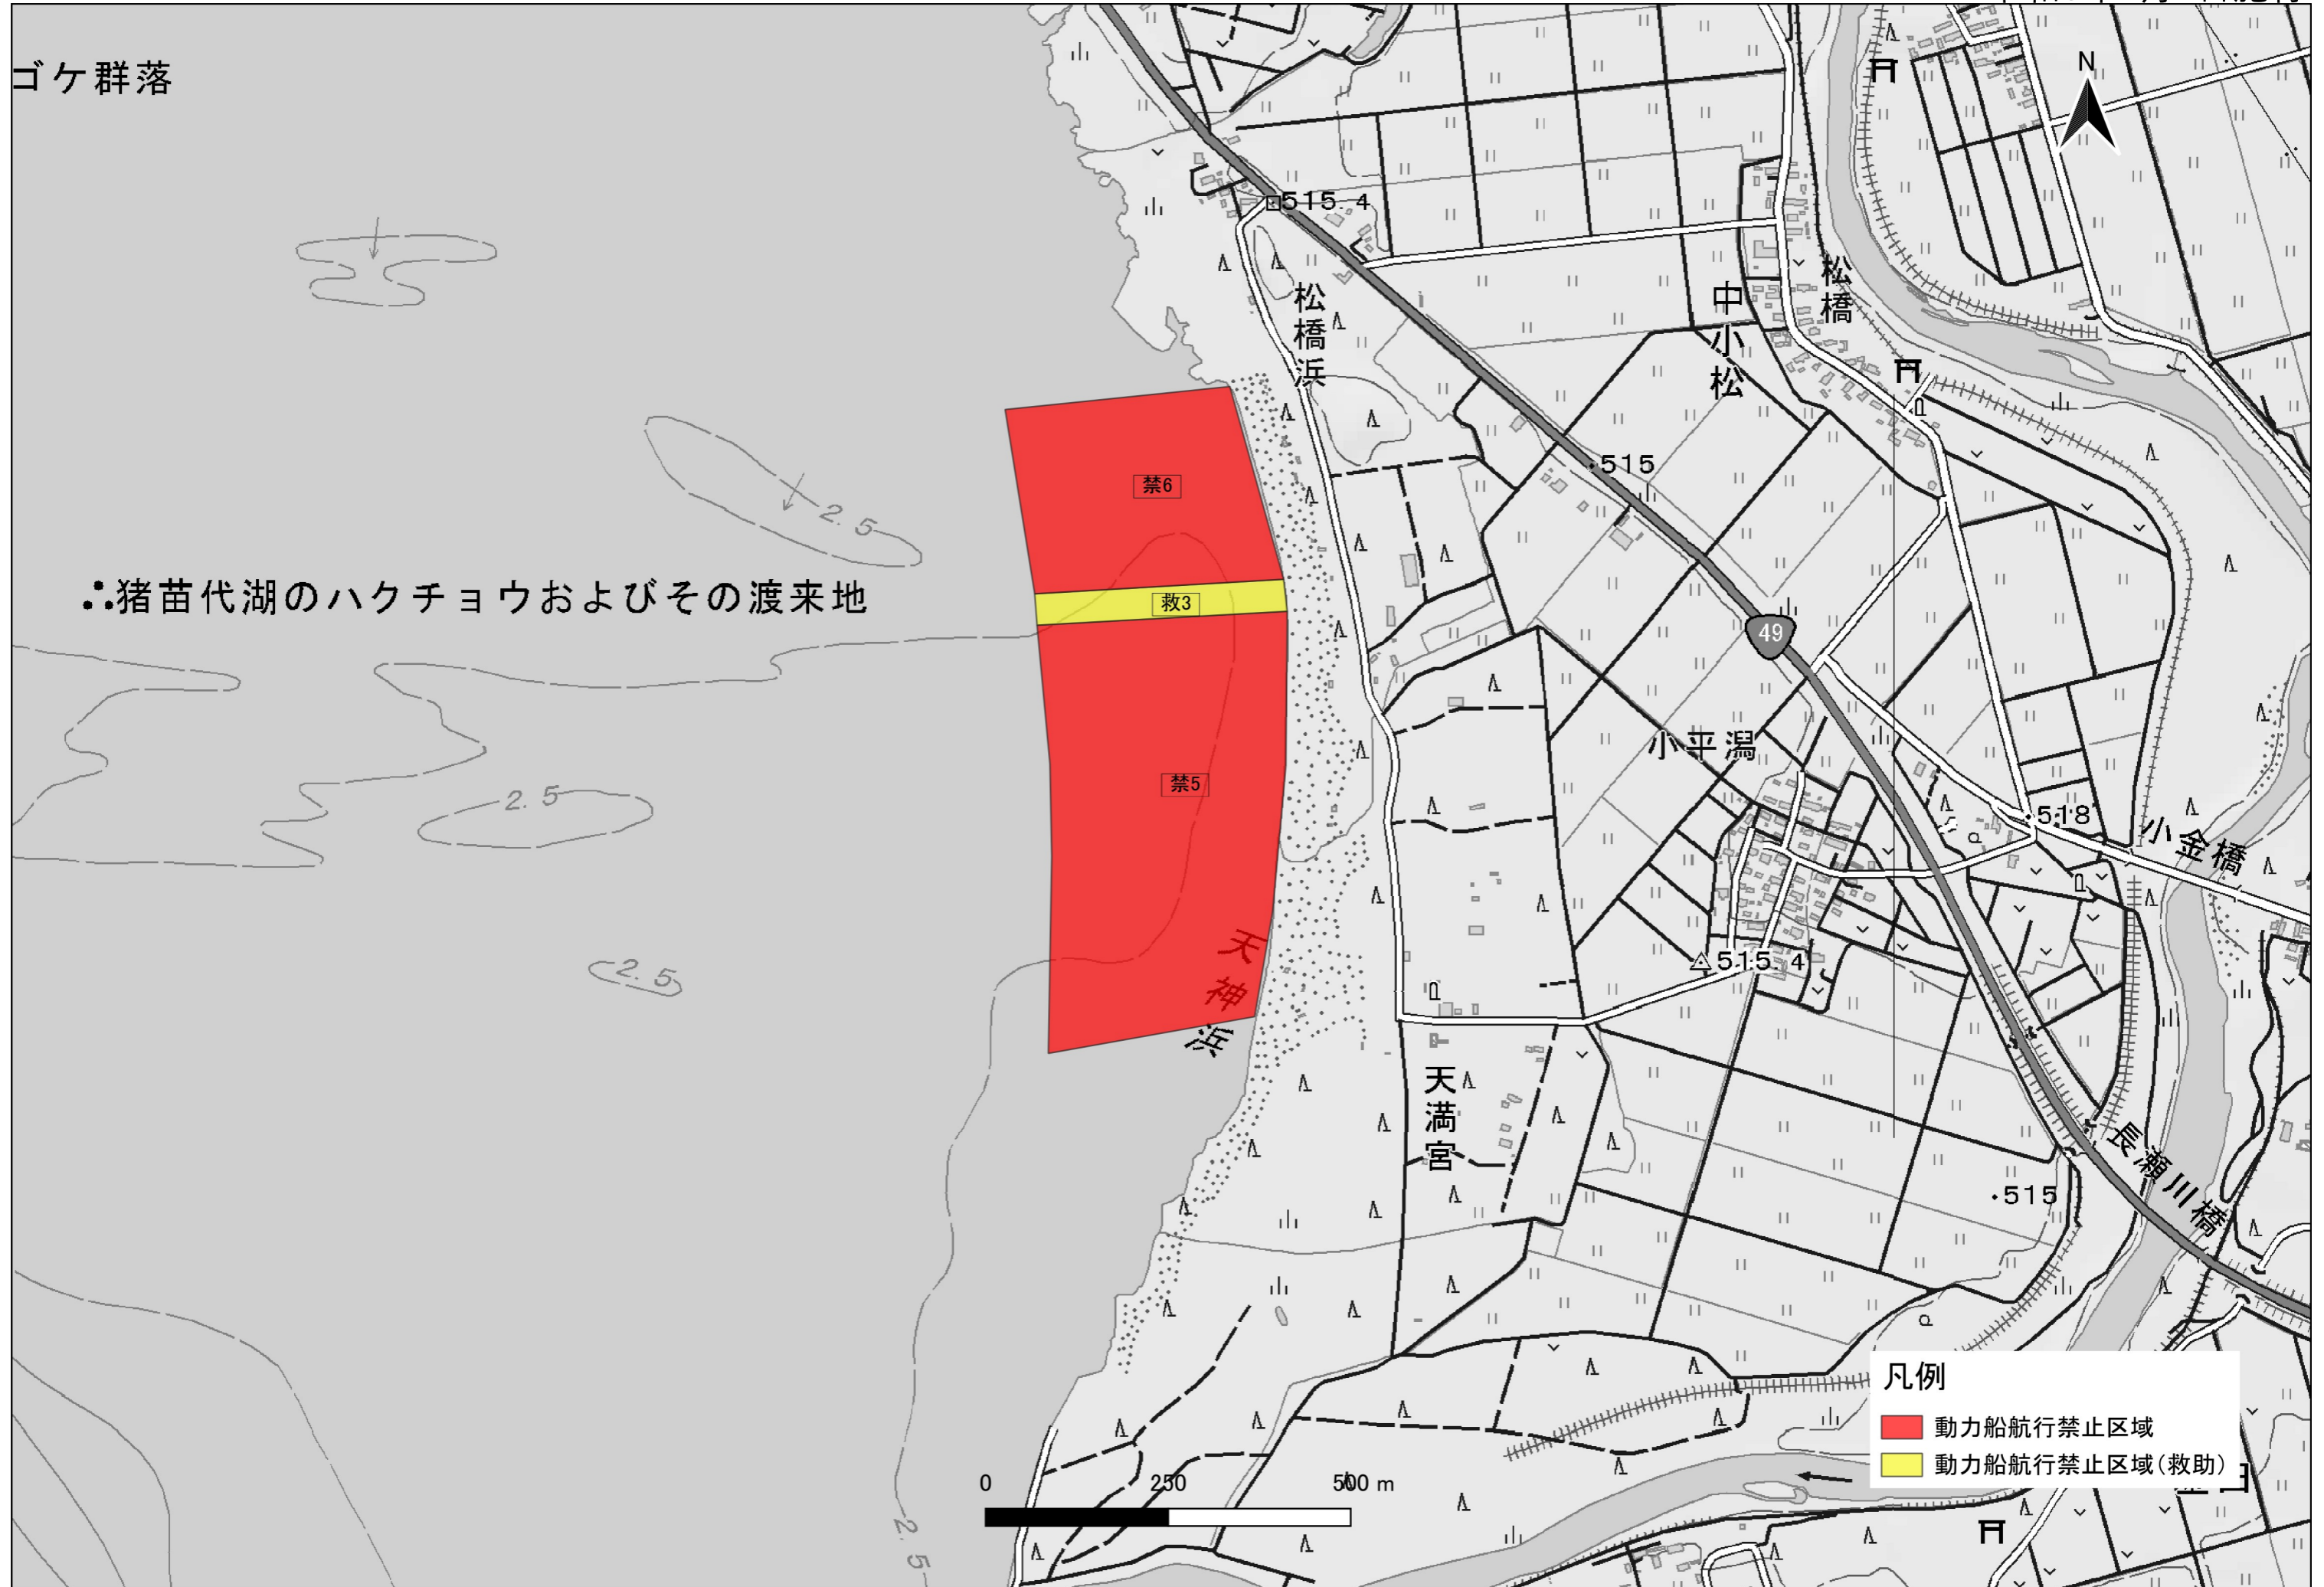

ゴケ群落

∴猪苗代湖のハクチョウおよびその渡来地

- 凡例
- 動力船航行禁止区域
 - 動力船航行禁止区域(救助)

会津若松市

大野原

会津クリエイション公園

笹山原

銀の橋

銚子ノ口

名倉山

翁沢

翁島

凡例

■ 動力船航行禁止区域

0 250 500 m

この地図は、国土地理院長の承認を得て、同院発行の電子地形図25000を複製したものである(測量法に基づく国土地理院長承認(複製)R 5JHf 202)本製品を複製する場合には、国土地理院の長の承認を得なければならない。