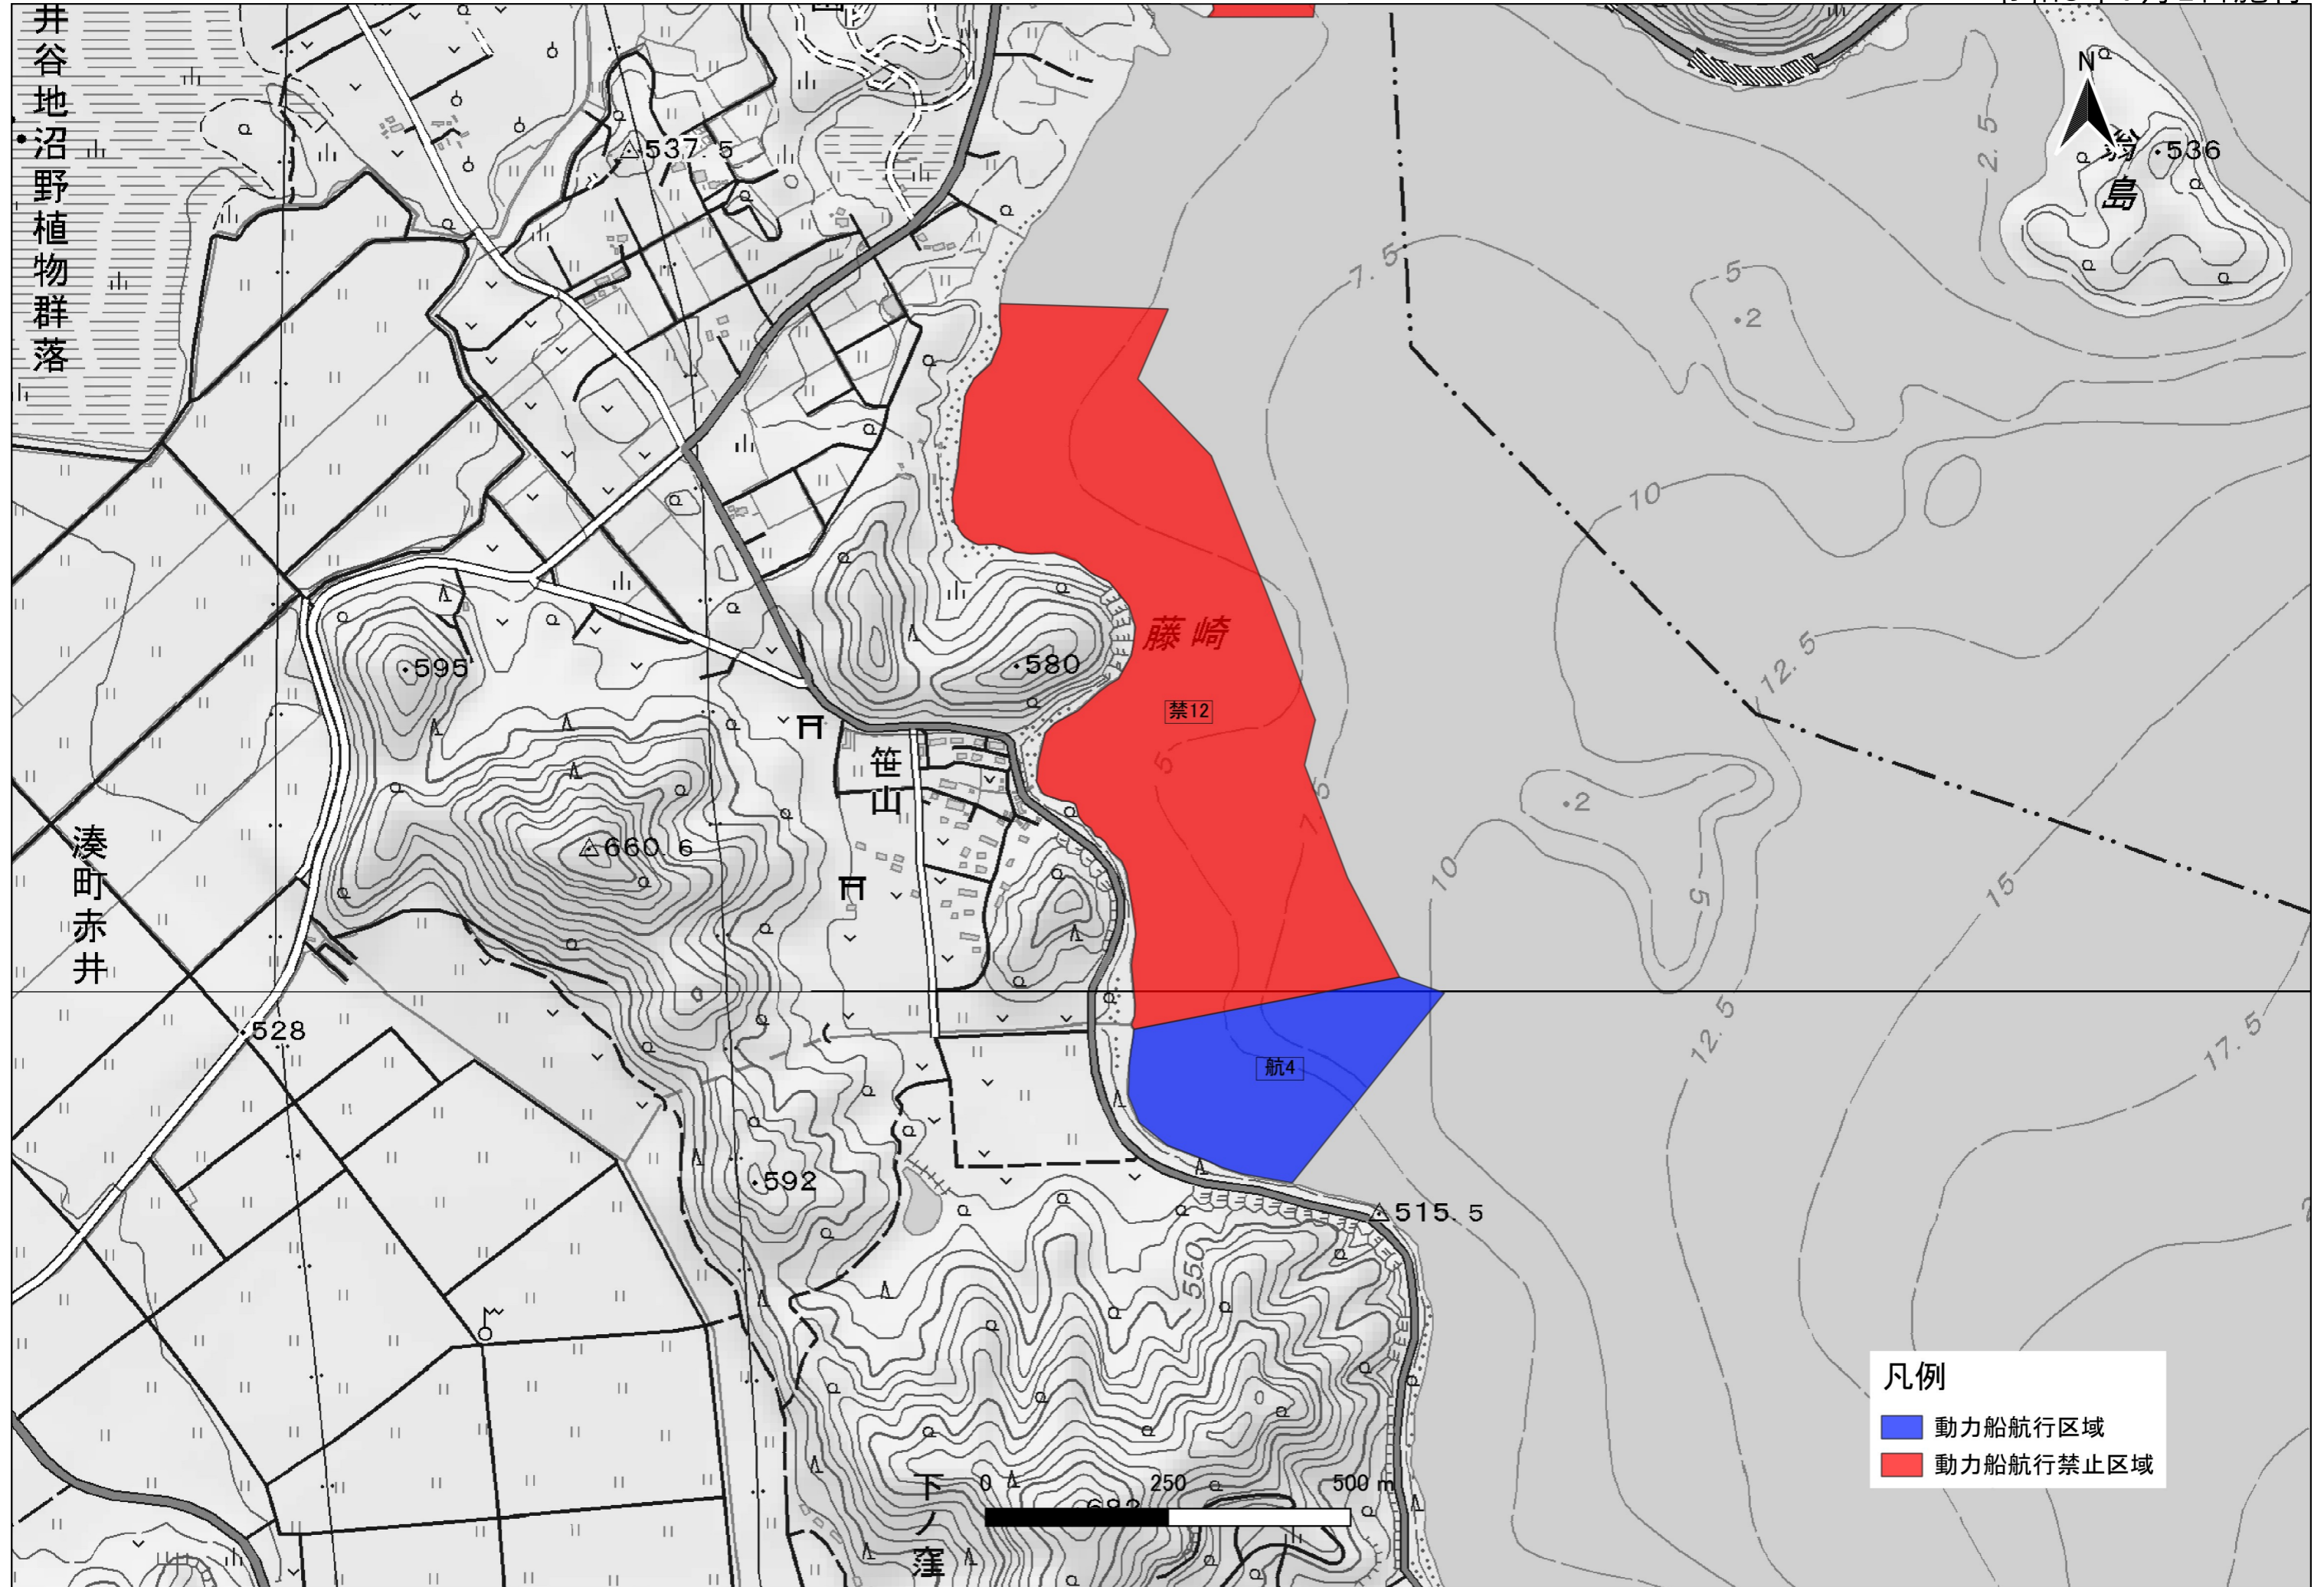

ゴケ群落

∴猪苗代湖のハクチョウおよびその渡来地

- 凡例
- 動力船航行禁止区域
 - 動力船航行禁止区域(救助)

会津若松市

大野原

会津クリエイション公園

笹山原

銀の橋

銚子ノ口

名倉山

翁沢

翁島

凡例

■ 動力船航行禁止区域

0 250 500 m

この地図は、国土地理院長の承認を得て、同院発行の電子地形図25000を複製したものである(測量法に基づく国土地理院長承認(複製)R 5JHf 202)本製品を複製する場合には、国土地理院の長の承認を得なければならない。